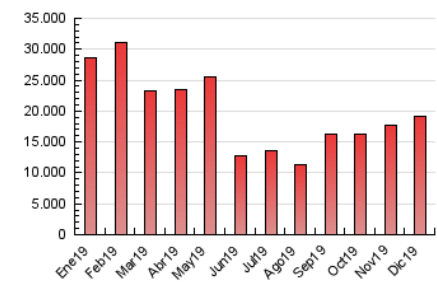

#### 3. Por día del mes (Nacional)

| Día | N. únicos | Visitas | Páginas | Día | N. únicos | Visitas | Páginas | Día | N. únicos | Visitas | Páginas |
|-----|-----------|---------|---------|-----|-----------|---------|---------|-----|-----------|---------|---------|
| 1   | 134.594   | 151.685 | 537.411 | 11  | 163.424   | 184.427 | 887.277 | 21  | 151.909   | 167.839 | 481.718 |
| 2   | 154.654   | 173.762 | 620.158 | 12  | 195.922   | 217.475 | 971.964 | 22  | 133.720   | 152.007 | 523.451 |
| 3   | 167.717   | 188.487 | 632.063 | 13  | 171.075   | 190.848 | 837.993 | 23  | 123.804   | 140.673 | 594.254 |
| 4   | 152.034   | 169.569 | 528.876 | 14  | 133.190   | 147.611 | 583.899 | 24  | 117.071   | 130.749 | 475.964 |
| 5   | 141.752   | 153.609 | 555.019 | 15  | 188.522   | 214.335 | 936.001 | 25  | 140.532   | 158.915 | 569.768 |
| 6   | 134.909   | 150.164 | 678.116 | 16  | 200.444   | 212.930 | 809.821 | 26  | 160.661   | 182.079 | 665.526 |
| 7   | 131.187   | 145.665 | 566.411 | 17  | 171.913   | 189.189 | 571.963 | 27  | 155.699   | 173.969 | 658.523 |
| 8   | 147.182   | 166.597 | 628.020 | 18  | 136.193   | 149.979 | 522.155 | 28  | 131.284   | 145.336 | 603.525 |
| 9   | 154.614   | 174.072 | 621.263 | 19  | 110.252   | 122.879 | 525.067 | 29  | 136.517   | 154.935 | 590.948 |
| 10  | 129.694   | 145.918 | 535.034 | 20  | 135.621   | 150.820 | 470.315 | 30  | 149.457   | 167.920 | 555.837 |
|     |           |         |         |     |           |         |         | 31  | 120.649   | 131.911 | 391.165 |

4. Gráficas (Nacional)

4.1 Por día de la semana (promedio)

N. únicos / Visitas (x 100)

Páginas (x 100)

4.2 Por franja horaria (promedio)

Visitas (x 1000)

Páginas (x 1000)

4.3 Por meses

N. únicos / Visitas (x 1000)

Páginas (x 1000)