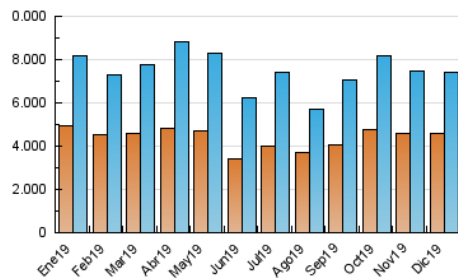

### 3. Por día del mes (Nacional e Internacional)

| Día | N. únicos | Visitas | Páginas | Día | N. únicos | Visitas | Páginas   | Día | N. únicos | Visitas | Páginas |
|-----|-----------|---------|---------|-----|-----------|---------|-----------|-----|-----------|---------|---------|
| 1   | 183.725   | 205.362 | 700.751 | 11  | 229.009   | 255.448 | 1.118.341 | 21  | 216.221   | 235.589 | 655.174 |
| 2   | 222.279   | 246.784 | 864.615 | 12  | 259.522   | 288.337 | 1.207.037 | 22  | 191.825   | 215.004 | 712.960 |
| 3   | 240.081   | 267.097 | 874.669 | 13  | 236.366   | 260.593 | 1.064.321 | 23  | 187.188   | 209.462 | 816.565 |
| 4   | 225.185   | 249.932 | 726.067 | 14  | 189.208   | 207.808 | 754.680   | 24  | 178.001   | 196.040 | 657.617 |
| 5   | 222.239   | 239.877 | 780.906 | 15  | 277.423   | 309.172 | 1.196.003 | 25  | 189.960   | 213.245 | 722.014 |
| 6   | 212.731   | 232.227 | 911.229 | 16  | 319.355   | 336.010 | 1.144.070 | 26  | 235.668   | 263.344 | 931.550 |
| 7   | 195.386   | 215.336 | 764.766 | 17  | 252.414   | 271.310 | 778.098   | 27  | 223.866   | 249.661 | 882.528 |
| 8   | 221.250   | 244.650 | 844.887 | 18  | 200.952   | 218.682 | 721.768   | 28  | 202.927   | 224.497 | 826.327 |
| 9   | 240.400   | 267.535 | 870.107 | 19  | 173.904   | 191.088 | 748.752   | 29  | 205.396   | 228.258 | 794.077 |
| 10  | 202.039   | 224.007 | 749.300 | 20  | 198.782   | 221.805 | 668.049   | 30  | 224.871   | 250.372 | 783.011 |
|     |           |         |         |     |           |         |           | 31  | 179.523   | 196.844 | 563.018 |

4. Gráficas (Nacional e Internacional)

4.1 Por día de la semana (promedio)

N. únicos / Visitas (x 100)

Páginas (x 100)

4.2 Por franja horaria (promedio)

Visitas (x 1000)

Páginas (x 1000)

4.3 Por meses

N. únicos / Visitas (x 1000)

Páginas (x 1000)