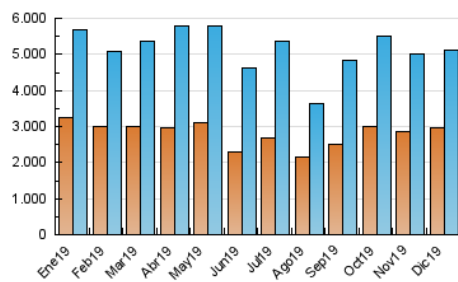

#### 3. Por día del mes (Nacional)

| Día | N. únicos | Visitas | Páginas | Día | N. únicos | Visitas | Páginas | Día | N. únicos | Visitas | Páginas |
|-----|-----------|---------|---------|-----|-----------|---------|---------|-----|-----------|---------|---------|
| 1   | 134.594   | 151.685 | 537.411 | 11  | 163.424   | 184.427 | 887.277 | 21  | 151.909   | 167.839 | 481.718 |
| 2   | 154.654   | 173.762 | 620.158 | 12  | 195.922   | 217.475 | 971.964 | 22  | 133.720   | 152.007 | 523.451 |
| 3   | 167.717   | 188.487 | 632.063 | 13  | 171.075   | 190.848 | 837.993 | 23  | 123.804   | 140.673 | 594.254 |
| 4   | 152.034   | 169.569 | 528.876 | 14  | 133.190   | 147.611 | 583.899 | 24  | 117.071   | 130.749 | 475.964 |
| 5   | 141.752   | 153.609 | 555.019 | 15  | 188.522   | 214.335 | 936.001 | 25  | 140.532   | 158.915 | 569.768 |
| 6   | 134.909   | 150.164 | 678.116 | 16  | 200.444   | 212.930 | 809.821 | 26  | 160.661   | 182.079 | 665.526 |
| 7   | 131.187   | 145.665 | 566.411 | 17  | 171.913   | 189.189 | 571.963 | 27  | 155.699   | 173.969 | 658.523 |
| 8   | 147.182   | 166.597 | 628.020 | 18  | 136.193   | 149.979 | 522.155 | 28  | 131.284   | 145.336 | 603.525 |
| 9   | 154.614   | 174.072 | 621.263 | 19  | 110.252   | 122.879 | 525.067 | 29  | 136.517   | 154.935 | 590.948 |
| 10  | 129.694   | 145.918 | 535.034 | 20  | 135.621   | 150.820 | 470.315 | 30  | 149.457   | 167.920 | 555.837 |
|     |           |         |         |     |           |         |         | 31  | 120.649   | 131.911 | 391.165 |

4. Gráficas (Nacional)

4.1 Por día de la semana (promedio)

N. únicos / Visitas (x 100)

Páginas (x 100)

4.2 Por franja horaria (promedio)

Visitas (x 1000)

Páginas (x 1000)

4.3 Por meses

N. únicos / Visitas (x 1000)

Páginas (x 1000)