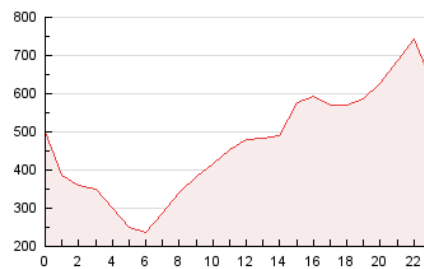

2. Secciones (Nacional e Internacional)

	PAGINAS	%
HOME	203.097	1.80 %
RESTO	11.105.343	98.20 %

3. Por día del mes (Nacional e Internacional)

Día	N. únicos	Visitas	Páginas	Día	N. únicos	Visitas	Páginas	Día	N. únicos	Visitas	Páginas
1	284.655	309.124	519.029	11	181.828	195.035	295.152	21	277.846	297.612	427.819
2	282.300	299.769	501.465	12	225.231	237.765	333.829	22	227.168	239.820	361.268
3	257.869	275.981	434.493	13	277.348	295.377	416.051	23	191.859	204.557	317.669
4	250.838	266.409	397.296	14	289.525	308.937	437.774	24	167.171	177.443	277.732
5	227.685	247.296	363.325	15	243.557	259.600	367.484	25	151.950	162.398	259.979
6	278.728	299.692	442.058	16	264.276	285.350	405.516	26	176.783	190.566	281.154
7	271.826	293.859	433.523	17	227.586	241.145	358.930	27	205.097	223.119	329.732
8	271.567	289.215	420.421	18	253.668	268.870	383.488	28	171.777	185.705	286.910
9	242.251	262.153	386.273	19	262.548	277.159	393.453	29	197.630	212.496	311.523
10	207.658	223.165	325.314	20	306.038	330.940	462.358	30	234.143	249.766	377.422

4. Gráficas (Nacional e Internacional)

4.1 Por día de la semana (promedio)

N. únicos / Visitas (x 100)

Páginas (x 100)

4.2 Por franja horaria (promedio)

Visitas_ (x 1000)

Páginas (x 1000)

4.3 Por meses