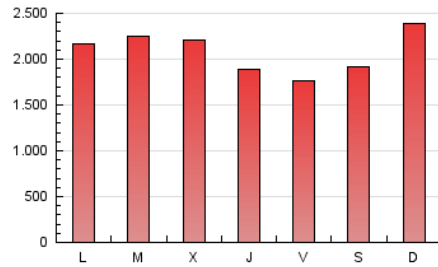

1. Cifras totales y promedios (Nacional)

MES - AÑO	NAVEGADORES UNICOS	VISITAS	PAGINAS
Noviembre - 2022	2.564.102	4.115.958	6.278.986
PROMEDIO DIARIO	127.413	137.199	209.300
PROMEDIO LUNES-VIERNES	123.433	132.755	207.066
PROMEDIO SABADO-DOMINGO	138.357	149.418	215.443
PAGINAS / VISITAS	1,53		
DURACION MEDIA VISITAS	0:01:28		
DURACION MEDIA PAGINAS	0:02:40		

2. Secciones (Nacional)

	PAGINAS	%
HOME	156.842	2.50 %
RESTO	6.122.144	97.50 %

3. Por día del mes (Nacional)

Día	N. únicos	Visitas	Páginas	Día	N. únicos	Visitas	Páginas	Día	N. únicos	Visitas	Páginas
1	165.862	178.889	311.726	11	88.440	94.987	154.575	21	153.314	163.435	235.821
2	145.325	156.734	277.903	12	120.338	128.087	182.216	22	116.363	124.655	193.800
3	135.377	144.712	234.734	13	150.347	163.977	233.180	23	99.701	106.853	172.102
4	121.957	131.674	201.100	14	162.693	174.406	251.301	24	81.868	87.956	145.085
5	119.376	129.339	195.095	15	134.453	145.173	209.012	25	73.401	79.100	136.625
6	150.305	162.902	245.567	16	142.655	155.033	227.143	26	95.057	104.054	156.313
7	129.881	140.941	222.543	17	118.891	126.226	198.371	27	116.079	126.940	190.494
8	152.202	161.778	242.238	18	142.797	152.280	215.579	28	87.686	95.317	154.925
9	131.343	143.159	216.078	19	160.566	170.370	234.784	29	99.941	108.129	166.506
10	108.284	116.251	176.856	20	194.791	209.674	285.894	30	123.099	132.927	211.420

4. Gráficas (Nacional)

4.1 Por día de la semana (promedio)

N. únicos / Visitas (x 100)

Páginas (x 100)

4.2 Por franja horaria (promedio)

Visitas_ (x 1000)

Páginas (x 1000)

4.3 Por meses