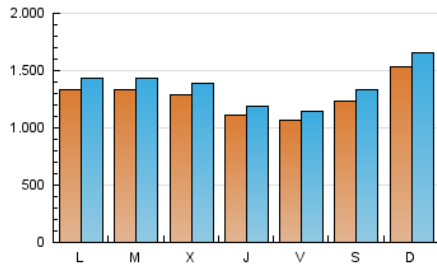

1. Cifras totales y promedios (Nacional)

MES - AÑO	NAVEGADORES UNICOS	VISITAS	PAGINAS
Noviembre - 2022	2.564.102	4.115.958	6.278.986
PROMEDIO DIARIO	127.413	137.199	209.300
PROMEDIO LUNES-VIERNES	123.433	132.755	207.066
PROMEDIO SABADO-DOMINGO	138.357	149.418	215.443
PAGINAS / VISITAS	1,53		
DURACION MEDIA VISITAS	0:01:28		
DURACION MEDIA PAGINAS	0:02:40		

2. Secciones (Nacional)

	PAGINAS	%
HOME	156.842	2.50 %
RESTO	6.122.144	97.50 %

3. Por día del mes (Nacional)

Día	N. únicos	Visitas	Páginas	Día	N. únicos	Visitas	Páginas	Día	N. únicos	Visitas	Páginas
1	165.862	178.889	311.726	11	88.440	94.987	154.575	21	153.314	163.435	235.821
2	145.325	156.734	277.903	12	120.338	128.087	182.216	22	116.363	124.655	193.800
3	135.377	144.712	234.734	13	150.347	163.977	233.180	23	99.701	106.853	172.102
4	121.957	131.674	201.100	14	162.693	174.406	251.301	24	81.868	87.956	145.085
5	119.376	129.339	195.095	15	134.453	145.173	209.012	25	73.401	79.100	136.625
6	150.305	162.902	245.567	16	142.655	155.033	227.143	26	95.057	104.054	156.313
7	129.881	140.941	222.543	17	118.891	126.226	198.371	27	116.079	126.940	190.494
8	152.202	161.778	242.238	18	142.797	152.280	215.579	28	87.686	95.317	154.925
9	131.343	143.159	216.078	19	160.566	170.370	234.784	29	99.941	108.129	166.506
10	108.284	116.251	176.856	20	194.791	209.674	285.894	30	123.099	132.927	211.420

4. Gráficas (Nacional)

4.1 Por día de la semana (promedio)

N. únicos / Visitas (x 100)

Páginas (x 100)

4.2 Por franja horaria (promedio)

Visitas_ (x 1000)

Páginas (x 1000)

4.3 Por meses