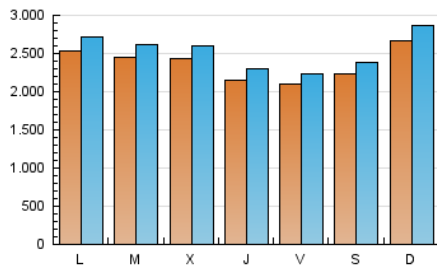

1. Cifras totales y promedios (Nacional e Internacional)

MES - AÑO	NAVEGADORES UNICOS	VISITAS	PAGINAS
Noviembre - 2022	5.123.144	7.610.323	11.308.440
PROMEDIO DIARIO	236.947	253.677	376.948
PROMEDIO LUNES-VIERNES	234.043	250.382	376.658
PROMEDIO SABADO-DOMINGO	244.932	262.739	377.745
PAGINAS / VISITAS	1,49		
DURACION MEDIA VISITAS	0:01:19		
DURACION MEDIA PAGINAS	0:02:40		

2. Secciones (Nacional e Internacional)

	PAGINAS	%
HOME	203.097	1.80 %
RESTO	11.105.343	98.20 %

3. Por día del mes (Nacional e Internacional)

Día	N. únicos	Visitas	Páginas	Día	N. únicos	Visitas	Páginas	Día	N. únicos	Visitas	Páginas
1	284.655	309.124	519.029	11	181.828	195.035	295.152	21	277.846	297.612	427.819
2	282.300	299.769	501.465	12	225.231	237.765	333.829	22	227.168	239.820	361.268
3	257.869	275.981	434.493	13	277.348	295.377	416.051	23	191.859	204.557	317.669
4	250.838	266.409	397.296	14	289.525	308.937	437.774	24	167.171	177.443	277.732
5	227.685	247.296	363.325	15	243.557	259.600	367.484	25	151.950	162.398	259.979
6	278.728	299.692	442.058	16	264.276	285.350	405.516	26	176.783	190.566	281.154
7	271.826	293.859	433.523	17	227.586	241.145	358.930	27	205.097	223.119	329.732
8	271.567	289.215	420.421	18	253.668	268.870	383.488	28	171.777	185.705	286.910
9	242.251	262.153	386.273	19	262.548	277.159	393.453	29	197.630	212.496	311.523
10	207.658	223.165	325.314	20	306.038	330.940	462.358	30	234.143	249.766	377.422

4. Gráficas (Nacional e Internacional)

4.1 Por día de la semana (promedio)

N. únicos / Visitas (x 100)

Páginas (x 100)

4.2 Por franja horaria (promedio)

Visitas_ (x 1000)

Páginas (x 1000)

4.3 Por meses