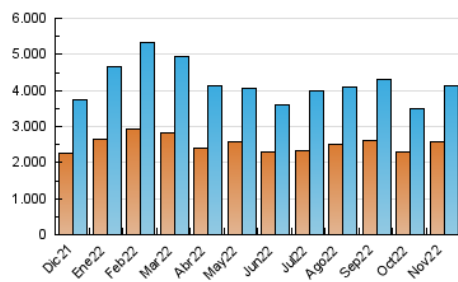

2. Secciones (Nacional)

	PAGINAS	%
HOME	156.842	2.50 %
RESTO	6.122.144	97.50 %

3. Por día del mes (Nacional)

Día	N. únicos	Visitas	Páginas	Día	N. únicos	Visitas	Páginas	Día	N. únicos	Visitas	Páginas
1	165.862	178.889	311.726	11	88.440	94.987	154.575	21	153.314	163.435	235.821
2	145.325	156.734	277.903	12	120.338	128.087	182.216	22	116.363	124.655	193.800
3	135.377	144.712	234.734	13	150.347	163.977	233.180	23	99.701	106.853	172.102
4	121.957	131.674	201.100	14	162.693	174.406	251.301	24	81.868	87.956	145.085
5	119.376	129.339	195.095	15	134.453	145.173	209.012	25	73.401	79.100	136.625
6	150.305	162.902	245.567	16	142.655	155.033	227.143	26	95.057	104.054	156.313
7	129.881	140.941	222.543	17	118.891	126.226	198.371	27	116.079	126.940	190.494
8	152.202	161.778	242.238	18	142.797	152.280	215.579	28	87.686	95.317	154.925
9	131.343	143.159	216.078	19	160.566	170.370	234.784	29	99.941	108.129	166.506
10	108.284	116.251	176.856	20	194.791	209.674	285.894	30	123.099	132.927	211.420

4. Gráficas (Nacional)

4.1 Por día de la semana (promedio)

N. únicos / Visitas (x 100)

Páginas (x 100)

4.2 Por franja horaria (promedio)

Visitas_ (x 1000)

Páginas (x 1000)

4.3 Por meses

N. únicos / Visitas (x 1000)

Páginas (x 1000)

5. Observaciones

Este Medio Electrónico de Comunicación ha sido medido por la herramienta Google Analytics de Google (Universal Analytics)

6. Definiciones básicas (Para más información ver Normas Técnicas para el Control de los Medios Electrónicos de Comunicación)

Visita:

Una secuencia ininterrumpida de páginas servidas a un usuario válido. Si dicho usuario no realiza peticiones de páginas en un periodo de tiempo (30 min) la siguiente petición constituirá el inicio de una nueva visita.