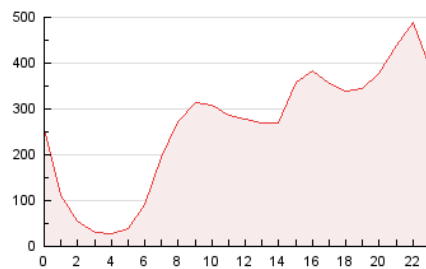

2. Secciones (Nacional)

	PAGINAS	%
HOME	156.842	2.50 %
RESTO	6.122.144	97.50 %

3. Por día del mes (Nacional)

Día	N. únicos	Visitas	Páginas	Día	N. únicos	Visitas	Páginas	Día	N. únicos	Visitas	Páginas
1	165.862	178.889	311.726	11	88.440	94.987	154.575	21	153.314	163.435	235.821
2	145.325	156.734	277.903	12	120.338	128.087	182.216	22	116.363	124.655	193.800
3	135.377	144.712	234.734	13	150.347	163.977	233.180	23	99.701	106.853	172.102
4	121.957	131.674	201.100	14	162.693	174.406	251.301	24	81.868	87.956	145.085
5	119.376	129.339	195.095	15	134.453	145.173	209.012	25	73.401	79.100	136.625
6	150.305	162.902	245.567	16	142.655	155.033	227.143	26	95.057	104.054	156.313
7	129.881	140.941	222.543	17	118.891	126.226	198.371	27	116.079	126.940	190.494
8	152.202	161.778	242.238	18	142.797	152.280	215.579	28	87.686	95.317	154.925
9	131.343	143.159	216.078	19	160.566	170.370	234.784	29	99.941	108.129	166.506
10	108.284	116.251	176.856	20	194.791	209.674	285.894	30	123.099	132.927	211.420

4. Gráficas (Nacional)

4.1 Por día de la semana (promedio)

N. únicos / Visitas (x 100)

Páginas (x 100)

4.2 Por franja horaria (promedio)

Visitas_ (x 1000)

Páginas (x 1000)

4.3 Por meses