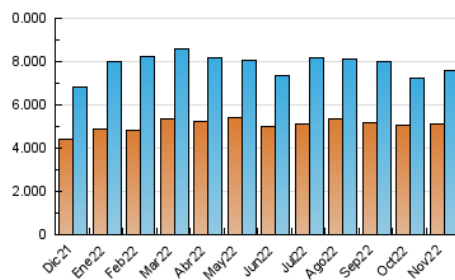

4.3 Por meses

N. únicos / Visitas (x 1000)