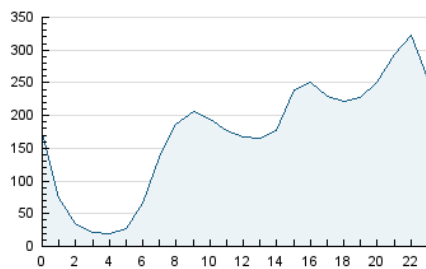

2. Secciones (Nacional)

	PAGINAS	%
HOME	156.842	2.50 %
RESTO	6.122.144	97.50 %

3. Por día del mes (Nacional)

Día	N. únicos	Visitas	Páginas	Día	N. únicos	Visitas	Páginas	Día	N. únicos	Visitas	Páginas
1	165.862	178.889	311.726	11	88.440	94.987	154.575	21	153.314	163.435	235.821
2	145.325	156.734	277.903	12	120.338	128.087	182.216	22	116.363	124.655	193.800
3	135.377	144.712	234.734	13	150.347	163.977	233.180	23	99.701	106.853	172.102
4	121.957	131.674	201.100	14	162.693	174.406	251.301	24	81.868	87.956	145.085
5	119.376	129.339	195.095	15	134.453	145.173	209.012	25	73.401	79.100	136.625
6	150.305	162.902	245.567	16	142.655	155.033	227.143	26	95.057	104.054	156.313
7	129.881	140.941	222.543	17	118.891	126.226	198.371	27	116.079	126.940	190.494
8	152.202	161.778	242.238	18	142.797	152.280	215.579	28	87.686	95.317	154.925
9	131.343	143.159	216.078	19	160.566	170.370	234.784	29	99.941	108.129	166.506
10	108.284	116.251	176.856	20	194.791	209.674	285.894	30	123.099	132.927	211.420

4. Gráficas (Nacional)

4.1 Por día de la semana (promedio)

N. únicos / Visitas (x 100)

Páginas (x 100)

4.2 Por franja horaria (promedio)

Visitas_ (x 1000)

Páginas (x 1000)

4.3 Por meses