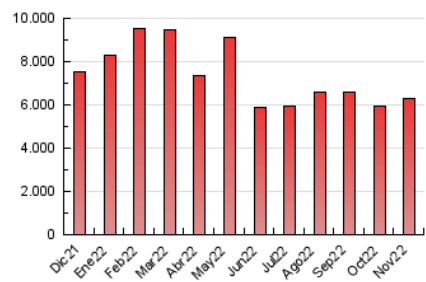

Páginas (x 1000)