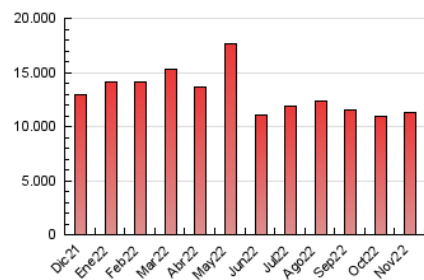

Páginas (x 1000)