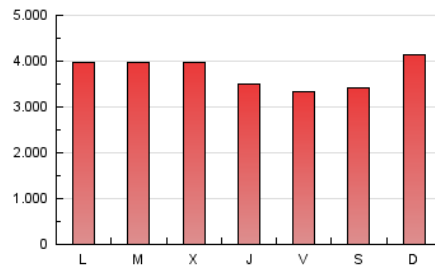

1. Cifras totales y promedios (Nacional e Internacional)

MES - AÑO	NAVEGADORES UNICOS	VISITAS	PAGINAS
Noviembre - 2022	5.123.144	7.610.323	11.308.440
PROMEDIO DIARIO	236.947	253.677	376.948
PROMEDIO LUNES-VIERNES	234.043	250.382	376.658
PROMEDIO SABADO-DOMINGO	244.932	262.739	377.745
PAGINAS / VISITAS	1,49		
DURACION MEDIA VISITAS	0:01:19		
DURACION MEDIA PAGINAS	0:02:40		

2. Secciones (Nacional e Internacional)

	PAGINAS	%
HOME	203.097	1.80 %
RESTO	11.105.343	98.20 %

3. Por día del mes (Nacional e Internacional)

Día	N. únicos	Visitas	Páginas	Día	N. únicos	Visitas	Páginas	Día	N. únicos	Visitas	Páginas
1	284.655	309.124	519.029	11	181.828	195.035	295.152	21	277.846	297.612	427.819
2	282.300	299.769	501.465	12	225.231	237.765	333.829	22	227.168	239.820	361.268
3	257.869	275.981	434.493	13	277.348	295.377	416.051	23	191.859	204.557	317.669
4	250.838	266.409	397.296	14	289.525	308.937	437.774	24	167.171	177.443	277.732
5	227.685	247.296	363.325	15	243.557	259.600	367.484	25	151.950	162.398	259.979
6	278.728	299.692	442.058	16	264.276	285.350	405.516	26	176.783	190.566	281.154
7	271.826	293.859	433.523	17	227.586	241.145	358.930	27	205.097	223.119	329.732
8	271.567	289.215	420.421	18	253.668	268.870	383.488	28	171.777	185.705	286.910
9	242.251	262.153	386.273	19	262.548	277.159	393.453	29	197.630	212.496	311.523
10	207.658	223.165	325.314	20	306.038	330.940	462.358	30	234.143	249.766	377.422

4. Gráficas (Nacional e Internacional)

4.1 Por día de la semana (promedio)

N. únicos / Visitas (x 100)

Páginas (x 100)

4.2 Por franja horaria (promedio)

Visitas_ (x 1000)

Páginas (x 1000)

4.3 Por meses