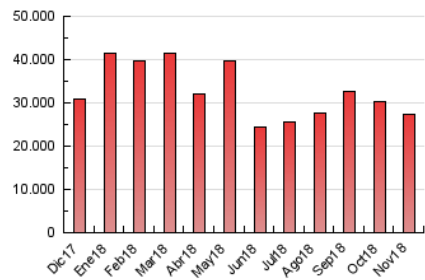

#### 3. Por día del mes (Nacional)

Día	N. únicos	Visitas	Páginas	Día	N. únicos	Visitas	Páginas	Día	N. únicos	Visitas	Páginas
1	131.589	148.393	672.135	11	244.639	279.228	1.186.137	21	141.225	153.010	660.002
2	154.805	174.213	695.605	12	209.297	228.118	928.137	22	165.342	181.684	719.256
3	164.531	179.753	769.850	13	146.879	161.018	648.415	23	156.957	171.754	680.699
4	257.728	287.926	1.342.413	14	156.460	172.284	646.983	24	142.849	158.268	685.166
5	177.524	200.842	974.308	15	148.880	165.864	665.043	25	224.047	247.596	915.978
6	173.713	193.019	900.101	16	157.066	172.773	1.130.780	26	145.663	163.635	684.992
7	142.251	158.584	887.772	17	218.843	248.698	1.057.783	27	133.440	148.609	693.411
8	129.790	146.943	1.026.279	18	343.560	396.752	1.680.652	28	148.013	163.574	711.772
9	162.672	187.293	2.083.513	19	174.711	199.004	879.508	29	156.821	172.883	687.248
10	162.059	182.067	1.096.645	20	181.904	207.132	822.721	30	150.376	164.632	673.454

4. Gráficas (Nacional)

4.1 Por día de la semana (promedio)

N. únicos / Visitas (x 100)

Páginas (x 100)

4.2 Por franja horaria (promedio)

Visitas (x 1000)

Páginas (x 1000)

4.3 Por meses

N. únicos / Visitas (x 1000)

Páginas (x 1000)