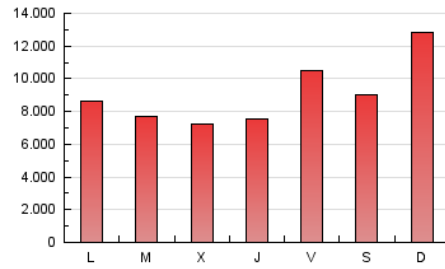

#### 2. Secciones (Nacional)

	PAGINAS	%
<b>HOME</b>	408.108	1.50 %
<b>RESTO</b>	26.798.650	98.50 %

#### 3. Por día del mes (Nacional)

Día	N. únicos	Visitas	Páginas	Día	N. únicos	Visitas	Páginas	Día	N. únicos	Visitas	Páginas
1	131.589	148.393	672.135	11	244.639	279.228	1.186.137	21	141.225	153.010	660.002
2	154.805	174.213	695.605	12	209.297	228.118	928.137	22	165.342	181.684	719.256
3	164.531	179.753	769.850	13	146.879	161.018	648.415	23	156.957	171.754	680.699
4	257.728	287.926	1.342.413	14	156.460	172.284	646.983	24	142.849	158.268	685.166
5	177.524	200.842	974.308	15	148.880	165.864	665.043	25	224.047	247.596	915.978
6	173.713	193.019	900.101	16	157.066	172.773	1.130.780	26	145.663	163.635	684.992
7	142.251	158.584	887.772	17	218.843	248.698	1.057.783	27	133.440	148.609	693.411
8	129.790	146.943	1.026.279	18	343.560	396.752	1.680.652	28	148.013	163.574	711.772
9	162.672	187.293	2.083.513	19	174.711	199.004	879.508	29	156.821	172.883	687.248
10	162.059	182.067	1.096.645	20	181.904	207.132	822.721	30	150.376	164.632	673.454

4. Gráficas (Nacional)

4.1 Por día de la semana (promedio)

N. únicos / Visitas (x 100)

Páginas (x 100)

4.2 Por franja horaria (promedio)

Visitas (x 1000)

Páginas (x 1000)

4.3 Por meses