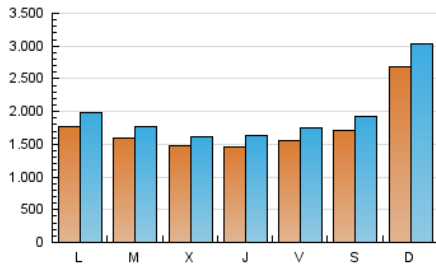

4. Gráficas (Nacional)

4.1 Por día de la semana (promedio)

N. únicos / Visitas (x 100)