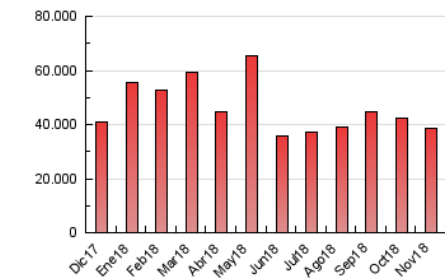

### 3. Por día del mes (Nacional e Internacional)

Día	N. únicos	Visitas	Páginas	Día	N. únicos	Visitas	Páginas	Día	N. únicos	Visitas	Páginas
1	182.902	205.702	951.507	11	331.863	378.202	1.699.296	21	202.018	218.914	971.329
2	216.943	241.365	993.663	12	293.196	317.173	1.361.546	22	225.496	246.595	1.032.482
3	222.156	242.688	1.081.293	13	210.568	230.142	978.881	23	220.695	238.472	980.541
4	326.889	364.127	1.739.217	14	218.041	241.175	942.658	24	202.715	223.361	1.001.118
5	250.795	282.407	1.369.144	15	215.037	236.218	959.761	25	293.427	322.259	1.293.464
6	231.900	259.042	1.203.188	16	214.136	235.047	1.415.651	26	209.802	233.821	1.034.114
7	196.547	217.858	1.183.768	17	284.136	321.513	1.354.693	27	187.145	208.283	999.476
8	181.057	204.248	1.394.228	18	413.065	474.374	2.136.147	28	209.276	229.226	1.020.180
9	235.997	270.893	3.089.576	19	235.660	268.221	1.253.483	29	229.628	253.425	1.076.940
10	240.761	269.204	1.745.840	20	246.223	278.440	1.154.867	30	238.828	259.094	1.259.889

4. Gráficas (Nacional e Internacional)

4.1 Por día de la semana (promedio)

N. únicos / Visitas (x 100)

Páginas (x 100)

4.2 Por franja horaria (promedio)

Visitas (x 1000)

Páginas (x 1000)

4.3 Por meses

N. únicos / Visitas (x 1000)

Páginas (x 1000)