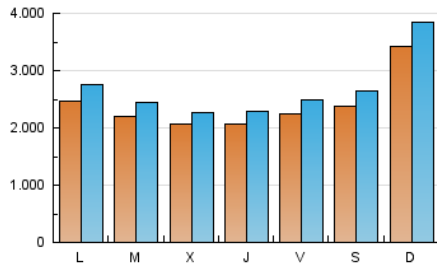

4. Gráficas (Nacional e Internacional)

4.1 Por día de la semana (promedio)

N. únicos / Visitas (x 100)