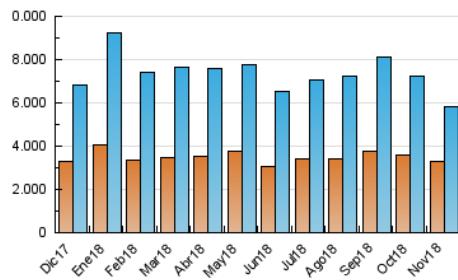

#### 3. Por día del mes (Nacional)

Día	N. únicos	Visitas	Páginas	Día	N. únicos	Visitas	Páginas	Día	N. únicos	Visitas	Páginas
1	131.589	148.393	672.135	11	244.639	279.228	1.186.137	21	141.225	153.010	660.002
2	154.805	174.213	695.605	12	209.297	228.118	928.137	22	165.342	181.684	719.256
3	164.531	179.753	769.850	13	146.879	161.018	648.415	23	156.957	171.754	680.699
4	257.728	287.926	1.342.413	14	156.460	172.284	646.983	24	142.849	158.268	685.166
5	177.524	200.842	974.308	15	148.880	165.864	665.043	25	224.047	247.596	915.978
6	173.713	193.019	900.101	16	157.066	172.773	1.130.780	26	145.663	163.635	684.992
7	142.251	158.584	887.772	17	218.843	248.698	1.057.783	27	133.440	148.609	693.411
8	129.790	146.943	1.026.279	18	343.560	396.752	1.680.652	28	148.013	163.574	711.772
9	162.672	187.293	2.083.513	19	174.711	199.004	879.508	29	156.821	172.883	687.248
10	162.059	182.067	1.096.645	20	181.904	207.132	822.721	30	150.376	164.632	673.454

4. Gráficas (Nacional)

4.1 Por día de la semana (promedio)

N. únicos / Visitas (x 100)

Páginas (x 100)

4.2 Por franja horaria (promedio)

Visitas (x 1000)

Páginas (x 1000)

4.3 Por meses

N. únicos / Visitas (x 1000)

Páginas (x 1000)