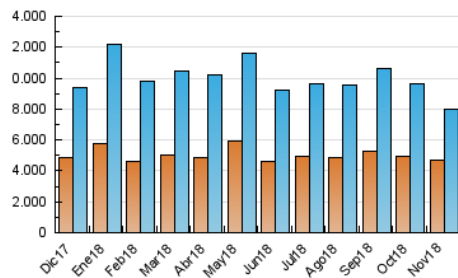

### 3. Por día del mes (Nacional e Internacional)

Día	N. únicos	Visitas	Páginas	Día	N. únicos	Visitas	Páginas	Día	N. únicos	Visitas	Páginas
1	182.902	205.702	951.507	11	331.863	378.202	1.699.296	21	202.018	218.914	971.329
2	216.943	241.365	993.663	12	293.196	317.173	1.361.546	22	225.496	246.595	1.032.482
3	222.156	242.688	1.081.293	13	210.568	230.142	978.881	23	220.695	238.472	980.541
4	326.889	364.127	1.739.217	14	218.041	241.175	942.658	24	202.715	223.361	1.001.118
5	250.795	282.407	1.369.144	15	215.037	236.218	959.761	25	293.427	322.259	1.293.464
6	231.900	259.042	1.203.188	16	214.136	235.047	1.415.651	26	209.802	233.821	1.034.114
7	196.547	217.858	1.183.768	17	284.136	321.513	1.354.693	27	187.145	208.283	999.476
8	181.057	204.248	1.394.228	18	413.065	474.374	2.136.147	28	209.276	229.226	1.020.180
9	235.997	270.893	3.089.576	19	235.660	268.221	1.253.483	29	229.628	253.425	1.076.940
10	240.761	269.204	1.745.840	20	246.223	278.440	1.154.867	30	238.828	259.094	1.259.889

4. Gráficas (Nacional e Internacional)

4.1 Por día de la semana (promedio)

N. únicos / Visitas (x 100)

Páginas (x 100)

4.2 Por franja horaria (promedio)

Visitas (x 1000)

Páginas (x 1000)

4.3 Por meses

N. únicos / Visitas (x 1000)

Páginas (x 1000)