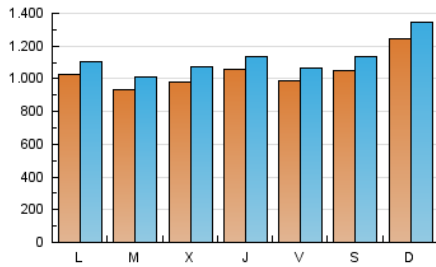

1. Cifras totales y promedios (Nacional)

MES - AÑO	NAVEGADORES UNICOS	VISITAS	PAGINAS
Octubre - 2022	2.276.872	3.505.152	5.915.642
PROMEDIO DIARIO	104.705	113.069	190.827
PROMEDIO LUNES-VIERNES	99.916	107.833	188.328
PROMEDIO SABADO-DOMINGO	114.761	124.067	196.075
PAGINAS / VISITAS	1,69		
DURACION MEDIA VISITAS	0:01:30		
DURACION MEDIA PAGINAS	0:02:07		

2. Secciones (Nacional)

	PAGINAS	%
HOME	173.037	2.93 %
RESTO	5.742.605	97.07 %

3. Por día del mes (Nacional)

Día	N. únicos	Visitas	Páginas	Día	N. únicos	Visitas	Páginas	Día	N. únicos	Visitas	Páginas
1	94.341	100.662	159.047	11	86.606	95.097	186.222	21	147.163	155.831	236.361
2	93.660	100.767	158.307	12	115.272	124.238	220.571	22	137.898	148.973	230.643
3	75.807	82.927	154.488	13	91.772	99.907	176.297	23	161.617	174.305	263.280
4	78.176	85.358	154.657	14	84.298	92.189	163.229	24	132.026	141.006	226.640
5	77.968	85.375	170.229	15	89.080	96.627	159.906	25	124.620	133.928	214.806
6	74.342	80.815	161.960	16	120.184	130.817	214.786	26	115.129	128.065	219.434
7	69.438	75.126	146.030	17	94.923	100.293	172.234	27	98.801	105.478	181.645
8	78.934	85.515	146.077	18	85.371	90.748	165.561	28	94.503	101.648	169.797
9	101.110	109.332	183.735	19	85.054	91.451	168.774	29	124.265	135.475	198.935
10	86.732	93.760	169.958	20	157.668	167.805	246.101	30	146.525	158.194	246.030
								31	122.564	133.440	249.902

4. Gráficas (Nacional)

4.1 Por día de la semana (promedio)

N. únicos / Visitas (x 100)

Páginas (x 100)

4.2 Por franja horaria (promedio)

Visitas_ (x 1000)

Páginas (x 1000)

4.3 Por meses