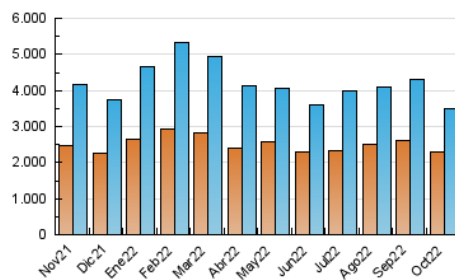

4.3 Por meses

N. únicos / Visitas (x 1000)