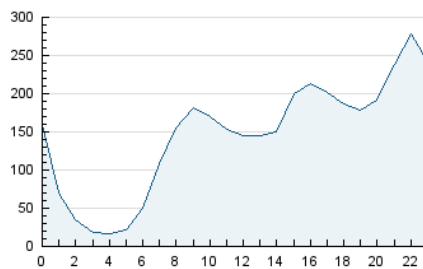

2. Secciones (Nacional)

	PAGINAS	%
HOME	173.037	2.93 %
RESTO	5.742.605	97.07 %

3. Por día del mes (Nacional)

Día	N. únicos	Visitas	Páginas	Día	N. únicos	Visitas	Páginas	Día	N. únicos	Visitas	Páginas
1	94.341	100.662	159.047	11	86.606	95.097	186.222	21	147.163	155.831	236.361
2	93.660	100.767	158.307	12	115.272	124.238	220.571	22	137.898	148.973	230.643
3	75.807	82.927	154.488	13	91.772	99.907	176.297	23	161.617	174.305	263.280
4	78.176	85.358	154.657	14	84.298	92.189	163.229	24	132.026	141.006	226.640
5	77.968	85.375	170.229	15	89.080	96.627	159.906	25	124.620	133.928	214.806
6	74.342	80.815	161.960	16	120.184	130.817	214.786	26	115.129	128.065	219.434
7	69.438	75.126	146.030	17	94.923	100.293	172.234	27	98.801	105.478	181.645
8	78.934	85.515	146.077	18	85.371	90.748	165.561	28	94.503	101.648	169.797
9	101.110	109.332	183.735	19	85.054	91.451	168.774	29	124.265	135.475	198.935
10	86.732	93.760	169.958	20	157.668	167.805	246.101	30	146.525	158.194	246.030
								31	122.564	133.440	249.902

4. Gráficas (Nacional)

4.1 Por día de la semana (promedio)

N. únicos / Visitas (x 100)

Páginas (x 100)

4.2 Por franja horaria (promedio)

Visitas_ (x 1000)

Páginas (x 1000)

4.3 Por meses