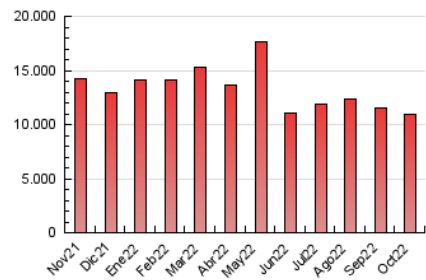

Páginas (x 1000)