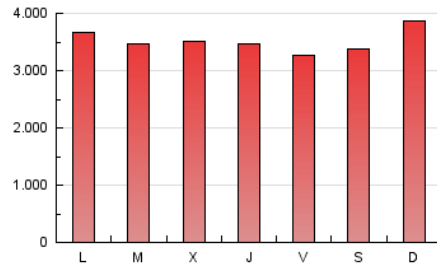

1. Cifras totales y promedios (Nacional e Internacional)

MES - AÑO	NAVEGADORES UNICOS	VISITAS	PAGINAS
Octubre - 2022	5.083.547	7.209.236	10.939.495
PROMEDIO DIARIO	218.224	232.556	352.887
PROMEDIO LUNES-VIERNES	211.564	225.564	348.464
PROMEDIO SABADO-DOMINGO	232.211	247.240	362.176
PAGINAS / VISITAS	1,52		
DURACION MEDIA VISITAS	0:01:17		
DURACION MEDIA PAGINAS	0:02:25		

2. Secciones (Nacional e Internacional)

	PAGINAS	%
HOME	223.581	2.04 %
RESTO	10.715.914	97.96 %

3. Por día del mes (Nacional e Internacional)

Día	N. únicos	Visitas	Páginas	Día	N. únicos	Visitas	Páginas	Día	N. únicos	Visitas	Páginas
1	216.802	226.851	321.118	11	210.747	226.147	372.438	21	288.244	303.843	428.419
2	215.405	224.982	315.161	12	219.176	233.128	370.378	22	276.895	296.150	429.353
3	183.098	195.574	302.538	13	180.219	195.284	307.427	23	291.833	312.554	447.198
4	188.460	201.797	307.940	14	170.087	183.881	288.548	24	262.426	274.620	404.628
5	180.623	194.447	318.704	15	182.095	194.969	293.594	25	249.243	264.615	387.746
6	168.987	181.062	309.539	16	217.164	232.973	355.003	26	239.039	256.174	390.478
7	153.781	165.715	275.501	17	201.657	212.235	326.418	27	212.162	225.831	342.589
8	176.209	187.430	291.145	18	189.766	198.835	314.963	28	199.324	210.782	312.935
9	220.829	237.121	356.271	19	196.070	207.159	327.799	29	235.863	253.747	349.984
10	217.683	233.134	358.835	20	287.460	306.856	428.037	30	289.018	305.618	462.932
								31	244.589	265.722	441.876

4. Gráficas (Nacional e Internacional)

4.1 Por día de la semana (promedio)

N. únicos / Visitas (x 100)

Páginas (x 100)

4.2 Por franja horaria (promedio)

Visitas (x 1000)

Páginas (x 1000)

4.3 Por meses