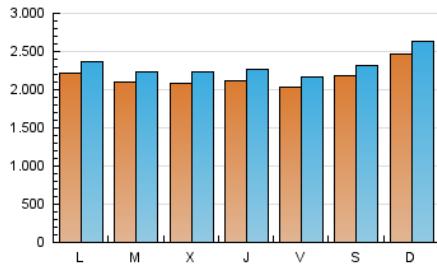

1. Cifras totales y promedios (Nacional e Internacional)

MES - AÑO	NAVEGADORES UNICOS	VISITAS	PAGINAS
Octubre - 2022	5.083.547	7.209.236	10.939.495
PROMEDIO DIARIO	218.224	232.556	352.887
PROMEDIO LUNES-VIERNES	211.564	225.564	348.464
PROMEDIO SABADO-DOMINGO	232.211	247.240	362.176
PAGINAS / VISITAS	1,52		
DURACION MEDIA VISITAS	0:01:17		
DURACION MEDIA PAGINAS	0:02:25		

2. Secciones (Nacional e Internacional)

	PAGINAS	%
HOME	223.581	2.04 %
RESTO	10.715.914	97.96 %

3. Por día del mes (Nacional e Internacional)

Día	N. únicos	Visitas	Páginas	Día	N. únicos	Visitas	Páginas	Día	N. únicos	Visitas	Páginas
1	216.802	226.851	321.118	11	210.747	226.147	372.438	21	288.244	303.843	428.419
2	215.405	224.982	315.161	12	219.176	233.128	370.378	22	276.895	296.150	429.353
3	183.098	195.574	302.538	13	180.219	195.284	307.427	23	291.833	312.554	447.198
4	188.460	201.797	307.940	14	170.087	183.881	288.548	24	262.426	274.620	404.628
5	180.623	194.447	318.704	15	182.095	194.969	293.594	25	249.243	264.615	387.746
6	168.987	181.062	309.539	16	217.164	232.973	355.003	26	239.039	256.174	390.478
7	153.781	165.715	275.501	17	201.657	212.235	326.418	27	212.162	225.831	342.589
8	176.209	187.430	291.145	18	189.766	198.835	314.963	28	199.324	210.782	312.935
9	220.829	237.121	356.271	19	196.070	207.159	327.799	29	235.863	253.747	349.984
10	217.683	233.134	358.835	20	287.460	306.856	428.037	30	289.018	305.618	462.932
								31	244.589	265.722	441.876

4. Gráficas (Nacional e Internacional)

4.1 Por día de la semana (promedio)

N. únicos / Visitas (x 100)

Páginas (x 100)

4.2 Por franja horaria (promedio)

Visitas (x 1000)

Páginas (x 1000)

4.3 Por meses