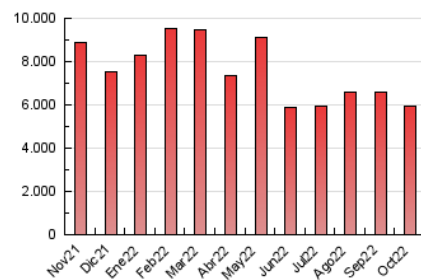

Páginas (x 1000)