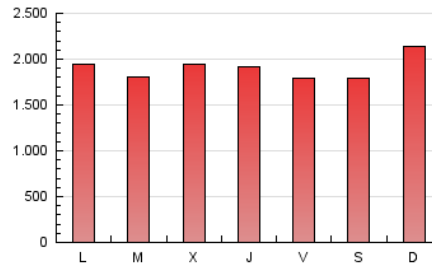

1. Cifras totales y promedios (Nacional)

MES - AÑO	NAVEGADORES UNICOS	VISITAS	PAGINAS
Octubre - 2022	2.276.872	3.505.152	5.915.642
PROMEDIO DIARIO	104.705	113.069	190.827
PROMEDIO LUNES-VIERNES	99.916	107.833	188.328
PROMEDIO SABADO-DOMINGO	114.761	124.067	196.075
PAGINAS / VISITAS	1,69		
DURACION MEDIA VISITAS	0:01:30		
DURACION MEDIA PAGINAS	0:02:07		

2. Secciones (Nacional)

	PAGINAS	%
HOME	173.037	2.93 %
RESTO	5.742.605	97.07 %

3. Por día del mes (Nacional)

Día	N. únicos	Visitas	Páginas	Día	N. únicos	Visitas	Páginas	Día	N. únicos	Visitas	Páginas
1	94.341	100.662	159.047	11	86.606	95.097	186.222	21	147.163	155.831	236.361
2	93.660	100.767	158.307	12	115.272	124.238	220.571	22	137.898	148.973	230.643
3	75.807	82.927	154.488	13	91.772	99.907	176.297	23	161.617	174.305	263.280
4	78.176	85.358	154.657	14	84.298	92.189	163.229	24	132.026	141.006	226.640
5	77.968	85.375	170.229	15	89.080	96.627	159.906	25	124.620	133.928	214.806
6	74.342	80.815	161.960	16	120.184	130.817	214.786	26	115.129	128.065	219.434
7	69.438	75.126	146.030	17	94.923	100.293	172.234	27	98.801	105.478	181.645
8	78.934	85.515	146.077	18	85.371	90.748	165.561	28	94.503	101.648	169.797
9	101.110	109.332	183.735	19	85.054	91.451	168.774	29	124.265	135.475	198.935
10	86.732	93.760	169.958	20	157.668	167.805	246.101	30	146.525	158.194	246.030
								31	122.564	133.440	249.902

4. Gráficas (Nacional)

4.1 Por día de la semana (promedio)

N. únicos / Visitas (x 100)

Páginas (x 100)

4.2 Por franja horaria (promedio)

Visitas_ (x 1000)

Páginas (x 1000)

4.3 Por meses