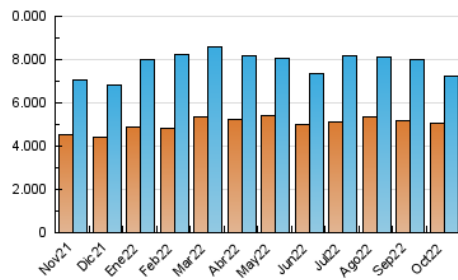

4.3 Por meses

N. únicos / Visitas (x 1000)