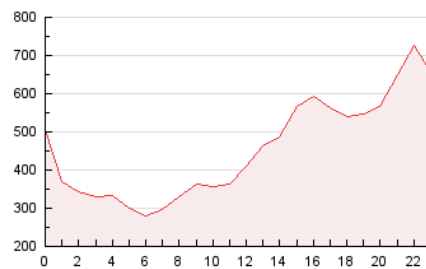

2. Secciones (Nacional e Internacional)

	PAGINAS	%
HOME	223.581	2.04 %
RESTO	10.715.914	97.96 %

3. Por día del mes (Nacional e Internacional)

Día	N. únicos	Visitas	Páginas	Día	N. únicos	Visitas	Páginas	Día	N. únicos	Visitas	Páginas
1	216.802	226.851	321.118	11	210.747	226.147	372.438	21	288.244	303.843	428.419
2	215.405	224.982	315.161	12	219.176	233.128	370.378	22	276.895	296.150	429.353
3	183.098	195.574	302.538	13	180.219	195.284	307.427	23	291.833	312.554	447.198
4	188.460	201.797	307.940	14	170.087	183.881	288.548	24	262.426	274.620	404.628
5	180.623	194.447	318.704	15	182.095	194.969	293.594	25	249.243	264.615	387.746
6	168.987	181.062	309.539	16	217.164	232.973	355.003	26	239.039	256.174	390.478
7	153.781	165.715	275.501	17	201.657	212.235	326.418	27	212.162	225.831	342.589
8	176.209	187.430	291.145	18	189.766	198.835	314.963	28	199.324	210.782	312.935
9	220.829	237.121	356.271	19	196.070	207.159	327.799	29	235.863	253.747	349.984
10	217.683	233.134	358.835	20	287.460	306.856	428.037	30	289.018	305.618	462.932
								31	244.589	265.722	441.876

4. Gráficas (Nacional e Internacional)

4.1 Por día de la semana (promedio)

N. únicos / Visitas (x 100)

Páginas (x 100)

4.2 Por franja horaria (promedio)

Visitas (x 1000)

Páginas (x 1000)

4.3 Por meses