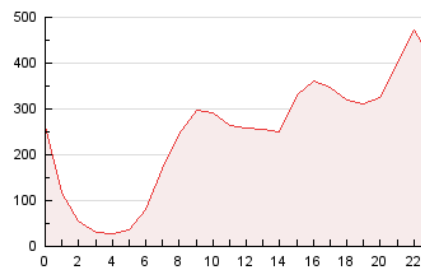

2. Secciones (Nacional)

	PAGINAS	%
HOME	173.037	2.93 %
RESTO	5.742.605	97.07 %

3. Por día del mes (Nacional)

Día	N. únicos	Visitas	Páginas	Día	N. únicos	Visitas	Páginas	Día	N. únicos	Visitas	Páginas
1	94.341	100.662	159.047	11	86.606	95.097	186.222	21	147.163	155.831	236.361
2	93.660	100.767	158.307	12	115.272	124.238	220.571	22	137.898	148.973	230.643
3	75.807	82.927	154.488	13	91.772	99.907	176.297	23	161.617	174.305	263.280
4	78.176	85.358	154.657	14	84.298	92.189	163.229	24	132.026	141.006	226.640
5	77.968	85.375	170.229	15	89.080	96.627	159.906	25	124.620	133.928	214.806
6	74.342	80.815	161.960	16	120.184	130.817	214.786	26	115.129	128.065	219.434
7	69.438	75.126	146.030	17	94.923	100.293	172.234	27	98.801	105.478	181.645
8	78.934	85.515	146.077	18	85.371	90.748	165.561	28	94.503	101.648	169.797
9	101.110	109.332	183.735	19	85.054	91.451	168.774	29	124.265	135.475	198.935
10	86.732	93.760	169.958	20	157.668	167.805	246.101	30	146.525	158.194	246.030
								31	122.564	133.440	249.902

4. Gráficas (Nacional)

4.1 Por día de la semana (promedio)

N. únicos / Visitas (x 100)

Páginas (x 100)

4.2 Por franja horaria (promedio)

Visitas_ (x 1000)

Páginas (x 1000)

4.3 Por meses