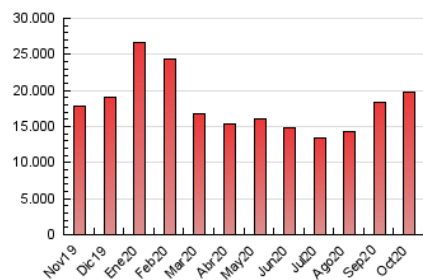

#### 3. Por día del mes (Nacional)

Día	N. únicos	Visitas	Páginas	Día	N. únicos	Visitas	Páginas	Día	N. únicos	Visitas	Páginas
1	142.596	154.690	432.891	11	137.738	153.667	820.474	21	161.070	172.332	660.286
2	121.997	132.702	452.303	12	138.539	155.010	750.425	22	129.202	140.245	659.956
3	227.141	248.508	751.399	13	134.965	147.908	693.569	23	111.780	119.807	498.694
4	220.510	239.262	767.937	14	187.368	204.273	893.709	24	132.561	146.300	806.727
5	167.212	184.119	584.241	15	148.206	157.946	618.301	25	151.519	168.837	855.600
6	152.466	167.089	619.118	16	121.147	131.080	504.664	26	144.358	159.412	631.438
7	137.835	149.678	511.115	17	156.133	169.714	792.494	27	163.029	176.497	585.682
8	136.108	147.650	471.134	18	160.123	175.804	787.679	28	128.141	138.872	442.970
9	117.764	125.863	438.576	19	167.641	183.357	615.217	29	123.884	133.198	424.207
10	138.250	149.299	671.983	20	176.370	190.010	715.738	30	147.758	159.270	534.521
								31	218.081	235.807	737.516

4. Gráficas (Nacional)

4.1 Por día de la semana (promedio)

N. únicos / Visitas (x 100)

Páginas (x 100)

4.2 Por franja horaria (promedio)

Visitas (x 1000)

Páginas (x 1000)

4.3 Por meses

N. únicos / Visitas (x 1000)

Páginas (x 1000)