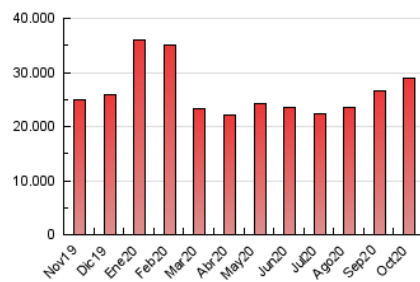

### 1. Cifras totales y promedios (Nacional e Internacional)

MES - AÑO	NAVEGADORES UNICOS	VISITAS	PAGINAS
Octubre - 2020	5.453.677	8.385.553	28.981.264
<b>PROMEDIO DIARIO</b>	<b>251.893</b>	<b>270.502</b>	<b>934.879</b>
<b>PROMEDIO LUNES-VIERNES</b>	243.338	260.925	861.909
<b>PROMEDIO SABADO-DOMINGO</b>	272.806	293.912	1.113.251
<b>PAGINAS / VISITAS</b>	3,46		
<b>DURACION MEDIA VISITAS</b>	0:01:36		
<b>DURACION MEDIA PAGINAS</b>	0:00:38		

### 3. Por día del mes (Nacional e Internacional)

Día	N. únicos	Visitas	Páginas	Día	N. únicos	Visitas	Páginas	Día	N. únicos	Visitas	Páginas
1	373.017	395.906	917.596	11	226.150	247.206	1.214.247	21	264.217	282.027	924.760
2	240.710	256.937	756.687	12	226.573	250.445	1.088.386	22	214.053	229.686	916.634
3	331.786	358.401	1.098.117	13	216.993	233.836	980.219	23	175.210	186.567	682.851
4	343.330	367.633	1.151.383	14	290.586	311.668	1.255.921	24	190.315	207.475	1.049.130
5	289.640	314.785	941.998	15	247.918	263.074	946.809	25	232.359	253.737	1.219.104
6	251.247	268.275	890.089	16	209.545	220.161	797.016	26	230.422	252.928	939.872
7	224.993	240.687	748.921	17	235.194	252.625	1.099.828	27	251.802	271.616	834.116
8	214.116	230.524	686.460	18	247.304	266.009	1.105.369	28	211.295	225.936	647.183
9	198.920	211.574	655.105	19	259.982	281.867	893.923	29	209.812	225.102	673.764
10	224.525	237.470	950.647	20	271.522	289.753	955.099	30	280.872	296.991	828.599
								31	424.287	454.652	1.131.431

4. Gráficas (Nacional e Internacional)

4.1 Por día de la semana (promedio)

N. únicos / Visitas (x 100)

Páginas (x 100)

4.2 Por franja horaria (promedio)

Visitas (x 1000)

Páginas (x 1000)

4.3 Por meses

N. únicos / Visitas (x 1000)

Páginas (x 1000)