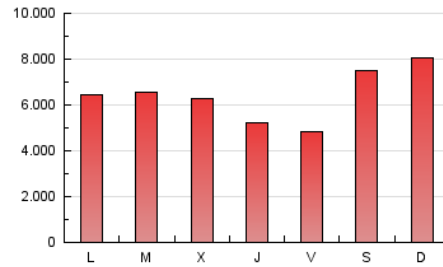

#### 1. Cifras totales y promedios (Nacional)

MES - AÑO	NAVEGADORES UNICOS	VISITAS	PAGINAS
Octubre - 2020	3.072.801	5.118.206	19.730.564
<b>PROMEDIO DIARIO</b>	<b>151.661</b>	<b>165.103</b>	<b>636.470</b>
<b>PROMEDIO LUNES-VIERNES</b>	<b>143.611</b>	<b>155.955</b>	<b>579.034</b>
<b>PROMEDIO SABADO-DOMINGO</b>	<b>171.340</b>	<b>187.466</b>	<b>776.868</b>
<b>PAGINAS / VISITAS</b>	<b>3,85</b>		
<b>DURACION MEDIA VISITAS</b>	<b>0:01:40</b>		
<b>DURACION MEDIA PAGINAS</b>	<b>0:00:34</b>		

#### 2. Secciones (Nacional)

	PAGINAS	%
<b>HOME</b>	327.602	1.66 %
<b>RESTO</b>	19.402.962	98.34 %

#### 3. Por día del mes (Nacional)

Día	N. únicos	Visitas	Páginas	Día	N. únicos	Visitas	Páginas	Día	N. únicos	Visitas	Páginas
1	142.596	154.690	432.891	11	137.738	153.667	820.474	21	161.070	172.332	660.286
2	121.997	132.702	452.303	12	138.539	155.010	750.425	22	129.202	140.245	659.956
3	227.141	248.508	751.399	13	134.965	147.908	693.569	23	111.780	119.807	498.694
4	220.510	239.262	767.937	14	187.368	204.273	893.709	24	132.561	146.300	806.727
5	167.212	184.119	584.241	15	148.206	157.946	618.301	25	151.519	168.837	855.600
6	152.466	167.089	619.118	16	121.147	131.080	504.664	26	144.358	159.412	631.438
7	137.835	149.678	511.115	17	156.133	169.714	792.494	27	163.029	176.497	585.682
8	136.108	147.650	471.134	18	160.123	175.804	787.679	28	128.141	138.872	442.970
9	117.764	125.863	438.576	19	167.641	183.357	615.217	29	123.884	133.198	424.207
10	138.250	149.299	671.983	20	176.370	190.010	715.738	30	147.758	159.270	534.521
								31	218.081	235.807	737.516

4. Gráficas (Nacional)

4.1 Por día de la semana (promedio)

N. únicos / Visitas (x 100)

Páginas (x 100)

4.2 Por franja horaria (promedio)

Visitas (x 1000)

Páginas (x 1000)

4.3 Por meses