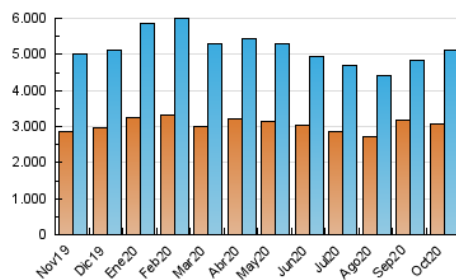

#### 3. Por día del mes (Nacional)

Día	N. únicos	Visitas	Páginas	Día	N. únicos	Visitas	Páginas	Día	N. únicos	Visitas	Páginas
1	142.596	154.690	432.891	11	137.738	153.667	820.474	21	161.070	172.332	660.286
2	121.997	132.702	452.303	12	138.539	155.010	750.425	22	129.202	140.245	659.956
3	227.141	248.508	751.399	13	134.965	147.908	693.569	23	111.780	119.807	498.694
4	220.510	239.262	767.937	14	187.368	204.273	893.709	24	132.561	146.300	806.727
5	167.212	184.119	584.241	15	148.206	157.946	618.301	25	151.519	168.837	855.600
6	152.466	167.089	619.118	16	121.147	131.080	504.664	26	144.358	159.412	631.438
7	137.835	149.678	511.115	17	156.133	169.714	792.494	27	163.029	176.497	585.682
8	136.108	147.650	471.134	18	160.123	175.804	787.679	28	128.141	138.872	442.970
9	117.764	125.863	438.576	19	167.641	183.357	615.217	29	123.884	133.198	424.207
10	138.250	149.299	671.983	20	176.370	190.010	715.738	30	147.758	159.270	534.521
								31	218.081	235.807	737.516

4. Gráficas (Nacional)

4.1 Por día de la semana (promedio)

N. únicos / Visitas (x 100)

Páginas (x 100)

4.2 Por franja horaria (promedio)

Visitas (x 1000)

Páginas (x 1000)

4.3 Por meses

N. únicos / Visitas (x 1000)

Páginas (x 1000)