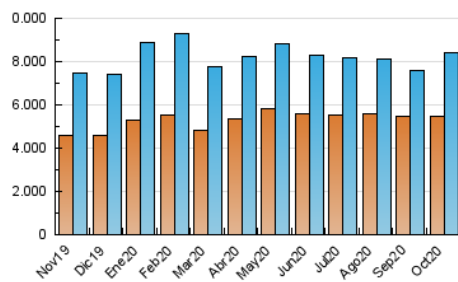

### 1. Cifras totales y promedios (Nacional e Internacional)

MES - AÑO	NAVEGADORES UNICOS	VISITAS	PAGINAS
Octubre - 2020	5.453.677	8.385.553	28.981.264
<b>PROMEDIO DIARIO</b>	<b>251.893</b>	<b>270.502</b>	<b>934.879</b>
<b>PROMEDIO LUNES-VIERNES</b>	243.338	260.925	861.909
<b>PROMEDIO SABADO-DOMINGO</b>	272.806	293.912	1.113.251
<b>PAGINAS / VISITAS</b>	3,46		
<b>DURACION MEDIA VISITAS</b>	0:01:36		
<b>DURACION MEDIA PAGINAS</b>	0:00:38		

### 3. Por día del mes (Nacional e Internacional)

Día	N. únicos	Visitas	Páginas	Día	N. únicos	Visitas	Páginas	Día	N. únicos	Visitas	Páginas
1	373.017	395.906	917.596	11	226.150	247.206	1.214.247	21	264.217	282.027	924.760
2	240.710	256.937	756.687	12	226.573	250.445	1.088.386	22	214.053	229.686	916.634
3	331.786	358.401	1.098.117	13	216.993	233.836	980.219	23	175.210	186.567	682.851
4	343.330	367.633	1.151.383	14	290.586	311.668	1.255.921	24	190.315	207.475	1.049.130
5	289.640	314.785	941.998	15	247.918	263.074	946.809	25	232.359	253.737	1.219.104
6	251.247	268.275	890.089	16	209.545	220.161	797.016	26	230.422	252.928	939.872
7	224.993	240.687	748.921	17	235.194	252.625	1.099.828	27	251.802	271.616	834.116
8	214.116	230.524	686.460	18	247.304	266.009	1.105.369	28	211.295	225.936	647.183
9	198.920	211.574	655.105	19	259.982	281.867	893.923	29	209.812	225.102	673.764
10	224.525	237.470	950.647	20	271.522	289.753	955.099	30	280.872	296.991	828.599
								31	424.287	454.652	1.131.431

4. Gráficas (Nacional e Internacional)

4.1 Por día de la semana (promedio)

N. únicos / Visitas (x 100)

Páginas (x 100)

4.2 Por franja horaria (promedio)

Visitas (x 1000)

Páginas (x 1000)

4.3 Por meses

N. únicos / Visitas (x 1000)

Páginas (x 1000)