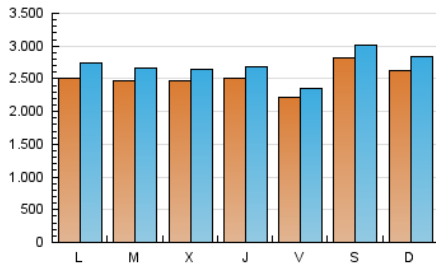

4. Gráficas (Nacional e Internacional)

4.1 Por día de la semana (promedio)

N. únicos / Visitas (x 100)