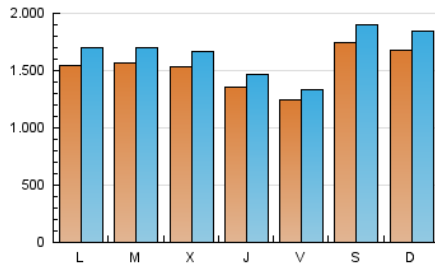

4. Gráficas (Nacional)

4.1 Por día de la semana (promedio)

N. únicos / Visitas (x 100)