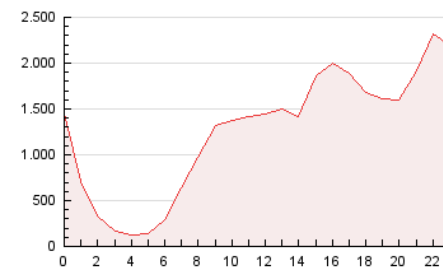

2. Secciones (Nacional)

	PAGINAS	%
HOME	429.852	1.42 %
RESTO	29.945.745	98.58 %

3. Por día del mes (Nacional)

Día	N. únicos	Visitas	Páginas	Día	N. únicos	Visitas	Páginas	Día	N. únicos	Visitas	Páginas
1	288.594	335.318	1.431.639	11	173.435	193.500	962.764	21	288.059	330.568	880.519
2	222.403	254.085	1.143.738	12	232.411	271.651	1.220.318	22	177.880	201.361	706.161
3	199.693	225.464	956.252	13	279.150	315.589	1.432.733	23	196.015	218.921	835.423
4	202.920	228.524	938.472	14	367.830	416.285	2.366.624	24	193.397	213.295	796.581
5	180.028	200.172	749.117	15	213.390	239.731	1.169.831	25	184.148	207.375	861.376
6	145.133	165.469	850.783	16	222.571	252.953	932.043	26	148.492	161.568	737.523
7	326.701	364.500	1.751.560	17	174.391	196.387	753.864	27	125.959	145.639	680.783
8	248.316	288.002	1.302.460	18	166.690	188.886	705.161	28	255.075	293.689	1.033.283
9	191.640	215.764	978.107	19	213.251	238.915	774.432	29	146.459	162.497	718.815
10	171.684	193.321	793.397	20	191.427	220.313	696.163	30	136.378	152.031	647.931
								31	130.411	145.414	567.744

4. Gráficas (Nacional)

4.1 Por día de la semana (promedio)

N. únicos / Visitas (x 100)

Páginas (x 100)

4.2 Por franja horaria (promedio)

Visitas (x 1000)

Páginas (x 1000)

4.3 Por meses

N. únicos / Visitas (x 1000)

Páginas (x 1000)

5. Observaciones

Este Medio Electrónico de Comunicación ha sido medido por la herramienta Google Analytics de Google

6. Definiciones básicas (Para más información ver Normas Técnicas para el Control de los Medios Electrónicos de Comunicación)