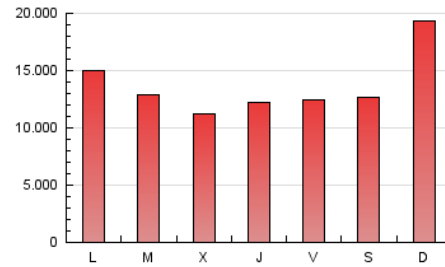

1. Cifras totales y promedios (Nacional e Internacional)

MES - AÑO	NAVEGADORES UNICOS	VISITAS	PAGINAS
Octubre - 2018	4.949.927	9.602.289	42.122.860
PROMEDIO DIARIO	274.438	309.751	1.358.802
PROMEDIO LUNES-VIERNES	258.910	291.668	1.275.733
PROMEDIO SABADO-DOMINGO	319.080	361.740	1.597.626
PAGINAS / VISITAS	4,39		
DURACION MEDIA VISITAS	0:01:34		
DURACION MEDIA PAGINAS	0:00:28		

2. Secciones (Nacional e Internacional)

	PAGINAS	%
HOME	565.531	1.34 %
RESTO	41.557.329	98.66 %

3. Por día del mes (Nacional e Internacional)

Día	N. únicos	Visitas	Páginas	Día	N. únicos	Visitas	Páginas	Día	N. únicos	Visitas	Páginas
1	369.410	425.451	1.939.070	11	238.529	267.145	1.346.008	21	370.778	425.552	1.219.682
2	299.499	340.334	1.613.649	12	308.313	363.660	1.719.191	22	251.370	284.289	1.062.043
3	267.844	299.634	1.362.639	13	356.838	397.646	1.864.067	23	263.544	293.574	1.175.330
4	270.179	301.591	1.315.330	14	441.256	498.471	2.856.614	24	258.230	285.730	1.139.117
5	246.797	275.127	1.096.603	15	282.402	317.013	1.628.428	25	246.708	277.838	1.207.722
6	208.464	235.004	1.195.426	16	292.932	333.157	1.311.722	26	203.398	223.760	1.047.631
7	407.792	456.582	2.248.097	17	238.820	269.516	1.094.779	27	176.245	202.166	984.924
8	328.481	376.064	1.764.200	18	226.619	253.898	1.015.153	28	330.183	379.892	1.411.032
9	253.052	285.395	1.350.447	19	284.506	317.726	1.106.396	29	216.685	239.215	1.085.509
10	231.467	261.229	1.137.839	20	261.087	298.609	1.001.167	30	195.049	215.419	969.806
								31	181.097	201.602	853.239

4. Gráficas (Nacional e Internacional)

4.1 Por día de la semana (promedio)

N. únicos / Visitas (x 100)

Páginas (x 100)

4.2 Por franja horaria (promedio)

Visitas (x 1000)

Páginas (x 1000)

4.3 Por meses