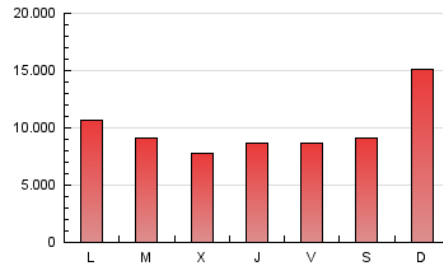

1. Cifras totales y promedios (Nacional)

MES - AÑO	NAVEGADORES UNICOS	VISITAS	PAGINAS
Octubre - 2018	3.586.441	7.237.187	30.375.597
PROMEDIO DIARIO	206.256	233.458	979.858
PROMEDIO LUNES-VIERNES	191.939	216.745	899.267
PROMEDIO SABADO-DOMINGO	247.417	281.507	1.211.556
PAGINAS / VISITAS	4,20		
DURACION MEDIA VISITAS	0:01:28		
DURACION MEDIA PAGINAS	0:00:27		

2. Secciones (Nacional)

	PAGINAS	%
HOME	429.852	1.42 %
RESTO	29.945.745	98.58 %

3. Por día del mes (Nacional)

Día	N. únicos	Visitas	Páginas	Día	N. únicos	Visitas	Páginas	Día	N. únicos	Visitas	Páginas
1	288.594	335.318	1.431.639	11	173.435	193.500	962.764	21	288.059	330.568	880.519
2	222.403	254.085	1.143.738	12	232.411	271.651	1.220.318	22	177.880	201.361	706.161
3	199.693	225.464	956.252	13	279.150	315.589	1.432.733	23	196.015	218.921	835.423
4	202.920	228.524	938.472	14	367.830	416.285	2.366.624	24	193.397	213.295	796.581
5	180.028	200.172	749.117	15	213.390	239.731	1.169.831	25	184.148	207.375	861.376
6	145.133	165.469	850.783	16	222.571	252.953	932.043	26	148.492	161.568	737.523
7	326.701	364.500	1.751.560	17	174.391	196.387	753.864	27	125.959	145.639	680.783
8	248.316	288.002	1.302.460	18	166.690	188.886	705.161	28	255.075	293.689	1.033.283
9	191.640	215.764	978.107	19	213.251	238.915	774.432	29	146.459	162.497	718.815
10	171.684	193.321	793.397	20	191.427	220.313	696.163	30	136.378	152.031	647.931
								31	130.411	145.414	567.744

4. Gráficas (Nacional)

4.1 Por día de la semana (promedio)

N. únicos / Visitas (x 100)

Páginas (x 100)

4.2 Por franja horaria (promedio)

Visitas (x 1000)

Páginas (x 1000)

4.3 Por meses