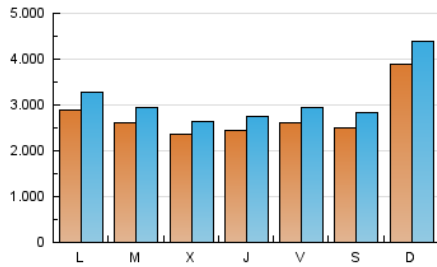

1. Cifras totales y promedios (Nacional e Internacional)

MES - AÑO	NAVEGADORES UNICOS	VISITAS	PAGINAS
Octubre - 2018	4.949.927	9.602.289	42.122.860
PROMEDIO DIARIO	274.438	309.751	1.358.802
PROMEDIO LUNES-VIERNES	258.910	291.668	1.275.733
PROMEDIO SABADO-DOMINGO	319.080	361.740	1.597.626
PAGINAS / VISITAS	4,39		
DURACION MEDIA VISITAS	0:01:34		
DURACION MEDIA PAGINAS	0:00:28		

2. Secciones (Nacional e Internacional)

	PAGINAS	%
HOME	565.531	1.34 %
RESTO	41.557.329	98.66 %

3. Por día del mes (Nacional e Internacional)

Día	N. únicos	Visitas	Páginas	Día	N. únicos	Visitas	Páginas	Día	N. únicos	Visitas	Páginas
1	369.410	425.451	1.939.070	11	238.529	267.145	1.346.008	21	370.778	425.552	1.219.682
2	299.499	340.334	1.613.649	12	308.313	363.660	1.719.191	22	251.370	284.289	1.062.043
3	267.844	299.634	1.362.639	13	356.838	397.646	1.864.067	23	263.544	293.574	1.175.330
4	270.179	301.591	1.315.330	14	441.256	498.471	2.856.614	24	258.230	285.730	1.139.117
5	246.797	275.127	1.096.603	15	282.402	317.013	1.628.428	25	246.708	277.838	1.207.722
6	208.464	235.004	1.195.426	16	292.932	333.157	1.311.722	26	203.398	223.760	1.047.631
7	407.792	456.582	2.248.097	17	238.820	269.516	1.094.779	27	176.245	202.166	984.924
8	328.481	376.064	1.764.200	18	226.619	253.898	1.015.153	28	330.183	379.892	1.411.032
9	253.052	285.395	1.350.447	19	284.506	317.726	1.106.396	29	216.685	239.215	1.085.509
10	231.467	261.229	1.137.839	20	261.087	298.609	1.001.167	30	195.049	215.419	969.806
								31	181.097	201.602	853.239

4. Gráficas (Nacional e Internacional)

4.1 Por día de la semana (promedio)

N. únicos / Visitas (x 100)

Páginas (x 100)

4.2 Por franja horaria (promedio)

Visitas (x 1000)

Páginas (x 1000)

4.3 Por meses