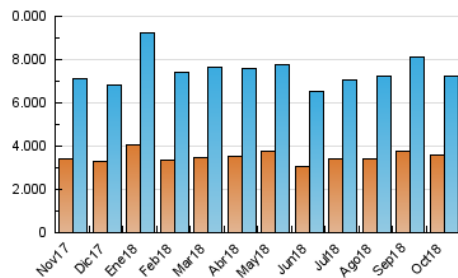

4.3 Por meses

N. únicos / Visitas (x 1000)