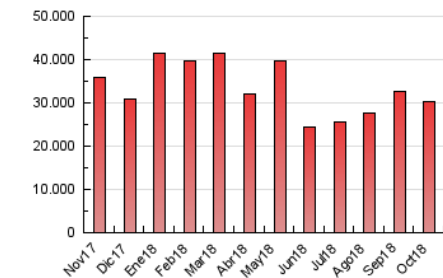

Páginas (x 1000)