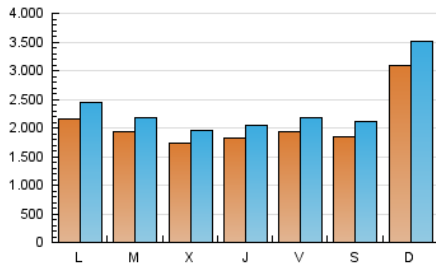

1. Cifras totales y promedios (Nacional)

MES - AÑO	NAVEGADORES UNICOS	VISITAS	PAGINAS
Octubre - 2018	3.586.441	7.237.187	30.375.597
PROMEDIO DIARIO	206.256	233.458	979.858
PROMEDIO LUNES-VIERNES	191.939	216.745	899.267
PROMEDIO SABADO-DOMINGO	247.417	281.507	1.211.556
PAGINAS / VISITAS	4,20		
DURACION MEDIA VISITAS	0:01:28		
DURACION MEDIA PAGINAS	0:00:27		

2. Secciones (Nacional)

	PAGINAS	%
HOME	429.852	1.42 %
RESTO	29.945.745	98.58 %

3. Por día del mes (Nacional)

Día	N. únicos	Visitas	Páginas	Día	N. únicos	Visitas	Páginas	Día	N. únicos	Visitas	Páginas
1	288.594	335.318	1.431.639	11	173.435	193.500	962.764	21	288.059	330.568	880.519
2	222.403	254.085	1.143.738	12	232.411	271.651	1.220.318	22	177.880	201.361	706.161
3	199.693	225.464	956.252	13	279.150	315.589	1.432.733	23	196.015	218.921	835.423
4	202.920	228.524	938.472	14	367.830	416.285	2.366.624	24	193.397	213.295	796.581
5	180.028	200.172	749.117	15	213.390	239.731	1.169.831	25	184.148	207.375	861.376
6	145.133	165.469	850.783	16	222.571	252.953	932.043	26	148.492	161.568	737.523
7	326.701	364.500	1.751.560	17	174.391	196.387	753.864	27	125.959	145.639	680.783
8	248.316	288.002	1.302.460	18	166.690	188.886	705.161	28	255.075	293.689	1.033.283
9	191.640	215.764	978.107	19	213.251	238.915	774.432	29	146.459	162.497	718.815
10	171.684	193.321	793.397	20	191.427	220.313	696.163	30	136.378	152.031	647.931
								31	130.411	145.414	567.744

4. Gráficas (Nacional)

4.1 Por día de la semana (promedio)

N. únicos / Visitas (x 100)

Páginas (x 100)

4.2 Por franja horaria (promedio)

Visitas (x 1000)

Páginas (x 1000)

4.3 Por meses