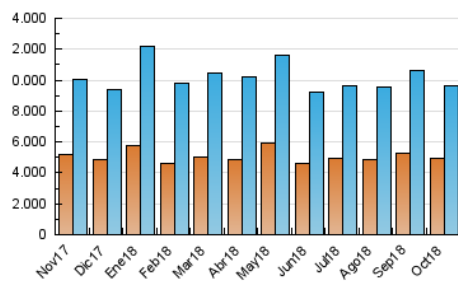

4.3 Por meses

N. únicos / Visitas (x 1000)