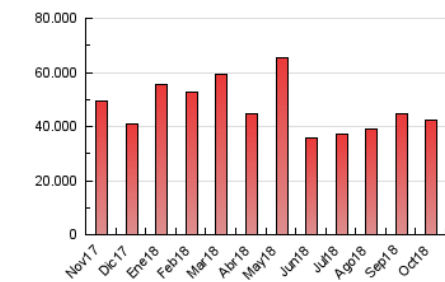

Páginas (x 1000)