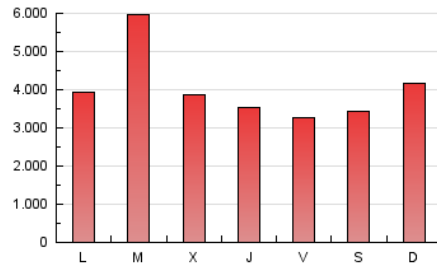

1. Cifras totales y promedios (Nacional)

MES - AÑO	NAVEGADORES UNICOS	VISITAS	PAGINAS
Septiembre - 2021	2.920.423	5.219.263	12.013.084
PROMEDIO DIARIO	153.540	173.975	400.436
PROMEDIO LUNES-VIERNES	153.940	174.303	407.964
PROMEDIO SABADO-DOMINGO	152.440	173.074	379.735
PAGINAS / VISITAS	2,30		
DURACION MEDIA VISITAS	0:01:45		
DURACION MEDIA PAGINAS	0:01:19		

2. Secciones (Nacional)

	PAGINAS	%
HOME	259.562	2.16 %
RESTO	11.753.522	97.84 %

3. Por día del mes (Nacional)

Día	N. únicos	Visitas	Páginas	Día	N. únicos	Visitas	Páginas	Día	N. únicos	Visitas	Páginas
1	153.113	174.027	362.956	11	182.621	207.487	423.020	21	135.389	153.579	362.195
2	184.038	209.501	395.671	12	187.705	217.567	485.097	22	137.937	153.661	362.557
3	140.310	157.105	330.676	13	185.002	216.177	488.486	23	140.697	160.214	347.213
4	129.760	146.357	356.583	14	263.914	310.106	1.312.746	24	120.243	133.829	300.514
5	152.364	174.077	422.607	15	155.627	171.194	521.777	25	115.108	131.152	294.449
6	139.541	158.206	356.929	16	134.576	149.566	380.707	26	185.013	208.735	428.683
7	188.306	215.372	422.286	17	167.867	188.862	363.145	27	167.192	187.927	352.324
8	158.158	179.956	365.575	18	121.718	135.940	295.218	28	132.068	146.598	286.818
9	125.668	140.326	315.399	19	145.231	163.276	332.226	29	143.872	161.249	322.857
10	128.931	145.151	317.741	20	132.910	152.541	376.317	30	151.326	169.525	330.312

4. Gráficas (Nacional)

4.1 Por día de la semana (promedio)

N. únicos / Visitas (x 100)

Páginas (x 100)

4.2 Por franja horaria (promedio)

Visitas_ (x 1000)

Páginas (x 1000)

4.3 Por meses