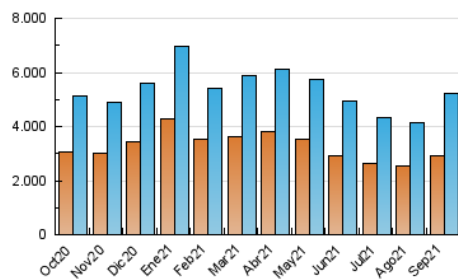

4.3 Por meses

N. únicos / Visitas (x 1000)