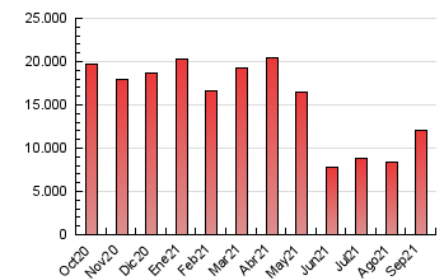

Páginas (x 1000)