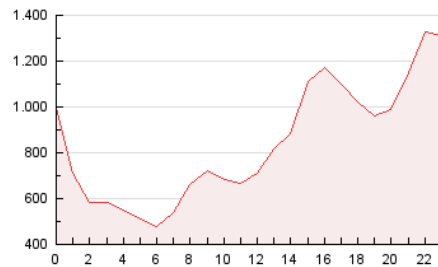

1. Cifras totales y promedios (Nacional e Internacional)

MES - AÑO	NAVEGADORES UNICOS	VISITAS	PAGINAS
Septiembre - 2021	5.392.012	8.768.675	20.236.066
PROMEDIO DIARIO	261.069	292.289	674.536
PROMEDIO LUNES-VIERNES	266.840	298.717	704.794
PROMEDIO SABADO-DOMINGO	245.201	274.613	591.324
PAGINAS / VISITAS	2,31		
DURACION MEDIA VISITAS	0:01:46		
DURACION MEDIA PAGINAS	0:01:19		

2. Secciones (Nacional e Internacional)

	PAGINAS	%
HOME	341.748	1.69 %
RESTO	19.894.318	98.31 %

3. Por día del mes (Nacional e Internacional)

Día	N. únicos	Visitas	Páginas	Día	N. únicos	Visitas	Páginas	Día	N. únicos	Visitas	Páginas
1	227.606	257.610	534.132	11	265.529	300.944	618.372	21	242.036	269.435	603.455
2	259.091	294.046	558.743	12	289.195	329.892	721.899	22	247.427	273.935	613.557
3	203.701	225.227	470.751	13	333.214	381.242	828.174	23	246.839	274.340	563.748
4	189.159	212.848	509.140	14	545.267	636.342	2.614.975	24	217.565	238.793	495.071
5	223.136	256.001	611.358	15	371.405	403.409	1.268.332	25	211.498	234.719	482.919
6	230.175	257.435	576.446	16	257.454	281.381	710.122	26	324.249	357.242	755.459
7	283.525	325.014	641.172	17	264.087	294.480	598.424	27	293.248	325.258	651.618
8	264.961	297.583	578.450	18	205.580	226.763	485.133	28	232.724	253.002	511.632
9	203.550	226.388	479.431	19	253.260	278.492	546.310	29	231.440	256.487	520.249
10	200.881	223.805	481.927	20	278.886	313.466	691.912	30	235.391	263.096	513.155

4. Gráficas (Nacional e Internacional)

4.1 Por día de la semana (promedio)

N. únicos / Visitas (x 100)

Páginas (x 100)

4.2 Por franja horaria (promedio)

Visitas (x 1000)

Páginas (x 1000)

4.3 Por meses