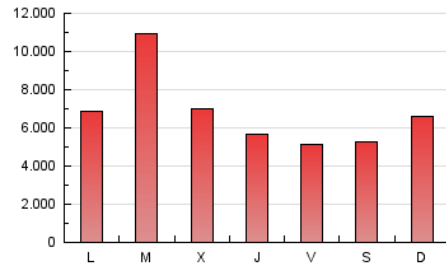

1. Cifras totales y promedios (Nacional e Internacional)

MES - AÑO	NAVEGADORES UNICOS	VISITAS	PAGINAS
Septiembre - 2021	5.392.012	8.768.675	20.236.066
PROMEDIO DIARIO	261.069	292.289	674.536
PROMEDIO LUNES-VIERNES	266.840	298.717	704.794
PROMEDIO SABADO-DOMINGO	245.201	274.613	591.324
PAGINAS / VISITAS	2,31		
DURACION MEDIA VISITAS	0:01:46		
DURACION MEDIA PAGINAS	0:01:19		

2. Secciones (Nacional e Internacional)

	PAGINAS	%
HOME	341.748	1.69 %
RESTO	19.894.318	98.31 %

3. Por día del mes (Nacional e Internacional)

Día	N. únicos	Visitas	Páginas	Día	N. únicos	Visitas	Páginas	Día	N. únicos	Visitas	Páginas
1	227.606	257.610	534.132	11	265.529	300.944	618.372	21	242.036	269.435	603.455
2	259.091	294.046	558.743	12	289.195	329.892	721.899	22	247.427	273.935	613.557
3	203.701	225.227	470.751	13	333.214	381.242	828.174	23	246.839	274.340	563.748
4	189.159	212.848	509.140	14	545.267	636.342	2.614.975	24	217.565	238.793	495.071
5	223.136	256.001	611.358	15	371.405	403.409	1.268.332	25	211.498	234.719	482.919
6	230.175	257.435	576.446	16	257.454	281.381	710.122	26	324.249	357.242	755.459
7	283.525	325.014	641.172	17	264.087	294.480	598.424	27	293.248	325.258	651.618
8	264.961	297.583	578.450	18	205.580	226.763	485.133	28	232.724	253.002	511.632
9	203.550	226.388	479.431	19	253.260	278.492	546.310	29	231.440	256.487	520.249
10	200.881	223.805	481.927	20	278.886	313.466	691.912	30	235.391	263.096	513.155

4. Gráficas (Nacional e Internacional)

4.1 Por día de la semana (promedio)

N. únicos / Visitas (x 100)

Páginas (x 100)

4.2 Por franja horaria (promedio)

Visitas (x 1000)

Páginas (x 1000)

4.3 Por meses