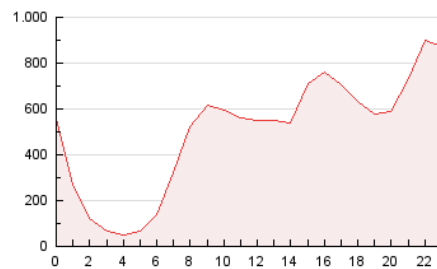

2. Secciones (Nacional)

	PAGINAS	%
HOME	259.562	2.16 %
RESTO	11.753.522	97.84 %

3. Por día del mes (Nacional)

Día	N. únicos	Visitas	Páginas	Día	N. únicos	Visitas	Páginas	Día	N. únicos	Visitas	Páginas
1	153.113	174.027	362.956	11	182.621	207.487	423.020	21	135.389	153.579	362.195
2	184.038	209.501	395.671	12	187.705	217.567	485.097	22	137.937	153.661	362.557
3	140.310	157.105	330.676	13	185.002	216.177	488.486	23	140.697	160.214	347.213
4	129.760	146.357	356.583	14	263.914	310.106	1.312.746	24	120.243	133.829	300.514
5	152.364	174.077	422.607	15	155.627	171.194	521.777	25	115.108	131.152	294.449
6	139.541	158.206	356.929	16	134.576	149.566	380.707	26	185.013	208.735	428.683
7	188.306	215.372	422.286	17	167.867	188.862	363.145	27	167.192	187.927	352.324
8	158.158	179.956	365.575	18	121.718	135.940	295.218	28	132.068	146.598	286.818
9	125.668	140.326	315.399	19	145.231	163.276	332.226	29	143.872	161.249	322.857
10	128.931	145.151	317.741	20	132.910	152.541	376.317	30	151.326	169.525	330.312

4. Gráficas (Nacional)

4.1 Por día de la semana (promedio)

N. únicos / Visitas (x 100)

Páginas (x 100)

4.2 Por franja horaria (promedio)

Visitas_ (x 1000)

Páginas (x 1000)

4.3 Por meses