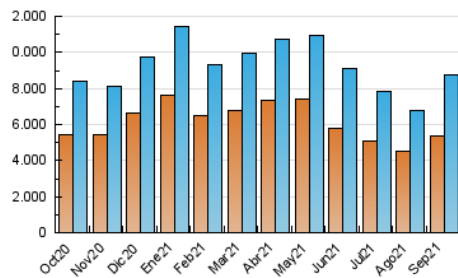

4.3 Por meses

N. únicos / Visitas (x 1000)