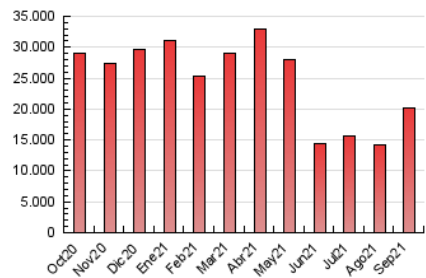

Páginas (x 1000)