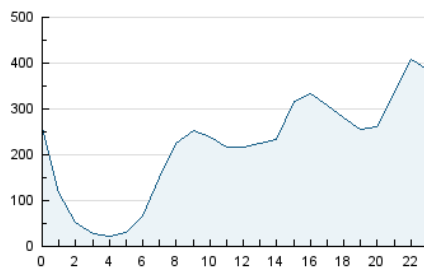

2. Secciones (Nacional)

	PAGINAS	%
HOME	259.562	2.16 %
RESTO	11.753.522	97.84 %

3. Por día del mes (Nacional)

Día	N. únicos	Visitas	Páginas	Día	N. únicos	Visitas	Páginas	Día	N. únicos	Visitas	Páginas
1	153.113	174.027	362.956	11	182.621	207.487	423.020	21	135.389	153.579	362.195
2	184.038	209.501	395.671	12	187.705	217.567	485.097	22	137.937	153.661	362.557
3	140.310	157.105	330.676	13	185.002	216.177	488.486	23	140.697	160.214	347.213
4	129.760	146.357	356.583	14	263.914	310.106	1.312.746	24	120.243	133.829	300.514
5	152.364	174.077	422.607	15	155.627	171.194	521.777	25	115.108	131.152	294.449
6	139.541	158.206	356.929	16	134.576	149.566	380.707	26	185.013	208.735	428.683
7	188.306	215.372	422.286	17	167.867	188.862	363.145	27	167.192	187.927	352.324
8	158.158	179.956	365.575	18	121.718	135.940	295.218	28	132.068	146.598	286.818
9	125.668	140.326	315.399	19	145.231	163.276	332.226	29	143.872	161.249	322.857
10	128.931	145.151	317.741	20	132.910	152.541	376.317	30	151.326	169.525	330.312

4. Gráficas (Nacional)

4.1 Por día de la semana (promedio)

N. únicos / Visitas (x 100)

Páginas (x 100)

4.2 Por franja horaria (promedio)

Visitas_ (x 1000)

Páginas (x 1000)

4.3 Por meses

Visita:

Una secuencia ininterrumpida de páginas servidas a un usuario válido. Si dicho usuario no realiza peticiones de páginas en un periodo de tiempo (30 min) la siguiente petición constituirá el inicio de una nueva visita.