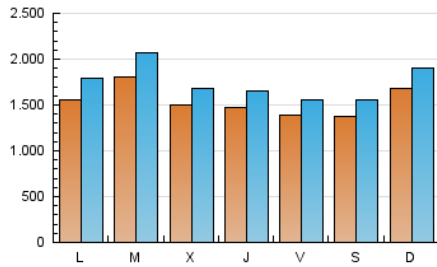

1. Cifras totales y promedios (Nacional)

MES - AÑO	NAVEGADORES UNICOS	VISITAS	PAGINAS
Septiembre - 2021	2.920.423	5.219.263	12.013.084
PROMEDIO DIARIO	153.540	173.975	400.436
PROMEDIO LUNES-VIERNES	153.940	174.303	407.964
PROMEDIO SABADO-DOMINGO	152.440	173.074	379.735
PAGINAS / VISITAS	2,30		
DURACION MEDIA VISITAS	0:01:45		
DURACION MEDIA PAGINAS	0:01:19		

2. Secciones (Nacional)

	PAGINAS	%
HOME	259.562	2.16 %
RESTO	11.753.522	97.84 %

3. Por día del mes (Nacional)

Día	N. únicos	Visitas	Páginas	Día	N. únicos	Visitas	Páginas	Día	N. únicos	Visitas	Páginas
1	153.113	174.027	362.956	11	182.621	207.487	423.020	21	135.389	153.579	362.195
2	184.038	209.501	395.671	12	187.705	217.567	485.097	22	137.937	153.661	362.557
3	140.310	157.105	330.676	13	185.002	216.177	488.486	23	140.697	160.214	347.213
4	129.760	146.357	356.583	14	263.914	310.106	1.312.746	24	120.243	133.829	300.514
5	152.364	174.077	422.607	15	155.627	171.194	521.777	25	115.108	131.152	294.449
6	139.541	158.206	356.929	16	134.576	149.566	380.707	26	185.013	208.735	428.683
7	188.306	215.372	422.286	17	167.867	188.862	363.145	27	167.192	187.927	352.324
8	158.158	179.956	365.575	18	121.718	135.940	295.218	28	132.068	146.598	286.818
9	125.668	140.326	315.399	19	145.231	163.276	332.226	29	143.872	161.249	322.857
10	128.931	145.151	317.741	20	132.910	152.541	376.317	30	151.326	169.525	330.312

4. Gráficas (Nacional)

4.1 Por día de la semana (promedio)

N. únicos / Visitas (x 100)

Páginas (x 100)

4.2 Por franja horaria (promedio)

Visitas_ (x 1000)

Páginas (x 1000)

4.3 Por meses