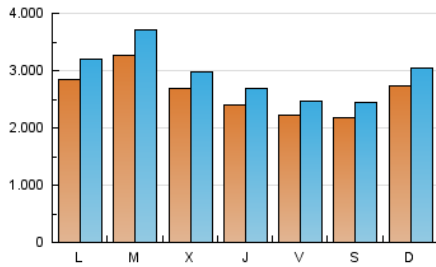

1. Cifras totales y promedios (Nacional e Internacional)

MES - AÑO	NAVEGADORES UNICOS	VISITAS	PAGINAS
Septiembre - 2021	5.392.012	8.768.675	20.236.066
PROMEDIO DIARIO	261.069	292.289	674.536
PROMEDIO LUNES-VIERNES	266.840	298.717	704.794
PROMEDIO SABADO-DOMINGO	245.201	274.613	591.324
PAGINAS / VISITAS	2,31		
DURACION MEDIA VISITAS	0:01:46		
DURACION MEDIA PAGINAS	0:01:19		

2. Secciones (Nacional e Internacional)

	PAGINAS	%
HOME	341.748	1.69 %
RESTO	19.894.318	98.31 %

3. Por día del mes (Nacional e Internacional)

Día	N. únicos	Visitas	Páginas	Día	N. únicos	Visitas	Páginas	Día	N. únicos	Visitas	Páginas
1	227.606	257.610	534.132	11	265.529	300.944	618.372	21	242.036	269.435	603.455
2	259.091	294.046	558.743	12	289.195	329.892	721.899	22	247.427	273.935	613.557
3	203.701	225.227	470.751	13	333.214	381.242	828.174	23	246.839	274.340	563.748
4	189.159	212.848	509.140	14	545.267	636.342	2.614.975	24	217.565	238.793	495.071
5	223.136	256.001	611.358	15	371.405	403.409	1.268.332	25	211.498	234.719	482.919
6	230.175	257.435	576.446	16	257.454	281.381	710.122	26	324.249	357.242	755.459
7	283.525	325.014	641.172	17	264.087	294.480	598.424	27	293.248	325.258	651.618
8	264.961	297.583	578.450	18	205.580	226.763	485.133	28	232.724	253.002	511.632
9	203.550	226.388	479.431	19	253.260	278.492	546.310	29	231.440	256.487	520.249
10	200.881	223.805	481.927	20	278.886	313.466	691.912	30	235.391	263.096	513.155

4. Gráficas (Nacional e Internacional)

4.1 Por día de la semana (promedio)

N. únicos / Visitas (x 100)

Páginas (x 100)

4.2 Por franja horaria (promedio)

Visitas (x 1000)

Páginas (x 1000)

4.3 Por meses