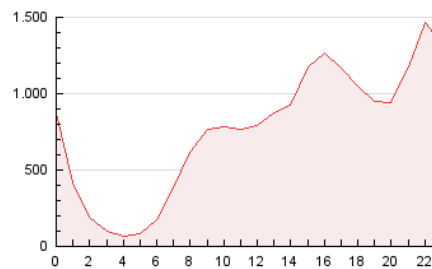

2. Secciones (Nacional)

	PAGINAS	%
HOME	227.460	1.24 %
RESTO	18.101.985	98.76 %

3. Por día del mes (Nacional)

Día	N. únicos	Visitas	Páginas	Día	N. únicos	Visitas	Páginas	Día	N. únicos	Visitas	Páginas
1	145.175	119.008	408.290	11	183.458	194.910	481.434	21	184.283	201.866	685.949
2	117.596	90.646	461.788	12	150.884	163.108	476.456	22	154.592	172.666	716.189
3	158.040	135.451	662.876	13	144.491	157.211	489.403	23	187.791	208.636	836.791
4	145.695	122.915	499.743	14	138.976	155.335	719.726	24	141.799	156.432	607.649
5	112.398	87.466	422.938	15	139.215	155.901	888.297	25	119.729	133.058	534.323
6	162.148	130.482	534.486	16	140.758	153.385	729.156	26	161.200	177.555	621.914
7	162.082	118.778	544.019	17	170.240	183.603	658.784	27	177.372	197.065	735.218
8	199.728	166.052	548.212	18	194.385	211.870	716.800	28	126.193	142.267	529.963
9	116.497	86.019	580.558	19	237.746	261.891	835.252	29	107.424	118.498	480.272
10	103.824	88.838	362.674	20	312.022	348.856	1.007.349	30	168.350	183.673	552.936

4. Gráficas (Nacional)

4.1 Por día de la semana (promedio)

N. únicos / Visitas (x 100)

Páginas (x 100)

4.2 Por franja horaria (promedio)

Visitas (x 1000)

Páginas (x 1000)

4.3 Por meses

Página Vista:

Conjunto de ficheros enviado a un usuario como resultado de una petición del mismo recibida por el servidor. Cuando la página está formada por varios marcos (frames), el conjunto de los mismos tendrá, a efectos de cómputo, la consideración de una página unitaria.