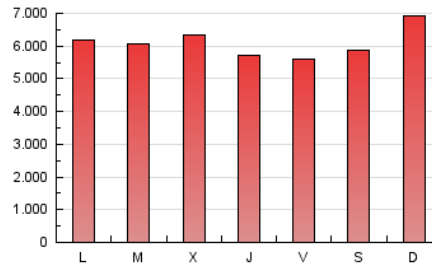

1. Cifras totales y promedios (Nacional)

MES - AÑO	NAVEGADORES UNICOS	VISITAS	PAGINAS
Septiembre - 2020	3.162.434	4.823.441	18.329.445
PROMEDIO DIARIO	158.803	160.781	610.982
PROMEDIO LUNES-VIERNES	150.265	149.991	600.292
PROMEDIO SABADO-DOMINGO	182.283	190.454	640.377
PAGINAS / VISITAS	3,80		
DURACION MEDIA VISITAS	0:01:38		
DURACION MEDIA PAGINAS	0:00:34		

2. Secciones (Nacional)

	PAGINAS	%
HOME	227.460	1.24 %
RESTO	18.101.985	98.76 %

3. Por día del mes (Nacional)

Día	N. únicos	Visitas	Páginas	Día	N. únicos	Visitas	Páginas	Día	N. únicos	Visitas	Páginas
1	145.175	119.008	408.290	11	183.458	194.910	481.434	21	184.283	201.866	685.949
2	117.596	90.646	461.788	12	150.884	163.108	476.456	22	154.592	172.666	716.189
3	158.040	135.451	662.876	13	144.491	157.211	489.403	23	187.791	208.636	836.791
4	145.695	122.915	499.743	14	138.976	155.335	719.726	24	141.799	156.432	607.649
5	112.398	87.466	422.938	15	139.215	155.901	888.297	25	119.729	133.058	534.323
6	162.148	130.482	534.486	16	140.758	153.385	729.156	26	161.200	177.555	621.914
7	162.082	118.778	544.019	17	170.240	183.603	658.784	27	177.372	197.065	735.218
8	199.728	166.052	548.212	18	194.385	211.870	716.800	28	126.193	142.267	529.963
9	116.497	86.019	580.558	19	237.746	261.891	835.252	29	107.424	118.498	480.272
10	103.824	88.838	362.674	20	312.022	348.856	1.007.349	30	168.350	183.673	552.936

4. Gráficas (Nacional)

4.1 Por día de la semana (promedio)

N. únicos / Visitas (x 100)

Páginas (x 100)

4.2 Por franja horaria (promedio)

Visitas (x 1000)

Páginas (x 1000)

4.3 Por meses