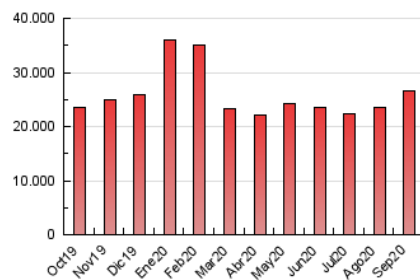

Páginas (x 1000)