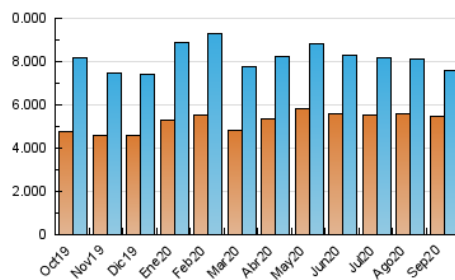

4.3 Por meses

N. únicos / Visitas (x 1000)