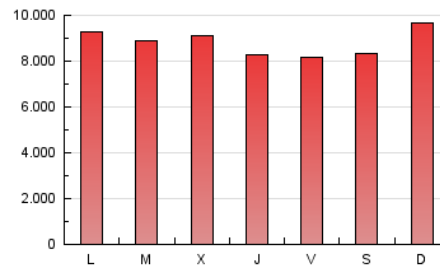

VOGUE.es

1. Cifras totales y promedios (Nacional e Internacional)

MES - AÑO	NAVEGADORES UNICOS	VISITAS	PAGINAS
Septiembre - 2020	5.442.964	7.576.527	26.485.208
PROMEDIO DIARIO	255.760	252.551	882.840
PROMEDIO LUNES-VIERNES	250.754	243.071	876.389
PROMEDIO SABADO-DOMINGO	269.524	278.622	900.582
PAGINAS / VISITAS	3,50		
DURACION MEDIA VISITAS	0:01:38		
DURACION MEDIA PAGINAS	0:00:38		

2. Secciones (Nacional e Internacional)

	PAGINAS	%
HOME	294.206	1.11 %
RESTO	26.191.002	98.89 %

3. Por día del mes (Nacional e Internacional)

Día	N. únicos	Visitas	Páginas	Día	N. únicos	Visitas	Páginas	Día	N. únicos	Visitas	Páginas
1	361.654	250.339	685.187	11	279.142	294.943	722.356	21	285.192	309.723	991.167
2	229.768	167.021	650.747	12	236.903	253.835	733.933	22	244.163	267.912	984.897
3	252.174	213.599	925.984	13	213.053	229.493	708.615	23	308.824	337.623	1.189.960
4	223.295	188.315	728.929	14	211.509	233.624	995.431	24	243.649	265.479	886.518
5	171.757	134.245	597.417	15	215.934	234.285	1.184.962	25	220.171	242.662	831.063
6	246.697	193.839	783.777	16	206.413	222.290	959.106	26	262.488	284.672	925.918
7	278.665	204.613	932.382	17	259.142	275.123	952.324	27	275.078	303.137	1.046.988
8	308.862	242.325	878.815	18	304.919	330.998	988.466	28	215.055	237.084	785.755
9	194.598	143.598	827.025	19	335.190	367.133	1.086.900	29	179.977	194.173	709.636
10	168.686	146.538	554.626	20	415.025	462.621	1.321.106	30	324.806	345.285	915.218

4. Gráficas (Nacional e Internacional)

4.1 Por día de la semana (promedio)

N. únicos / Visitas (x 100)

Páginas (x 100)

4.2 Por franja horaria (promedio)

Visitas (x 1000)

Páginas (x 1000)

4.3 Por meses