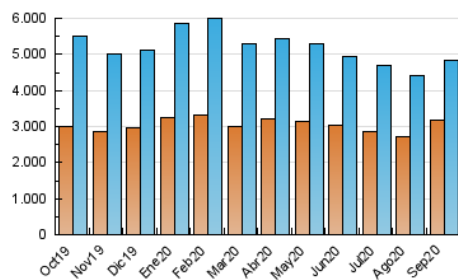

2. Secciones (Nacional)

	PAGINAS	%
HOME	227.460	1.24 %
RESTO	18.101.985	98.76 %

3. Por día del mes (Nacional)

Día	N. únicos	Visitas	Páginas	Día	N. únicos	Visitas	Páginas	Día	N. únicos	Visitas	Páginas
1	145.175	119.008	408.290	11	183.458	194.910	481.434	21	184.283	201.866	685.949
2	117.596	90.646	461.788	12	150.884	163.108	476.456	22	154.592	172.666	716.189
3	158.040	135.451	662.876	13	144.491	157.211	489.403	23	187.791	208.636	836.791
4	145.695	122.915	499.743	14	138.976	155.335	719.726	24	141.799	156.432	607.649
5	112.398	87.466	422.938	15	139.215	155.901	888.297	25	119.729	133.058	534.323
6	162.148	130.482	534.486	16	140.758	153.385	729.156	26	161.200	177.555	621.914
7	162.082	118.778	544.019	17	170.240	183.603	658.784	27	177.372	197.065	735.218
8	199.728	166.052	548.212	18	194.385	211.870	716.800	28	126.193	142.267	529.963
9	116.497	86.019	580.558	19	237.746	261.891	835.252	29	107.424	118.498	480.272
10	103.824	88.838	362.674	20	312.022	348.856	1.007.349	30	168.350	183.673	552.936

4. Gráficas (Nacional)

4.1 Por día de la semana (promedio)

N. únicos / Visitas (x 100)

Páginas (x 100)

4.2 Por franja horaria (promedio)

Visitas (x 1000)

Páginas (x 1000)

4.3 Por meses

N. únicos / Visitas (x 1000)

Páginas (x 1000)

5. Observaciones

Este Medio Electrónico de Comunicación ha sido medido por la herramienta Google Analytics de Google

6. Definiciones básicas (Para más información ver Normas Técnicas para el Control de los Medios Electrónicos de Comunicación)

Visita:

Una secuencia ininterrumpida de páginas servidas a un usuario válido. Si dicho usuario no realiza peticiones de páginas en un periodo de tiempo (30 min) la siguiente petición constituirá el inicio de una nueva visita.