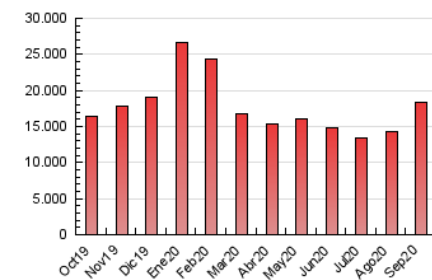

Páginas (x 1000)