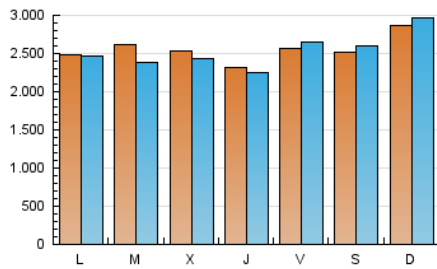

VOGUE.es

1. Cifras totales y promedios (Nacional e Internacional)

MES - AÑO	NAVEGADORES UNICOS	VISITAS	PAGINAS
Septiembre - 2020	5.442.964	7.576.527	26.485.208
PROMEDIO DIARIO	255.760	252.551	882.840
PROMEDIO LUNES-VIERNES	250.754	243.071	876.389
PROMEDIO SABADO-DOMINGO	269.524	278.622	900.582
PAGINAS / VISITAS	3,50		
DURACION MEDIA VISITAS	0:01:38		
DURACION MEDIA PAGINAS	0:00:38		

2. Secciones (Nacional e Internacional)

	PAGINAS	%
HOME	294.206	1.11 %
RESTO	26.191.002	98.89 %

3. Por día del mes (Nacional e Internacional)

Día	N. únicos	Visitas	Páginas	Día	N. únicos	Visitas	Páginas	Día	N. únicos	Visitas	Páginas
1	361.654	250.339	685.187	11	279.142	294.943	722.356	21	285.192	309.723	991.167
2	229.768	167.021	650.747	12	236.903	253.835	733.933	22	244.163	267.912	984.897
3	252.174	213.599	925.984	13	213.053	229.493	708.615	23	308.824	337.623	1.189.960
4	223.295	188.315	728.929	14	211.509	233.624	995.431	24	243.649	265.479	886.518
5	171.757	134.245	597.417	15	215.934	234.285	1.184.962	25	220.171	242.662	831.063
6	246.697	193.839	783.777	16	206.413	222.290	959.106	26	262.488	284.672	925.918
7	278.665	204.613	932.382	17	259.142	275.123	952.324	27	275.078	303.137	1.046.988
8	308.862	242.325	878.815	18	304.919	330.998	988.466	28	215.055	237.084	785.755
9	194.598	143.598	827.025	19	335.190	367.133	1.086.900	29	179.977	194.173	709.636
10	168.686	146.538	554.626	20	415.025	462.621	1.321.106	30	324.806	345.285	915.218

4. Gráficas (Nacional e Internacional)

4.1 Por día de la semana (promedio)

N. únicos / Visitas (x 100)

Páginas (x 100)

4.2 Por franja horaria (promedio)

Visitas (x 1000)

Páginas (x 1000)

4.3 Por meses