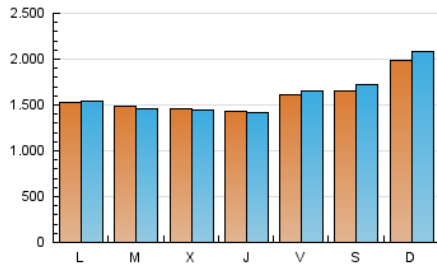

1. Cifras totales y promedios (Nacional)

MES - AÑO	NAVEGADORES UNICOS	VISITAS	PAGINAS
Septiembre - 2020	3.162.434	4.823.441	18.329.445
PROMEDIO DIARIO	158.803	160.781	610.982
PROMEDIO LUNES-VIERNES	150.265	149.991	600.292
PROMEDIO SABADO-DOMINGO	182.283	190.454	640.377
PAGINAS / VISITAS	3,80		
DURACION MEDIA VISITAS	0:01:38		
DURACION MEDIA PAGINAS	0:00:34		

2. Secciones (Nacional)

	PAGINAS	%
HOME	227.460	1.24 %
RESTO	18.101.985	98.76 %

3. Por día del mes (Nacional)

Día	N. únicos	Visitas	Páginas	Día	N. únicos	Visitas	Páginas	Día	N. únicos	Visitas	Páginas
1	145.175	119.008	408.290	11	183.458	194.910	481.434	21	184.283	201.866	685.949
2	117.596	90.646	461.788	12	150.884	163.108	476.456	22	154.592	172.666	716.189
3	158.040	135.451	662.876	13	144.491	157.211	489.403	23	187.791	208.636	836.791
4	145.695	122.915	499.743	14	138.976	155.335	719.726	24	141.799	156.432	607.649
5	112.398	87.466	422.938	15	139.215	155.901	888.297	25	119.729	133.058	534.323
6	162.148	130.482	534.486	16	140.758	153.385	729.156	26	161.200	177.555	621.914
7	162.082	118.778	544.019	17	170.240	183.603	658.784	27	177.372	197.065	735.218
8	199.728	166.052	548.212	18	194.385	211.870	716.800	28	126.193	142.267	529.963
9	116.497	86.019	580.558	19	237.746	261.891	835.252	29	107.424	118.498	480.272
10	103.824	88.838	362.674	20	312.022	348.856	1.007.349	30	168.350	183.673	552.936

4. Gráficas (Nacional)

4.1 Por día de la semana (promedio)

N. únicos / Visitas (x 100)

Páginas (x 100)

4.2 Por franja horaria (promedio)

Visitas (x 1000)

Páginas (x 1000)

4.3 Por meses