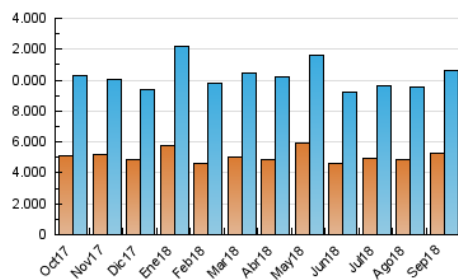

4.3 Por meses

N. únicos / Visitas (x 1000)