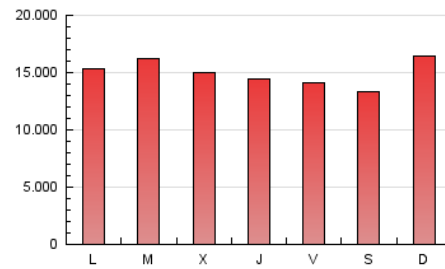

1. Cifras totales y promedios (Nacional e Internacional)

MES - AÑO	NAVEGADORES UNICOS	VISITAS	PAGINAS
Septiembre - 2018	5.239.498	10.590.577	44.923.038
PROMEDIO DIARIO	309.969	353.019	1.497.435
PROMEDIO LUNES-VIERNES	302.572	343.472	1.500.427
PROMEDIO SABADO-DOMINGO	324.763	372.113	1.491.450
PAGINAS / VISITAS	4,24		
DURACION MEDIA VISITAS	0:01:31		
DURACION MEDIA PAGINAS	0:00:28		

2. Secciones (Nacional e Internacional)

	PAGINAS	%
HOME	562.632	1.25 %
RESTO	44.360.406	98.75 %

3. Por día del mes (Nacional e Internacional)

Día	N. únicos	Visitas	Páginas	Día	N. únicos	Visitas	Páginas	Día	N. únicos	Visitas	Páginas
1	248.659	285.257	1.204.400	11	284.410	325.740	1.555.103	21	361.839	405.492	1.449.621
2	318.816	366.313	1.234.569	12	295.316	335.972	1.583.169	22	298.736	341.329	1.294.689
3	322.461	362.762	1.424.378	13	341.219	385.501	1.689.999	23	402.544	477.058	1.559.193
4	293.709	329.282	1.526.780	14	305.041	354.167	1.770.121	24	382.922	438.464	1.496.688
5	263.823	296.572	1.320.294	15	299.742	340.408	1.595.186	25	301.966	344.146	1.483.245
6	251.541	287.086	1.195.356	16	341.647	394.172	1.786.060	26	286.029	326.260	1.445.808
7	231.132	259.318	1.037.886	17	300.868	345.966	1.475.145	27	256.655	290.741	1.306.987
8	244.812	271.468	1.218.591	18	348.353	400.132	1.913.146	28	253.583	284.368	1.381.924
9	378.366	426.031	1.810.751	19	364.571	407.839	1.635.632	29	261.830	298.408	1.358.975
10	266.760	308.588	1.727.373	20	339.245	381.053	1.589.882	30	452.481	520.684	1.852.087

4. Gráficas (Nacional e Internacional)

4.1 Por día de la semana (promedio)

N. únicos / Visitas (x 100)

Páginas (x 100)

4.2 Por franja horaria (promedio)

Visitas (x 1000)

Páginas (x 1000)

4.3 Por meses