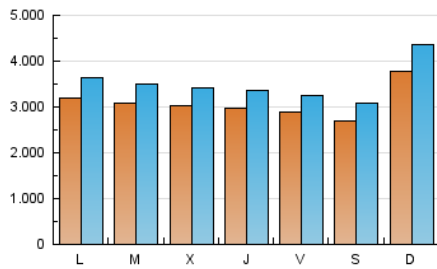

1. Cifras totales y promedios (Nacional e Internacional)

MES - AÑO	NAVEGADORES UNICOS	VISITAS	PAGINAS
Septiembre - 2018	5.239.498	10.590.577	44.923.038
PROMEDIO DIARIO	309.969	353.019	1.497.435
PROMEDIO LUNES-VIERNES	302.572	343.472	1.500.427
PROMEDIO SABADO-DOMINGO	324.763	372.113	1.491.450
PAGINAS / VISITAS	4,24		
DURACION MEDIA VISITAS	0:01:31		
DURACION MEDIA PAGINAS	0:00:28		

2. Secciones (Nacional e Internacional)

	PAGINAS	%
HOME	562.632	1.25 %
RESTO	44.360.406	98.75 %

3. Por día del mes (Nacional e Internacional)

Día	N. únicos	Visitas	Páginas	Día	N. únicos	Visitas	Páginas	Día	N. únicos	Visitas	Páginas
1	248.659	285.257	1.204.400	11	284.410	325.740	1.555.103	21	361.839	405.492	1.449.621
2	318.816	366.313	1.234.569	12	295.316	335.972	1.583.169	22	298.736	341.329	1.294.689
3	322.461	362.762	1.424.378	13	341.219	385.501	1.689.999	23	402.544	477.058	1.559.193
4	293.709	329.282	1.526.780	14	305.041	354.167	1.770.121	24	382.922	438.464	1.496.688
5	263.823	296.572	1.320.294	15	299.742	340.408	1.595.186	25	301.966	344.146	1.483.245
6	251.541	287.086	1.195.356	16	341.647	394.172	1.786.060	26	286.029	326.260	1.445.808
7	231.132	259.318	1.037.886	17	300.868	345.966	1.475.145	27	256.655	290.741	1.306.987
8	244.812	271.468	1.218.591	18	348.353	400.132	1.913.146	28	253.583	284.368	1.381.924
9	378.366	426.031	1.810.751	19	364.571	407.839	1.635.632	29	261.830	298.408	1.358.975
10	266.760	308.588	1.727.373	20	339.245	381.053	1.589.882	30	452.481	520.684	1.852.087

4. Gráficas (Nacional e Internacional)

4.1 Por día de la semana (promedio)

N. únicos / Visitas (x 100)

Páginas (x 100)

4.2 Por franja horaria (promedio)

Visitas (x 1000)

Páginas (x 1000)

4.3 Por meses