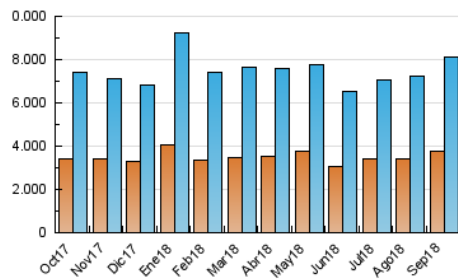

2. Secciones (Nacional)

	PAGINAS	%
HOME	429.784	1.32 %
RESTO	32.209.863	98.68 %

3. Por día del mes (Nacional)

Día	N. únicos	Visitas	Páginas	Día	N. únicos	Visitas	Páginas	Día	N. únicos	Visitas	Páginas
1	184.954	213.698	872.578	11	216.091	249.391	1.111.771	21	277.125	309.111	1.053.542
2	214.833	249.418	858.366	12	223.303	255.877	1.136.394	22	219.692	253.777	921.114
3	225.557	260.322	1.029.854	13	270.522	309.175	1.264.098	23	318.527	378.740	1.144.487
4	224.159	256.735	1.182.372	14	247.590	288.822	1.388.524	24	296.374	340.652	1.072.710
5	198.796	226.847	981.109	15	236.144	270.283	1.187.146	25	219.771	252.125	1.041.850
6	190.716	216.515	860.475	16	268.387	311.232	1.343.801	26	211.587	242.511	1.014.027
7	171.526	192.640	712.236	17	225.399	257.613	1.041.601	27	190.668	215.616	918.720
8	180.723	201.207	859.824	18	272.749	312.727	1.445.904	28	188.004	210.587	982.847
9	302.354	342.827	1.357.100	19	283.022	318.278	1.204.418	29	192.742	221.615	943.905
10	191.577	221.096	1.199.473	20	263.167	294.929	1.152.621	30	362.651	418.044	1.356.780

4. Gráficas (Nacional)

4.1 Por día de la semana (promedio)

N. únicos / Visitas (x 100)

Páginas (x 100)

4.2 Por franja horaria (promedio)

Visitas (x 1000)

Páginas (x 1000)

4.3 Por meses

N. únicos / Visitas (x 1000)

Páginas (x 1000)

5. Observaciones

Este Medio Electrónico de Comunicación ha sido medido por la herramienta Google Analytics de Google

6. Definiciones básicas (Para más información ver Normas Técnicas para el Control de los Medios Electrónicos de Comunicación)

Visita:

Una secuencia ininterrumpida de páginas servidas a un usuario válido. Si dicho usuario no realiza peticiones de páginas en un periodo de tiempo (30 min) la siguiente petición constituirá el inicio de una nueva visita.