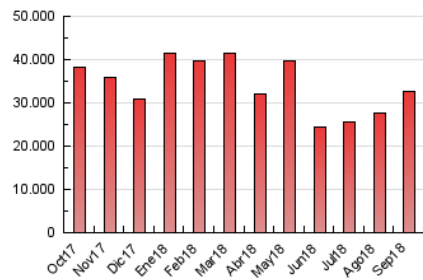

Páginas (x 1000)