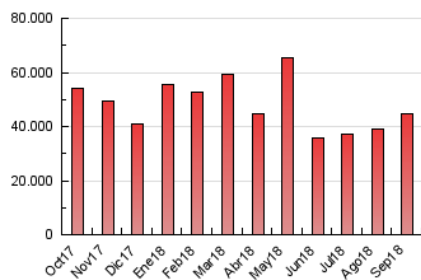

Páginas (x 1000)