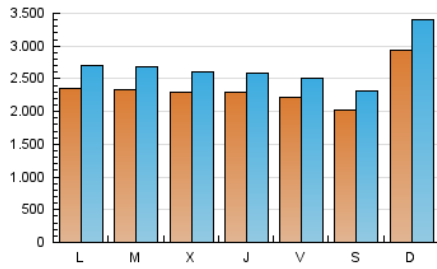

1. Cifras totales y promedios (Nacional)

MES - AÑO	NAVEGADORES UNICOS	VISITAS	PAGINAS
Septiembre - 2018	3.738.161	8.092.410	32.639.647
PROMEDIO DIARIO	235.624	269.747	1.087.988
PROMEDIO LUNES-VIERNES	229.385	261.578	1.089.727
PROMEDIO SABADO-DOMINGO	248.101	286.084	1.084.510
PAGINAS / VISITAS	4,03		
DURACION MEDIA VISITAS	0:01:26		
DURACION MEDIA PAGINAS	0:00:28		

2. Secciones (Nacional)

	PAGINAS	%
HOME	429.784	1.32 %
RESTO	32.209.863	98.68 %

3. Por día del mes (Nacional)

Día	N. únicos	Visitas	Páginas	Día	N. únicos	Visitas	Páginas	Día	N. únicos	Visitas	Páginas
1	184.954	213.698	872.578	11	216.091	249.391	1.111.771	21	277.125	309.111	1.053.542
2	214.833	249.418	858.366	12	223.303	255.877	1.136.394	22	219.692	253.777	921.114
3	225.557	260.322	1.029.854	13	270.522	309.175	1.264.098	23	318.527	378.740	1.144.487
4	224.159	256.735	1.182.372	14	247.590	288.822	1.388.524	24	296.374	340.652	1.072.710
5	198.796	226.847	981.109	15	236.144	270.283	1.187.146	25	219.771	252.125	1.041.850
6	190.716	216.515	860.475	16	268.387	311.232	1.343.801	26	211.587	242.511	1.014.027
7	171.526	192.640	712.236	17	225.399	257.613	1.041.601	27	190.668	215.616	918.720
8	180.723	201.207	859.824	18	272.749	312.727	1.445.904	28	188.004	210.587	982.847
9	302.354	342.827	1.357.100	19	283.022	318.278	1.204.418	29	192.742	221.615	943.905
10	191.577	221.096	1.199.473	20	263.167	294.929	1.152.621	30	362.651	418.044	1.356.780

4. Gráficas (Nacional)

4.1 Por día de la semana (promedio)

N. únicos / Visitas (x 100)

Páginas (x 100)

4.2 Por franja horaria (promedio)

Visitas (x 1000)

Páginas (x 1000)

4.3 Por meses