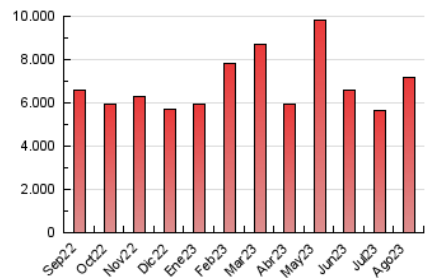

#### 3. Por día del mes (Nacional)

Día	N. únicos	Visitas	Páginas	Día	N. únicos	Visitas	Páginas	Día	N. únicos	Visitas	Páginas
1	109.960	120.211	197.406	11	89.017	96.641	180.498	21	137.116	152.512	265.945
2	106.841	118.289	190.449	12	96.421	106.389	189.091	22	174.626	190.804	291.934
3	97.207	107.184	197.891	13	115.172	126.726	213.466	23	116.165	126.994	218.696
4	88.797	97.233	190.689	14	116.016	126.793	219.328	24	105.063	117.203	203.554
5	81.577	88.028	170.497	15	116.797	125.750	220.587	25	131.011	145.959	236.247
6	237.129	254.213	361.265	16	92.539	102.295	223.409	26	151.566	168.365	265.966
7	198.240	210.694	311.071	17	101.743	112.233	227.980	27	142.469	157.183	270.704
8	116.288	125.640	214.356	18	122.391	137.360	256.066	28	110.108	122.555	226.177
9	96.057	105.314	191.083	19	133.757	148.913	300.190	29	95.931	108.973	212.506
10	91.215	98.903	173.857	20	140.431	154.130	269.590	30	90.302	99.856	218.727
								31	124.780	138.047	281.792

##### 4.1 Por día de la semana (promedio)

N. únicos / Visitas (x 100)

Páginas (x 100)

##### 4.2 Por franja horaria (promedio)

Visitas\_ (x 1000)

Páginas (x 1000)

##### 4.3 Por meses

N. únicos / Visitas (x 1000)

Páginas (x 1000)