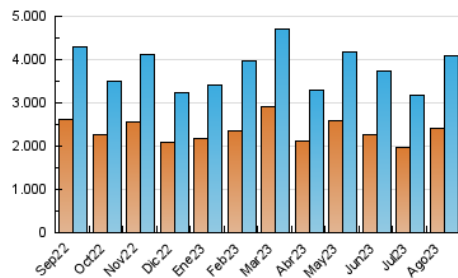

#### 3. Por día del mes (Nacional)

Día	N. únicos	Visitas	Páginas	Día	N. únicos	Visitas	Páginas	Día	N. únicos	Visitas	Páginas
1	109.960	120.211	197.406	11	89.017	96.641	180.498	21	137.116	152.512	265.945
2	106.841	118.289	190.449	12	96.421	106.389	189.091	22	174.626	190.804	291.934
3	97.207	107.184	197.891	13	115.172	126.726	213.466	23	116.165	126.994	218.696
4	88.797	97.233	190.689	14	116.016	126.793	219.328	24	105.063	117.203	203.554
5	81.577	88.028	170.497	15	116.797	125.750	220.587	25	131.011	145.959	236.247
6	237.129	254.213	361.265	16	92.539	102.295	223.409	26	151.566	168.365	265.966
7	198.240	210.694	311.071	17	101.743	112.233	227.980	27	142.469	157.183	270.704
8	116.288	125.640	214.356	18	122.391	137.360	256.066	28	110.108	122.555	226.177
9	96.057	105.314	191.083	19	133.757	148.913	300.190	29	95.931	108.973	212.506
10	91.215	98.903	173.857	20	140.431	154.130	269.590	30	90.302	99.856	218.727
								31	124.780	138.047	281.792

##### 4.1 Por día de la semana (promedio)

N. únicos / Visitas (x 100)

Páginas (x 100)

##### 4.2 Por franja horaria (promedio)

Visitas\_ (x 1000)

Páginas (x 1000)

##### 4.3 Por meses

N. únicos / Visitas (x 1000)

Páginas (x 1000)