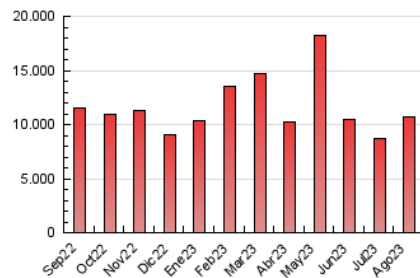

### 3. Por día del mes (Nacional e Internacional)

Día	N. únicos	Visitas	Páginas	Día	N. únicos	Visitas	Páginas	Día	N. únicos	Visitas	Páginas
1	160.862	176.153	284.857	11	141.801	153.470	267.596	21	195.037	214.500	432.646
2	156.269	173.097	278.090	12	151.620	165.805	275.774	22	231.555	253.776	458.744
3	159.178	173.063	296.433	13	178.228	194.021	307.490	23	169.861	186.256	370.323
4	152.751	167.794	296.789	14	184.558	199.405	320.741	24	156.594	173.978	347.300
5	149.169	160.024	275.114	15	214.303	229.288	356.243	25	181.097	200.299	344.944
6	324.974	347.574	490.332	16	170.748	184.763	340.673	26	208.371	233.094	362.313
7	296.276	315.447	452.151	17	168.781	185.749	335.896	27	192.061	209.700	354.242
8	206.021	220.477	345.137	18	186.195	204.399	395.225	28	154.753	170.454	309.235
9	157.973	170.105	287.607	19	189.377	208.800	462.311	29	137.501	153.651	292.824
10	144.142	155.758	257.880	20	194.796	212.181	425.603	30	129.361	142.071	297.889
								31	165.468	181.621	364.995

4. Gráficas (Nacional e Internacional)

4.1 Por día de la semana (promedio)

N. únicos / Visitas (x 100)

Páginas (x 100)

4.2 Por franja horaria (promedio)

Visitas\_ (x 1000)

Páginas (x 1000)

4.3 Por meses

N. únicos / Visitas (x 1000)

Páginas (x 1000)