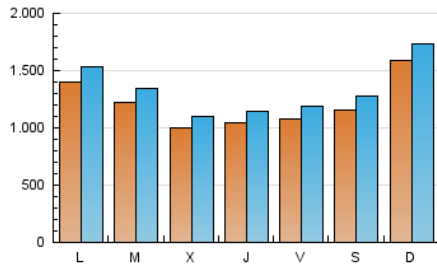

4. Gráficas (Nacional)

4.1 Por día de la semana (promedio)

N. únicos / Visitas (x 100)