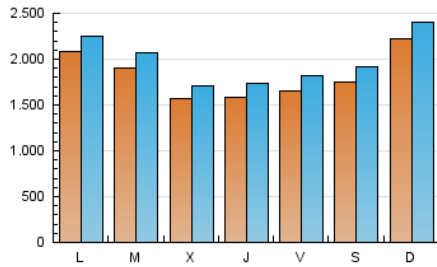

4. Gráficas (Nacional e Internacional)

4.1 Por día de la semana (promedio)

N. únicos / Visitas (x 100)