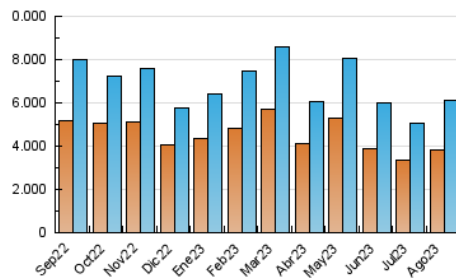

### 3. Por día del mes (Nacional e Internacional)

Día	N. únicos	Visitas	Páginas	Día	N. únicos	Visitas	Páginas	Día	N. únicos	Visitas	Páginas
1	160.862	176.153	284.857	11	141.801	153.470	267.596	21	195.037	214.500	432.646
2	156.269	173.097	278.090	12	151.620	165.805	275.774	22	231.555	253.776	458.744
3	159.178	173.063	296.433	13	178.228	194.021	307.490	23	169.861	186.256	370.323
4	152.751	167.794	296.789	14	184.558	199.405	320.741	24	156.594	173.978	347.300
5	149.169	160.024	275.114	15	214.303	229.288	356.243	25	181.097	200.299	344.944
6	324.974	347.574	490.332	16	170.748	184.763	340.673	26	208.371	233.094	362.313
7	296.276	315.447	452.151	17	168.781	185.749	335.896	27	192.061	209.700	354.242
8	206.021	220.477	345.137	18	186.195	204.399	395.225	28	154.753	170.454	309.235
9	157.973	170.105	287.607	19	189.377	208.800	462.311	29	137.501	153.651	292.824
10	144.142	155.758	257.880	20	194.796	212.181	425.603	30	129.361	142.071	297.889
								31	165.468	181.621	364.995

4. Gráficas (Nacional e Internacional)

4.1 Por día de la semana (promedio)

N. únicos / Visitas (x 100)

Páginas (x 100)

4.2 Por franja horaria (promedio)

Visitas\_ (x 1000)

Páginas (x 1000)

4.3 Por meses

N. únicos / Visitas (x 1000)

Páginas (x 1000)