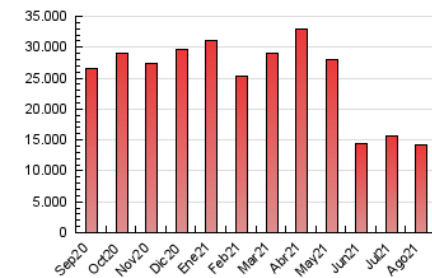

Páginas (x 1000)