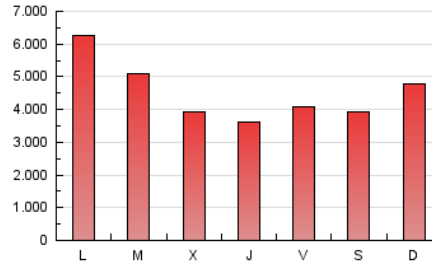

1. Cifras totales y promedios (Nacional e Internacional)

MES - AÑO	NAVEGADORES UNICOS	VISITAS	PAGINAS
Agosto - 2021	4.498.424	6.785.809	14.288.594
PROMEDIO DIARIO	199.914	218.897	460.922
PROMEDIO LUNES-VIERNES	198.027	216.383	469.221
PROMEDIO SABADO-DOMINGO	204.529	225.044	440.637
PAGINAS / VISITAS	2,11		
DURACION MEDIA VISITAS	0:01:29		
DURACION MEDIA PAGINAS	0:01:19		

2. Secciones (Nacional e Internacional)

	PAGINAS	%
HOME	235.365	1.65 %
RESTO	14.053.229	98.35 %

3. Por día del mes (Nacional e Internacional)

Día	N. únicos	Visitas	Páginas	Día	N. únicos	Visitas	Páginas	Día	N. únicos	Visitas	Páginas
1	218.215	238.368	440.202	11	145.830	159.657	331.952	21	173.597	191.832	371.808
2	316.260	342.655	1.111.369	12	137.963	150.209	320.508	22	238.969	261.260	513.814
3	296.479	313.913	729.106	13	159.019	172.836	334.227	23	206.247	228.291	472.175
4	177.368	191.808	479.103	14	151.456	166.191	322.459	24	198.901	217.832	440.534
5	131.308	143.445	335.803	15	183.077	201.742	404.372	25	171.911	189.652	402.051
6	174.044	191.086	454.945	16	166.602	183.722	350.311	26	225.049	249.499	459.798
7	187.045	209.529	463.687	17	176.833	193.832	415.297	27	270.498	294.815	486.566
8	211.037	236.287	488.106	18	166.880	181.893	356.604	28	213.036	230.694	414.189
9	223.157	244.161	586.177	19	147.028	161.297	330.799	29	264.327	289.489	547.094
10	150.086	162.524	360.598	20	155.822	173.125	351.983	30	286.300	317.804	612.454
								31	273.004	296.361	600.503

4. Gráficas (Nacional e Internacional)

4.1 Por día de la semana (promedio)

N. únicos / Visitas (x 100)

Páginas (x 100)

4.2 Por franja horaria (promedio)

Visitas__ (x 1000)

Páginas (x 1000)

4.3 Por meses