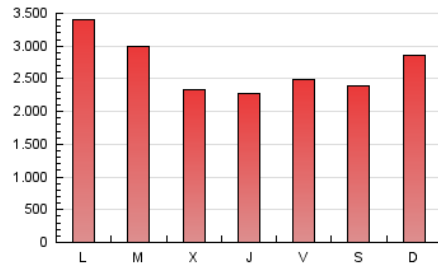

1. Cifras totales y promedios (Nacional)

MES - AÑO	NAVEGADORES UNICOS	VISITAS	PAGINAS
Agosto - 2021	2.538.753	4.126.372	8.427.977
PROMEDIO DIARIO	120.054	133.109	271.870
PROMEDIO LUNES-VIERNES	119.836	132.578	274.476
PROMEDIO SABADO-DOMINGO	120.588	134.406	265.500
PAGINAS / VISITAS	2,04		
DURACION MEDIA VISITAS	0:01:29		
DURACION MEDIA PAGINAS	0:01:25		

2. Secciones (Nacional)

	PAGINAS	%
HOME	181.024	2.15 %
RESTO	8.246.953	97.85 %

3. Por día del mes (Nacional)

Día	N. únicos	Visitas	Páginas	Día	N. únicos	Visitas	Páginas	Día	N. únicos	Visitas	Páginas
1	109.727	122.768	243.277	11	86.990	95.413	197.423	21	104.330	117.361	225.747
2	193.038	211.574	485.269	12	85.516	93.354	202.719	22	134.675	149.325	288.770
3	193.775	207.752	401.746	13	96.246	105.118	208.160	23	111.451	125.977	257.005
4	103.504	112.930	261.237	14	90.765	99.917	197.590	24	113.370	126.862	257.785
5	74.270	82.501	192.168	15	113.508	126.669	255.617	25	111.270	123.528	261.363
6	86.768	95.782	229.814	16	95.363	106.901	203.014	26	151.151	170.390	311.174
7	113.499	126.862	265.207	17	100.273	111.693	244.509	27	186.324	206.946	340.488
8	122.968	138.454	282.158	18	96.494	106.982	213.401	28	132.054	144.334	268.136
9	136.379	150.786	371.873	19	86.795	97.022	202.379	29	163.763	183.962	362.997
10	85.274	93.956	201.034	20	96.022	106.852	216.540	30	173.960	193.925	384.140
								31	172.149	190.476	395.237

4. Gráficas (Nacional)

4.1 Por día de la semana (promedio)

N. únicos / Visitas (x 100)

Páginas (x 100)

4.2 Por franja horaria (promedio)

Visitas (x 1000)

Páginas (x 1000)

4.3 Por meses