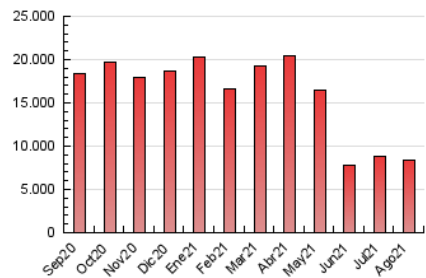

Páginas (x 1000)