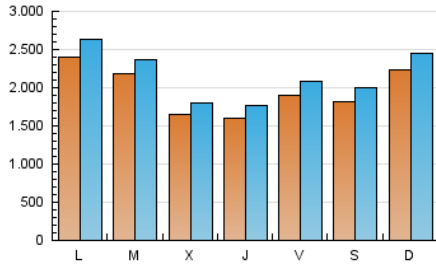

1. Cifras totales y promedios (Nacional e Internacional)

MES - AÑO	NAVEGADORES UNICOS	VISITAS	PAGINAS
Agosto - 2021	4.498.424	6.785.809	14.288.594
PROMEDIO DIARIO	199.914	218.897	460.922
PROMEDIO LUNES-VIERNES	198.027	216.383	469.221
PROMEDIO SABADO-DOMINGO	204.529	225.044	440.637
PAGINAS / VISITAS	2,11		
DURACION MEDIA VISITAS	0:01:29		
DURACION MEDIA PAGINAS	0:01:19		

2. Secciones (Nacional e Internacional)

	PAGINAS	%
HOME	235.365	1.65 %
RESTO	14.053.229	98.35 %

3. Por día del mes (Nacional e Internacional)

Día	N. únicos	Visitas	Páginas	Día	N. únicos	Visitas	Páginas	Día	N. únicos	Visitas	Páginas
1	218.215	238.368	440.202	11	145.830	159.657	331.952	21	173.597	191.832	371.808
2	316.260	342.655	1.111.369	12	137.963	150.209	320.508	22	238.969	261.260	513.814
3	296.479	313.913	729.106	13	159.019	172.836	334.227	23	206.247	228.291	472.175
4	177.368	191.808	479.103	14	151.456	166.191	322.459	24	198.901	217.832	440.534
5	131.308	143.445	335.803	15	183.077	201.742	404.372	25	171.911	189.652	402.051
6	174.044	191.086	454.945	16	166.602	183.722	350.311	26	225.049	249.499	459.798
7	187.045	209.529	463.687	17	176.833	193.832	415.297	27	270.498	294.815	486.566
8	211.037	236.287	488.106	18	166.880	181.893	356.604	28	213.036	230.694	414.189
9	223.157	244.161	586.177	19	147.028	161.297	330.799	29	264.327	289.489	547.094
10	150.086	162.524	360.598	20	155.822	173.125	351.983	30	286.300	317.804	612.454
								31	273.004	296.361	600.503

4. Gráficas (Nacional e Internacional)

4.1 Por día de la semana (promedio)

N. únicos / Visitas (x 100)

Páginas (x 100)

4.2 Por franja horaria (promedio)

Visitas__ (x 1000)

Páginas (x 1000)

4.3 Por meses