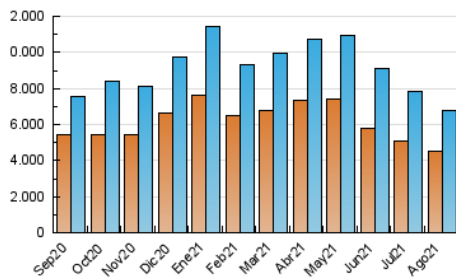

4.3 Por meses

N. únicos / Visitas (x 1000)