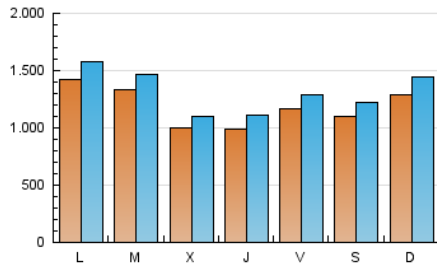

1. Cifras totales y promedios (Nacional)

MES - AÑO	NAVEGADORES UNICOS	VISITAS	PAGINAS
Agosto - 2021	2.538.753	4.126.372	8.427.977
PROMEDIO DIARIO	120.054	133.109	271.870
PROMEDIO LUNES-VIERNES	119.836	132.578	274.476
PROMEDIO SABADO-DOMINGO	120.588	134.406	265.500
PAGINAS / VISITAS	2,04		
DURACION MEDIA VISITAS	0:01:29		
DURACION MEDIA PAGINAS	0:01:25		

2. Secciones (Nacional)

	PAGINAS	%
HOME	181.024	2.15 %
RESTO	8.246.953	97.85 %

3. Por día del mes (Nacional)

Día	N. únicos	Visitas	Páginas	Día	N. únicos	Visitas	Páginas	Día	N. únicos	Visitas	Páginas
1	109.727	122.768	243.277	11	86.990	95.413	197.423	21	104.330	117.361	225.747
2	193.038	211.574	485.269	12	85.516	93.354	202.719	22	134.675	149.325	288.770
3	193.775	207.752	401.746	13	96.246	105.118	208.160	23	111.451	125.977	257.005
4	103.504	112.930	261.237	14	90.765	99.917	197.590	24	113.370	126.862	257.785
5	74.270	82.501	192.168	15	113.508	126.669	255.617	25	111.270	123.528	261.363
6	86.768	95.782	229.814	16	95.363	106.901	203.014	26	151.151	170.390	311.174
7	113.499	126.862	265.207	17	100.273	111.693	244.509	27	186.324	206.946	340.488
8	122.968	138.454	282.158	18	96.494	106.982	213.401	28	132.054	144.334	268.136
9	136.379	150.786	371.873	19	86.795	97.022	202.379	29	163.763	183.962	362.997
10	85.274	93.956	201.034	20	96.022	106.852	216.540	30	173.960	193.925	384.140
								31	172.149	190.476	395.237

4. Gráficas (Nacional)

4.1 Por día de la semana (promedio)

N. únicos / Visitas (x 100)

Páginas (x 100)

4.2 Por franja horaria (promedio)

Visitas (x 1000)

Páginas (x 1000)

4.3 Por meses