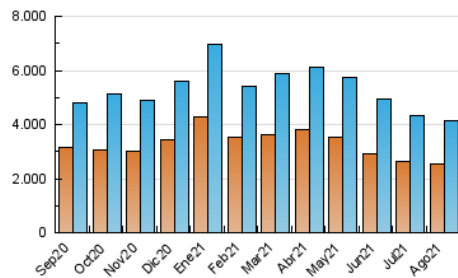

1. Cifras totales y promedios (Nacional)

MES - AÑO	NAVEGADORES UNICOS	VISITAS	PAGINAS
Agosto - 2021	2.538.753	4.126.372	8.427.977
PROMEDIO DIARIO	120.054	133.109	271.870
PROMEDIO LUNES-VIERNES	119.836	132.578	274.476
PROMEDIO SABADO-DOMINGO	120.588	134.406	265.500
PAGINAS / VISITAS	2,04		
DURACION MEDIA VISITAS	0:01:29		
DURACION MEDIA PAGINAS	0:01:25		

2. Secciones (Nacional)

	PAGINAS	%
HOME	181.024	2.15 %
RESTO	8.246.953	97.85 %

3. Por día del mes (Nacional)

Día	N. únicos	Visitas	Páginas	Día	N. únicos	Visitas	Páginas	Día	N. únicos	Visitas	Páginas
1	109.727	122.768	243.277	11	86.990	95.413	197.423	21	104.330	117.361	225.747
2	193.038	211.574	485.269	12	85.516	93.354	202.719	22	134.675	149.325	288.770
3	193.775	207.752	401.746	13	96.246	105.118	208.160	23	111.451	125.977	257.005
4	103.504	112.930	261.237	14	90.765	99.917	197.590	24	113.370	126.862	257.785
5	74.270	82.501	192.168	15	113.508	126.669	255.617	25	111.270	123.528	261.363
6	86.768	95.782	229.814	16	95.363	106.901	203.014	26	151.151	170.390	311.174
7	113.499	126.862	265.207	17	100.273	111.693	244.509	27	186.324	206.946	340.488
8	122.968	138.454	282.158	18	96.494	106.982	213.401	28	132.054	144.334	268.136
9	136.379	150.786	371.873	19	86.795	97.022	202.379	29	163.763	183.962	362.997
10	85.274	93.956	201.034	20	96.022	106.852	216.540	30	173.960	193.925	384.140
								31	172.149	190.476	395.237

4. Gráficas (Nacional)

4.1 Por día de la semana (promedio)

N. únicos / Visitas (x 100)

Páginas (x 100)

4.2 Por franja horaria (promedio)

Visitas (x 1000)

Páginas (x 1000)

4.3 Por meses

N. únicos / Visitas (x 1000)

Páginas (x 1000)

5. Observaciones

Este Medio Electrónico de Comunicación ha sido medido por la herramienta Google Analytics de Google

6. Definiciones básicas (Para más información ver Normas Técnicas para el Control de los Medios Electrónicos de Comunicación)