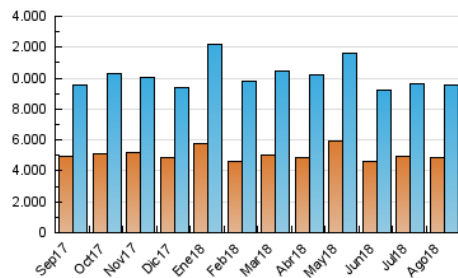

4.3 Por meses

N. únicos / Visitas (x 1000)