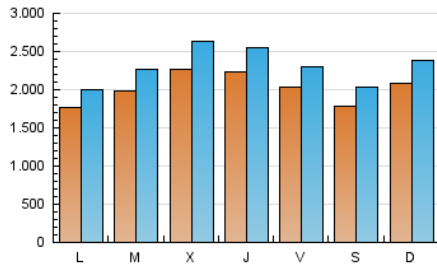

1. Cifras totales y promedios (Nacional)

MES - AÑO	NAVEGADORES UNICOS	VISITAS	PAGINAS
Agosto - 2018	3.436.860	7.216.486	27.583.727
PROMEDIO DIARIO	203.549	232.790	889.798
PROMEDIO LUNES-VIERNES	207.144	236.954	916.558
PROMEDIO SABADO-DOMINGO	193.213	220.819	812.861
PAGINAS / VISITAS	3,82		
DURACION MEDIA VISITAS	0:01:25		
DURACION MEDIA PAGINAS	0:00:29		

2. Secciones (Nacional)

	PAGINAS	%
HOME	382.948	1.39 %
RESTO	27.200.779	98.61 %

3. Por día del mes (Nacional)

Día	N. únicos	Visitas	Páginas	Día	N. únicos	Visitas	Páginas	Día	N. únicos	Visitas	Páginas
1	289.511	337.309	1.089.380	11	147.501	163.833	705.121	21	186.436	217.480	933.851
2	204.450	228.734	933.480	12	192.295	218.633	920.335	22	236.020	279.981	986.044
3	154.259	173.280	608.867	13	162.800	182.596	782.467	23	273.301	315.656	1.135.699
4	173.645	202.320	684.519	14	187.145	216.519	945.083	24	223.039	249.479	995.801
5	208.268	241.657	847.814	15	181.059	210.083	857.240	25	192.780	215.950	637.748
6	194.297	223.844	908.744	16	212.355	242.940	879.272	26	197.992	224.236	690.583
7	229.969	257.915	867.582	17	165.138	184.881	770.284	27	185.442	213.633	1.198.492
8	232.966	265.838	767.538	18	201.184	230.022	909.232	28	188.520	217.982	1.050.668
9	196.149	219.784	741.939	19	232.035	269.904	1.107.536	29	194.527	225.546	1.047.029
10	208.214	232.778	722.838	20	161.370	181.759	726.572	30	229.716	265.139	1.042.970
								31	267.621	306.775	1.088.999

4. Gráficas (Nacional)

4.1 Por día de la semana (promedio)

N. únicos / Visitas (x 100)

Páginas (x 100)

4.2 Por franja horaria (promedio)

Visitas (x 1000)

Páginas (x 1000)

4.3 Por meses