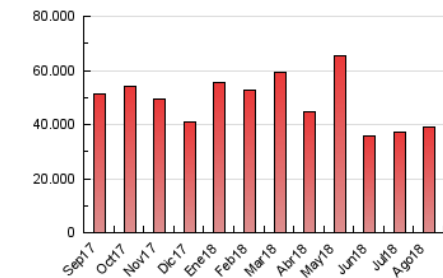

Páginas (x 1000)