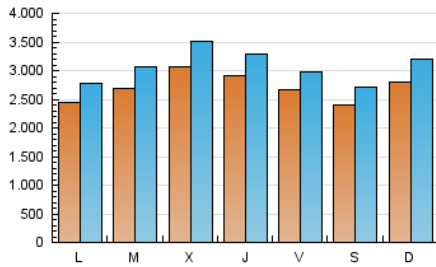

1. Cifras totales y promedios (Nacional e Internacional)

MES - AÑO	NAVEGADORES UNICOS	VISITAS	PAGINAS
Agosto - 2018	4.867.031	9.588.645	38.941.985
PROMEDIO DIARIO	272.308	309.311	1.256.193
PROMEDIO LUNES-VIERNES	276.821	314.327	1.286.797
PROMEDIO SABADO-DOMINGO	259.333	294.891	1.168.207
PAGINAS / VISITAS	4,06		
DURACION MEDIA VISITAS	0:01:32		
DURACION MEDIA PAGINAS	0:00:30		

2. Secciones (Nacional e Internacional)

	PAGINAS	%
HOME	524.252	1.35 %
RESTO	38.417.733	98.65 %

3. Por día del mes (Nacional e Internacional)

Día	N. únicos	Visitas	Páginas	Día	N. únicos	Visitas	Páginas	Día	N. únicos	Visitas	Páginas
1	377.688	433.653	1.491.713	11	205.602	225.058	1.039.781	21	253.758	293.273	1.330.915
2	277.651	307.486	1.309.174	12	255.055	287.936	1.289.122	22	304.703	358.444	1.357.213
3	214.499	240.543	921.849	13	232.495	259.583	1.193.752	23	343.932	394.789	1.486.278
4	243.076	279.984	1.035.845	14	245.820	281.597	1.302.164	24	282.479	315.585	1.323.508
5	299.532	345.346	1.342.521	15	237.624	275.465	1.183.200	25	254.603	283.196	928.531
6	271.750	308.615	1.358.175	16	269.783	308.102	1.200.608	26	263.293	299.820	999.587
7	307.234	342.380	1.215.184	17	219.630	245.483	1.078.940	27	249.823	287.411	1.610.651
8	308.341	349.288	1.099.035	18	254.621	294.283	1.226.826	28	269.302	307.617	1.591.507
9	270.146	299.703	1.083.403	19	298.879	343.505	1.483.446	29	301.515	340.595	1.472.186
10	280.298	312.740	1.054.804	20	221.797	251.073	1.075.607	30	294.065	338.600	1.420.925
								31	332.557	377.492	1.435.535

4. Gráficas (Nacional e Internacional)

4.1 Por día de la semana (promedio)

N. únicos / Visitas (x 100)

Páginas (x 100)

4.2 Por franja horaria (promedio)

Visitas (x 1000)

Páginas (x 1000)

4.3 Por meses