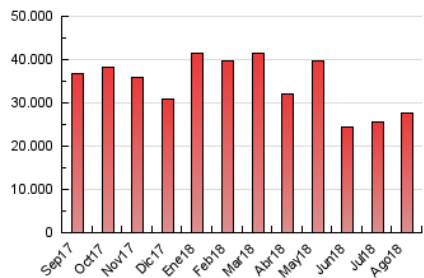

Páginas (x 1000)