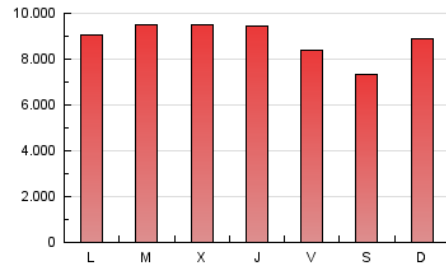

1. Cifras totales y promedios (Nacional)

MES - AÑO	NAVEGADORES UNICOS	VISITAS	PAGINAS
Agosto - 2018	3.436.860	7.216.486	27.583.727
PROMEDIO DIARIO	203.549	232.790	889.798
PROMEDIO LUNES-VIERNES	207.144	236.954	916.558
PROMEDIO SABADO-DOMINGO	193.213	220.819	812.861
PAGINAS / VISITAS	3,82		
DURACION MEDIA VISITAS	0:01:25		
DURACION MEDIA PAGINAS	0:00:29		

2. Secciones (Nacional)

	PAGINAS	%
HOME	382.948	1.39 %
RESTO	27.200.779	98.61 %

3. Por día del mes (Nacional)

Día	N. únicos	Visitas	Páginas	Día	N. únicos	Visitas	Páginas	Día	N. únicos	Visitas	Páginas
1	289.511	337.309	1.089.380	11	147.501	163.833	705.121	21	186.436	217.480	933.851
2	204.450	228.734	933.480	12	192.295	218.633	920.335	22	236.020	279.981	986.044
3	154.259	173.280	608.867	13	162.800	182.596	782.467	23	273.301	315.656	1.135.699
4	173.645	202.320	684.519	14	187.145	216.519	945.083	24	223.039	249.479	995.801
5	208.268	241.657	847.814	15	181.059	210.083	857.240	25	192.780	215.950	637.748
6	194.297	223.844	908.744	16	212.355	242.940	879.272	26	197.992	224.236	690.583
7	229.969	257.915	867.582	17	165.138	184.881	770.284	27	185.442	213.633	1.198.492
8	232.966	265.838	767.538	18	201.184	230.022	909.232	28	188.520	217.982	1.050.668
9	196.149	219.784	741.939	19	232.035	269.904	1.107.536	29	194.527	225.546	1.047.029
10	208.214	232.778	722.838	20	161.370	181.759	726.572	30	229.716	265.139	1.042.970
								31	267.621	306.775	1.088.999

4. Gráficas (Nacional)

4.1 Por día de la semana (promedio)

N. únicos / Visitas (x 100)

Páginas (x 100)

4.2 Por franja horaria (promedio)

Visitas (x 1000)

Páginas (x 1000)

4.3 Por meses