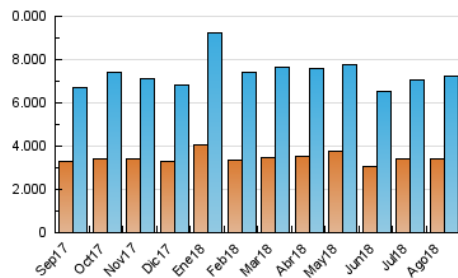

4.3 Por meses

N. únicos / Visitas (x 1000)