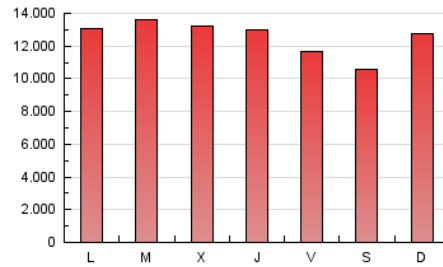

1. Cifras totales y promedios (Nacional e Internacional)

MES - AÑO	NAVEGADORES UNICOS	VISITAS	PAGINAS
Agosto - 2018	4.867.031	9.588.645	38.941.985
PROMEDIO DIARIO	272.308	309.311	1.256.193
PROMEDIO LUNES-VIERNES	276.821	314.327	1.286.797
PROMEDIO SABADO-DOMINGO	259.333	294.891	1.168.207
PAGINAS / VISITAS	4,06		
DURACION MEDIA VISITAS	0:01:32		
DURACION MEDIA PAGINAS	0:00:30		

2. Secciones (Nacional e Internacional)

	PAGINAS	%
HOME	524.252	1.35 %
RESTO	38.417.733	98.65 %

3. Por día del mes (Nacional e Internacional)

Día	N. únicos	Visitas	Páginas	Día	N. únicos	Visitas	Páginas	Día	N. únicos	Visitas	Páginas
1	377.688	433.653	1.491.713	11	205.602	225.058	1.039.781	21	253.758	293.273	1.330.915
2	277.651	307.486	1.309.174	12	255.055	287.936	1.289.122	22	304.703	358.444	1.357.213
3	214.499	240.543	921.849	13	232.495	259.583	1.193.752	23	343.932	394.789	1.486.278
4	243.076	279.984	1.035.845	14	245.820	281.597	1.302.164	24	282.479	315.585	1.323.508
5	299.532	345.346	1.342.521	15	237.624	275.465	1.183.200	25	254.603	283.196	928.531
6	271.750	308.615	1.358.175	16	269.783	308.102	1.200.608	26	263.293	299.820	999.587
7	307.234	342.380	1.215.184	17	219.630	245.483	1.078.940	27	249.823	287.411	1.610.651
8	308.341	349.288	1.099.035	18	254.621	294.283	1.226.826	28	269.302	307.617	1.591.507
9	270.146	299.703	1.083.403	19	298.879	343.505	1.483.446	29	301.515	340.595	1.472.186
10	280.298	312.740	1.054.804	20	221.797	251.073	1.075.607	30	294.065	338.600	1.420.925
								31	332.557	377.492	1.435.535

4. Gráficas (Nacional e Internacional)

4.1 Por día de la semana (promedio)

N. únicos / Visitas (x 100)

Páginas (x 100)

4.2 Por franja horaria (promedio)

Visitas (x 1000)

Páginas (x 1000)

4.3 Por meses