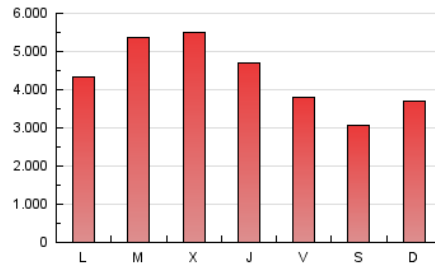

1. Cifras totales y promedios (Nacional)

MES - AÑO	NAVEGADORES UNICOS	VISITAS	PAGINAS
Junio - 2019	2.304.441	4.612.191	12.862.572
PROMEDIO DIARIO	130.362	153.740	428.752
PROMEDIO LUNES-VIERNES	140.359	164.967	474.155
PROMEDIO SABADO-DOMINGO	110.369	131.285	337.948
PAGINAS / VISITAS	2,79		
DURACION MEDIA VISITAS	0:01:42		
DURACION MEDIA PAGINAS	0:00:54		

2. Secciones (Nacional)

	PAGINAS	%
HOME	369.298	2.87 %
RESTO	12.493.274	97.13 %

3. Por día del mes (Nacional)

Día	N. únicos	Visitas	Páginas	Día	N. únicos	Visitas	Páginas	Día	N. únicos	Visitas	Páginas
1	131.803	158.361	344.815	11	174.704	205.502	544.005	21	119.981	137.582	426.294
2	129.215	154.913	398.166	12	194.803	234.454	542.013	22	85.444	99.571	310.771
3	137.057	162.313	435.556	13	129.550	154.878	472.080	23	85.685	102.212	308.344
4	160.664	190.122	670.507	14	112.219	130.046	397.266	24	120.880	140.643	402.713
5	142.661	166.939	661.367	15	90.795	106.316	308.629	25	155.408	177.931	490.496
6	112.782	133.093	417.988	16	109.728	137.170	389.117	26	127.148	145.121	461.792
7	100.095	115.422	324.516	17	150.132	178.965	423.273	27	151.495	175.918	519.536
8	86.779	102.119	244.049	18	160.487	192.801	448.152	28	135.653	157.706	373.254
9	119.358	146.333	343.999	19	160.755	188.856	532.093	29	123.956	141.328	329.471
10	134.829	163.082	472.193	20	125.867	147.966	468.001	30	140.928	164.528	402.116

4. Gráficas (Nacional)

4.1 Por día de la semana (promedio)

N. únicos / Visitas (x 100)

Páginas (x 100)

4.2 Por franja horaria (promedio)

Visitas (x 1000)

Páginas (x 1000)

4.3 Por meses