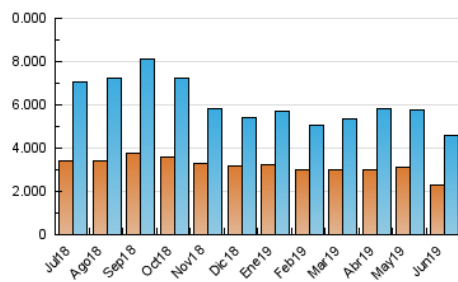

4.3 Por meses

N. únicos / Visitas (x 1000)