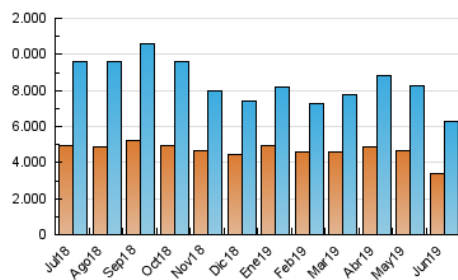

4.3 Por meses

N. únicos / Visitas (x 1000)