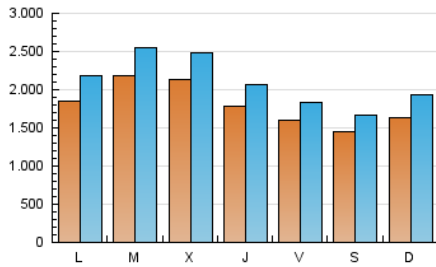

1. Cifras totales y promedios (Nacional e Internacional)

MES - AÑO	NAVEGADORES UNICOS	VISITAS	PAGINAS
Junio - 2019	3.395.128	6.249.991	17.701.834
PROMEDIO DIARIO	178.739	208.333	590.061
PROMEDIO LUNES-VIERNES	191.190	222.351	645.994
PROMEDIO SABADO-DOMINGO	153.836	180.297	478.195
PAGINAS / VISITAS	2,83		
DURACION MEDIA VISITAS	0:01:49		
DURACION MEDIA PAGINAS	0:00:57		

2. Secciones (Nacional e Internacional)

	PAGINAS	%
HOME	495.837	2.80 %
RESTO	17.205.997	97.20 %

3. Por día del mes (Nacional e Internacional)

Día	N. únicos	Visitas	Páginas	Día	N. únicos	Visitas	Páginas	Día	N. únicos	Visitas	Páginas
1	180.999	214.575	498.729	11	242.584	283.066	746.087	21	166.310	189.287	607.686
2	175.519	208.905	560.185	12	282.244	331.395	772.344	22	122.226	140.124	443.023
3	187.492	219.848	623.123	13	182.392	214.478	651.670	23	121.389	142.326	432.878
4	213.379	246.765	845.493	14	156.266	180.162	541.358	24	163.263	190.179	558.212
5	185.809	216.361	813.451	15	130.207	149.097	434.028	25	203.720	234.021	665.825
6	157.848	184.331	562.023	16	148.099	182.765	530.151	26	172.482	195.492	608.511
7	141.008	162.069	463.042	17	203.557	241.253	598.024	27	199.132	229.958	688.306
8	125.898	146.842	360.184	18	214.923	253.348	637.025	28	177.553	204.303	516.527
9	169.454	201.943	486.021	19	216.085	250.490	731.493	29	163.656	186.425	475.993
10	185.400	219.683	642.588	20	172.349	200.530	647.096	30	200.915	229.970	560.758

4. Gráficas (Nacional e Internacional)

4.1 Por día de la semana (promedio)

N. únicos / Visitas (x 100)

Páginas (x 100)

4.2 Por franja horaria (promedio)

Visitas (x 1000)

Páginas (x 1000)

4.3 Por meses