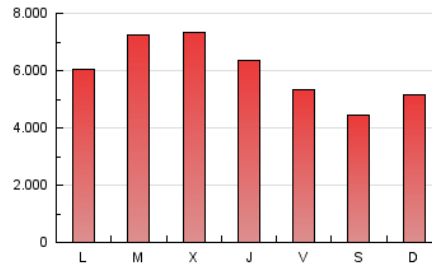

1. Cifras totales y promedios (Nacional e Internacional)

MES - AÑO	NAVEGADORES UNICOS	VISITAS	PAGINAS
Junio - 2019	3.395.128	6.249.991	17.701.834
PROMEDIO DIARIO	178.739	208.333	590.061
PROMEDIO LUNES-VIERNES	191.190	222.351	645.994
PROMEDIO SABADO-DOMINGO	153.836	180.297	478.195
PAGINAS / VISITAS	2,83		
DURACION MEDIA VISITAS	0:01:49		
DURACION MEDIA PAGINAS	0:00:57		

2. Secciones (Nacional e Internacional)

	PAGINAS	%
HOME	495.837	2.80 %
RESTO	17.205.997	97.20 %

3. Por día del mes (Nacional e Internacional)

Día	N. únicos	Visitas	Páginas	Día	N. únicos	Visitas	Páginas	Día	N. únicos	Visitas	Páginas
1	180.999	214.575	498.729	11	242.584	283.066	746.087	21	166.310	189.287	607.686
2	175.519	208.905	560.185	12	282.244	331.395	772.344	22	122.226	140.124	443.023
3	187.492	219.848	623.123	13	182.392	214.478	651.670	23	121.389	142.326	432.878
4	213.379	246.765	845.493	14	156.266	180.162	541.358	24	163.263	190.179	558.212
5	185.809	216.361	813.451	15	130.207	149.097	434.028	25	203.720	234.021	665.825
6	157.848	184.331	562.023	16	148.099	182.765	530.151	26	172.482	195.492	608.511
7	141.008	162.069	463.042	17	203.557	241.253	598.024	27	199.132	229.958	688.306
8	125.898	146.842	360.184	18	214.923	253.348	637.025	28	177.553	204.303	516.527
9	169.454	201.943	486.021	19	216.085	250.490	731.493	29	163.656	186.425	475.993
10	185.400	219.683	642.588	20	172.349	200.530	647.096	30	200.915	229.970	560.758

4. Gráficas (Nacional e Internacional)

4.1 Por día de la semana (promedio)

N. únicos / Visitas (x 100)

Páginas (x 100)

4.2 Por franja horaria (promedio)

Visitas (x 1000)

Páginas (x 1000)

4.3 Por meses