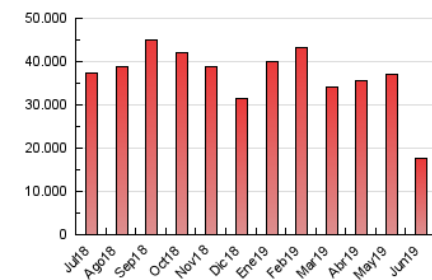

Páginas (x 1000)