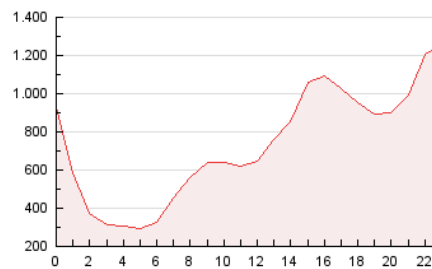

2. Secciones (Nacional e Internacional)

	PAGINAS	%
HOME	495.837	2.80 %
RESTO	17.205.997	97.20 %

3. Por día del mes (Nacional e Internacional)

Día	N. únicos	Visitas	Páginas	Día	N. únicos	Visitas	Páginas	Día	N. únicos	Visitas	Páginas
1	180.999	214.575	498.729	11	242.584	283.066	746.087	21	166.310	189.287	607.686
2	175.519	208.905	560.185	12	282.244	331.395	772.344	22	122.226	140.124	443.023
3	187.492	219.848	623.123	13	182.392	214.478	651.670	23	121.389	142.326	432.878
4	213.379	246.765	845.493	14	156.266	180.162	541.358	24	163.263	190.179	558.212
5	185.809	216.361	813.451	15	130.207	149.097	434.028	25	203.720	234.021	665.825
6	157.848	184.331	562.023	16	148.099	182.765	530.151	26	172.482	195.492	608.511
7	141.008	162.069	463.042	17	203.557	241.253	598.024	27	199.132	229.958	688.306
8	125.898	146.842	360.184	18	214.923	253.348	637.025	28	177.553	204.303	516.527
9	169.454	201.943	486.021	19	216.085	250.490	731.493	29	163.656	186.425	475.993
10	185.400	219.683	642.588	20	172.349	200.530	647.096	30	200.915	229.970	560.758

4. Gráficas (Nacional e Internacional)

4.1 Por día de la semana (promedio)

N. únicos / Visitas (x 100)

Páginas (x 100)

4.2 Por franja horaria (promedio)

Visitas (x 1000)

Páginas (x 1000)

4.3 Por meses