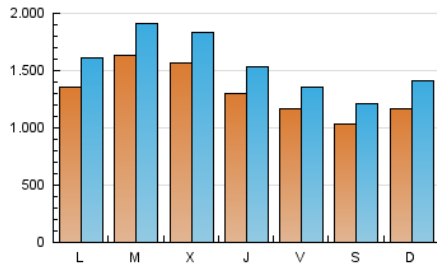

1. Cifras totales y promedios (Nacional)

MES - AÑO	NAVEGADORES UNICOS	VISITAS	PAGINAS
Junio - 2019	2.304.441	4.612.191	12.862.572
PROMEDIO DIARIO	130.362	153.740	428.752
PROMEDIO LUNES-VIERNES	140.359	164.967	474.155
PROMEDIO SABADO-DOMINGO	110.369	131.285	337.948
PAGINAS / VISITAS	2,79		
DURACION MEDIA VISITAS	0:01:42		
DURACION MEDIA PAGINAS	0:00:54		

2. Secciones (Nacional)

	PAGINAS	%
HOME	369.298	2.87 %
RESTO	12.493.274	97.13 %

3. Por día del mes (Nacional)

Día	N. únicos	Visitas	Páginas	Día	N. únicos	Visitas	Páginas	Día	N. únicos	Visitas	Páginas
1	131.803	158.361	344.815	11	174.704	205.502	544.005	21	119.981	137.582	426.294
2	129.215	154.913	398.166	12	194.803	234.454	542.013	22	85.444	99.571	310.771
3	137.057	162.313	435.556	13	129.550	154.878	472.080	23	85.685	102.212	308.344
4	160.664	190.122	670.507	14	112.219	130.046	397.266	24	120.880	140.643	402.713
5	142.661	166.939	661.367	15	90.795	106.316	308.629	25	155.408	177.931	490.496
6	112.782	133.093	417.988	16	109.728	137.170	389.117	26	127.148	145.121	461.792
7	100.095	115.422	324.516	17	150.132	178.965	423.273	27	151.495	175.918	519.536
8	86.779	102.119	244.049	18	160.487	192.801	448.152	28	135.653	157.706	373.254
9	119.358	146.333	343.999	19	160.755	188.856	532.093	29	123.956	141.328	329.471
10	134.829	163.082	472.193	20	125.867	147.966	468.001	30	140.928	164.528	402.116

4. Gráficas (Nacional)

4.1 Por día de la semana (promedio)

N. únicos / Visitas (x 100)

Páginas (x 100)

4.2 Por franja horaria (promedio)

Visitas (x 1000)

Páginas (x 1000)

4.3 Por meses