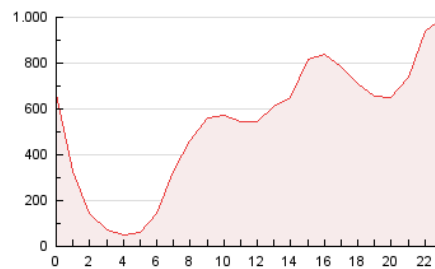

2. Secciones (Nacional)

	PAGINAS	%
HOME	369.298	2.87 %
RESTO	12.493.274	97.13 %

3. Por día del mes (Nacional)

Día	N. únicos	Visitas	Páginas	Día	N. únicos	Visitas	Páginas	Día	N. únicos	Visitas	Páginas
1	131.803	158.361	344.815	11	174.704	205.502	544.005	21	119.981	137.582	426.294
2	129.215	154.913	398.166	12	194.803	234.454	542.013	22	85.444	99.571	310.771
3	137.057	162.313	435.556	13	129.550	154.878	472.080	23	85.685	102.212	308.344
4	160.664	190.122	670.507	14	112.219	130.046	397.266	24	120.880	140.643	402.713
5	142.661	166.939	661.367	15	90.795	106.316	308.629	25	155.408	177.931	490.496
6	112.782	133.093	417.988	16	109.728	137.170	389.117	26	127.148	145.121	461.792
7	100.095	115.422	324.516	17	150.132	178.965	423.273	27	151.495	175.918	519.536
8	86.779	102.119	244.049	18	160.487	192.801	448.152	28	135.653	157.706	373.254
9	119.358	146.333	343.999	19	160.755	188.856	532.093	29	123.956	141.328	329.471
10	134.829	163.082	472.193	20	125.867	147.966	468.001	30	140.928	164.528	402.116

4. Gráficas (Nacional)

4.1 Por día de la semana (promedio)

N. únicos / Visitas (x 100)

Páginas (x 100)

4.2 Por franja horaria (promedio)

Visitas (x 1000)

Páginas (x 1000)

4.3 Por meses