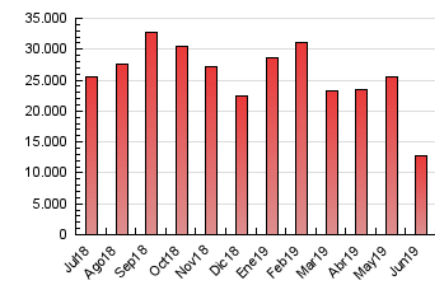

Páginas (x 1000)