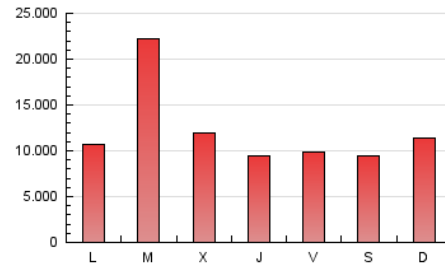

1. Cifras totales y promedios (Nacional e Internacional)

MES - AÑO	NAVEGADORES UNICOS	VISITAS	PAGINAS
Mayo - 2019	4.693.499	8.286.818	37.153.169
PROMEDIO DIARIO	239.241	267.317	1.198.489
PROMEDIO LUNES-VIERNES	244.079	273.580	1.254.256
PROMEDIO SABADO-DOMINGO	225.329	249.310	1.038.160
PAGINAS / VISITAS	4,48		
DURACION MEDIA VISITAS	0:01:34		
DURACION MEDIA PAGINAS	0:00:27		

2. Secciones (Nacional e Internacional)

	PAGINAS	%
HOME	540.756	1.46 %
RESTO	36.612.413	98.54 %

3. Por día del mes (Nacional e Internacional)

Día	N. únicos	Visitas	Páginas	Día	N. únicos	Visitas	Páginas	Día	N. únicos	Visitas	Páginas
1	200.413	220.963	930.638	11	205.036	225.081	875.056	21	274.612	316.794	1.402.074
2	203.918	225.165	991.594	12	262.372	292.613	1.043.884	22	283.659	319.716	1.571.727
3	165.606	182.335	952.045	13	290.351	326.101	1.189.874	23	217.899	239.212	966.300
4	176.800	193.066	788.430	14	286.233	316.810	1.130.415	24	244.272	268.224	1.284.618
5	267.208	296.656	1.167.027	15	229.456	253.314	1.066.683	25	206.443	224.745	1.091.824
6	262.974	283.949	1.093.700	16	221.071	249.416	1.046.160	26	224.793	247.153	1.083.441
7	328.425	383.069	5.248.983	17	216.514	244.585	1.104.443	27	253.376	287.359	1.033.042
8	248.725	276.798	1.535.408	18	211.222	238.382	1.021.274	28	297.097	335.758	1.125.467
9	251.192	282.732	1.168.930	19	248.754	276.786	1.234.345	29	285.941	311.074	842.893
10	240.277	263.774	1.069.935	20	201.575	227.854	970.629	30	220.284	252.685	581.468
								31	189.958	224.649	540.862

4. Gráficas (Nacional e Internacional)

4.1 Por día de la semana (promedio)

N. únicos / Visitas (x 100)

Páginas (x 100)

4.2 Por franja horaria (promedio)

Visitas (x 1000)

Páginas (x 1000)

4.3 Por meses