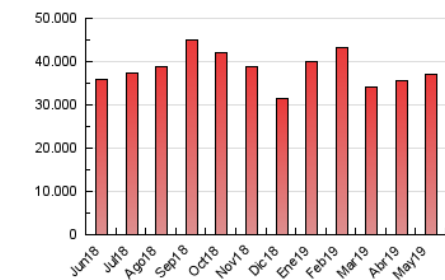

Páginas (x 1000)