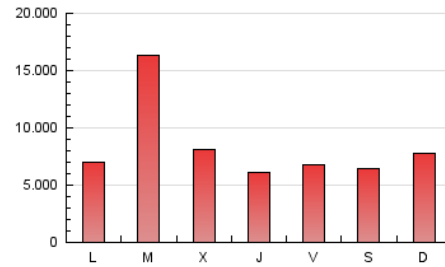

1. Cifras totales y promedios (Nacional)

MES - AÑO	NAVEGADORES UNICOS	VISITAS	PAGINAS
Mayo - 2019	3.099.848	5.788.555	25.573.738
PROMEDIO DIARIO	166.114	186.728	824.959
PROMEDIO LUNES-VIERNES	169.569	191.115	863.653
PROMEDIO SABADO-DOMINGO	156.182	174.115	713.716
PAGINAS / VISITAS	4,42		
DURACION MEDIA VISITAS	0:01:29		
DURACION MEDIA PAGINAS	0:00:26		

2. Secciones (Nacional)

	PAGINAS	%
HOME	404.156	1.58 %
RESTO	25.169.582	98.42 %

3. Por día del mes (Nacional)

Día	N. únicos	Visitas	Páginas	Día	N. únicos	Visitas	Páginas	Día	N. únicos	Visitas	Páginas
1	142.745	156.031	630.742	11	142.993	157.522	570.309	21	207.911	240.705	1.057.378
2	134.361	149.752	640.280	12	179.507	202.871	692.463	22	217.135	244.074	1.197.307
3	110.999	122.602	611.849	13	198.271	225.999	801.633	23	156.788	172.612	653.399
4	123.736	135.449	515.082	14	195.769	218.082	752.794	24	176.651	195.300	963.718
5	169.268	189.439	740.063	15	161.924	179.125	715.918	25	137.580	150.187	782.117
6	145.269	162.746	653.436	16	154.281	175.498	673.737	26	161.001	178.982	793.162
7	216.559	249.805	3.954.431	17	150.833	171.032	725.129	27	179.598	204.518	712.892
8	162.702	182.530	959.728	18	150.735	170.412	716.509	28	209.468	238.069	775.231
9	164.561	186.008	723.828	19	184.635	208.055	900.023	29	210.982	230.558	565.883
10	172.562	189.476	706.754	20	140.709	158.233	643.612	30	155.954	181.682	379.646
								31	134.044	161.201	364.685

4. Gráficas (Nacional)

4.1 Por día de la semana (promedio)

N. únicos / Visitas (x 100)

Páginas (x 100)

4.2 Por franja horaria (promedio)

Visitas (x 1000)

Páginas (x 1000)

4.3 Por meses