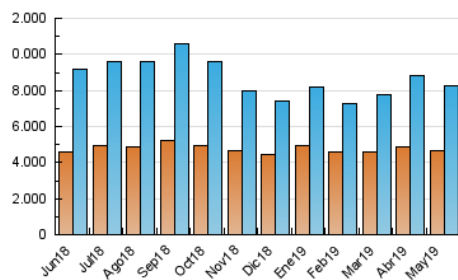

4.3 Por meses

N. únicos / Visitas (x 1000)