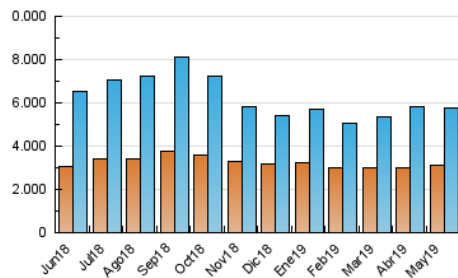

4.3 Por meses

N. únicos / Visitas (x 1000)