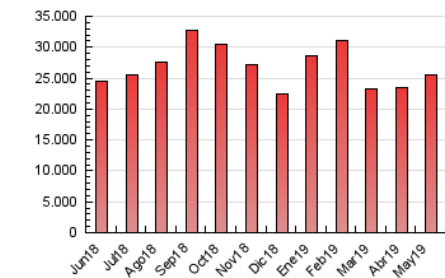

Páginas (x 1000)