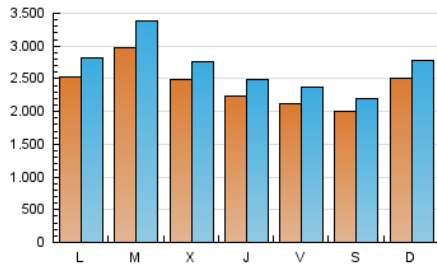

1. Cifras totales y promedios (Nacional e Internacional)

MES - AÑO	NAVEGADORES UNICOS	VISITAS	PAGINAS
Mayo - 2019	4.693.499	8.286.818	37.153.169
PROMEDIO DIARIO	239.241	267.317	1.198.489
PROMEDIO LUNES-VIERNES	244.079	273.580	1.254.256
PROMEDIO SABADO-DOMINGO	225.329	249.310	1.038.160
PAGINAS / VISITAS	4,48		
DURACION MEDIA VISITAS	0:01:34		
DURACION MEDIA PAGINAS	0:00:27		

2. Secciones (Nacional e Internacional)

	PAGINAS	%
HOME	540.756	1.46 %
RESTO	36.612.413	98.54 %

3. Por día del mes (Nacional e Internacional)

Día	N. únicos	Visitas	Páginas	Día	N. únicos	Visitas	Páginas	Día	N. únicos	Visitas	Páginas
1	200.413	220.963	930.638	11	205.036	225.081	875.056	21	274.612	316.794	1.402.074
2	203.918	225.165	991.594	12	262.372	292.613	1.043.884	22	283.659	319.716	1.571.727
3	165.606	182.335	952.045	13	290.351	326.101	1.189.874	23	217.899	239.212	966.300
4	176.800	193.066	788.430	14	286.233	316.810	1.130.415	24	244.272	268.224	1.284.618
5	267.208	296.656	1.167.027	15	229.456	253.314	1.066.683	25	206.443	224.745	1.091.824
6	262.974	283.949	1.093.700	16	221.071	249.416	1.046.160	26	224.793	247.153	1.083.441
7	328.425	383.069	5.248.983	17	216.514	244.585	1.104.443	27	253.376	287.359	1.033.042
8	248.725	276.798	1.535.408	18	211.222	238.382	1.021.274	28	297.097	335.758	1.125.467
9	251.192	282.732	1.168.930	19	248.754	276.786	1.234.345	29	285.941	311.074	842.893
10	240.277	263.774	1.069.935	20	201.575	227.854	970.629	30	220.284	252.685	581.468
								31	189.958	224.649	540.862

4. Gráficas (Nacional e Internacional)

4.1 Por día de la semana (promedio)

N. únicos / Visitas (x 100)

Páginas (x 100)

4.2 Por franja horaria (promedio)

Visitas (x 1000)

Páginas (x 1000)

4.3 Por meses