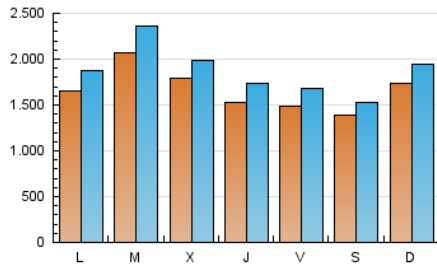

1. Cifras totales y promedios (Nacional)

MES - AÑO	NAVEGADORES UNICOS	VISITAS	PAGINAS
Mayo - 2019	3.099.848	5.788.555	25.573.738
PROMEDIO DIARIO	166.114	186.728	824.959
PROMEDIO LUNES-VIERNES	169.569	191.115	863.653
PROMEDIO SABADO-DOMINGO	156.182	174.115	713.716
PAGINAS / VISITAS	4,42		
DURACION MEDIA VISITAS	0:01:29		
DURACION MEDIA PAGINAS	0:00:26		

2. Secciones (Nacional)

	PAGINAS	%
HOME	404.156	1.58 %
RESTO	25.169.582	98.42 %

3. Por día del mes (Nacional)

Día	N. únicos	Visitas	Páginas	Día	N. únicos	Visitas	Páginas	Día	N. únicos	Visitas	Páginas
1	142.745	156.031	630.742	11	142.993	157.522	570.309	21	207.911	240.705	1.057.378
2	134.361	149.752	640.280	12	179.507	202.871	692.463	22	217.135	244.074	1.197.307
3	110.999	122.602	611.849	13	198.271	225.999	801.633	23	156.788	172.612	653.399
4	123.736	135.449	515.082	14	195.769	218.082	752.794	24	176.651	195.300	963.718
5	169.268	189.439	740.063	15	161.924	179.125	715.918	25	137.580	150.187	782.117
6	145.269	162.746	653.436	16	154.281	175.498	673.737	26	161.001	178.982	793.162
7	216.559	249.805	3.954.431	17	150.833	171.032	725.129	27	179.598	204.518	712.892
8	162.702	182.530	959.728	18	150.735	170.412	716.509	28	209.468	238.069	775.231
9	164.561	186.008	723.828	19	184.635	208.055	900.023	29	210.982	230.558	565.883
10	172.562	189.476	706.754	20	140.709	158.233	643.612	30	155.954	181.682	379.646
								31	134.044	161.201	364.685

4. Gráficas (Nacional)

4.1 Por día de la semana (promedio)

N. únicos / Visitas (x 100)

Páginas (x 100)

4.2 Por franja horaria (promedio)

Visitas (x 1000)

Páginas (x 1000)

4.3 Por meses