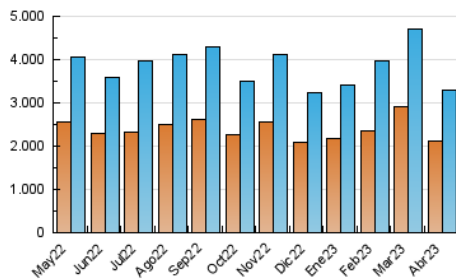

4.3 Por meses

N. únicos / Visitas (x 1000)