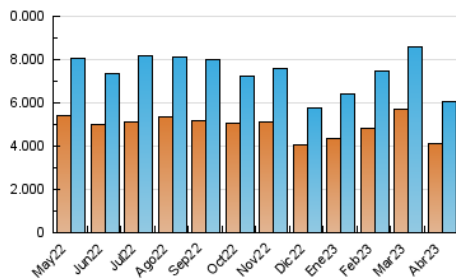

4.3 Por meses

N. únicos / Visitas (x 1000)