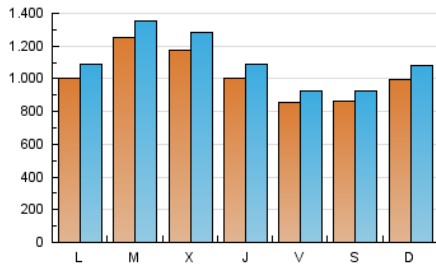

1. Cifras totales y promedios (Nacional)

MES - AÑO	NAVEGADORES UNICOS	VISITAS	PAGINAS
Abril - 2023	2.119.673	3.299.927	5.949.064
PROMEDIO DIARIO	101.565	109.998	198.302
PROMEDIO LUNES-VIERNES	105.888	114.755	206.168
PROMEDIO SABADO-DOMINGO	92.917	100.483	182.570
PAGINAS / VISITAS	1,80		
DURACION MEDIA VISITAS	0:01:22		
DURACION MEDIA PAGINAS	0:01:37		

2. Secciones (Nacional)

	PAGINAS	%
HOME	134.872	2.27 %
RESTO	5.814.192	97.73 %

3. Por día del mes (Nacional)

Día	N. únicos	Visitas	Páginas	Día	N. únicos	Visitas	Páginas	Día	N. únicos	Visitas	Páginas
1	84.107	90.718	176.007	11	225.590	245.415	371.984	21	78.497	85.316	163.125
2	106.021	115.039	205.274	12	182.123	198.616	313.657	22	79.188	85.073	163.085
3	90.753	97.900	185.139	13	127.671	137.981	224.342	23	84.097	90.578	173.844
4	87.918	94.107	183.172	14	92.398	99.718	174.248	24	91.467	100.415	187.126
5	86.211	93.735	169.443	15	89.676	97.196	171.610	25	85.942	92.411	182.444
6	77.042	83.969	157.739	16	92.952	100.465	191.024	26	88.102	95.793	191.896
7	70.038	75.528	131.285	17	87.662	94.761	185.261	27	102.234	110.086	196.103
8	73.104	78.561	135.745	18	101.822	110.435	219.319	28	102.269	109.184	195.665
9	108.585	117.649	197.112	19	114.640	125.159	234.316	29	103.677	113.117	200.706
10	130.537	142.396	260.674	20	94.853	102.174	196.429	30	107.759	116.432	211.290

4. Gráficas (Nacional)

4.1 Por día de la semana (promedio)

N. únicos / Visitas (x 100)

Páginas (x 100)

4.2 Por franja horaria (promedio)

Visitas_ (x 1000)

Páginas (x 1000)

4.3 Por meses