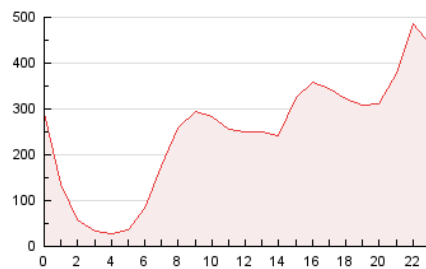

2. Secciones (Nacional)

	PAGINAS	%
HOME	134.872	2.27 %
RESTO	5.814.192	97.73 %

3. Por día del mes (Nacional)

Día	N. únicos	Visitas	Páginas	Día	N. únicos	Visitas	Páginas	Día	N. únicos	Visitas	Páginas
1	84.107	90.718	176.007	11	225.590	245.415	371.984	21	78.497	85.316	163.125
2	106.021	115.039	205.274	12	182.123	198.616	313.657	22	79.188	85.073	163.085
3	90.753	97.900	185.139	13	127.671	137.981	224.342	23	84.097	90.578	173.844
4	87.918	94.107	183.172	14	92.398	99.718	174.248	24	91.467	100.415	187.126
5	86.211	93.735	169.443	15	89.676	97.196	171.610	25	85.942	92.411	182.444
6	77.042	83.969	157.739	16	92.952	100.465	191.024	26	88.102	95.793	191.896
7	70.038	75.528	131.285	17	87.662	94.761	185.261	27	102.234	110.086	196.103
8	73.104	78.561	135.745	18	101.822	110.435	219.319	28	102.269	109.184	195.665
9	108.585	117.649	197.112	19	114.640	125.159	234.316	29	103.677	113.117	200.706
10	130.537	142.396	260.674	20	94.853	102.174	196.429	30	107.759	116.432	211.290

4. Gráficas (Nacional)

4.1 Por día de la semana (promedio)

N. únicos / Visitas (x 100)

Páginas (x 100)

4.2 Por franja horaria (promedio)

Visitas_ (x 1000)

Páginas (x 1000)

4.3 Por meses