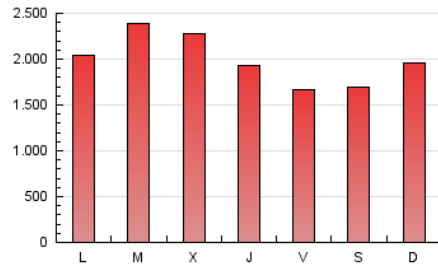

1. Cifras totales y promedios (Nacional)

MES - AÑO	NAVEGADORES UNICOS	VISITAS	PAGINAS
Abril - 2023	2.119.673	3.299.927	5.949.064
PROMEDIO DIARIO	101.565	109.998	198.302
PROMEDIO LUNES-VIERNES	105.888	114.755	206.168
PROMEDIO SABADO-DOMINGO	92.917	100.483	182.570
PAGINAS / VISITAS	1,80		
DURACION MEDIA VISITAS	0:01:22		
DURACION MEDIA PAGINAS	0:01:37		

2. Secciones (Nacional)

	PAGINAS	%
HOME	134.872	2.27 %
RESTO	5.814.192	97.73 %

3. Por día del mes (Nacional)

Día	N. únicos	Visitas	Páginas	Día	N. únicos	Visitas	Páginas	Día	N. únicos	Visitas	Páginas
1	84.107	90.718	176.007	11	225.590	245.415	371.984	21	78.497	85.316	163.125
2	106.021	115.039	205.274	12	182.123	198.616	313.657	22	79.188	85.073	163.085
3	90.753	97.900	185.139	13	127.671	137.981	224.342	23	84.097	90.578	173.844
4	87.918	94.107	183.172	14	92.398	99.718	174.248	24	91.467	100.415	187.126
5	86.211	93.735	169.443	15	89.676	97.196	171.610	25	85.942	92.411	182.444
6	77.042	83.969	157.739	16	92.952	100.465	191.024	26	88.102	95.793	191.896
7	70.038	75.528	131.285	17	87.662	94.761	185.261	27	102.234	110.086	196.103
8	73.104	78.561	135.745	18	101.822	110.435	219.319	28	102.269	109.184	195.665
9	108.585	117.649	197.112	19	114.640	125.159	234.316	29	103.677	113.117	200.706
10	130.537	142.396	260.674	20	94.853	102.174	196.429	30	107.759	116.432	211.290

4. Gráficas (Nacional)

4.1 Por día de la semana (promedio)

N. únicos / Visitas (x 100)

Páginas (x 100)

4.2 Por franja horaria (promedio)

Visitas_ (x 1000)

Páginas (x 1000)

4.3 Por meses