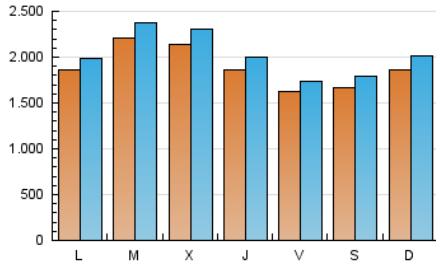

1. Cifras totales y promedios (Nacional e Internacional)

MES - AÑO	NAVEGADORES UNICOS	VISITAS	PAGINAS
Abril - 2023	4.126.886	6.061.998	10.201.888
PROMEDIO DIARIO	188.115	202.067	340.063
PROMEDIO LUNES-VIERNES	194.027	208.111	349.712
PROMEDIO SABADO-DOMINGO	176.291	189.978	320.765
PAGINAS / VISITAS	1,68		
DURACION MEDIA VISITAS	0:01:20		
DURACION MEDIA PAGINAS	0:01:54		

2. Secciones (Nacional e Internacional)

	PAGINAS	%
HOME	182.656	1.79 %
RESTO	10.019.232	98.21 %

3. Por día del mes (Nacional e Internacional)

Día	N. únicos	Visitas	Páginas	Día	N. únicos	Visitas	Páginas	Día	N. únicos	Visitas	Páginas
1	161.286	172.445	307.699	11	378.998	404.974	603.913	21	141.232	152.466	271.043
2	187.592	202.846	349.295	12	335.462	357.996	536.992	22	143.062	154.270	274.713
3	171.479	182.037	326.872	13	243.810	264.650	408.704	23	145.779	159.646	284.258
4	164.068	175.443	315.515	14	192.205	203.027	325.832	24	162.712	175.669	301.604
5	165.272	175.532	297.611	15	190.347	204.475	333.811	25	151.943	163.580	296.863
6	152.873	164.452	280.177	16	190.450	202.410	349.119	26	162.749	176.720	331.312
7	141.847	152.826	246.529	17	173.095	185.438	327.957	27	180.791	192.964	318.736
8	155.629	166.850	264.473	18	190.952	204.435	367.660	28	175.546	187.658	310.677
9	201.108	217.425	347.908	19	194.062	210.516	370.424	29	180.060	196.526	327.529
10	234.989	253.807	439.314	20	166.464	178.025	316.499	30	207.597	222.890	368.849

4. Gráficas (Nacional e Internacional)

4.1 Por día de la semana (promedio)

N. únicos / Visitas (x 100)

Páginas (x 100)

4.2 Por franja horaria (promedio)

Visitas_ (x 1000)

Páginas (x 1000)

4.3 Por meses