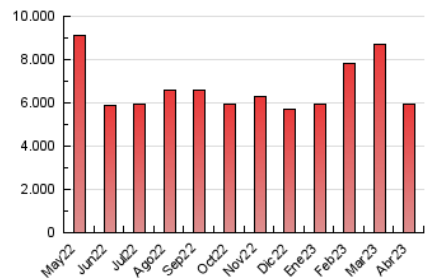

Páginas (x 1000)