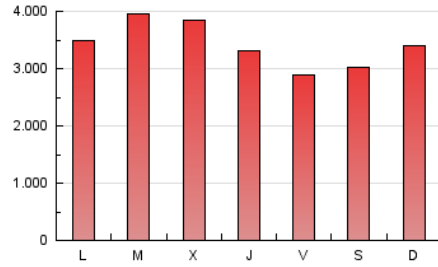

1. Cifras totales y promedios (Nacional e Internacional)

MES - AÑO	NAVEGADORES UNICOS	VISITAS	PAGINAS
Abril - 2023	4.126.886	6.061.998	10.201.888
PROMEDIO DIARIO	188.115	202.067	340.063
PROMEDIO LUNES-VIERNES	194.027	208.111	349.712
PROMEDIO SABADO-DOMINGO	176.291	189.978	320.765
PAGINAS / VISITAS	1,68		
DURACION MEDIA VISITAS	0:01:20		
DURACION MEDIA PAGINAS	0:01:54		

2. Secciones (Nacional e Internacional)

	PAGINAS	%
HOME	182.656	1.79 %
RESTO	10.019.232	98.21 %

3. Por día del mes (Nacional e Internacional)

Día	N. únicos	Visitas	Páginas	Día	N. únicos	Visitas	Páginas	Día	N. únicos	Visitas	Páginas
1	161.286	172.445	307.699	11	378.998	404.974	603.913	21	141.232	152.466	271.043
2	187.592	202.846	349.295	12	335.462	357.996	536.992	22	143.062	154.270	274.713
3	171.479	182.037	326.872	13	243.810	264.650	408.704	23	145.779	159.646	284.258
4	164.068	175.443	315.515	14	192.205	203.027	325.832	24	162.712	175.669	301.604
5	165.272	175.532	297.611	15	190.347	204.475	333.811	25	151.943	163.580	296.863
6	152.873	164.452	280.177	16	190.450	202.410	349.119	26	162.749	176.720	331.312
7	141.847	152.826	246.529	17	173.095	185.438	327.957	27	180.791	192.964	318.736
8	155.629	166.850	264.473	18	190.952	204.435	367.660	28	175.546	187.658	310.677
9	201.108	217.425	347.908	19	194.062	210.516	370.424	29	180.060	196.526	327.529
10	234.989	253.807	439.314	20	166.464	178.025	316.499	30	207.597	222.890	368.849

4. Gráficas (Nacional e Internacional)

4.1 Por día de la semana (promedio)

N. únicos / Visitas (x 100)

Páginas (x 100)

4.2 Por franja horaria (promedio)

Visitas_ (x 1000)

Páginas (x 1000)

4.3 Por meses