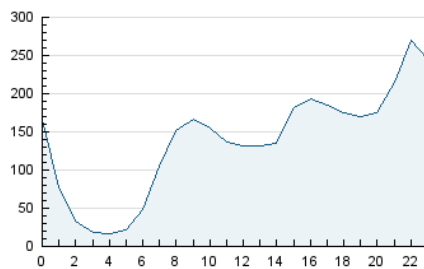

2. Secciones (Nacional)

	PAGINAS	%
HOME	134.872	2.27 %
RESTO	5.814.192	97.73 %

3. Por día del mes (Nacional)

Día	N. únicos	Visitas	Páginas	Día	N. únicos	Visitas	Páginas	Día	N. únicos	Visitas	Páginas
1	84.107	90.718	176.007	11	225.590	245.415	371.984	21	78.497	85.316	163.125
2	106.021	115.039	205.274	12	182.123	198.616	313.657	22	79.188	85.073	163.085
3	90.753	97.900	185.139	13	127.671	137.981	224.342	23	84.097	90.578	173.844
4	87.918	94.107	183.172	14	92.398	99.718	174.248	24	91.467	100.415	187.126
5	86.211	93.735	169.443	15	89.676	97.196	171.610	25	85.942	92.411	182.444
6	77.042	83.969	157.739	16	92.952	100.465	191.024	26	88.102	95.793	191.896
7	70.038	75.528	131.285	17	87.662	94.761	185.261	27	102.234	110.086	196.103
8	73.104	78.561	135.745	18	101.822	110.435	219.319	28	102.269	109.184	195.665
9	108.585	117.649	197.112	19	114.640	125.159	234.316	29	103.677	113.117	200.706
10	130.537	142.396	260.674	20	94.853	102.174	196.429	30	107.759	116.432	211.290

4. Gráficas (Nacional)

4.1 Por día de la semana (promedio)

N. únicos / Visitas (x 100)

Páginas (x 100)

4.2 Por franja horaria (promedio)

Visitas_ (x 1000)

Páginas (x 1000)

4.3 Por meses