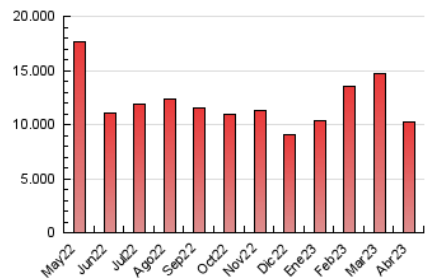

Páginas (x 1000)