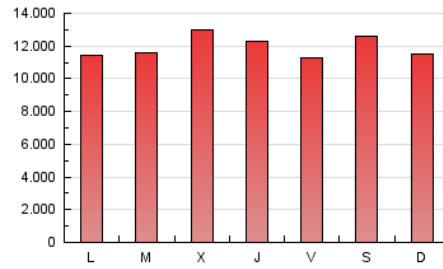

1. Cifras totales y promedios (Nacional e Internacional)

MES - AÑO	NAVEGADORES UNICOS	VISITAS	PAGINAS
Abril - 2019	4.836.275	8.847.883	35.718.153
PROMEDIO DIARIO	264.314	294.929	1.190.605
PROMEDIO LUNES-VIERNES	265.202	295.348	1.186.056
PROMEDIO SABADO-DOMINGO	261.871	293.777	1.203.115
PAGINAS / VISITAS	4,04		
DURACION MEDIA VISITAS	0:01:30		
DURACION MEDIA PAGINAS	0:00:30		

2. Secciones (Nacional e Internacional)

	PAGINAS	%
HOME	553.419	1.55 %
RESTO	35.164.734	98.45 %

3. Por día del mes (Nacional e Internacional)

Día	N. únicos	Visitas	Páginas	Día	N. únicos	Visitas	Páginas	Día	N. únicos	Visitas	Páginas
1	201.305	222.972	1.166.074	11	322.856	361.117	1.360.629	21	243.574	275.758	1.202.295
2	178.731	197.443	944.933	12	320.082	357.137	1.126.794	22	270.725	302.232	1.179.761
3	236.426	265.795	1.099.346	13	267.678	294.750	1.147.195	23	336.033	372.898	1.513.765
4	318.888	361.063	1.338.949	14	313.183	355.690	1.288.681	24	335.271	370.159	1.493.028
5	356.809	405.715	1.428.360	15	253.383	285.263	1.177.449	25	292.429	324.583	1.273.594
6	305.353	340.554	1.342.834	16	164.896	183.648	951.278	26	251.860	276.580	1.021.764
7	232.167	261.229	1.034.692	17	232.944	255.369	1.106.299	27	309.511	347.531	1.515.620
8	287.057	324.406	1.177.925	18	198.274	218.577	937.483	28	208.244	232.764	1.071.971
9	305.375	337.111	1.379.943	19	207.639	234.920	942.130	29	220.005	243.112	996.993
10	342.689	377.614	1.483.498	20	215.261	241.942	1.021.631	30	200.760	219.951	993.239

4. Gráficas (Nacional e Internacional)

4.1 Por día de la semana (promedio)

N. únicos / Visitas (x 100)

Páginas (x 100)

4.2 Por franja horaria (promedio)

Visitas (x 1000)

Páginas (x 1000)

4.3 Por meses