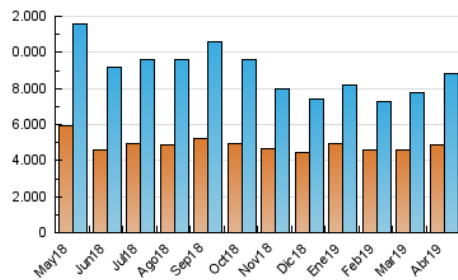

4.3 Por meses

N. únicos / Visitas (x 1000)