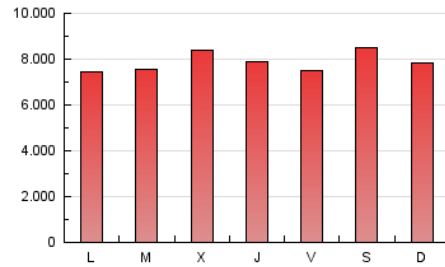

1. Cifras totales y promedios (Nacional)

MES - AÑO	NAVEGADORES UNICOS	VISITAS	PAGINAS
Abril - 2019	2.980.768	5.795.642	23.548.126
PROMEDIO DIARIO	171.479	193.188	784.938
PROMEDIO LUNES-VIERNES	170.378	191.759	773.504
PROMEDIO SABADO-DOMINGO	174.508	197.119	816.380
PAGINAS / VISITAS	4,06		
DURACION MEDIA VISITAS	0:01:28		
DURACION MEDIA PAGINAS	0:00:28		

2. Secciones (Nacional)

	PAGINAS	%
HOME	418.354	1.78 %
RESTO	23.129.772	98.22 %

3. Por día del mes (Nacional)

Día	N. únicos	Visitas	Páginas	Día	N. únicos	Visitas	Páginas	Día	N. únicos	Visitas	Páginas
1	133.494	147.288	735.950	11	188.029	211.006	828.046	21	168.501	192.630	815.887
2	122.985	136.728	624.972	12	194.638	218.455	701.857	22	176.616	198.999	780.024
3	169.734	194.427	761.715	13	163.172	181.607	749.234	23	218.695	245.635	1.005.653
4	213.532	246.704	931.529	14	215.482	248.844	897.743	24	200.016	222.557	922.778
5	245.761	283.874	1.012.865	15	157.282	178.245	758.474	25	174.340	196.874	787.289
6	199.660	224.662	913.623	16	110.723	123.899	645.793	26	154.592	169.664	617.707
7	152.166	173.519	680.490	17	160.502	177.309	756.188	27	221.712	245.872	1.113.376
8	200.959	228.529	800.592	18	129.609	142.854	604.518	28	143.855	160.824	734.649
9	190.997	213.440	906.713	19	148.985	169.307	657.501	29	145.708	163.839	661.065
10	190.789	214.887	922.783	20	131.515	148.991	626.040	30	120.332	134.173	593.072

4. Gráficas (Nacional)

4.1 Por día de la semana (promedio)

N. únicos / Visitas (x 100)

Páginas (x 100)

4.2 Por franja horaria (promedio)

Visitas (x 1000)

Páginas (x 1000)

4.3 Por meses