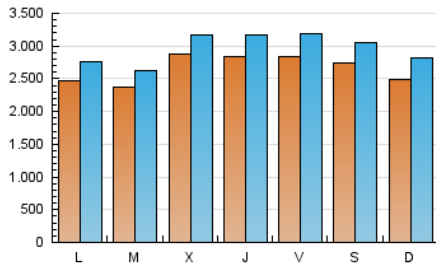

1. Cifras totales y promedios (Nacional e Internacional)

MES - AÑO	NAVEGADORES UNICOS	VISITAS	PAGINAS
Abril - 2019	4.836.275	8.847.883	35.718.153
PROMEDIO DIARIO	264.314	294.929	1.190.605
PROMEDIO LUNES-VIERNES	265.202	295.348	1.186.056
PROMEDIO SABADO-DOMINGO	261.871	293.777	1.203.115
PAGINAS / VISITAS	4,04		
DURACION MEDIA VISITAS	0:01:30		
DURACION MEDIA PAGINAS	0:00:30		

2. Secciones (Nacional e Internacional)

	PAGINAS	%
HOME	553.419	1.55 %
RESTO	35.164.734	98.45 %

3. Por día del mes (Nacional e Internacional)

Día	N. únicos	Visitas	Páginas	Día	N. únicos	Visitas	Páginas	Día	N. únicos	Visitas	Páginas
1	201.305	222.972	1.166.074	11	322.856	361.117	1.360.629	21	243.574	275.758	1.202.295
2	178.731	197.443	944.933	12	320.082	357.137	1.126.794	22	270.725	302.232	1.179.761
3	236.426	265.795	1.099.346	13	267.678	294.750	1.147.195	23	336.033	372.898	1.513.765
4	318.888	361.063	1.338.949	14	313.183	355.690	1.288.681	24	335.271	370.159	1.493.028
5	356.809	405.715	1.428.360	15	253.383	285.263	1.177.449	25	292.429	324.583	1.273.594
6	305.353	340.554	1.342.834	16	164.896	183.648	951.278	26	251.860	276.580	1.021.764
7	232.167	261.229	1.034.692	17	232.944	255.369	1.106.299	27	309.511	347.531	1.515.620
8	287.057	324.406	1.177.925	18	198.274	218.577	937.483	28	208.244	232.764	1.071.971
9	305.375	337.111	1.379.943	19	207.639	234.920	942.130	29	220.005	243.112	996.993
10	342.689	377.614	1.483.498	20	215.261	241.942	1.021.631	30	200.760	219.951	993.239

4. Gráficas (Nacional e Internacional)

4.1 Por día de la semana (promedio)

N. únicos / Visitas (x 100)

Páginas (x 100)

4.2 Por franja horaria (promedio)

Visitas (x 1000)

Páginas (x 1000)

4.3 Por meses