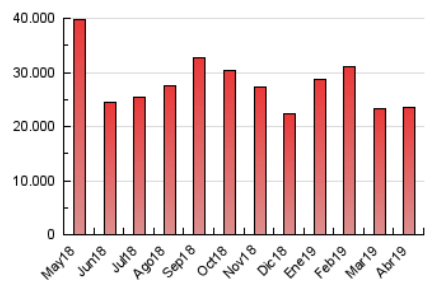

Páginas (x 1000)