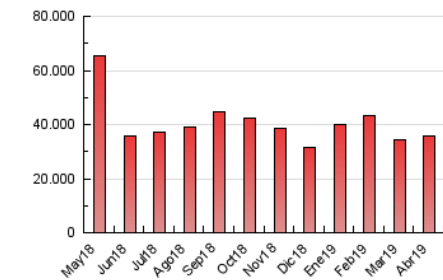

Páginas (x 1000)