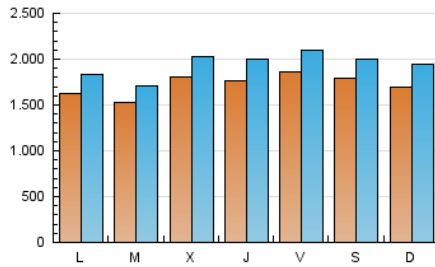

1. Cifras totales y promedios (Nacional)

MES - AÑO	NAVEGADORES UNICOS	VISITAS	PAGINAS
Abril - 2019	2.980.768	5.795.642	23.548.126
PROMEDIO DIARIO	171.479	193.188	784.938
PROMEDIO LUNES-VIERNES	170.378	191.759	773.504
PROMEDIO SABADO-DOMINGO	174.508	197.119	816.380
PAGINAS / VISITAS	4,06		
DURACION MEDIA VISITAS	0:01:28		
DURACION MEDIA PAGINAS	0:00:28		

2. Secciones (Nacional)

	PAGINAS	%
HOME	418.354	1.78 %
RESTO	23.129.772	98.22 %

3. Por día del mes (Nacional)

Día	N. únicos	Visitas	Páginas	Día	N. únicos	Visitas	Páginas	Día	N. únicos	Visitas	Páginas
1	133.494	147.288	735.950	11	188.029	211.006	828.046	21	168.501	192.630	815.887
2	122.985	136.728	624.972	12	194.638	218.455	701.857	22	176.616	198.999	780.024
3	169.734	194.427	761.715	13	163.172	181.607	749.234	23	218.695	245.635	1.005.653
4	213.532	246.704	931.529	14	215.482	248.844	897.743	24	200.016	222.557	922.778
5	245.761	283.874	1.012.865	15	157.282	178.245	758.474	25	174.340	196.874	787.289
6	199.660	224.662	913.623	16	110.723	123.899	645.793	26	154.592	169.664	617.707
7	152.166	173.519	680.490	17	160.502	177.309	756.188	27	221.712	245.872	1.113.376
8	200.959	228.529	800.592	18	129.609	142.854	604.518	28	143.855	160.824	734.649
9	190.997	213.440	906.713	19	148.985	169.307	657.501	29	145.708	163.839	661.065
10	190.789	214.887	922.783	20	131.515	148.991	626.040	30	120.332	134.173	593.072

4. Gráficas (Nacional)

4.1 Por día de la semana (promedio)

N. únicos / Visitas (x 100)

Páginas (x 100)

4.2 Por franja horaria (promedio)

Visitas (x 1000)

Páginas (x 1000)

4.3 Por meses