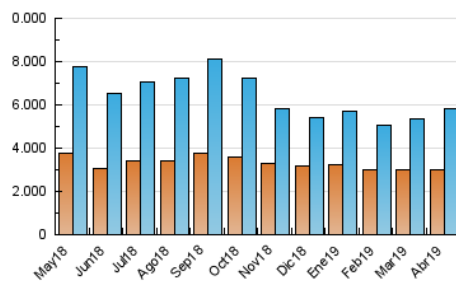

4.3 Por meses

N. únicos / Visitas (x 1000)