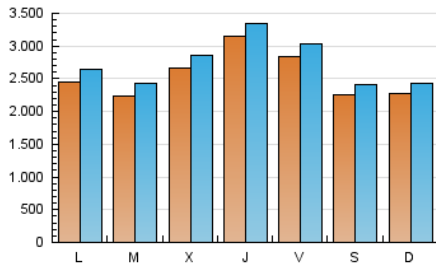

4. Gráficas (Nacional e Internacional)

4.1 Por día de la semana (promedio)

N. únicos / Visitas (x 100)