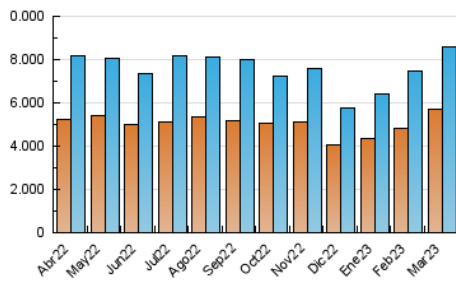

4.3 Por meses

N. únicos / Visitas (x 1000)