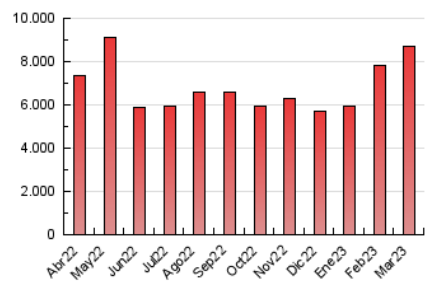

#### 3. Por día del mes (Nacional)

Día	N. únicos	Visitas	Páginas	Día	N. únicos	Visitas	Páginas	Día	N. únicos	Visitas	Páginas
<b>1</b>	144.218	154.012	270.086	<b>11</b>	101.715	111.113	206.871	<b>21</b>	108.323	115.634	205.782
<b>2</b>	159.851	169.668	280.970	<b>12</b>	116.014	123.299	246.215	<b>22</b>	178.881	192.238	299.742
<b>3</b>	160.050	170.042	273.056	<b>13</b>	188.165	208.339	837.739	<b>23</b>	354.498	381.044	521.945
<b>4</b>	121.471	131.679	234.458	<b>14</b>	139.850	153.091	406.607	<b>24</b>	285.224	309.043	428.451
<b>5</b>	155.951	169.111	302.754	<b>15</b>	158.811	167.079	338.198	<b>25</b>	160.796	173.894	258.410
<b>6</b>	121.644	133.620	267.247	<b>16</b>	127.010	136.946	260.794	<b>26</b>	144.259	156.430	254.905
<b>7</b>	135.806	148.831	273.857	<b>17</b>	105.794	114.825	208.286	<b>27</b>	129.348	138.707	245.566
<b>8</b>	158.425	171.769	279.050	<b>18</b>	83.611	90.097	170.915	<b>28</b>	92.881	99.911	192.297
<b>9</b>	134.685	148.543	262.958	<b>19</b>	85.133	92.094	175.697	<b>29</b>	98.822	106.293	208.515
<b>10</b>	109.567	118.742	229.337	<b>20</b>	99.209	104.839	184.581	<b>30</b>	109.768	118.273	202.364
								<b>31</b>	103.051	109.494	193.163

### 4.1 Por día de la semana (promedio)

N. únicos / Visitas (x 100)

Páginas (x 100)

### 4.2 Por franja horaria (promedio)

Visitas\_ (x 1000)

Páginas (x 1000)

### 4.3 Por meses

N. únicos / Visitas (x 1000)

Páginas (x 1000)