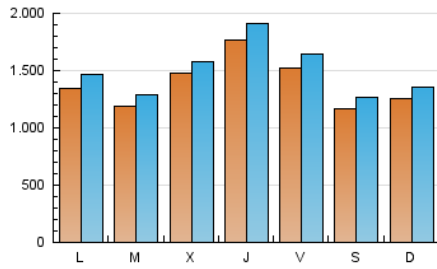

4. Gráficas (Nacional)

4.1 Por día de la semana (promedio)

N. únicos / Visitas (x 100)