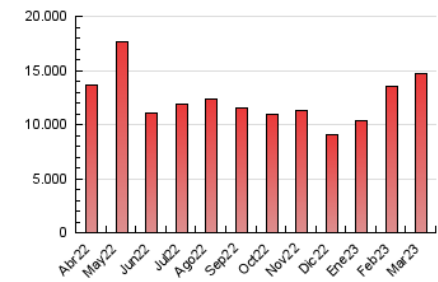

Páginas (x 1000)