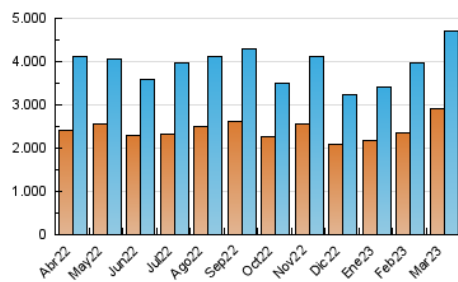

#### 3. Por día del mes (Nacional)

Día	N. únicos	Visitas	Páginas	Día	N. únicos	Visitas	Páginas	Día	N. únicos	Visitas	Páginas
<b>1</b>	144.218	154.012	270.086	<b>11</b>	101.715	111.113	206.871	<b>21</b>	108.323	115.634	205.782
<b>2</b>	159.851	169.668	280.970	<b>12</b>	116.014	123.299	246.215	<b>22</b>	178.881	192.238	299.742
<b>3</b>	160.050	170.042	273.056	<b>13</b>	188.165	208.339	837.739	<b>23</b>	354.498	381.044	521.945
<b>4</b>	121.471	131.679	234.458	<b>14</b>	139.850	153.091	406.607	<b>24</b>	285.224	309.043	428.451
<b>5</b>	155.951	169.111	302.754	<b>15</b>	158.811	167.079	338.198	<b>25</b>	160.796	173.894	258.410
<b>6</b>	121.644	133.620	267.247	<b>16</b>	127.010	136.946	260.794	<b>26</b>	144.259	156.430	254.905
<b>7</b>	135.806	148.831	273.857	<b>17</b>	105.794	114.825	208.286	<b>27</b>	129.348	138.707	245.566
<b>8</b>	158.425	171.769	279.050	<b>18</b>	83.611	90.097	170.915	<b>28</b>	92.881	99.911	192.297
<b>9</b>	134.685	148.543	262.958	<b>19</b>	85.133	92.094	175.697	<b>29</b>	98.822	106.293	208.515
<b>10</b>	109.567	118.742	229.337	<b>20</b>	99.209	104.839	184.581	<b>30</b>	109.768	118.273	202.364
								<b>31</b>	103.051	109.494	193.163

### 4.1 Por día de la semana (promedio)

N. únicos / Visitas (x 100)

Páginas (x 100)

### 4.2 Por franja horaria (promedio)

Visitas\_ (x 1000)

Páginas (x 1000)

### 4.3 Por meses

N. únicos / Visitas (x 1000)

Páginas (x 1000)