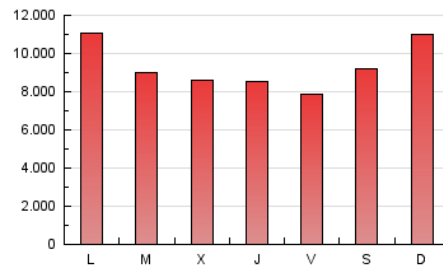

1. Cifras totales y promedios (Nacional e Internacional)

MES - AÑO	NAVEGADORES UNICOS	VISITAS	PAGINAS
Marzo - 2021	6.773.806	9.962.728	28.982.955
PROMEDIO DIARIO	298.734	321.378	934.934
PROMEDIO LUNES-VIERNES	298.340	319.856	908.336
PROMEDIO SABADO-DOMINGO	299.866	325.754	1.011.404
PAGINAS / VISITAS	2,91		
DURACION MEDIA VISITAS	0:01:32		
DURACION MEDIA PAGINAS	0:00:48		

2. Secciones (Nacional e Internacional)

	PAGINAS	%
HOME	404.970	1.40 %
RESTO	28.577.985	98.60 %

3. Por día del mes (Nacional e Internacional)

Día	N. únicos	Visitas	Páginas	Día	N. únicos	Visitas	Páginas	Día	N. únicos	Visitas	Páginas
1	447.555	504.505	1.946.641	11	233.174	251.177	847.080	21	316.248	344.046	1.138.307
2	317.253	347.887	1.262.428	12	302.082	317.594	822.128	22	306.703	331.680	948.753
3	242.043	262.584	1.031.737	13	308.518	331.920	978.676	23	266.905	286.921	787.139
4	225.574	240.508	742.024	14	309.086	336.753	1.080.159	24	296.654	316.963	740.057
5	230.492	245.744	711.106	15	267.052	284.825	940.657	25	284.237	303.782	755.547
6	258.320	282.593	830.396	16	294.443	314.533	760.211	26	255.866	272.010	671.591
7	329.791	361.557	1.354.554	17	356.755	378.410	880.782	27	245.978	265.330	759.586
8	267.112	282.334	789.884	18	366.007	386.020	1.076.350	28	326.239	352.569	833.607
9	242.115	261.071	744.881	19	324.290	343.734	950.299	29	391.499	417.266	893.507
10	298.077	318.613	855.868	20	304.746	331.266	1.115.950	30	372.300	399.218	931.752
								31	273.641	289.315	801.298

4. Gráficas (Nacional e Internacional)

4.1 Por día de la semana (promedio)

N. únicos / Visitas (x 100)

Páginas (x 100)

4.2 Por franja horaria (promedio)

Visitas (x 1000)

Páginas (x 1000)

4.3 Por meses