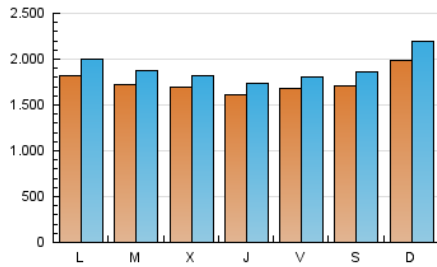

1. Cifras totales y promedios (Nacional)

MES - AÑO	NAVEGADORES UNICOS	VISITAS	PAGINAS
Marzo - 2021	3.622.249	5.883.731	19.245.930
PROMEDIO DIARIO	174.514	189.798	620.836
PROMEDIO LUNES-VIERNES	171.035	185.510	588.617
PROMEDIO SABADO-DOMINGO	184.514	202.126	713.467
PAGINAS / VISITAS	3,27		
DURACION MEDIA VISITAS	0:01:36		
DURACION MEDIA PAGINAS	0:00:42		

2. Secciones (Nacional)

	PAGINAS	%
HOME	314.300	1.63 %
RESTO	18.931.630	98.37 %

3. Por día del mes (Nacional)

Día	N. únicos	Visitas	Páginas	Día	N. únicos	Visitas	Páginas	Día	N. únicos	Visitas	Páginas
1	215.985	246.490	1.149.087	11	139.140	151.741	591.425	21	168.346	186.034	722.591
2	161.397	175.922	769.752	12	195.521	209.446	573.774	22	154.809	171.614	558.196
3	122.732	133.353	681.643	13	191.351	207.353	679.892	23	151.572	163.304	494.637
4	120.834	129.796	470.720	14	195.841	215.648	767.214	24	156.224	169.835	451.147
5	141.897	151.820	485.164	15	154.859	168.111	588.624	25	155.379	168.357	465.817
6	166.465	180.514	607.339	16	181.796	196.506	495.098	26	146.363	159.050	446.080
7	221.012	242.893	1.054.566	17	219.581	234.915	595.521	27	147.963	158.977	531.589
8	156.659	167.980	525.235	18	229.187	245.136	737.374	28	210.094	230.512	578.990
9	146.944	160.477	521.822	19	187.388	202.688	623.606	29	230.468	249.058	577.249
10	194.523	209.311	574.971	20	175.043	195.077	765.557	30	219.590	239.553	624.391
				21				31	150.956	162.260	536.859

4. Gráficas (Nacional)

4.1 Por día de la semana (promedio)

N. únicos / Visitas (x 100)

Páginas (x 100)

4.2 Por franja horaria (promedio)

Visitas (x 1000)

Páginas (x 1000)

4.3 Por meses