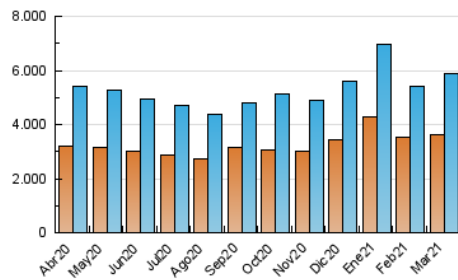

4.3 Por meses

N. únicos / Visitas (x 1000)