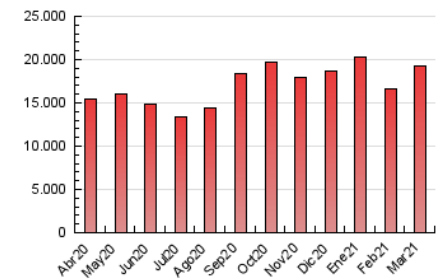

Páginas (x 1000)