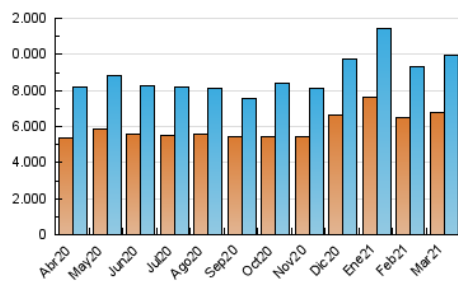

4.3 Por meses

N. únicos / Visitas (x 1000)