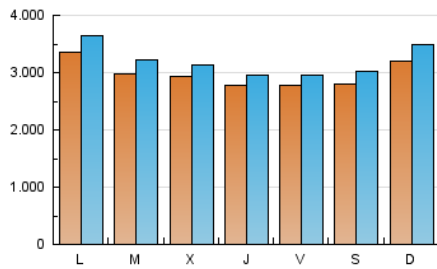

1. Cifras totales y promedios (Nacional e Internacional)

MES - AÑO	NAVEGADORES UNICOS	VISITAS	PAGINAS
Marzo - 2021	6.773.806	9.962.728	28.982.955
PROMEDIO DIARIO	298.734	321.378	934.934
PROMEDIO LUNES-VIERNES	298.340	319.856	908.336
PROMEDIO SABADO-DOMINGO	299.866	325.754	1.011.404
PAGINAS / VISITAS	2,91		
DURACION MEDIA VISITAS	0:01:32		
DURACION MEDIA PAGINAS	0:00:48		

2. Secciones (Nacional e Internacional)

	PAGINAS	%
HOME	404.970	1.40 %
RESTO	28.577.985	98.60 %

3. Por día del mes (Nacional e Internacional)

Día	N. únicos	Visitas	Páginas	Día	N. únicos	Visitas	Páginas	Día	N. únicos	Visitas	Páginas
1	447.555	504.505	1.946.641	11	233.174	251.177	847.080	21	316.248	344.046	1.138.307
2	317.253	347.887	1.262.428	12	302.082	317.594	822.128	22	306.703	331.680	948.753
3	242.043	262.584	1.031.737	13	308.518	331.920	978.676	23	266.905	286.921	787.139
4	225.574	240.508	742.024	14	309.086	336.753	1.080.159	24	296.654	316.963	740.057
5	230.492	245.744	711.106	15	267.052	284.825	940.657	25	284.237	303.782	755.547
6	258.320	282.593	830.396	16	294.443	314.533	760.211	26	255.866	272.010	671.591
7	329.791	361.557	1.354.554	17	356.755	378.410	880.782	27	245.978	265.330	759.586
8	267.112	282.334	789.884	18	366.007	386.020	1.076.350	28	326.239	352.569	833.607
9	242.115	261.071	744.881	19	324.290	343.734	950.299	29	391.499	417.266	893.507
10	298.077	318.613	855.868	20	304.746	331.266	1.115.950	30	372.300	399.218	931.752
								31	273.641	289.315	801.298

4. Gráficas (Nacional e Internacional)

4.1 Por día de la semana (promedio)

N. únicos / Visitas (x 100)

Páginas (x 100)

4.2 Por franja horaria (promedio)

Visitas (x 1000)

Páginas (x 1000)

4.3 Por meses