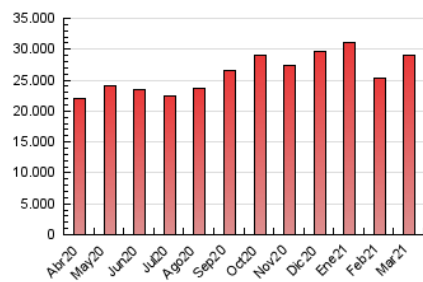

Páginas (x 1000)