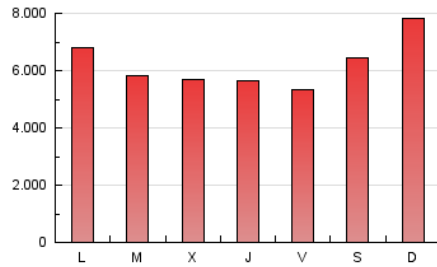

1. Cifras totales y promedios (Nacional)

MES - AÑO	NAVEGADORES UNICOS	VISITAS	PAGINAS
Marzo - 2021	3.622.249	5.883.731	19.245.930
PROMEDIO DIARIO	174.514	189.798	620.836
PROMEDIO LUNES-VIERNES	171.035	185.510	588.617
PROMEDIO SABADO-DOMINGO	184.514	202.126	713.467
PAGINAS / VISITAS	3,27		
DURACION MEDIA VISITAS	0:01:36		
DURACION MEDIA PAGINAS	0:00:42		

2. Secciones (Nacional)

	PAGINAS	%
HOME	314.300	1.63 %
RESTO	18.931.630	98.37 %

3. Por día del mes (Nacional)

Día	N. únicos	Visitas	Páginas	Día	N. únicos	Visitas	Páginas	Día	N. únicos	Visitas	Páginas
1	215.985	246.490	1.149.087	11	139.140	151.741	591.425	21	168.346	186.034	722.591
2	161.397	175.922	769.752	12	195.521	209.446	573.774	22	154.809	171.614	558.196
3	122.732	133.353	681.643	13	191.351	207.353	679.892	23	151.572	163.304	494.637
4	120.834	129.796	470.720	14	195.841	215.648	767.214	24	156.224	169.835	451.147
5	141.897	151.820	485.164	15	154.859	168.111	588.624	25	155.379	168.357	465.817
6	166.465	180.514	607.339	16	181.796	196.506	495.098	26	146.363	159.050	446.080
7	221.012	242.893	1.054.566	17	219.581	234.915	595.521	27	147.963	158.977	531.589
8	156.659	167.980	525.235	18	229.187	245.136	737.374	28	210.094	230.512	578.990
9	146.944	160.477	521.822	19	187.388	202.688	623.606	29	230.468	249.058	577.249
10	194.523	209.311	574.971	20	175.043	195.077	765.557	30	219.590	239.553	624.391
				21				31	150.956	162.260	536.859

4. Gráficas (Nacional)

4.1 Por día de la semana (promedio)

N. únicos / Visitas (x 100)

Páginas (x 100)

4.2 Por franja horaria (promedio)

Visitas (x 1000)

Páginas (x 1000)

4.3 Por meses