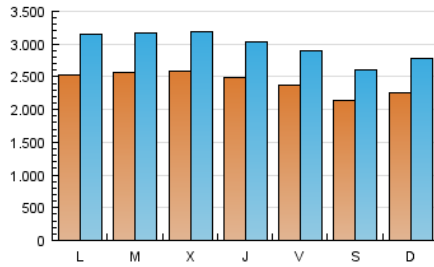

1. Cifras totales y promedios (Nacional e Internacional)

MES - AÑO	NAVEGADORES UNICOS	VISITAS	PAGINAS
Marzo - 2017	4.625.384	9.248.859	52.531.883
PROMEDIO DIARIO	242.653	298.350	1.694.577
PROMEDIO LUNES-VIERNES	250.744	308.182	1.659.205
PROMEDIO SABADO-DOMINGO	219.393	270.083	1.796.270
PAGINAS / VISITAS	5,68		
DURACION MEDIA VISITAS	0:02:42		
DURACION MEDIA PAGINAS	0:00:34		

2. Secciones (Nacional e Internacional)

	PAGINAS	%
HOME	577.978	1.10 %
RESTO	51.953.905	98.90 %

3. Por día del mes (Nacional e Internacional)

Día	N. únicos	Visitas	Páginas	Día	N. únicos	Visitas	Páginas	Día	N. únicos	Visitas	Páginas
1	297.734	366.421	2.245.979	11	240.539	298.102	1.774.190	21	272.272	341.048	2.057.435
2	234.036	286.220	1.678.911	12	255.237	321.317	2.297.574	22	221.493	272.496	1.473.217
3	203.119	251.400	1.656.356	13	237.813	294.236	1.664.449	23	247.487	305.047	1.511.801
4	185.031	227.954	1.368.610	14	287.687	349.968	1.637.895	24	263.215	318.706	1.376.783
5	200.215	247.605	1.689.592	15	313.210	385.858	1.848.405	25	238.186	284.741	1.798.840
6	232.112	287.543	1.904.534	16	307.603	363.509	1.489.197	26	234.180	282.054	2.287.056
7	198.483	245.223	1.718.688	17	234.358	278.825	1.187.874	27	260.388	321.611	1.629.374
8	204.399	249.791	1.475.708	18	189.422	234.033	1.360.792	28	266.462	330.513	1.948.871
9	240.379	296.029	1.592.631	19	212.330	264.859	1.793.506	29	257.486	320.994	1.664.923
10	237.242	290.276	1.520.332	20	284.463	353.932	1.970.246	30	218.248	270.480	1.282.264
								31	247.422	308.068	1.625.850

4. Gráficas (Nacional e Internacional)

4.1 Por día de la semana (promedio)

N. únicos / Visitas (x 100)

Páginas (x 100)

4.2 Por franja horaria (promedio)

Visitas (x 1000)

Páginas (x 1000)

4.3 Por meses