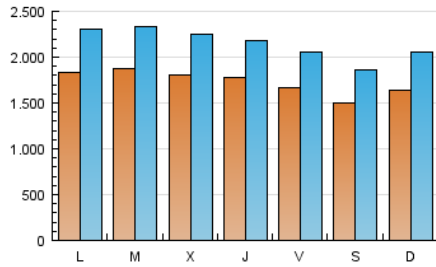

1. Cifras totales y promedios (Nacional)

MES - AÑO	NAVEGADORES UNICOS	VISITAS	PAGINAS
Marzo - 2017	3.090.365	6.665.051	37.835.269
PROMEDIO DIARIO	173.038	215.002	1.220.493
PROMEDIO LUNES-VIERNES	178.631	221.625	1.187.123
PROMEDIO SABADO-DOMINGO	156.959	195.961	1.316.430
PAGINAS / VISITAS	5,68		
DURACION MEDIA VISITAS	0:02:57		
DURACION MEDIA PAGINAS	0:00:37		

2. Secciones (Nacional)

	PAGINAS	%
HOME	421.995	1.12 %
RESTO	37.413.274	98.88 %

3. Por día del mes (Nacional)

Día	N. únicos	Visitas	Páginas	Día	N. únicos	Visitas	Páginas	Día	N. únicos	Visitas	Páginas
1	190.016	237.724	1.458.423	11	170.880	214.649	1.328.444	21	195.317	247.438	1.490.187
2	157.942	196.193	1.130.717	12	191.905	244.284	1.787.509	22	158.979	197.672	1.053.026
3	143.361	179.802	1.140.904	13	170.204	213.110	1.216.410	23	175.521	219.070	1.098.336
4	131.083	163.993	966.165	14	215.316	262.831	1.202.246	24	179.156	219.784	979.050
5	144.478	180.938	1.205.795	15	232.664	287.551	1.365.652	25	161.968	196.919	1.267.636
6	171.833	214.107	1.373.238	16	233.359	275.831	1.089.820	26	174.622	212.549	1.706.961
7	146.056	181.677	1.267.833	17	169.758	203.031	853.878	27	189.393	236.167	1.202.311
8	139.055	172.991	1.054.109	18	134.531	168.717	987.249	28	190.888	238.946	1.411.910
9	165.327	206.384	1.146.076	19	146.202	185.635	1.281.681	29	183.206	230.094	1.171.214
10	168.889	208.147	1.095.062	20	203.799	256.579	1.461.390	30	156.499	195.422	901.514
								31	171.975	216.816	1.140.523

4. Gráficas (Nacional)

4.1 Por día de la semana (promedio)

N. únicos / Visitas (x 100)

Páginas (x 100)

4.2 Por franja horaria (promedio)

Visitas (x 1000)

Páginas (x 1000)

4.3 Por meses