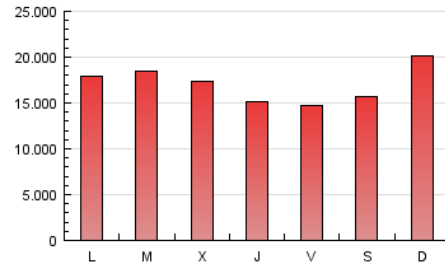

1. Cifras totales y promedios (Nacional e Internacional)

MES - AÑO	NAVEGADORES UNICOS	VISITAS	PAGINAS
Marzo - 2017	4.625.384	9.248.859	52.531.883
PROMEDIO DIARIO	242.653	298.350	1.694.577
PROMEDIO LUNES-VIERNES	250.744	308.182	1.659.205
PROMEDIO SABADO-DOMINGO	219.393	270.083	1.796.270
PAGINAS / VISITAS	5,68		
DURACION MEDIA VISITAS	0:02:42		
DURACION MEDIA PAGINAS	0:00:34		

2. Secciones (Nacional e Internacional)

	PAGINAS	%
HOME	577.978	1.10 %
RESTO	51.953.905	98.90 %

3. Por día del mes (Nacional e Internacional)

Día	N. únicos	Visitas	Páginas	Día	N. únicos	Visitas	Páginas	Día	N. únicos	Visitas	Páginas
1	297.734	366.421	2.245.979	11	240.539	298.102	1.774.190	21	272.272	341.048	2.057.435
2	234.036	286.220	1.678.911	12	255.237	321.317	2.297.574	22	221.493	272.496	1.473.217
3	203.119	251.400	1.656.356	13	237.813	294.236	1.664.449	23	247.487	305.047	1.511.801
4	185.031	227.954	1.368.610	14	287.687	349.968	1.637.895	24	263.215	318.706	1.376.783
5	200.215	247.605	1.689.592	15	313.210	385.858	1.848.405	25	238.186	284.741	1.798.840
6	232.112	287.543	1.904.534	16	307.603	363.509	1.489.197	26	234.180	282.054	2.287.056
7	198.483	245.223	1.718.688	17	234.358	278.825	1.187.874	27	260.388	321.611	1.629.374
8	204.399	249.791	1.475.708	18	189.422	234.033	1.360.792	28	266.462	330.513	1.948.871
9	240.379	296.029	1.592.631	19	212.330	264.859	1.793.506	29	257.486	320.994	1.664.923
10	237.242	290.276	1.520.332	20	284.463	353.932	1.970.246	30	218.248	270.480	1.282.264
								31	247.422	308.068	1.625.850

4. Gráficas (Nacional e Internacional)

4.1 Por día de la semana (promedio)

N. únicos / Visitas (x 100)

Páginas (x 100)

4.2 Por franja horaria (promedio)

Visitas (x 1000)

Páginas (x 1000)

4.3 Por meses