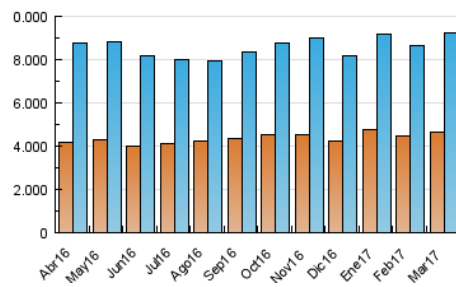

4.3 Por meses

N. únicos / Visitas (x 1000)