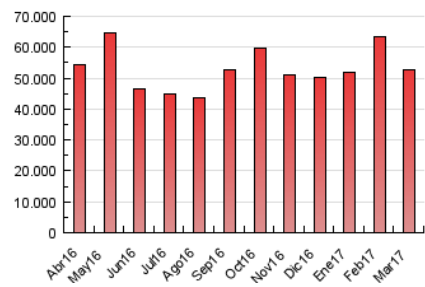

Páginas (x 1000)