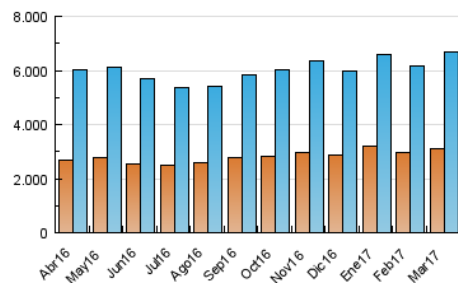

4.3 Por meses

N. únicos / Visitas (x 1000)