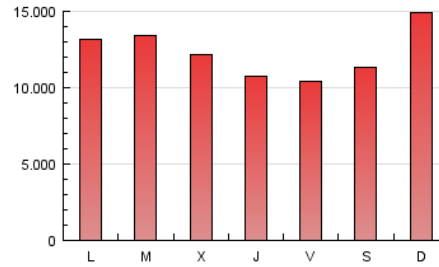

1. Cifras totales y promedios (Nacional)

MES - AÑO	NAVEGADORES UNICOS	VISITAS	PAGINAS
Marzo - 2017	3.090.365	6.665.051	37.835.269
PROMEDIO DIARIO	173.038	215.002	1.220.493
PROMEDIO LUNES-VIERNES	178.631	221.625	1.187.123
PROMEDIO SABADO-DOMINGO	156.959	195.961	1.316.430
PAGINAS / VISITAS	5,68		
DURACION MEDIA VISITAS	0:02:57		
DURACION MEDIA PAGINAS	0:00:37		

2. Secciones (Nacional)

	PAGINAS	%
HOME	421.995	1.12 %
RESTO	37.413.274	98.88 %

3. Por día del mes (Nacional)

Día	N. únicos	Visitas	Páginas	Día	N. únicos	Visitas	Páginas	Día	N. únicos	Visitas	Páginas
1	190.016	237.724	1.458.423	11	170.880	214.649	1.328.444	21	195.317	247.438	1.490.187
2	157.942	196.193	1.130.717	12	191.905	244.284	1.787.509	22	158.979	197.672	1.053.026
3	143.361	179.802	1.140.904	13	170.204	213.110	1.216.410	23	175.521	219.070	1.098.336
4	131.083	163.993	966.165	14	215.316	262.831	1.202.246	24	179.156	219.784	979.050
5	144.478	180.938	1.205.795	15	232.664	287.551	1.365.652	25	161.968	196.919	1.267.636
6	171.833	214.107	1.373.238	16	233.359	275.831	1.089.820	26	174.622	212.549	1.706.961
7	146.056	181.677	1.267.833	17	169.758	203.031	853.878	27	189.393	236.167	1.202.311
8	139.055	172.991	1.054.109	18	134.531	168.717	987.249	28	190.888	238.946	1.411.910
9	165.327	206.384	1.146.076	19	146.202	185.635	1.281.681	29	183.206	230.094	1.171.214
10	168.889	208.147	1.095.062	20	203.799	256.579	1.461.390	30	156.499	195.422	901.514
								31	171.975	216.816	1.140.523

4. Gráficas (Nacional)

4.1 Por día de la semana (promedio)

N. únicos / Visitas (x 100)

Páginas (x 100)

4.2 Por franja horaria (promedio)

Visitas (x 1000)

Páginas (x 1000)

4.3 Por meses