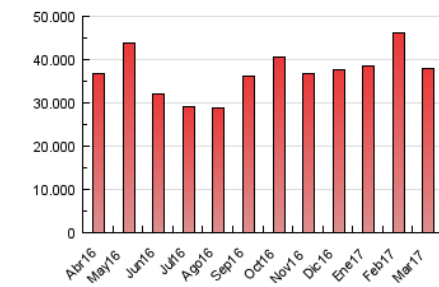

Páginas (x 1000)