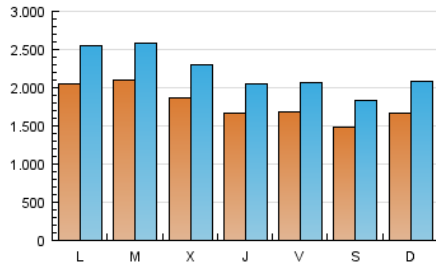

1. Cifras totales y promedios (Nacional)

MES - AÑO	NAVEGADORES UNICOS	VISITAS	PAGINAS
Febrero - 2017	2.952.333	6.179.468	46.065.015
PROMEDIO DIARIO	179.087	220.695	1.645.179
PROMEDIO LUNES-VIERNES	187.459	230.634	1.608.372
PROMEDIO SABADO-DOMINGO	158.156	195.848	1.737.196
PAGINAS / VISITAS	7,45		
DURACION MEDIA VISITAS	0:03:14		
DURACION MEDIA PAGINAS	0:00:30		

2. Secciones (Nacional)

	PAGINAS	%
HOME	435.129	0.94 %
RESTO	45.629.886	99.06 %

3. Por día del mes (Nacional)

Día	N. únicos	Visitas	Páginas	Día	N. únicos	Visitas	Páginas	Día	N. únicos	Visitas	Páginas
1	167.304	205.897	1.346.722	11	141.716	172.644	1.113.630	21	204.692	253.327	1.624.761
2	166.889	205.920	1.101.533	12	150.558	189.087	1.649.064	22	199.037	246.692	1.528.447
3	170.795	209.321	995.952	13	197.810	243.100	2.210.770	23	168.606	211.291	1.428.382
4	152.115	186.936	1.531.939	14	159.992	196.969	1.372.365	24	183.334	225.513	1.581.297
5	222.208	270.204	3.513.068	15	166.293	203.530	1.399.540	25	149.927	181.201	1.180.651
6	215.697	266.166	2.098.877	16	158.660	196.863	1.421.173	26	124.743	159.051	1.238.215
7	210.586	259.476	1.666.761	17	169.940	210.365	1.596.807	27	232.234	292.415	3.487.209
8	214.998	261.202	1.543.037	18	152.528	189.411	1.584.900	28	265.884	322.255	1.918.437
9	172.166	205.749	1.222.540	19	171.451	218.248	2.086.102				
10	147.649	179.568	1.134.139	20	176.623	217.067	1.488.697				

4. Gráficas (Nacional)

4.1 Por día de la semana (promedio)

N. únicos / Visitas (x 100)

Páginas (x 100)

4.2 Por franja horaria (promedio)

Visitas (x 1000)

Páginas (x 1000)

4.3 Por meses