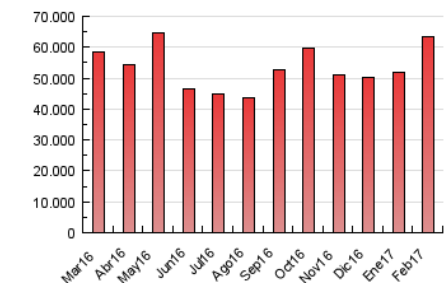

Páginas (x 1000)