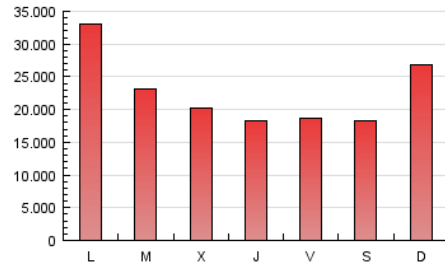

1. Cifras totales y promedios (Nacional e Internacional)

MES - AÑO	NAVEGADORES UNICOS	VISITAS	PAGINAS
Febrero - 2017	4.445.006	8.629.543	63.360.391
PROMEDIO DIARIO	252.911	308.198	2.262.871
PROMEDIO LUNES-VIERNES	267.658	325.776	2.266.090
PROMEDIO SABADO-DOMINGO	216.044	264.253	2.254.824
PAGINAS / VISITAS	7,34		
DURACION MEDIA VISITAS	0:02:57		
DURACION MEDIA PAGINAS	0:00:28		

2. Secciones (Nacional e Internacional)

	PAGINAS	%
HOME	585.137	0.92 %
RESTO	62.775.254	99.08 %

3. Por día del mes (Nacional e Internacional)

Día	N. únicos	Visitas	Páginas	Día	N. únicos	Visitas	Páginas	Día	N. únicos	Visitas	Páginas
1	239.951	292.134	1.878.758	11	195.015	234.811	1.541.634	21	269.143	331.454	2.180.598
2	234.393	285.899	1.529.198	12	204.832	253.374	2.209.604	22	282.478	346.751	2.161.712
3	255.593	308.717	1.379.071	13	266.146	325.035	2.959.506	23	261.886	320.641	2.095.863
4	215.260	259.989	1.939.459	14	218.954	267.641	1.929.417	24	281.115	340.327	2.320.890
5	278.224	335.845	4.096.663	15	222.537	271.451	1.943.071	25	216.825	259.081	1.700.891
6	308.807	375.865	2.719.215	16	219.698	270.671	1.991.060	26	175.595	219.848	1.729.308
7	303.216	368.166	2.286.929	17	234.254	287.845	2.167.356	27	382.482	469.255	5.496.185
8	300.603	361.850	2.119.627	18	211.699	260.519	2.107.127	28	393.256	474.132	2.884.267
9	238.867	283.441	1.667.689	19	230.903	290.553	2.713.908				
10	203.653	245.423	1.590.964	20	236.126	288.825	2.020.421				

4. Gráficas (Nacional e Internacional)

4.1 Por día de la semana (promedio)

N. únicos / Visitas (x 100)

Páginas (x 100)

4.2 Por franja horaria (promedio)

Visitas (x 1000)

Páginas (x 1000)

4.3 Por meses