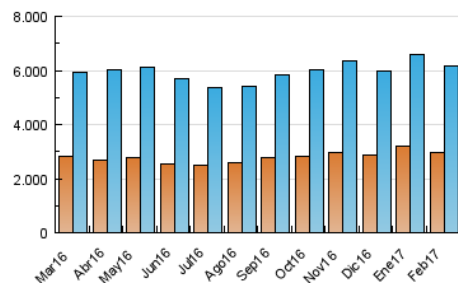

4.3 Por meses

N. únicos / Visitas (x 1000)