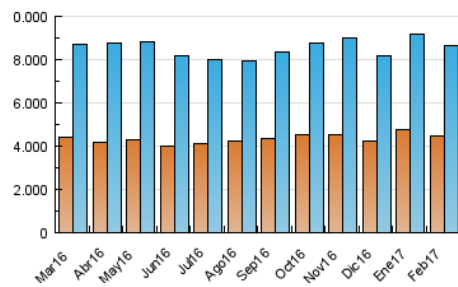

4.3 Por meses

N. únicos / Visitas (x 1000)