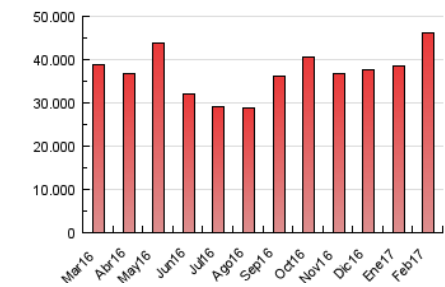

Páginas (x 1000)