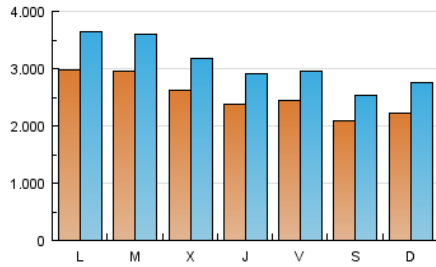

1. Cifras totales y promedios (Nacional e Internacional)

MES - AÑO	NAVEGADORES UNICOS	VISITAS	PAGINAS
Febrero - 2017	4.445.006	8.629.543	63.360.391
PROMEDIO DIARIO	252.911	308.198	2.262.871
PROMEDIO LUNES-VIERNES	267.658	325.776	2.266.090
PROMEDIO SABADO-DOMINGO	216.044	264.253	2.254.824
PAGINAS / VISITAS	7,34		
DURACION MEDIA VISITAS	0:02:57		
DURACION MEDIA PAGINAS	0:00:28		

2. Secciones (Nacional e Internacional)

	PAGINAS	%
HOME	585.137	0.92 %
RESTO	62.775.254	99.08 %

3. Por día del mes (Nacional e Internacional)

Día	N. únicos	Visitas	Páginas	Día	N. únicos	Visitas	Páginas	Día	N. únicos	Visitas	Páginas
1	239.951	292.134	1.878.758	11	195.015	234.811	1.541.634	21	269.143	331.454	2.180.598
2	234.393	285.899	1.529.198	12	204.832	253.374	2.209.604	22	282.478	346.751	2.161.712
3	255.593	308.717	1.379.071	13	266.146	325.035	2.959.506	23	261.886	320.641	2.095.863
4	215.260	259.989	1.939.459	14	218.954	267.641	1.929.417	24	281.115	340.327	2.320.890
5	278.224	335.845	4.096.663	15	222.537	271.451	1.943.071	25	216.825	259.081	1.700.891
6	308.807	375.865	2.719.215	16	219.698	270.671	1.991.060	26	175.595	219.848	1.729.308
7	303.216	368.166	2.286.929	17	234.254	287.845	2.167.356	27	382.482	469.255	5.496.185
8	300.603	361.850	2.119.627	18	211.699	260.519	2.107.127	28	393.256	474.132	2.884.267
9	238.867	283.441	1.667.689	19	230.903	290.553	2.713.908				
10	203.653	245.423	1.590.964	20	236.126	288.825	2.020.421				

4. Gráficas (Nacional e Internacional)

4.1 Por día de la semana (promedio)

N. únicos / Visitas (x 100)

Páginas (x 100)

4.2 Por franja horaria (promedio)

Visitas (x 1000)

Páginas (x 1000)

4.3 Por meses