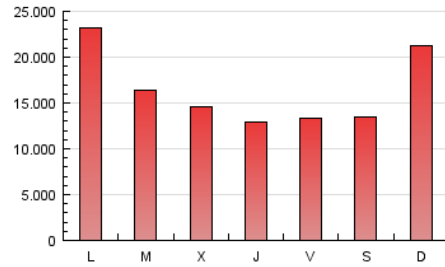

1. Cifras totales y promedios (Nacional)

MES - AÑO	NAVEGADORES UNICOS	VISITAS	PAGINAS
Febrero - 2017	2.952.333	6.179.468	46.065.015
PROMEDIO DIARIO	179.087	220.695	1.645.179
PROMEDIO LUNES-VIERNES	187.459	230.634	1.608.372
PROMEDIO SABADO-DOMINGO	158.156	195.848	1.737.196
PAGINAS / VISITAS	7,45		
DURACION MEDIA VISITAS	0:03:14		
DURACION MEDIA PAGINAS	0:00:30		

2. Secciones (Nacional)

	PAGINAS	%
HOME	435.129	0.94 %
RESTO	45.629.886	99.06 %

3. Por día del mes (Nacional)

Día	N. únicos	Visitas	Páginas	Día	N. únicos	Visitas	Páginas	Día	N. únicos	Visitas	Páginas
1	167.304	205.897	1.346.722	11	141.716	172.644	1.113.630	21	204.692	253.327	1.624.761
2	166.889	205.920	1.101.533	12	150.558	189.087	1.649.064	22	199.037	246.692	1.528.447
3	170.795	209.321	995.952	13	197.810	243.100	2.210.770	23	168.606	211.291	1.428.382
4	152.115	186.936	1.531.939	14	159.992	196.969	1.372.365	24	183.334	225.513	1.581.297
5	222.208	270.204	3.513.068	15	166.293	203.530	1.399.540	25	149.927	181.201	1.180.651
6	215.697	266.166	2.098.877	16	158.660	196.863	1.421.173	26	124.743	159.051	1.238.215
7	210.586	259.476	1.666.761	17	169.940	210.365	1.596.807	27	232.234	292.415	3.487.209
8	214.998	261.202	1.543.037	18	152.528	189.411	1.584.900	28	265.884	322.255	1.918.437
9	172.166	205.749	1.222.540	19	171.451	218.248	2.086.102				
10	147.649	179.568	1.134.139	20	176.623	217.067	1.488.697				

4. Gráficas (Nacional)

4.1 Por día de la semana (promedio)

N. únicos / Visitas (x 100)

Páginas (x 100)

4.2 Por franja horaria (promedio)

Visitas (x 1000)

Páginas (x 1000)

4.3 Por meses