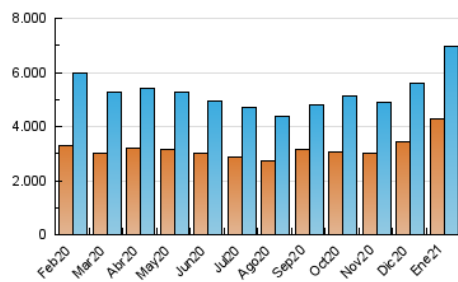

#### 1. Cifras totales y promedios (Nacional)

MES - AÑO	NAVEGADORES UNICOS	VISITAS	PAGINAS
Enero - 2021	4.290.849	6.976.182	20.223.532
<b>PROMEDIO DIARIO</b>	<b>207.725</b>	<b>225.038</b>	<b>652.372</b>
<b>PROMEDIO LUNES-VIERNES</b>	<b>197.288</b>	<b>213.088</b>	<b>596.217</b>
<b>PROMEDIO SABADO-DOMINGO</b>	<b>229.642</b>	<b>250.133</b>	<b>770.298</b>
<b>PAGINAS / VISITAS</b>	2,90		
<b>DURACION MEDIA VISITAS</b>	0:01:40		
<b>DURACION MEDIA PAGINAS</b>	0:00:52		

#### 3. Por día del mes (Nacional)

Día	N. únicos	Visitas	Páginas	Día	N. únicos	Visitas	Páginas	Día	N. únicos	Visitas	Páginas
1	183.094	201.455	511.393	11	187.406	200.605	618.948	21	230.325	250.170	579.177
2	184.843	202.412	682.966	12	154.514	165.591	540.563	22	276.927	295.433	746.280
3	249.595	272.635	902.179	13	168.545	181.757	537.620	23	237.076	254.357	739.139
4	232.668	252.988	792.051	14	199.627	218.087	567.722	24	211.947	232.818	735.581
5	143.512	155.633	527.005	15	144.952	156.450	434.177	25	192.614	209.754	680.479
6	154.257	168.043	475.417	16	148.284	161.408	547.005	26	207.416	226.350	656.292
7	139.702	154.331	537.984	17	166.312	185.299	698.972	27	188.174	201.982	590.758
8	208.355	226.349	685.105	18	142.801	154.970	513.769	28	214.950	226.539	581.948
9	271.526	295.914	777.948	19	245.455	262.271	649.425	29	270.396	290.267	705.366
10	254.701	277.266	934.031	20	257.365	275.831	589.078	30	298.057	319.094	840.420
								31	274.077	300.123	844.734

4. Gráficas (Nacional)

4.1 Por día de la semana (promedio)

N. únicos / Visitas (x 100)

Páginas (x 100)

4.2 Por franja horaria (promedio)

Visitas (x 1000)

Páginas (x 1000)

4.3 Por meses

N. únicos / Visitas (x 1000)

Páginas (x 1000)