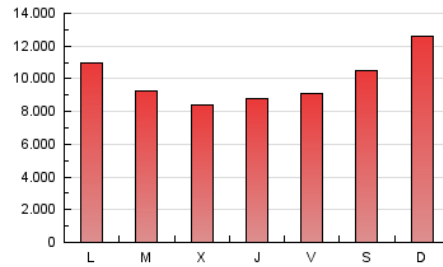

### 1. Cifras totales y promedios (Nacional e Internacional)

MES - AÑO	NAVEGADORES UNICOS	VISITAS	PAGINAS
Enero - 2021	7.641.015	11.406.119	31.011.125
<b>PROMEDIO DIARIO</b>	<b>343.797</b>	<b>367.939</b>	<b>1.000.359</b>
<b>PROMEDIO LUNES-VIERNES</b>	333.057	355.511	928.529
<b>PROMEDIO SABADO-DOMINGO</b>	366.350	394.039	1.151.202
<b>PAGINAS / VISITAS</b>	2,72		
<b>DURACION MEDIA VISITAS</b>	0:01:35		
<b>DURACION MEDIA PAGINAS</b>	0:00:55		

### 3. Por día del mes (Nacional e Internacional)

Día	N. únicos	Visitas	Páginas	Día	N. únicos	Visitas	Páginas	Día	N. únicos	Visitas	Páginas
1	262.068	286.755	737.099	11	358.135	384.671	1.112.702	21	387.764	411.441	925.689
2	300.064	324.573	1.065.955	12	285.353	303.389	892.674	22	429.742	456.522	1.114.486
3	425.078	459.734	1.442.539	13	285.540	304.658	822.943	23	351.901	372.150	1.072.815
4	498.499	532.896	1.414.470	14	364.842	388.314	910.244	24	324.611	350.681	1.040.563
5	287.970	306.819	904.950	15	272.693	290.468	723.077	25	327.495	350.734	1.010.620
6	266.143	289.397	774.306	16	252.955	272.491	817.967	26	311.333	337.744	902.518
7	246.643	267.234	839.684	17	286.635	314.517	1.088.671	27	294.738	315.755	838.928
8	328.668	351.159	1.009.037	18	255.979	276.343	852.508	28	329.076	348.207	837.917
9	423.324	451.235	1.140.724	19	409.466	426.884	1.007.989	29	392.642	413.487	955.796
10	435.402	465.373	1.512.118	20	399.415	422.855	911.471	30	434.352	461.092	1.133.260
								31	429.175	468.541	1.197.405

4. Gráficas (Nacional e Internacional)

4.1 Por día de la semana (promedio)

N. únicos / Visitas (x 100)

Páginas (x 100)

4.2 Por franja horaria (promedio)

Visitas (x 1000)

Páginas (x 1000)

4.3 Por meses