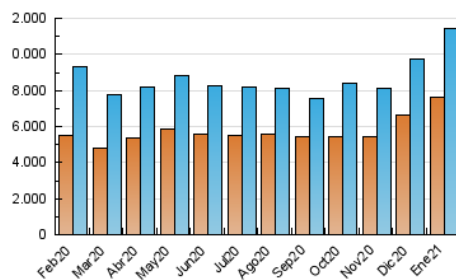

### 1. Cifras totales y promedios (Nacional e Internacional)

MES - AÑO	NAVEGADORES UNICOS	VISITAS	PAGINAS
Enero - 2021	7.641.015	11.406.119	31.011.125
<b>PROMEDIO DIARIO</b>	<b>343.797</b>	<b>367.939</b>	<b>1.000.359</b>
<b>PROMEDIO LUNES-VIERNES</b>	333.057	355.511	928.529
<b>PROMEDIO SABADO-DOMINGO</b>	366.350	394.039	1.151.202
<b>PAGINAS / VISITAS</b>	2,72		
<b>DURACION MEDIA VISITAS</b>	0:01:35		
<b>DURACION MEDIA PAGINAS</b>	0:00:55		

### 3. Por día del mes (Nacional e Internacional)

Día	N. únicos	Visitas	Páginas	Día	N. únicos	Visitas	Páginas	Día	N. únicos	Visitas	Páginas
1	262.068	286.755	737.099	11	358.135	384.671	1.112.702	21	387.764	411.441	925.689
2	300.064	324.573	1.065.955	12	285.353	303.389	892.674	22	429.742	456.522	1.114.486
3	425.078	459.734	1.442.539	13	285.540	304.658	822.943	23	351.901	372.150	1.072.815
4	498.499	532.896	1.414.470	14	364.842	388.314	910.244	24	324.611	350.681	1.040.563
5	287.970	306.819	904.950	15	272.693	290.468	723.077	25	327.495	350.734	1.010.620
6	266.143	289.397	774.306	16	252.955	272.491	817.967	26	311.333	337.744	902.518
7	246.643	267.234	839.684	17	286.635	314.517	1.088.671	27	294.738	315.755	838.928
8	328.668	351.159	1.009.037	18	255.979	276.343	852.508	28	329.076	348.207	837.917
9	423.324	451.235	1.140.724	19	409.466	426.884	1.007.989	29	392.642	413.487	955.796
10	435.402	465.373	1.512.118	20	399.415	422.855	911.471	30	434.352	461.092	1.133.260
								31	429.175	468.541	1.197.405

4. Gráficas (Nacional e Internacional)

4.1 Por día de la semana (promedio)

N. únicos / Visitas (x 100)

Páginas (x 100)

4.2 Por franja horaria (promedio)

Visitas (x 1000)

Páginas (x 1000)

4.3 Por meses

N. únicos / Visitas (x 1000)

Páginas (x 1000)