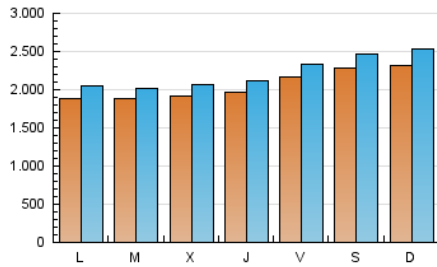

4. Gráficas (Nacional)

4.1 Por día de la semana (promedio)

N. únicos / Visitas (x 100)