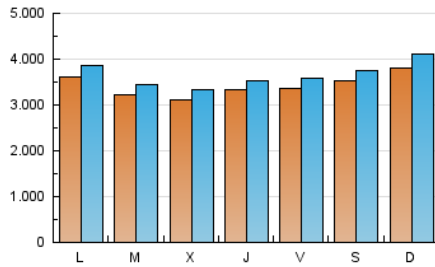

4. Gráficas (Nacional e Internacional)

4.1 Por día de la semana (promedio)

N. únicos / Visitas (x 100)