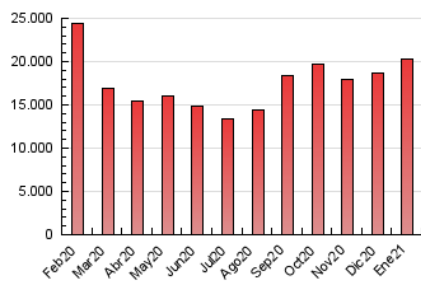

#### 1. Cifras totales y promedios (Nacional)

MES - AÑO	NAVEGADORES UNICOS	VISITAS	PAGINAS
Enero - 2021	4.290.849	6.976.182	20.223.532
<b>PROMEDIO DIARIO</b>	<b>207.725</b>	<b>225.038</b>	<b>652.372</b>
<b>PROMEDIO LUNES-VIERNES</b>	<b>197.288</b>	<b>213.088</b>	<b>596.217</b>
<b>PROMEDIO SABADO-DOMINGO</b>	<b>229.642</b>	<b>250.133</b>	<b>770.298</b>
<b>PAGINAS / VISITAS</b>	2,90		
<b>DURACION MEDIA VISITAS</b>	0:01:40		
<b>DURACION MEDIA PAGINAS</b>	0:00:52		

#### 3. Por día del mes (Nacional)

Día	N. únicos	Visitas	Páginas	Día	N. únicos	Visitas	Páginas	Día	N. únicos	Visitas	Páginas
1	183.094	201.455	511.393	11	187.406	200.605	618.948	21	230.325	250.170	579.177
2	184.843	202.412	682.966	12	154.514	165.591	540.563	22	276.927	295.433	746.280
3	249.595	272.635	902.179	13	168.545	181.757	537.620	23	237.076	254.357	739.139
4	232.668	252.988	792.051	14	199.627	218.087	567.722	24	211.947	232.818	735.581
5	143.512	155.633	527.005	15	144.952	156.450	434.177	25	192.614	209.754	680.479
6	154.257	168.043	475.417	16	148.284	161.408	547.005	26	207.416	226.350	656.292
7	139.702	154.331	537.984	17	166.312	185.299	698.972	27	188.174	201.982	590.758
8	208.355	226.349	685.105	18	142.801	154.970	513.769	28	214.950	226.539	581.948
9	271.526	295.914	777.948	19	245.455	262.271	649.425	29	270.396	290.267	705.366
10	254.701	277.266	934.031	20	257.365	275.831	589.078	30	298.057	319.094	840.420
								31	274.077	300.123	844.734

4. Gráficas (Nacional)

4.1 Por día de la semana (promedio)

N. únicos / Visitas (x 100)

Páginas (x 100)

4.2 Por franja horaria (promedio)

Visitas (x 1000)

Páginas (x 1000)

4.3 Por meses

N. únicos / Visitas (x 1000)

Páginas (x 1000)