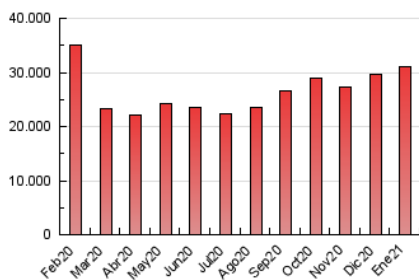

Páginas (x 1000)