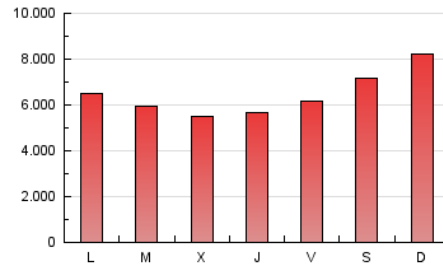

#### 1. Cifras totales y promedios (Nacional)

MES - AÑO	NAVEGADORES UNICOS	VISITAS	PAGINAS
Enero - 2021	4.290.849	6.976.182	20.223.532
<b>PROMEDIO DIARIO</b>	<b>207.725</b>	<b>225.038</b>	<b>652.372</b>
<b>PROMEDIO LUNES-VIERNES</b>	<b>197.288</b>	<b>213.088</b>	<b>596.217</b>
<b>PROMEDIO SABADO-DOMINGO</b>	<b>229.642</b>	<b>250.133</b>	<b>770.298</b>
<b>PAGINAS / VISITAS</b>	2,90		
<b>DURACION MEDIA VISITAS</b>	0:01:40		
<b>DURACION MEDIA PAGINAS</b>	0:00:52		

#### 3. Por día del mes (Nacional)

Día	N. únicos	Visitas	Páginas	Día	N. únicos	Visitas	Páginas	Día	N. únicos	Visitas	Páginas
1	183.094	201.455	511.393	11	187.406	200.605	618.948	21	230.325	250.170	579.177
2	184.843	202.412	682.966	12	154.514	165.591	540.563	22	276.927	295.433	746.280
3	249.595	272.635	902.179	13	168.545	181.757	537.620	23	237.076	254.357	739.139
4	232.668	252.988	792.051	14	199.627	218.087	567.722	24	211.947	232.818	735.581
5	143.512	155.633	527.005	15	144.952	156.450	434.177	25	192.614	209.754	680.479
6	154.257	168.043	475.417	16	148.284	161.408	547.005	26	207.416	226.350	656.292
7	139.702	154.331	537.984	17	166.312	185.299	698.972	27	188.174	201.982	590.758
8	208.355	226.349	685.105	18	142.801	154.970	513.769	28	214.950	226.539	581.948
9	271.526	295.914	777.948	19	245.455	262.271	649.425	29	270.396	290.267	705.366
10	254.701	277.266	934.031	20	257.365	275.831	589.078	30	298.057	319.094	840.420
								31	274.077	300.123	844.734

4. Gráficas (Nacional)

4.1 Por día de la semana (promedio)

N. únicos / Visitas (x 100)

Páginas (x 100)

4.2 Por franja horaria (promedio)

Visitas (x 1000)

Páginas (x 1000)

4.3 Por meses