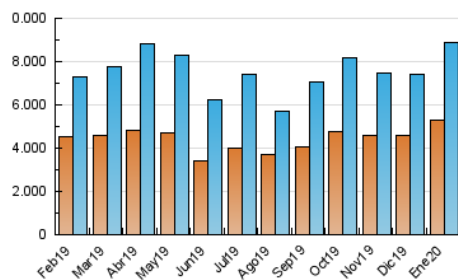

### 3. Por día del mes (Nacional e Internacional)

Día	N. únicos	Visitas	Páginas	Día	N. únicos	Visitas	Páginas	Día	N. únicos	Visitas	Páginas
1	171.082	189.014	498.176	11	215.239	236.338	805.528	21	271.933	299.482	1.074.481
2	195.406	221.105	689.808	12	241.083	269.526	988.839	22	320.228	348.556	1.188.228
3	251.926	273.759	981.171	13	280.603	309.578	978.502	23	280.809	313.903	990.082
4	216.385	236.386	815.209	14	260.931	294.927	823.508	24	238.213	260.618	1.063.937
5	230.272	247.891	854.768	15	277.860	307.059	868.195	25	273.428	305.643	2.079.374
6	306.530	349.376	3.079.873	16	318.507	346.071	991.291	26	313.294	348.149	3.676.330
7	237.416	260.134	1.280.254	17	257.249	282.910	853.876	27	235.302	259.793	1.249.358
8	313.143	344.361	988.487	18	229.238	252.706	851.826	28	271.010	299.784	914.879
9	297.321	324.341	894.248	19	265.694	296.321	1.604.646	29	276.090	304.430	1.016.352
10	266.196	289.839	974.983	20	261.613	295.119	1.350.712	30	271.065	294.800	909.948
								31	218.774	241.100	765.021

4. Gráficas (Nacional e Internacional)

4.1 Por día de la semana (promedio)

N. únicos / Visitas (x 100)

Páginas (x 100)

4.2 Por franja horaria (promedio)

Visitas (x 1000)

Páginas (x 1000)

4.3 Por meses

N. únicos / Visitas (x 1000)

Páginas (x 1000)