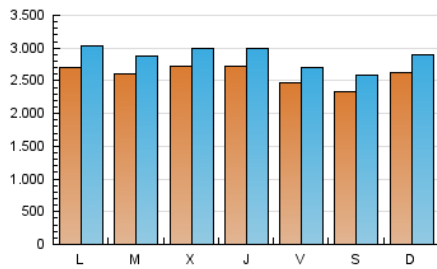

4. Gráficas (Nacional e Internacional)

4.1 Por día de la semana (promedio)

N. únicos / Visitas (x 100)