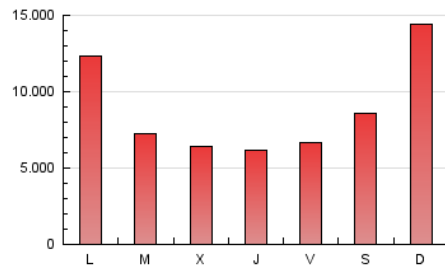

#### 2. Secciones (Nacional)

	PAGINAS	%
<b>HOME</b>	390.928	1.47 %
<b>RESTO</b>	26.290.530	98.53 %

#### 3. Por día del mes (Nacional)

Día	N. únicos	Visitas	Páginas	Día	N. únicos	Visitas	Páginas	Día	N. únicos	Visitas	Páginas
1	123.640	139.321	376.222	11	134.451	147.590	563.152	21	175.258	194.852	760.477
2	124.882	142.188	476.404	12	164.280	185.650	743.555	22	194.958	215.358	788.569
3	160.949	176.060	684.710	13	173.749	192.271	664.969	23	181.501	202.586	676.130
4	128.821	144.780	540.812	14	163.276	183.111	554.743	24	163.955	180.165	796.019
5	130.865	144.658	541.434	15	169.715	189.657	578.301	25	192.246	213.463	1.717.275
6	199.503	230.609	2.384.094	16	203.631	221.900	676.635	26	228.945	259.358	3.228.086
7	151.028	166.313	916.739	17	168.126	185.919	615.653	27	146.587	162.992	921.528
8	211.037	231.641	692.923	18	157.323	175.145	623.098	28	182.024	201.225	675.456
9	175.434	194.325	588.591	19	185.954	209.534	1.249.158	29	192.891	213.713	773.843
10	157.378	175.322	661.248	20	174.200	197.381	954.424	30	183.819	201.426	681.222
								31	150.053	167.117	575.988

4. Gráficas (Nacional)

4.1 Por día de la semana (promedio)

N. únicos / Visitas (x 100)

Páginas (x 100)

4.2 Por franja horaria (promedio)

Visitas (x 1000)

Páginas (x 1000)

4.3 Por meses