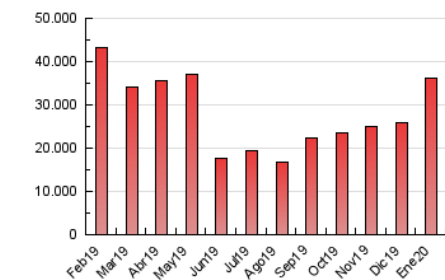

### 3. Por día del mes (Nacional e Internacional)

Día	N. únicos	Visitas	Páginas	Día	N. únicos	Visitas	Páginas	Día	N. únicos	Visitas	Páginas
1	171.082	189.014	498.176	11	215.239	236.338	805.528	21	271.933	299.482	1.074.481
2	195.406	221.105	689.808	12	241.083	269.526	988.839	22	320.228	348.556	1.188.228
3	251.926	273.759	981.171	13	280.603	309.578	978.502	23	280.809	313.903	990.082
4	216.385	236.386	815.209	14	260.931	294.927	823.508	24	238.213	260.618	1.063.937
5	230.272	247.891	854.768	15	277.860	307.059	868.195	25	273.428	305.643	2.079.374
6	306.530	349.376	3.079.873	16	318.507	346.071	991.291	26	313.294	348.149	3.676.330
7	237.416	260.134	1.280.254	17	257.249	282.910	853.876	27	235.302	259.793	1.249.358
8	313.143	344.361	988.487	18	229.238	252.706	851.826	28	271.010	299.784	914.879
9	297.321	324.341	894.248	19	265.694	296.321	1.604.646	29	276.090	304.430	1.016.352
10	266.196	289.839	974.983	20	261.613	295.119	1.350.712	30	271.065	294.800	909.948
								31	218.774	241.100	765.021

4. Gráficas (Nacional e Internacional)

4.1 Por día de la semana (promedio)

N. únicos / Visitas (x 100)

Páginas (x 100)

4.2 Por franja horaria (promedio)

Visitas (x 1000)

Páginas (x 1000)

4.3 Por meses

N. únicos / Visitas (x 1000)

Páginas (x 1000)