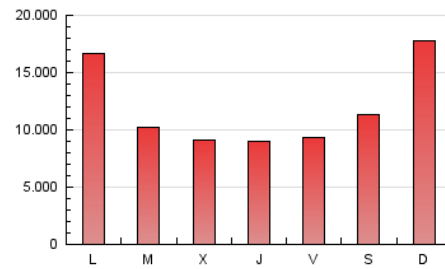

### 1. Cifras totales y promedios (Nacional e Internacional)

MES - AÑO	NAVEGADORES UNICOS	VISITAS	PAGINAS
Enero - 2020	5.297.018	8.903.019	36.101.890
<b>PROMEDIO DIARIO</b>	<b>260.124</b>	<b>287.194</b>	<b>1.164.577</b>
<b>PROMEDIO LUNES-VIERNES</b>	264.313	291.742	1.061.973
<b>PROMEDIO SABADO-DOMINGO</b>	248.079	274.120	1.459.565
<b>PAGINAS / VISITAS</b>	4,06		
<b>DURACION MEDIA VISITAS</b>	0:01:38		
<b>DURACION MEDIA PAGINAS</b>	0:00:32		

### 3. Por día del mes (Nacional e Internacional)

Día	N. únicos	Visitas	Páginas	Día	N. únicos	Visitas	Páginas	Día	N. únicos	Visitas	Páginas
1	171.082	189.014	498.176	11	215.239	236.338	805.528	21	271.933	299.482	1.074.481
2	195.406	221.105	689.808	12	241.083	269.526	988.839	22	320.228	348.556	1.188.228
3	251.926	273.759	981.171	13	280.603	309.578	978.502	23	280.809	313.903	990.082
4	216.385	236.386	815.209	14	260.931	294.927	823.508	24	238.213	260.618	1.063.937
5	230.272	247.891	854.768	15	277.860	307.059	868.195	25	273.428	305.643	2.079.374
6	306.530	349.376	3.079.873	16	318.507	346.071	991.291	26	313.294	348.149	3.676.330
7	237.416	260.134	1.280.254	17	257.249	282.910	853.876	27	235.302	259.793	1.249.358
8	313.143	344.361	988.487	18	229.238	252.706	851.826	28	271.010	299.784	914.879
9	297.321	324.341	894.248	19	265.694	296.321	1.604.646	29	276.090	304.430	1.016.352
10	266.196	289.839	974.983	20	261.613	295.119	1.350.712	30	271.065	294.800	909.948
								31	218.774	241.100	765.021

4. Gráficas (Nacional e Internacional)

4.1 Por día de la semana (promedio)

N. únicos / Visitas (x 100)

Páginas (x 100)

4.2 Por franja horaria (promedio)

Visitas (x 1000)

Páginas (x 1000)

4.3 Por meses