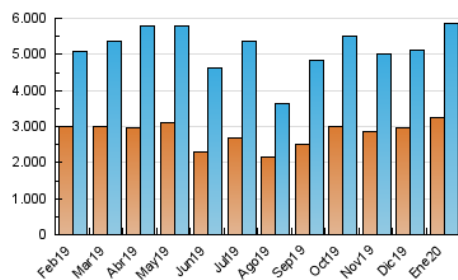

#### 3. Por día del mes (Nacional)

Día	N. únicos	Visitas	Páginas	Día	N. únicos	Visitas	Páginas	Día	N. únicos	Visitas	Páginas
1	123.640	139.321	376.222	11	134.451	147.590	563.152	21	175.258	194.852	760.477
2	124.882	142.188	476.404	12	164.280	185.650	743.555	22	194.958	215.358	788.569
3	160.949	176.060	684.710	13	173.749	192.271	664.969	23	181.501	202.586	676.130
4	128.821	144.780	540.812	14	163.276	183.111	554.743	24	163.955	180.165	796.019
5	130.865	144.658	541.434	15	169.715	189.657	578.301	25	192.246	213.463	1.717.275
6	199.503	230.609	2.384.094	16	203.631	221.900	676.635	26	228.945	259.358	3.228.086
7	151.028	166.313	916.739	17	168.126	185.919	615.653	27	146.587	162.992	921.528
8	211.037	231.641	692.923	18	157.323	175.145	623.098	28	182.024	201.225	675.456
9	175.434	194.325	588.591	19	185.954	209.534	1.249.158	29	192.891	213.713	773.843
10	157.378	175.322	661.248	20	174.200	197.381	954.424	30	183.819	201.426	681.222
								31	150.053	167.117	575.988

4. Gráficas (Nacional)

4.1 Por día de la semana (promedio)

N. únicos / Visitas (x 100)

Páginas (x 100)

4.2 Por franja horaria (promedio)

Visitas (x 1000)

Páginas (x 1000)

4.3 Por meses

N. únicos / Visitas (x 1000)

Páginas (x 1000)