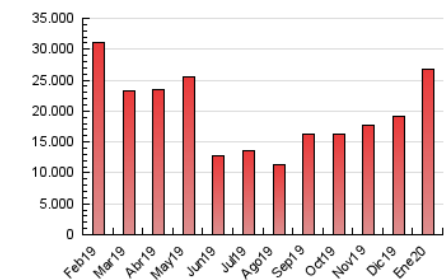

#### 3. Por día del mes (Nacional)

Día	N. únicos	Visitas	Páginas	Día	N. únicos	Visitas	Páginas	Día	N. únicos	Visitas	Páginas
1	123.640	139.321	376.222	11	134.451	147.590	563.152	21	175.258	194.852	760.477
2	124.882	142.188	476.404	12	164.280	185.650	743.555	22	194.958	215.358	788.569
3	160.949	176.060	684.710	13	173.749	192.271	664.969	23	181.501	202.586	676.130
4	128.821	144.780	540.812	14	163.276	183.111	554.743	24	163.955	180.165	796.019
5	130.865	144.658	541.434	15	169.715	189.657	578.301	25	192.246	213.463	1.717.275
6	199.503	230.609	2.384.094	16	203.631	221.900	676.635	26	228.945	259.358	3.228.086
7	151.028	166.313	916.739	17	168.126	185.919	615.653	27	146.587	162.992	921.528
8	211.037	231.641	692.923	18	157.323	175.145	623.098	28	182.024	201.225	675.456
9	175.434	194.325	588.591	19	185.954	209.534	1.249.158	29	192.891	213.713	773.843
10	157.378	175.322	661.248	20	174.200	197.381	954.424	30	183.819	201.426	681.222
								31	150.053	167.117	575.988

4. Gráficas (Nacional)

4.1 Por día de la semana (promedio)

N. únicos / Visitas (x 100)

Páginas (x 100)

4.2 Por franja horaria (promedio)

Visitas (x 1000)

Páginas (x 1000)

4.3 Por meses

N. únicos / Visitas (x 1000)

Páginas (x 1000)