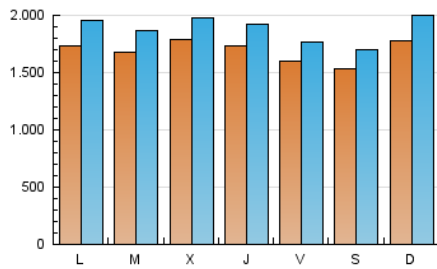

4. Gráficas (Nacional)

4.1 Por día de la semana (promedio)

N. únicos / Visitas (x 100)