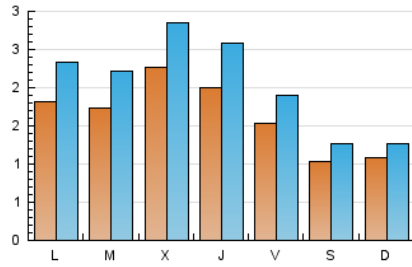

4. Gráficas (Nacional)

4.1 Por día de la semana (promedio)

N. únicos / Visitas (x 100)