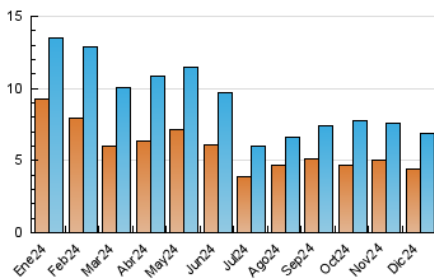

### 3. Por día del mes (Nacional e Internacional)

Día	N. únicos	Visitas	Páginas	Día	N. únicos	Visitas	Páginas	Día	N. únicos	Visitas	Páginas
<b>1</b>	142	169	319	<b>11</b>	242	319	560	<b>21</b>	93	107	249
<b>2</b>	221	288	612	<b>12</b>	441	568	1.101	<b>22</b>	129	152	254
<b>3</b>	171	214	462	<b>13</b>	282	337	550	<b>23</b>	229	286	505
<b>4</b>	268	332	672	<b>14</b>	192	230	435	<b>24</b>	249	303	515
<b>5</b>	183	238	524	<b>15</b>	135	158	247	<b>25</b>	104	115	178
<b>6</b>	129	150	217	<b>16</b>	207	266	559	<b>26</b>	79	94	140
<b>7</b>	108	125	252	<b>17</b>	150	191	360	<b>27</b>	137	178	367
<b>8</b>	99	109	154	<b>18</b>	377	460	854	<b>28</b>	77	96	166
<b>9</b>	190	246	570	<b>19</b>	178	217	429	<b>29</b>	91	101	161
<b>10</b>	262	346	666	<b>20</b>	143	171	371	<b>30</b>	153	180	283
								<b>31</b>	127	145	263

##### 4.1 Por día de la semana (promedio)

N. únicos / Visitas (x 100)

Páginas (x 100)

##### 4.2 Por franja horaria (promedio)

Visitas\_ (x 1000)

Páginas (x 1000)

##### 4.3 Por meses

N. únicos / Visitas (x 1000)

Páginas (x 1000)