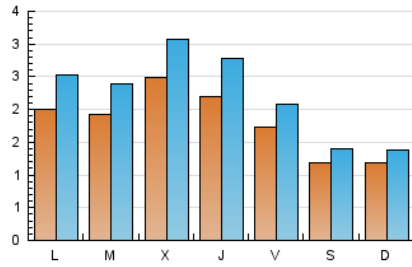

4. Gráficas (Nacional e Internacional)

4.1 Por día de la semana (promedio)

N. únicos / Visitas (x 100)