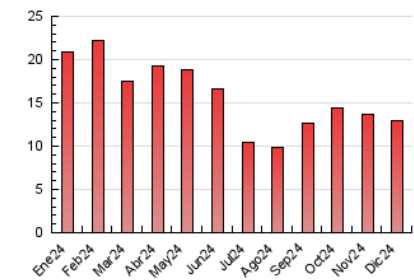

### 3. Por día del mes (Nacional e Internacional)

Día	N. únicos	Visitas	Páginas	Día	N. únicos	Visitas	Páginas	Día	N. únicos	Visitas	Páginas
<b>1</b>	142	169	319	<b>11</b>	242	319	560	<b>21</b>	93	107	249
<b>2</b>	221	288	612	<b>12</b>	441	568	1.101	<b>22</b>	129	152	254
<b>3</b>	171	214	462	<b>13</b>	282	337	550	<b>23</b>	229	286	505
<b>4</b>	268	332	672	<b>14</b>	192	230	435	<b>24</b>	249	303	515
<b>5</b>	183	238	524	<b>15</b>	135	158	247	<b>25</b>	104	115	178
<b>6</b>	129	150	217	<b>16</b>	207	266	559	<b>26</b>	79	94	140
<b>7</b>	108	125	252	<b>17</b>	150	191	360	<b>27</b>	137	178	367
<b>8</b>	99	109	154	<b>18</b>	377	460	854	<b>28</b>	77	96	166
<b>9</b>	190	246	570	<b>19</b>	178	217	429	<b>29</b>	91	101	161
<b>10</b>	262	346	666	<b>20</b>	143	171	371	<b>30</b>	153	180	283
								<b>31</b>	127	145	263

##### 4.1 Por día de la semana (promedio)

N. únicos / Visitas (x 100)

Páginas (x 100)

##### 4.2 Por franja horaria (promedio)

Visitas\_ (x 1000)

Páginas (x 1000)

##### 4.3 Por meses

N. únicos / Visitas (x 1000)

Páginas (x 1000)