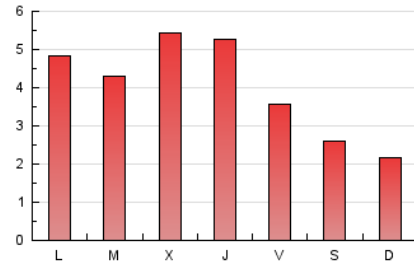

Páginas (x 100)