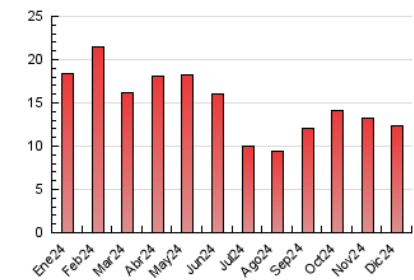

#### 3. Por día del mes (Nacional)

Día	N. únicos	Visitas	Páginas	Día	N. únicos	Visitas	Páginas	Día	N. únicos	Visitas	Páginas
1	131	157	307	11	220	297	537	21	84	98	234
2	201	268	592	12	419	547	1.077	22	115	138	240
3	153	196	439	13	258	313	524	23	193	247	463
4	237	300	637	14	175	214	417	24	229	282	484
5	157	211	496	15	122	145	233	25	92	103	166
6	120	141	208	16	194	251	533	26	68	81	128
7	84	101	224	17	138	179	347	27	115	155	345
8	90	99	145	18	356	439	831	28	72	91	161
9	180	236	558	19	157	196	408	29	86	96	156
10	237	319	637	20	121	149	348	30	142	168	270
								31	113	130	249

##### 4.1 Por día de la semana (promedio)

N. únicos / Visitas (x 100)

Páginas (x 100)

##### 4.2 Por franja horaria (promedio)

Visitas\_ (x 1000)

Páginas (x 1000)

##### 4.3 Por meses

N. únicos / Visitas (x 1000)

Páginas (x 1000)