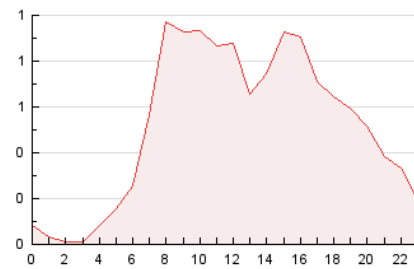

#### 3. Por día del mes (Nacional)

Día	N. únicos	Visitas	Páginas	Día	N. únicos	Visitas	Páginas	Día	N. únicos	Visitas	Páginas
1	131	157	307	11	220	297	537	21	84	98	234
2	201	268	592	12	419	547	1.077	22	115	138	240
3	153	196	439	13	258	313	524	23	193	247	463
4	237	300	637	14	175	214	417	24	229	282	484
5	157	211	496	15	122	145	233	25	92	103	166
6	120	141	208	16	194	251	533	26	68	81	128
7	84	101	224	17	138	179	347	27	115	155	345
8	90	99	145	18	356	439	831	28	72	91	161
9	180	236	558	19	157	196	408	29	86	96	156
10	237	319	637	20	121	149	348	30	142	168	270
								31	113	130	249

#### 4. Gráficas (Nacional)

##### 4.1 Por día de la semana (promedio)

N. únicos / Visitas (x 100)

Páginas (x 100)

##### 4.2 Por franja horaria (promedio)

Visitas\_ (x 1000)

Páginas (x 1000)