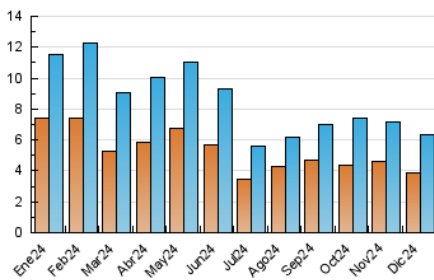

#### 3. Por día del mes (Nacional)

Día	N. únicos	Visitas	Páginas	Día	N. únicos	Visitas	Páginas	Día	N. únicos	Visitas	Páginas
1	131	157	307	11	220	297	537	21	84	98	234
2	201	268	592	12	419	547	1.077	22	115	138	240
3	153	196	439	13	258	313	524	23	193	247	463
4	237	300	637	14	175	214	417	24	229	282	484
5	157	211	496	15	122	145	233	25	92	103	166
6	120	141	208	16	194	251	533	26	68	81	128
7	84	101	224	17	138	179	347	27	115	155	345
8	90	99	145	18	356	439	831	28	72	91	161
9	180	236	558	19	157	196	408	29	86	96	156
10	237	319	637	20	121	149	348	30	142	168	270
								31	113	130	249

##### 4.1 Por día de la semana (promedio)

N. únicos / Visitas (x 100)

Páginas (x 100)

##### 4.2 Por franja horaria (promedio)

Visitas\_ (x 1000)

Páginas (x 1000)

##### 4.3 Por meses

N. únicos / Visitas (x 1000)

Páginas (x 1000)