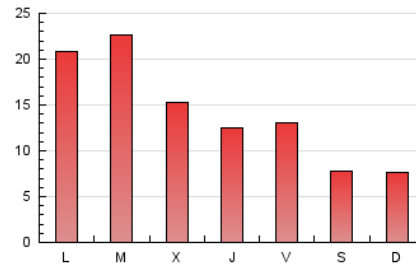

#### 1. Cifras totales y promedios (Nacional)

MES - AÑO	NAVEGADORES UNICOS	VISITAS	PAGINAS
Mayo - 2021	22.744	31.868	43.448
<b>PROMEDIO DIARIO</b>	<b>942</b>	<b>1.028</b>	<b>1.402</b>
<b>PROMEDIO LUNES-VIERNES</b>	<b>1.155</b>	<b>1.255</b>	<b>1.703</b>
<b>PROMEDIO SABADO-DOMINGO</b>	<b>494</b>	<b>551</b>	<b>768</b>
<b>PAGINAS / VISITAS</b>	<b>1,36</b>		
<b>DURACION MEDIA VISITAS</b>	<b>0:01:07</b>		
<b>DURACION MEDIA PAGINAS</b>	<b>0:03:03</b>		

#### 2. Secciones (Nacional)

	PAGINAS	%
<b>HOME</b>	3.993	9.19 %
<b>RESTO</b>	39.455	90.81 %

#### 3. Por día del mes (Nacional)

Día	N. únicos	Visitas	Páginas	Día	N. únicos	Visitas	Páginas	Día	N. únicos	Visitas	Páginas
1	441	501	841	11	699	774	1.103	21	598	677	1.119
2	435	534	872	12	637	726	1.115	22	423	462	600
3	733	832	1.294	13	632	740	1.183	23	442	477	637
4	653	731	1.080	14	618	691	1.088	24	4.679	4.828	5.625
5	804	942	1.378	15	573	660	960	25	4.612	4.822	5.584
6	639	708	1.068	16	429	471	607	26	1.836	1.957	2.449
7	709	807	1.353	17	792	882	1.256	27	1.269	1.382	1.810
8	420	451	596	18	816	930	1.307	28	1.035	1.143	1.644
9	617	713	994	19	608	678	1.171	29	648	701	886
10	517	581	845	20	543	616	925	30	508	535	691
								31	832	916	1.367

4. Gráficas (Nacional)

4.1 Por día de la semana (promedio)

N. únicos / Visitas (x 100)

Páginas (x 100)

4.2 Por franja horaria (promedio)

Visitas\_\_ (x 1000)

Páginas (x 1000)

4.3 Por meses