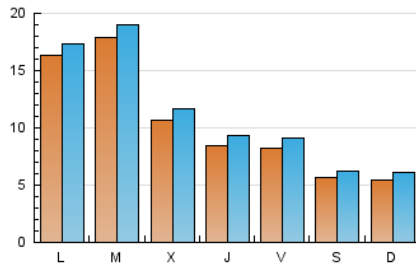

4. Gráficas (Nacional e Internacional)

4.1 Por día de la semana (promedio)

N. únicos / Visitas (x 100)