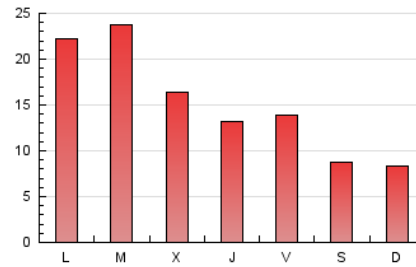

### 1. Cifras totales y promedios (Nacional e Internacional)

MES - AÑO	NAVEGADORES UNICOS	VISITAS	PAGINAS
Mayo - 2021	25.201	34.502	46.564
<b>PROMEDIO DIARIO</b>	<b>1.025</b>	<b>1.113</b>	<b>1.502</b>
<b>PROMEDIO LUNES-VIERNES</b>	1.249	1.350	1.810
<b>PROMEDIO SABADO-DOMINGO</b>	556	615	856
<b>PAGINAS / VISITAS</b>	1,35		
<b>DURACION MEDIA VISITAS</b>	0:01:03		
<b>DURACION MEDIA PAGINAS</b>	0:03:00		

### 3. Por día del mes (Nacional e Internacional)

Día	N. únicos	Visitas	Páginas	Día	N. únicos	Visitas	Páginas	Día	N. únicos	Visitas	Páginas
1	501	563	908	11	766	841	1.175	21	654	733	1.175
2	513	617	960	12	730	819	1.209	22	461	500	639
3	799	898	1.370	13	693	801	1.250	23	493	528	688
4	724	802	1.169	14	694	767	1.170	24	4.793	4.945	5.752
5	899	1.045	1.484	15	646	733	1.036	25	4.766	4.977	5.777
6	699	768	1.133	16	475	518	659	26	1.934	2.056	2.614
7	799	900	1.449	17	868	958	1.338	27	1.373	1.486	1.914
8	480	512	659	18	880	995	1.373	28	1.140	1.249	1.751
9	685	785	1.071	19	686	757	1.250	29	724	784	1.155
10	591	655	924	20	605	679	990	30	579	606	781
								31	1.137	1.225	1.741

4. Gráficas (Nacional e Internacional)

4.1 Por día de la semana (promedio)

N. únicos / Visitas (x 100)

Páginas (x 100)

4.2 Por franja horaria (promedio)

Visitas (x 1000)

Páginas (x 1000)

4.3 Por meses