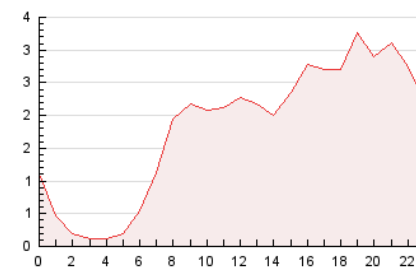

#### 3. Por día del mes (Nacional)

Día	N. únicos	Visitas	Páginas	Día	N. únicos	Visitas	Páginas	Día	N. únicos	Visitas	Páginas
1	441	501	841	11	699	774	1.103	21	598	677	1.119
2	435	534	872	12	637	726	1.115	22	423	462	600
3	733	832	1.294	13	632	740	1.183	23	442	477	637
4	653	731	1.080	14	618	691	1.088	24	4.679	4.828	5.625
5	804	942	1.378	15	573	660	960	25	4.612	4.822	5.584
6	639	708	1.068	16	429	471	607	26	1.836	1.957	2.449
7	709	807	1.353	17	792	882	1.256	27	1.269	1.382	1.810
8	420	451	596	18	816	930	1.307	28	1.035	1.143	1.644
9	617	713	994	19	608	678	1.171	29	648	701	886
10	517	581	845	20	543	616	925	30	508	535	691
								31	832	916	1.367

4. Gráficas (Nacional)

4.1 Por día de la semana (promedio)

N. únicos / Visitas (x 100)

Páginas (x 100)

4.2 Por franja horaria (promedio)

Visitas\_\_ (x 1000)

Páginas (x 1000)

4.3 Por meses