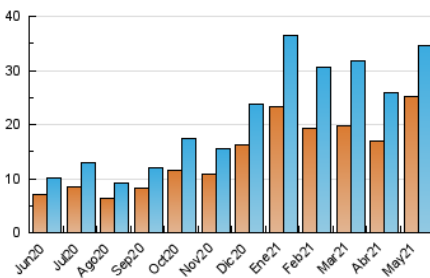

### 1. Cifras totales y promedios (Nacional e Internacional)

MES - AÑO	NAVEGADORES UNICOS	VISITAS	PAGINAS
Mayo - 2021	25.201	34.502	46.564
<b>PROMEDIO DIARIO</b>	<b>1.025</b>	<b>1.113</b>	<b>1.502</b>
<b>PROMEDIO LUNES-VIERNES</b>	1.249	1.350	1.810
<b>PROMEDIO SABADO-DOMINGO</b>	556	615	856
<b>PAGINAS / VISITAS</b>	1,35		
<b>DURACION MEDIA VISITAS</b>	0:01:03		
<b>DURACION MEDIA PAGINAS</b>	0:03:00		

### 3. Por día del mes (Nacional e Internacional)

Día	N. únicos	Visitas	Páginas	Día	N. únicos	Visitas	Páginas	Día	N. únicos	Visitas	Páginas
1	501	563	908	11	766	841	1.175	21	654	733	1.175
2	513	617	960	12	730	819	1.209	22	461	500	639
3	799	898	1.370	13	693	801	1.250	23	493	528	688
4	724	802	1.169	14	694	767	1.170	24	4.793	4.945	5.752
5	899	1.045	1.484	15	646	733	1.036	25	4.766	4.977	5.777
6	699	768	1.133	16	475	518	659	26	1.934	2.056	2.614
7	799	900	1.449	17	868	958	1.338	27	1.373	1.486	1.914
8	480	512	659	18	880	995	1.373	28	1.140	1.249	1.751
9	685	785	1.071	19	686	757	1.250	29	724	784	1.155
10	591	655	924	20	605	679	990	30	579	606	781
								31	1.137	1.225	1.741

4. Gráficas (Nacional e Internacional)

4.1 Por día de la semana (promedio)

N. únicos / Visitas (x 100)

Páginas (x 100)

4.2 Por franja horaria (promedio)

Visitas (x 1000)

Páginas (x 1000)

4.3 Por meses

N. únicos / Visitas (x 1000)

Páginas (x 1000)