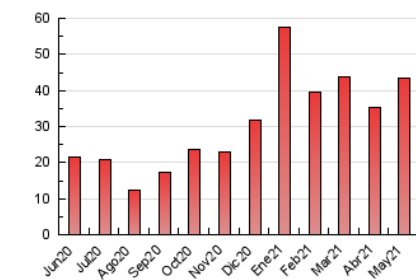

#### 3. Por día del mes (Nacional)

Día	N. únicos	Visitas	Páginas	Día	N. únicos	Visitas	Páginas	Día	N. únicos	Visitas	Páginas
1	441	501	841	11	699	774	1.103	21	598	677	1.119
2	435	534	872	12	637	726	1.115	22	423	462	600
3	733	832	1.294	13	632	740	1.183	23	442	477	637
4	653	731	1.080	14	618	691	1.088	24	4.679	4.828	5.625
5	804	942	1.378	15	573	660	960	25	4.612	4.822	5.584
6	639	708	1.068	16	429	471	607	26	1.836	1.957	2.449
7	709	807	1.353	17	792	882	1.256	27	1.269	1.382	1.810
8	420	451	596	18	816	930	1.307	28	1.035	1.143	1.644
9	617	713	994	19	608	678	1.171	29	648	701	886
10	517	581	845	20	543	616	925	30	508	535	691
								31	832	916	1.367

4. Gráficas (Nacional)

4.1 Por día de la semana (promedio)

N. únicos / Visitas (x 100)

Páginas (x 100)

4.2 Por franja horaria (promedio)

Visitas\_\_ (x 1000)

Páginas (x 1000)

4.3 Por meses

N. únicos / Visitas (x 1000)

Páginas (x 1000)