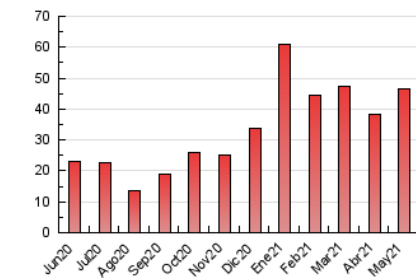

Páginas (x 1000)