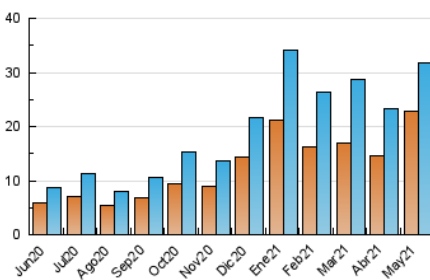

#### 3. Por día del mes (Nacional)

Día	N. únicos	Visitas	Páginas	Día	N. únicos	Visitas	Páginas	Día	N. únicos	Visitas	Páginas
1	441	501	841	11	699	774	1.103	21	598	677	1.119
2	435	534	872	12	637	726	1.115	22	423	462	600
3	733	832	1.294	13	632	740	1.183	23	442	477	637
4	653	731	1.080	14	618	691	1.088	24	4.679	4.828	5.625
5	804	942	1.378	15	573	660	960	25	4.612	4.822	5.584
6	639	708	1.068	16	429	471	607	26	1.836	1.957	2.449
7	709	807	1.353	17	792	882	1.256	27	1.269	1.382	1.810
8	420	451	596	18	816	930	1.307	28	1.035	1.143	1.644
9	617	713	994	19	608	678	1.171	29	648	701	886
10	517	581	845	20	543	616	925	30	508	535	691
								31	832	916	1.367

4. Gráficas (Nacional)

4.1 Por día de la semana (promedio)

N. únicos / Visitas (x 100)

Páginas (x 100)

4.2 Por franja horaria (promedio)

Visitas\_\_ (x 1000)

Páginas (x 1000)

4.3 Por meses

N. únicos / Visitas (x 1000)

Páginas (x 1000)