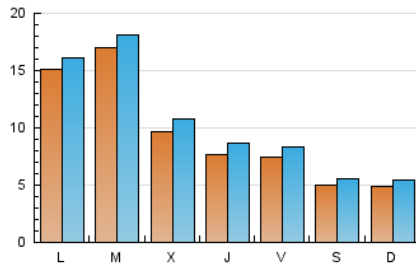

4. Gráficas (Nacional)

4.1 Por día de la semana (promedio)

N. únicos / Visitas (x 100)