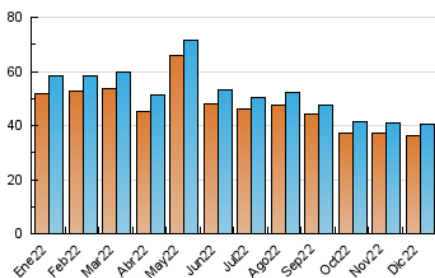

/ (x 100)

(x 100)

— (x 1000)

(x 1000)

/ (x 1000)

(x 1000)

Diciembre - 2022	36.298	40.434	50.448
	1.240	1.304	1.627
	1.293	1.367	1.745
	1.111	1.152	1.340
	1,25		
	0:00:44		
	0:02:59		

1	1.186	1.236	1.562	11	1.299	1.354	1.602	21	1.659	1.763	2.271
2	1.224	1.308	1.632	12	1.425	1.520	1.965	22	1.359	1.444	1.853
3	1.140	1.184	1.355	13	1.367	1.456	1.998	23	990	1.045	1.341
4	1.234	1.272	1.483	14	1.422	1.522	1.968	24	902	927	1.044
5	1.267	1.352	1.653	15	1.321	1.392	1.778	25	941	977	1.121
6	1.206	1.259	1.523	16	1.277	1.337	1.847	26	1.080	1.127	1.331
7	1.340	1.431	1.951	17	1.147	1.196	1.380	27	1.157	1.220	1.549
8	1.350	1.400	1.678	18	1.245	1.287	1.471	28	1.211	1.258	1.490
9	1.287	1.351	1.811	19	1.445	1.551	2.046	29	1.180	1.231	1.525
10	1.259	1.318	1.541	20	1.545	1.652	2.062	30	1.155	1.212	1.554
								31	832	852	1.063

/ (x 100)

(x 100)

— (x 1000)

(x 1000)

/ (x 1000)

(x 1000)

Este Medio Electrónico de Comunicación ha sido medido por la herramienta Google Analytics de Google (Universal Analytics)

5