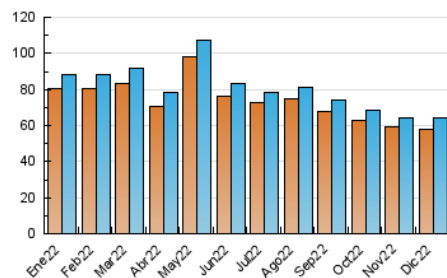

Diciembre - 2022	58.028	64.091	84.411
	1.975	2.067	2.723
	2.063	2.168	2.886
	1.759	1.823	2.324
	1,32		
	0:00:38		
	0:01:59		

1	1.978	2.051	2.882	11	1.997	2.078	2.751	21	2.370	2.498	3.275
2	2.024	2.133	3.013	12	2.322	2.455	3.411	22	2.102	2.221	2.926
3	1.865	1.931	2.772	13	2.069	2.193	2.869	23	1.740	1.817	2.244
4	1.894	1.948	2.588	14	2.175	2.315	3.411	24	1.423	1.463	1.627
5	2.090	2.199	2.961	15	2.097	2.207	2.743	25	1.426	1.482	1.709
6	2.011	2.100	2.813	16	1.974	2.068	2.716	26	1.848	1.920	2.305
7	2.145	2.271	3.347	17	1.819	1.895	2.190	27	1.955	2.058	2.508
8	2.140	2.215	2.915	18	1.921	1.988	2.298	28	1.969	2.048	2.658
9	2.044	2.146	2.978	19	2.156	2.297	2.916	29	1.921	1.993	2.721
10	1.975	2.055	2.732	20	2.327	2.460	3.039	30	1.935	2.022	2.841
								31	1.511	1.564	2.252

/ (x 100)

(x 100)

— (x 1000)

(x 1000)

/ (x 1000)

(x 1000)

Diciembre - 2022	36.298	40.434	50.448
	1.240	1.304	1.627
	1.293	1.367	1.745
	1.111	1.152	1.340
	1,25		
	0:00:44		
	0:02:59		

1	1.186	1.236	1.562	11	1.299	1.354	1.602	21	1.659	1.763	2.271
2	1.224	1.308	1.632	12	1.425	1.520	1.965	22	1.359	1.444	1.853
3	1.140	1.184	1.355	13	1.367	1.456	1.998	23	990	1.045	1.341
4	1.234	1.272	1.483	14	1.422	1.522	1.968	24	902	927	1.044
5	1.267	1.352	1.653	15	1.321	1.392	1.778	25	941	977	1.121
6	1.206	1.259	1.523	16	1.277	1.337	1.847	26	1.080	1.127	1.331
7	1.340	1.431	1.951	17	1.147	1.196	1.380	27	1.157	1.220	1.549
8	1.350	1.400	1.678	18	1.245	1.287	1.471	28	1.211	1.258	1.490
9	1.287	1.351	1.811	19	1.445	1.551	2.046	29	1.180	1.231	1.525
10	1.259	1.318	1.541	20	1.545	1.652	2.062	30	1.155	1.212	1.554
								31	832	852	1.063

/ (x 100)

(x 100)

— (x 1000)

(x 1000)

/ (x 1000)

(x 1000)

Este Medio Electrónico de Comunicación ha sido medido por la herramienta Google Analytics de Google (Universal Analytics)

5