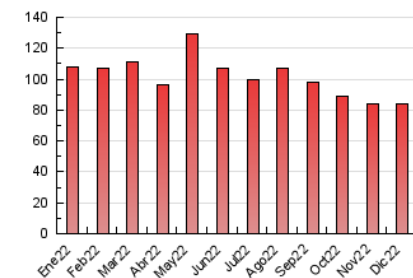

Diciembre - 2022	58.028	64.091	84.411
	1.975	2.067	2.723
	2.063	2.168	2.886
	1.759	1.823	2.324
	1,32		
	0:00:38		
	0:01:59		

1	1.978	2.051	2.882	11	1.997	2.078	2.751	21	2.370	2.498	3.275
2	2.024	2.133	3.013	12	2.322	2.455	3.411	22	2.102	2.221	2.926
3	1.865	1.931	2.772	13	2.069	2.193	2.869	23	1.740	1.817	2.244
4	1.894	1.948	2.588	14	2.175	2.315	3.411	24	1.423	1.463	1.627
5	2.090	2.199	2.961	15	2.097	2.207	2.743	25	1.426	1.482	1.709
6	2.011	2.100	2.813	16	1.974	2.068	2.716	26	1.848	1.920	2.305
7	2.145	2.271	3.347	17	1.819	1.895	2.190	27	1.955	2.058	2.508
8	2.140	2.215	2.915	18	1.921	1.988	2.298	28	1.969	2.048	2.658
9	2.044	2.146	2.978	19	2.156	2.297	2.916	29	1.921	1.993	2.721
10	1.975	2.055	2.732	20	2.327	2.460	3.039	30	1.935	2.022	2.841
								31	1.511	1.564	2.252

/ (x 100)

(x 100)

— (x 1000)

(x 1000)

/ (x 1000)

(x 1000)

Diciembre - 2022	36.298	40.434	50.448
	1.240	1.304	1.627
	1.293	1.367	1.745
	1.111	1.152	1.340
	1,25		
	0:00:44		
	0:02:59		

1	1.186	1.236	1.562	11	1.299	1.354	1.602	21	1.659	1.763	2.271
2	1.224	1.308	1.632	12	1.425	1.520	1.965	22	1.359	1.444	1.853
3	1.140	1.184	1.355	13	1.367	1.456	1.998	23	990	1.045	1.341
4	1.234	1.272	1.483	14	1.422	1.522	1.968	24	902	927	1.044
5	1.267	1.352	1.653	15	1.321	1.392	1.778	25	941	977	1.121
6	1.206	1.259	1.523	16	1.277	1.337	1.847	26	1.080	1.127	1.331
7	1.340	1.431	1.951	17	1.147	1.196	1.380	27	1.157	1.220	1.549
8	1.350	1.400	1.678	18	1.245	1.287	1.471	28	1.211	1.258	1.490
9	1.287	1.351	1.811	19	1.445	1.551	2.046	29	1.180	1.231	1.525
10	1.259	1.318	1.541	20	1.545	1.652	2.062	30	1.155	1.212	1.554
								31	832	852	1.063

/ (x 100)

(x 100)

— (x 1000)

(x 1000)

/ (x 1000)

(x 1000)

Este Medio Electrónico de Comunicación ha sido medido por la herramienta Google Analytics de Google (Universal Analytics)

5