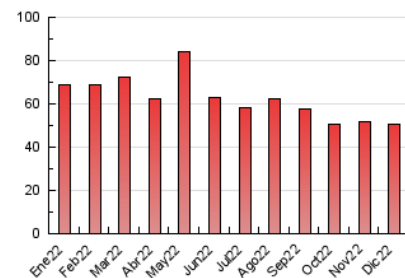

/ (x 100)

(x 100)

— (x 1000)

(x 1000)

/ (x 1000)

(x 1000)

Diciembre - 2022	36.298	40.434	50.448
	1.240	1.304	1.627
	1.293	1.367	1.745
	1.111	1.152	1.340
	1,25		
	0:00:44		
	0:02:59		

1	1.186	1.236	1.562	11	1.299	1.354	1.602	21	1.659	1.763	2.271
2	1.224	1.308	1.632	12	1.425	1.520	1.965	22	1.359	1.444	1.853
3	1.140	1.184	1.355	13	1.367	1.456	1.998	23	990	1.045	1.341
4	1.234	1.272	1.483	14	1.422	1.522	1.968	24	902	927	1.044
5	1.267	1.352	1.653	15	1.321	1.392	1.778	25	941	977	1.121
6	1.206	1.259	1.523	16	1.277	1.337	1.847	26	1.080	1.127	1.331
7	1.340	1.431	1.951	17	1.147	1.196	1.380	27	1.157	1.220	1.549
8	1.350	1.400	1.678	18	1.245	1.287	1.471	28	1.211	1.258	1.490
9	1.287	1.351	1.811	19	1.445	1.551	2.046	29	1.180	1.231	1.525
10	1.259	1.318	1.541	20	1.545	1.652	2.062	30	1.155	1.212	1.554
								31	832	852	1.063

/ (x 100)

(x 100)

— (x 1000)

(x 1000)

/ (x 1000)

(x 1000)

Este Medio Electrónico de Comunicación ha sido medido por la herramienta Google Analytics de Google (Universal Analytics)

5