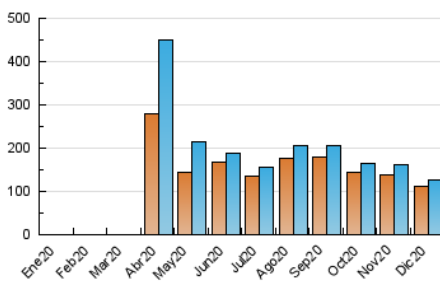

4.3 Por meses

N. únicos / Visitas (x 1000)