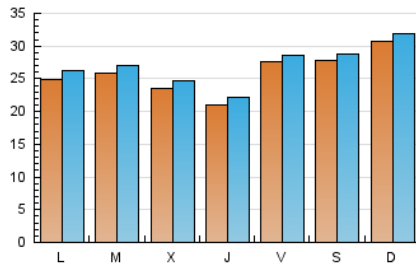

4. Gráficas (Nacional)

4.1 Por día de la semana (promedio)

N. únicos / Visitas (x 100)