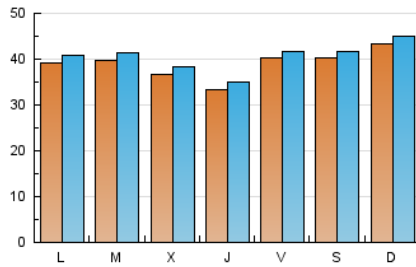

2. Secciones (Nacional e Internacional)

| | PAGINAS | % |
|--------------|---------|----------|
| HOME | 0 | 0 % |
| RESTO | 137.245 | 100.00 % |

3. Por día del mes (Nacional e Internacional)

| Día | N. únicos | Visitas | Páginas | Día | N. únicos | Visitas | Páginas | Día | N. únicos | Visitas | Páginas |
|-----|-----------|---------|---------|-----|-----------|---------|---------|-----|-----------|---------|---------|
| 1 | 4.005 | 4.215 | 4.576 | 11 | 4.587 | 4.764 | 4.962 | 21 | 3.725 | 3.935 | 4.132 |
| 2 | 3.648 | 3.840 | 4.323 | 12 | 4.458 | 4.588 | 5.016 | 22 | 3.241 | 3.386 | 3.799 |
| 3 | 4.153 | 4.351 | 4.834 | 13 | 6.003 | 6.201 | 7.050 | 23 | 2.936 | 3.063 | 3.481 |
| 4 | 4.512 | 4.709 | 4.905 | 14 | 4.265 | 4.450 | 5.121 | 24 | 2.575 | 2.687 | 2.911 |
| 5 | 4.753 | 4.924 | 5.059 | 15 | 4.008 | 4.256 | 4.658 | 25 | 3.297 | 3.384 | 3.512 |
| 6 | 4.109 | 4.278 | 4.526 | 16 | 4.177 | 4.399 | 4.761 | 26 | 3.582 | 3.697 | 4.085 |
| 7 | 4.085 | 4.265 | 4.793 | 17 | 3.199 | 3.335 | 3.743 | 27 | 3.724 | 3.879 | 4.119 |
| 8 | 5.143 | 5.315 | 6.007 | 18 | 3.689 | 3.844 | 4.187 | 28 | 3.584 | 3.705 | 4.098 |
| 9 | 4.307 | 4.488 | 5.172 | 19 | 3.351 | 3.497 | 3.791 | 29 | 3.449 | 3.582 | 4.070 |
| 10 | 4.171 | 4.364 | 4.934 | 20 | 3.456 | 3.609 | 3.823 | 30 | 3.277 | 3.414 | 3.761 |
| | | | | | | | | 31 | 2.579 | 2.708 | 3.036 |

4. Gráficas (Nacional e Internacional)

4.1 Por día de la semana (promedio)

N. únicos / Visitas (x 100)

Páginas (x 100)

4.2 Por franja horaria (promedio)

Visitas (x 1000)

Páginas (x 1000)

4.3 Por meses