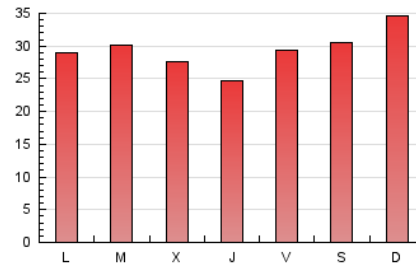

Páginas (x 100)