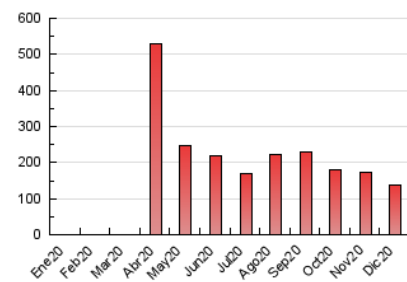

Páginas (x 1000)