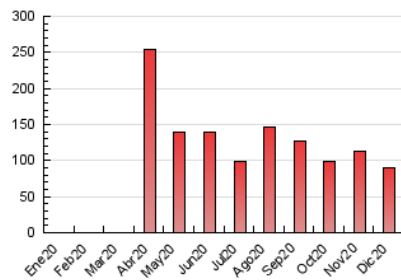

2. Secciones (Nacional)

| | PAGINAS | % |
|--------------|---------|----------|
| HOME | 0 | 0 % |
| RESTO | 90.512 | 100.00 % |

3. Por día del mes (Nacional)

| Día | N. únicos | Visitas | Páginas | Día | N. únicos | Visitas | Páginas | Día | N. únicos | Visitas | Páginas |
|-----|-----------|---------|---------|-----|-----------|---------|---------|-----|-----------|---------|---------|
| 1 | 2.292 | 2.436 | 2.602 | 11 | 3.271 | 3.395 | 3.429 | 21 | 2.342 | 2.488 | 2.550 |
| 2 | 2.167 | 2.291 | 2.542 | 12 | 3.217 | 3.316 | 3.592 | 22 | 1.983 | 2.075 | 2.371 |
| 3 | 2.537 | 2.666 | 2.927 | 13 | 4.734 | 4.884 | 5.606 | 23 | 1.848 | 1.943 | 2.254 |
| 4 | 2.860 | 2.997 | 2.927 | 14 | 2.748 | 2.893 | 3.355 | 24 | 1.634 | 1.712 | 1.812 |
| 5 | 3.194 | 3.315 | 3.219 | 15 | 2.634 | 2.827 | 2.984 | 25 | 2.500 | 2.559 | 2.666 |
| 6 | 2.651 | 2.764 | 2.886 | 16 | 2.768 | 2.920 | 3.078 | 26 | 2.465 | 2.537 | 2.837 |
| 7 | 2.517 | 2.633 | 2.933 | 17 | 1.951 | 2.035 | 2.297 | 27 | 2.602 | 2.705 | 2.842 |
| 8 | 3.767 | 3.890 | 4.423 | 18 | 2.430 | 2.518 | 2.704 | 28 | 2.382 | 2.468 | 2.738 |
| 9 | 2.871 | 2.995 | 3.491 | 19 | 2.271 | 2.363 | 2.527 | 29 | 2.233 | 2.327 | 2.664 |
| 10 | 2.801 | 2.943 | 3.355 | 20 | 2.283 | 2.393 | 2.510 | 30 | 2.148 | 2.237 | 2.443 |
| | | | | | | | | 31 | 1.614 | 1.702 | 1.948 |

4. Gráficas (Nacional)

4.1 Por día de la semana (promedio)

N. únicos / Visitas (x 100)

Páginas (x 100)

4.2 Por franja horaria (promedio)

Visitas (x 1000)

Páginas (x 1000)

4.3 Por meses

N. únicos / Visitas (x 1000)

Páginas (x 1000)

5. Observaciones

Este Medio Electrónico de Comunicación ha sido medido por la herramienta Google Analytics de Google

6. Definiciones básicas (Para más información ver Normas Técnicas para el Control de los Medios Electrónicos de Comunicación)