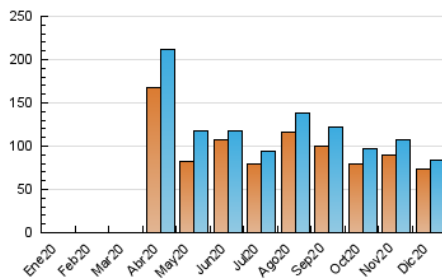

4.3 Por meses

N. únicos / Visitas (x 1000)