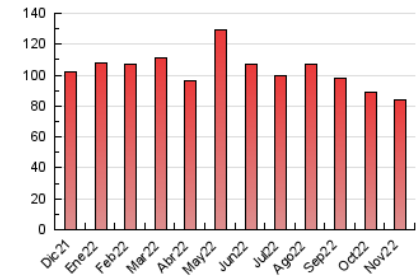

Noviembre - 2022	59.365	64.324	84.378
	2.050	2.144	2.813
	2.136	2.239	2.983
	1.816	1.883	2.345
	1,31		
	0:00:34		
	0:01:50		

1	1.864	1.934	2.452	11	1.851	1.937	2.576	21	2.217	2.324	3.022
2	1.883	1.968	2.802	12	1.670	1.736	2.074	22	2.412	2.537	3.227
3	2.043	2.149	2.890	13	1.872	1.929	2.281	23	2.417	2.512	3.220
4	1.922	2.049	2.700	14	2.248	2.380	3.005	24	2.348	2.434	3.163
5	1.668	1.744	2.282	15	2.259	2.363	3.009	25	2.085	2.212	2.952
6	1.816	1.889	2.386	16	2.281	2.387	3.091	26	1.848	1.934	2.734
7	2.136	2.230	2.922	17	2.163	2.278	3.186	27	1.988	2.041	2.626
8	2.077	2.169	2.734	18	2.010	2.105	2.951	28	2.202	2.311	3.304
9	1.906	1.999	2.909	19	1.807	1.877	2.200	29	2.252	2.374	3.249
10	2.152	2.248	2.893	20	1.855	1.911	2.180	30	2.257	2.363	3.358

/ (x 100)

(x 100)

— (x 1000)

(x 1000)

/ (x 1000)

(x 1000)

Noviembre - 2022	37.213	40.894	51.502
	1.301	1.363	1.717
	1.352	1.423	1.836
	1.160	1.199	1.388
	1,26		
	0:00:37		
	0:02:23		

1	1.136	1.178	1.376	11	1.128	1.181	1.554	21	1.446	1.533	2.112
2	1.177	1.238	1.595	12	1.034	1.074	1.239	22	1.602	1.696	2.181
3	1.237	1.302	1.730	13	1.185	1.221	1.392	23	1.535	1.604	1.971
4	1.157	1.218	1.471	14	1.435	1.533	1.956	24	1.513	1.562	1.834
5	1.030	1.076	1.278	15	1.476	1.549	2.018	25	1.306	1.392	1.774
6	1.195	1.239	1.420	16	1.494	1.573	2.040	26	1.125	1.176	1.329
7	1.356	1.425	1.795	17	1.396	1.473	2.241	27	1.338	1.371	1.606
8	1.307	1.369	1.690	18	1.268	1.338	1.870	28	1.353	1.421	1.918
9	1.182	1.248	1.529	19	1.135	1.172	1.388	29	1.457	1.550	1.999
10	1.365	1.437	1.830	20	1.239	1.264	1.450	30	1.413	1.481	1.916

/ (x 100)

(x 100)

— (x 1000)

(x 1000)

/ (x 1000)

(x 1000)

Este Medio Electrónico de Comunicación ha sido medido por la herramienta Google Analytics de Google (Universal Analytics)

5