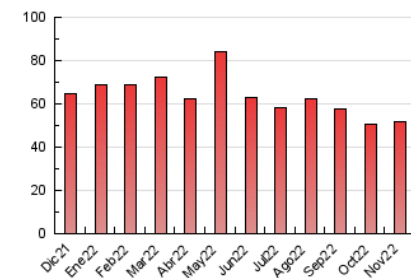

/ (x 100)

(x 100)

— (x 1000)

(x 1000)

/ (x 1000)

(x 1000)

Noviembre - 2022	37.213	40.894	51.502
	1.301	1.363	1.717
	1.352	1.423	1.836
	1.160	1.199	1.388
	1,26		
	0:00:37		
	0:02:23		

1	1.136	1.178	1.376	11	1.128	1.181	1.554	21	1.446	1.533	2.112
2	1.177	1.238	1.595	12	1.034	1.074	1.239	22	1.602	1.696	2.181
3	1.237	1.302	1.730	13	1.185	1.221	1.392	23	1.535	1.604	1.971
4	1.157	1.218	1.471	14	1.435	1.533	1.956	24	1.513	1.562	1.834
5	1.030	1.076	1.278	15	1.476	1.549	2.018	25	1.306	1.392	1.774
6	1.195	1.239	1.420	16	1.494	1.573	2.040	26	1.125	1.176	1.329
7	1.356	1.425	1.795	17	1.396	1.473	2.241	27	1.338	1.371	1.606
8	1.307	1.369	1.690	18	1.268	1.338	1.870	28	1.353	1.421	1.918
9	1.182	1.248	1.529	19	1.135	1.172	1.388	29	1.457	1.550	1.999
10	1.365	1.437	1.830	20	1.239	1.264	1.450	30	1.413	1.481	1.916

/ (x 100)

(x 100)

— (x 1000)

(x 1000)

/ (x 1000)

(x 1000)

Este Medio Electrónico de Comunicación ha sido medido por la herramienta Google Analytics de Google (Universal Analytics)

5