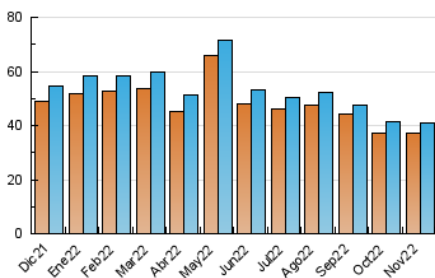

/ (x 100)

(x 100)

— (x 1000)

(x 1000)

/ (x 1000)

(x 1000)

Noviembre - 2022	37.213	40.894	51.502
	1.301	1.363	1.717
	1.352	1.423	1.836
	1.160	1.199	1.388
	1,26		
	0:00:37		
	0:02:23		

1	1.136	1.178	1.376	11	1.128	1.181	1.554	21	1.446	1.533	2.112
2	1.177	1.238	1.595	12	1.034	1.074	1.239	22	1.602	1.696	2.181
3	1.237	1.302	1.730	13	1.185	1.221	1.392	23	1.535	1.604	1.971
4	1.157	1.218	1.471	14	1.435	1.533	1.956	24	1.513	1.562	1.834
5	1.030	1.076	1.278	15	1.476	1.549	2.018	25	1.306	1.392	1.774
6	1.195	1.239	1.420	16	1.494	1.573	2.040	26	1.125	1.176	1.329
7	1.356	1.425	1.795	17	1.396	1.473	2.241	27	1.338	1.371	1.606
8	1.307	1.369	1.690	18	1.268	1.338	1.870	28	1.353	1.421	1.918
9	1.182	1.248	1.529	19	1.135	1.172	1.388	29	1.457	1.550	1.999
10	1.365	1.437	1.830	20	1.239	1.264	1.450	30	1.413	1.481	1.916

/ (x 100)

(x 100)

— (x 1000)

(x 1000)

/ (x 1000)

(x 1000)

Este Medio Electrónico de Comunicación ha sido medido por la herramienta Google Analytics de Google (Universal Analytics)

5