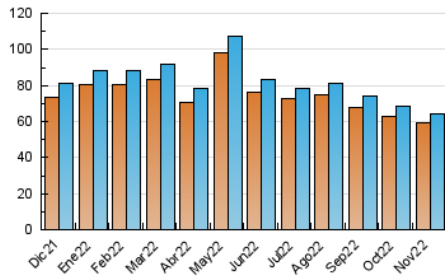

Noviembre - 2022	59.365	64.324	84.378
	2.050	2.144	2.813
	2.136	2.239	2.983
	1.816	1.883	2.345
	1,31		
	0:00:34		
	0:01:50		

1	1.864	1.934	2.452	11	1.851	1.937	2.576	21	2.217	2.324	3.022
2	1.883	1.968	2.802	12	1.670	1.736	2.074	22	2.412	2.537	3.227
3	2.043	2.149	2.890	13	1.872	1.929	2.281	23	2.417	2.512	3.220
4	1.922	2.049	2.700	14	2.248	2.380	3.005	24	2.348	2.434	3.163
5	1.668	1.744	2.282	15	2.259	2.363	3.009	25	2.085	2.212	2.952
6	1.816	1.889	2.386	16	2.281	2.387	3.091	26	1.848	1.934	2.734
7	2.136	2.230	2.922	17	2.163	2.278	3.186	27	1.988	2.041	2.626
8	2.077	2.169	2.734	18	2.010	2.105	2.951	28	2.202	2.311	3.304
9	1.906	1.999	2.909	19	1.807	1.877	2.200	29	2.252	2.374	3.249
10	2.152	2.248	2.893	20	1.855	1.911	2.180	30	2.257	2.363	3.358

/ (x 100)

(x 100)

— (x 1000)

(x 1000)

/ (x 1000)

(x 1000)

Noviembre - 2022	37.213	40.894	51.502
	1.301	1.363	1.717
	1.352	1.423	1.836
	1.160	1.199	1.388
	1,26		
	0:00:37		
	0:02:23		

1	1.136	1.178	1.376	11	1.128	1.181	1.554	21	1.446	1.533	2.112
2	1.177	1.238	1.595	12	1.034	1.074	1.239	22	1.602	1.696	2.181
3	1.237	1.302	1.730	13	1.185	1.221	1.392	23	1.535	1.604	1.971
4	1.157	1.218	1.471	14	1.435	1.533	1.956	24	1.513	1.562	1.834
5	1.030	1.076	1.278	15	1.476	1.549	2.018	25	1.306	1.392	1.774
6	1.195	1.239	1.420	16	1.494	1.573	2.040	26	1.125	1.176	1.329
7	1.356	1.425	1.795	17	1.396	1.473	2.241	27	1.338	1.371	1.606
8	1.307	1.369	1.690	18	1.268	1.338	1.870	28	1.353	1.421	1.918
9	1.182	1.248	1.529	19	1.135	1.172	1.388	29	1.457	1.550	1.999
10	1.365	1.437	1.830	20	1.239	1.264	1.450	30	1.413	1.481	1.916

/ (x 100)

(x 100)

— (x 1000)

(x 1000)

/ (x 1000)

(x 1000)

Este Medio Electrónico de Comunicación ha sido medido por la herramienta Google Analytics de Google (Universal Analytics)

5