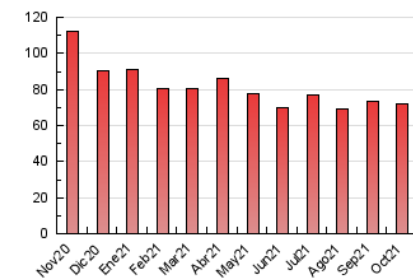

/ (x 100)

(x 100)

— (x 1000)

(x 1000)

/ (x 1000)

(x 1000)

Octubre - 2021	56.601	64.938	71.856
	<b>1.982</b>	<b>2.095</b>	<b>2.318</b>
	2.050	2.172	2.449
	1.838	1.933	2.044
	1,11		
	0:00:58		
	0:07:02		

<b>1</b>	1.923	2.033	2.309	<b>11</b>	2.195	2.323	2.669	<b>21</b>	2.417	2.553	2.716
<b>2</b>	1.625	1.707	1.884	<b>12</b>	1.839	1.962	2.249	<b>22</b>	1.704	1.813	1.982
<b>3</b>	1.785	1.892	2.125	<b>13</b>	1.882	2.005	2.396	<b>23</b>	1.677	1.770	1.880
<b>4</b>	1.887	2.000	2.340	<b>14</b>	2.157	2.281	2.583	<b>24</b>	1.834	1.940	2.052
<b>5</b>	2.122	2.224	2.634	<b>15</b>	1.763	1.872	1.939	<b>25</b>	1.879	1.992	2.281
<b>6</b>	2.421	2.561	3.043	<b>16</b>	1.751	1.868	1.840	<b>26</b>	1.721	1.835	2.085
<b>7</b>	2.987	3.120	3.513	<b>17</b>	1.916	2.003	2.050	<b>27</b>	1.904	2.041	2.253
<b>8</b>	2.568	2.728	3.300	<b>18</b>	1.933	2.055	2.350	<b>28</b>	2.273	2.354	2.497
<b>9</b>	2.191	2.300	2.530	<b>19</b>	1.880	2.001	2.190	<b>29</b>	1.676	1.770	1.927
<b>10</b>	2.249	2.346	2.504	<b>20</b>	1.927	2.086	2.163	<b>30</b>	1.651	1.735	1.715
								<b>31</b>	1.699	1.768	1.857

/ (x 100)

(x 100)

— (x 1000)

(x 1000)

/ (x 1000)

(x 1000)

Este Medio Electrónico de Comunicación ha sido medido por la herramienta Google Analytics de Google

5