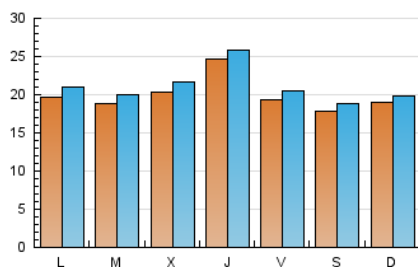

/ (x 100)

(x 100)

— (x 1000)

(x 1000)

/ (x 1000)

(x 1000)

Octubre - 2021	56.601	64.938	71.856
	<b>1.982</b>	<b>2.095</b>	<b>2.318</b>
	2.050	2.172	2.449
	1.838	1.933	2.044
	1,11		
	0:00:58		
	0:07:02		

<b>1</b>	1.923	2.033	2.309	<b>11</b>	2.195	2.323	2.669	<b>21</b>	2.417	2.553	2.716
<b>2</b>	1.625	1.707	1.884	<b>12</b>	1.839	1.962	2.249	<b>22</b>	1.704	1.813	1.982
<b>3</b>	1.785	1.892	2.125	<b>13</b>	1.882	2.005	2.396	<b>23</b>	1.677	1.770	1.880
<b>4</b>	1.887	2.000	2.340	<b>14</b>	2.157	2.281	2.583	<b>24</b>	1.834	1.940	2.052
<b>5</b>	2.122	2.224	2.634	<b>15</b>	1.763	1.872	1.939	<b>25</b>	1.879	1.992	2.281
<b>6</b>	2.421	2.561	3.043	<b>16</b>	1.751	1.868	1.840	<b>26</b>	1.721	1.835	2.085
<b>7</b>	2.987	3.120	3.513	<b>17</b>	1.916	2.003	2.050	<b>27</b>	1.904	2.041	2.253
<b>8</b>	2.568	2.728	3.300	<b>18</b>	1.933	2.055	2.350	<b>28</b>	2.273	2.354	2.497
<b>9</b>	2.191	2.300	2.530	<b>19</b>	1.880	2.001	2.190	<b>29</b>	1.676	1.770	1.927
<b>10</b>	2.249	2.346	2.504	<b>20</b>	1.927	2.086	2.163	<b>30</b>	1.651	1.735	1.715
								<b>31</b>	1.699	1.768	1.857

/ (x 100)

(x 100)

— (x 1000)

(x 1000)

/ (x 1000)

(x 1000)

Este Medio Electrónico de Comunicación ha sido medido por la herramienta Google Analytics de Google

5