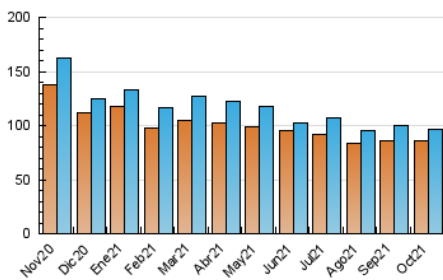

/ (x 100)

(x 100)

— (x 1000)

(x 1000)

/ (x 1000)

(x 1000)

Octubre - 2021	56.601	64.938	71.856
	<b>1.982</b>	<b>2.095</b>	<b>2.318</b>
	2.050	2.172	2.449
	1.838	1.933	2.044
	1,11		
	0:00:58		
	0:07:02		

<b>1</b>	1.923	2.033	2.309	<b>11</b>	2.195	2.323	2.669	<b>21</b>	2.417	2.553	2.716
<b>2</b>	1.625	1.707	1.884	<b>12</b>	1.839	1.962	2.249	<b>22</b>	1.704	1.813	1.982
<b>3</b>	1.785	1.892	2.125	<b>13</b>	1.882	2.005	2.396	<b>23</b>	1.677	1.770	1.880
<b>4</b>	1.887	2.000	2.340	<b>14</b>	2.157	2.281	2.583	<b>24</b>	1.834	1.940	2.052
<b>5</b>	2.122	2.224	2.634	<b>15</b>	1.763	1.872	1.939	<b>25</b>	1.879	1.992	2.281
<b>6</b>	2.421	2.561	3.043	<b>16</b>	1.751	1.868	1.840	<b>26</b>	1.721	1.835	2.085
<b>7</b>	2.987	3.120	3.513	<b>17</b>	1.916	2.003	2.050	<b>27</b>	1.904	2.041	2.253
<b>8</b>	2.568	2.728	3.300	<b>18</b>	1.933	2.055	2.350	<b>28</b>	2.273	2.354	2.497
<b>9</b>	2.191	2.300	2.530	<b>19</b>	1.880	2.001	2.190	<b>29</b>	1.676	1.770	1.927
<b>10</b>	2.249	2.346	2.504	<b>20</b>	1.927	2.086	2.163	<b>30</b>	1.651	1.735	1.715
								<b>31</b>	1.699	1.768	1.857

/ (x 100)

(x 100)

— (x 1000)

(x 1000)

/ (x 1000)

(x 1000)

Este Medio Electrónico de Comunicación ha sido medido por la herramienta Google Analytics de Google

5