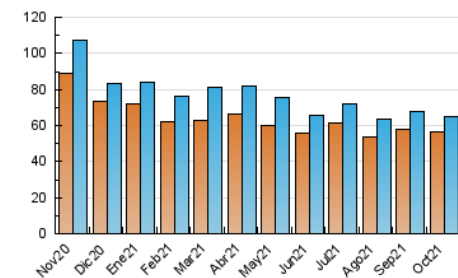

/ (x 100)

(x 100)

— (x 1000)

(x 1000)

/ (x 1000)

(x 1000)

Octubre - 2021	56.601	64.938	71.856
	<b>1.982</b>	<b>2.095</b>	<b>2.318</b>
	2.050	2.172	2.449
	1.838	1.933	2.044
	1,11		
	0:00:58		
	0:07:02		

<b>1</b>	1.923	2.033	2.309	<b>11</b>	2.195	2.323	2.669	<b>21</b>	2.417	2.553	2.716
<b>2</b>	1.625	1.707	1.884	<b>12</b>	1.839	1.962	2.249	<b>22</b>	1.704	1.813	1.982
<b>3</b>	1.785	1.892	2.125	<b>13</b>	1.882	2.005	2.396	<b>23</b>	1.677	1.770	1.880
<b>4</b>	1.887	2.000	2.340	<b>14</b>	2.157	2.281	2.583	<b>24</b>	1.834	1.940	2.052
<b>5</b>	2.122	2.224	2.634	<b>15</b>	1.763	1.872	1.939	<b>25</b>	1.879	1.992	2.281
<b>6</b>	2.421	2.561	3.043	<b>16</b>	1.751	1.868	1.840	<b>26</b>	1.721	1.835	2.085
<b>7</b>	2.987	3.120	3.513	<b>17</b>	1.916	2.003	2.050	<b>27</b>	1.904	2.041	2.253
<b>8</b>	2.568	2.728	3.300	<b>18</b>	1.933	2.055	2.350	<b>28</b>	2.273	2.354	2.497
<b>9</b>	2.191	2.300	2.530	<b>19</b>	1.880	2.001	2.190	<b>29</b>	1.676	1.770	1.927
<b>10</b>	2.249	2.346	2.504	<b>20</b>	1.927	2.086	2.163	<b>30</b>	1.651	1.735	1.715
								<b>31</b>	1.699	1.768	1.857

/ (x 100)

(x 100)

— (x 1000)

(x 1000)

/ (x 1000)

(x 1000)

Este Medio Electrónico de Comunicación ha sido medido por la herramienta Google Analytics de Google

5