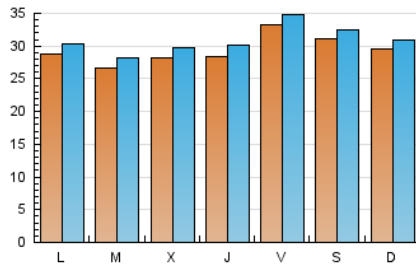

1. Cifras totales y promedios (Nacional)

MES - AÑO	NAVEGADORES UNICOS	VISITAS	PAGINAS
Octubre - 2020	78.979	96.414	98.652
PROMEDIO DIARIO	2.955	3.110	3.182
PROMEDIO LUNES-VIERNES	2.921	3.082	3.166
PROMEDIO SABADO-DOMINGO	3.036	3.178	3.222
PAGINAS / VISITAS	1,02		
DURACION MEDIA VISITAS	0:01:00		
DURACION MEDIA PAGINAS	0:19:40		

2. Secciones (Nacional)

	PAGINAS	%
HOME	10.322	10.46 %
RESTO	88.330	89.54 %

3. Por día del mes (Nacional)

Día	N. únicos	Visitas	Páginas	Día	N. únicos	Visitas	Páginas	Día	N. únicos	Visitas	Páginas
1	3.310	3.495	3.487	11	3.205	3.372	3.325	21	3.088	3.239	3.526
2	3.230	3.431	3.264	12	3.052	3.192	3.077	22	3.111	3.260	3.622
3	2.856	3.010	2.961	13	2.455	2.615	2.737	23	3.896	4.098	4.248
4	2.929	3.143	2.849	14	2.298	2.468	2.313	24	4.858	5.021	5.295
5	2.895	3.078	2.965	15	2.424	2.574	2.391	25	3.489	3.612	3.937
6	2.600	2.790	2.900	16	2.339	2.446	2.376	26	3.207	3.349	3.771
7	3.287	3.444	3.587	17	2.115	2.214	2.111	27	2.976	3.127	3.118
8	2.844	3.040	2.857	18	2.181	2.278	2.408	28	2.581	2.716	3.037
9	3.049	3.255	2.924	19	2.379	2.528	2.835	29	2.543	2.694	3.024
10	2.737	2.866	2.857	20	2.630	2.781	2.898	30	4.072	4.194	4.693
								31	2.957	3.084	3.259

4. Gráficas (Nacional)

4.1 Por día de la semana (promedio)

N. únicos / Visitas (x 100)

Páginas (x 100)

4.2 Por franja horaria (promedio)

Visitas (x 1000)

Páginas (x 1000)

4.3 Por meses