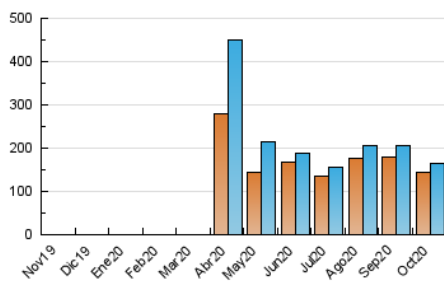

4.3 Por meses

N. únicos / Visitas (x 1000)