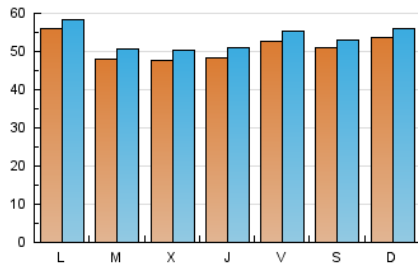

1. Cifras totales y promedios (Nacional e Internacional)

MES - AÑO	NAVEGADORES UNICOS	VISITAS	PAGINAS
Octubre - 2020	144.295	165.536	180.188
PROMEDIO DIARIO	5.103	5.340	5.813
PROMEDIO LUNES-VIERNES	5.055	5.303	5.729
PROMEDIO SABADO-DOMINGO	5.220	5.430	6.016
PAGINAS / VISITAS	1,09		
DURACION MEDIA VISITAS	0:00:51		
DURACION MEDIA PAGINAS	0:05:35		

2. Secciones (Nacional e Internacional)

	PAGINAS	%
HOME	11.317	6.28 %
RESTO	168.871	93.72 %

3. Por día del mes (Nacional e Internacional)

Día	N. únicos	Visitas	Páginas	Día	N. únicos	Visitas	Páginas	Día	N. únicos	Visitas	Páginas
1	5.285	5.542	5.891	11	4.810	5.043	5.198	21	4.863	5.091	5.641
2	4.822	5.081	5.136	12	5.110	5.319	5.442	22	5.300	5.546	6.296
3	5.699	5.942	7.191	13	4.204	4.443	4.801	23	6.511	6.856	7.445
4	6.345	6.617	7.939	14	3.980	4.231	4.331	24	7.462	7.643	8.269
5	6.981	7.274	8.694	15	4.166	4.401	4.508	25	6.685	6.975	7.915
6	5.256	5.531	6.056	16	4.064	4.302	4.509	26	6.009	6.255	7.082
7	5.557	5.803	6.312	17	3.695	3.838	3.891	27	5.324	5.560	5.797
8	5.070	5.343	5.438	18	3.598	3.752	4.113	28	4.712	4.944	5.496
9	5.159	5.442	5.347	19	4.239	4.451	4.848	29	4.408	4.633	5.190
10	4.273	4.470	4.629	20	4.459	4.692	5.136	30	5.733	5.924	6.644
								31	4.411	4.592	5.003

4. Gráficas (Nacional e Internacional)

4.1 Por día de la semana (promedio)

N. únicos / Visitas (x 100)

Páginas (x 100)

4.2 Por franja horaria (promedio)

Visitas (x 1000)

Páginas (x 1000)

4.3 Por meses