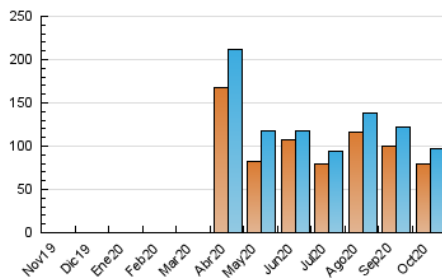

2. Secciones (Nacional)

	PAGINAS	%
HOME	10.322	10.46 %
RESTO	88.330	89.54 %

3. Por día del mes (Nacional)

Día	N. únicos	Visitas	Páginas	Día	N. únicos	Visitas	Páginas	Día	N. únicos	Visitas	Páginas
1	3.310	3.495	3.487	11	3.205	3.372	3.325	21	3.088	3.239	3.526
2	3.230	3.431	3.264	12	3.052	3.192	3.077	22	3.111	3.260	3.622
3	2.856	3.010	2.961	13	2.455	2.615	2.737	23	3.896	4.098	4.248
4	2.929	3.143	2.849	14	2.298	2.468	2.313	24	4.858	5.021	5.295
5	2.895	3.078	2.965	15	2.424	2.574	2.391	25	3.489	3.612	3.937
6	2.600	2.790	2.900	16	2.339	2.446	2.376	26	3.207	3.349	3.771
7	3.287	3.444	3.587	17	2.115	2.214	2.111	27	2.976	3.127	3.118
8	2.844	3.040	2.857	18	2.181	2.278	2.408	28	2.581	2.716	3.037
9	3.049	3.255	2.924	19	2.379	2.528	2.835	29	2.543	2.694	3.024
10	2.737	2.866	2.857	20	2.630	2.781	2.898	30	4.072	4.194	4.693
								31	2.957	3.084	3.259

4. Gráficas (Nacional)

4.1 Por día de la semana (promedio)

N. únicos / Visitas (x 100)

Páginas (x 100)

4.2 Por franja horaria (promedio)

Visitas (x 1000)

Páginas (x 1000)

4.3 Por meses

N. únicos / Visitas (x 1000)

Páginas (x 1000)

5. Observaciones

Este Medio Electrónico de Comunicación ha sido medido por la herramienta Google Analytics de Google

6. Definiciones básicas (Para más información ver Normas Técnicas para el Control de los Medios Electrónicos de Comunicación)

Visita:

Una secuencia ininterrumpida de páginas servidas a un usuario válido. Si dicho usuario no realiza peticiones de páginas en un periodo de tiempo (30 min) la siguiente petición constituirá el inicio de una nueva visita.