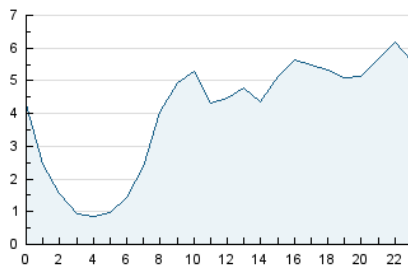

2. Secciones (Nacional)

	PAGINAS	%
HOME	10.322	10.46 %
RESTO	88.330	89.54 %

3. Por día del mes (Nacional)

Día	N. únicos	Visitas	Páginas	Día	N. únicos	Visitas	Páginas	Día	N. únicos	Visitas	Páginas
1	3.310	3.495	3.487	11	3.205	3.372	3.325	21	3.088	3.239	3.526
2	3.230	3.431	3.264	12	3.052	3.192	3.077	22	3.111	3.260	3.622
3	2.856	3.010	2.961	13	2.455	2.615	2.737	23	3.896	4.098	4.248
4	2.929	3.143	2.849	14	2.298	2.468	2.313	24	4.858	5.021	5.295
5	2.895	3.078	2.965	15	2.424	2.574	2.391	25	3.489	3.612	3.937
6	2.600	2.790	2.900	16	2.339	2.446	2.376	26	3.207	3.349	3.771
7	3.287	3.444	3.587	17	2.115	2.214	2.111	27	2.976	3.127	3.118
8	2.844	3.040	2.857	18	2.181	2.278	2.408	28	2.581	2.716	3.037
9	3.049	3.255	2.924	19	2.379	2.528	2.835	29	2.543	2.694	3.024
10	2.737	2.866	2.857	20	2.630	2.781	2.898	30	4.072	4.194	4.693
								31	2.957	3.084	3.259

4. Gráficas (Nacional)

4.1 Por día de la semana (promedio)

N. únicos / Visitas (x 100)

Páginas (x 100)

4.2 Por franja horaria (promedio)

Visitas (x 1000)

Páginas (x 1000)

4.3 Por meses