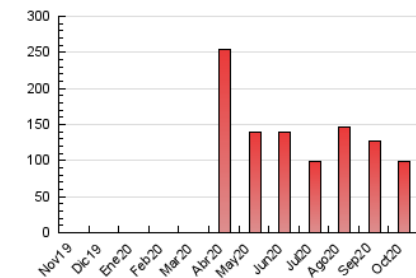

1. Cifras totales y promedios (Nacional)

MES - AÑO	NAVEGADORES UNICOS	VISITAS	PAGINAS
Octubre - 2020	78.979	96.414	98.652
PROMEDIO DIARIO	2.955	3.110	3.182
PROMEDIO LUNES-VIERNES	2.921	3.082	3.166
PROMEDIO SABADO-DOMINGO	3.036	3.178	3.222
PAGINAS / VISITAS	1,02		
DURACION MEDIA VISITAS	0:01:00		
DURACION MEDIA PAGINAS	0:19:40		

2. Secciones (Nacional)

	PAGINAS	%
HOME	10.322	10.46 %
RESTO	88.330	89.54 %

3. Por día del mes (Nacional)

Día	N. únicos	Visitas	Páginas	Día	N. únicos	Visitas	Páginas	Día	N. únicos	Visitas	Páginas
1	3.310	3.495	3.487	11	3.205	3.372	3.325	21	3.088	3.239	3.526
2	3.230	3.431	3.264	12	3.052	3.192	3.077	22	3.111	3.260	3.622
3	2.856	3.010	2.961	13	2.455	2.615	2.737	23	3.896	4.098	4.248
4	2.929	3.143	2.849	14	2.298	2.468	2.313	24	4.858	5.021	5.295
5	2.895	3.078	2.965	15	2.424	2.574	2.391	25	3.489	3.612	3.937
6	2.600	2.790	2.900	16	2.339	2.446	2.376	26	3.207	3.349	3.771
7	3.287	3.444	3.587	17	2.115	2.214	2.111	27	2.976	3.127	3.118
8	2.844	3.040	2.857	18	2.181	2.278	2.408	28	2.581	2.716	3.037
9	3.049	3.255	2.924	19	2.379	2.528	2.835	29	2.543	2.694	3.024
10	2.737	2.866	2.857	20	2.630	2.781	2.898	30	4.072	4.194	4.693
								31	2.957	3.084	3.259

4. Gráficas (Nacional)

4.1 Por día de la semana (promedio)

N. únicos / Visitas (x 100)

Páginas (x 100)

4.2 Por franja horaria (promedio)

Visitas (x 1000)

Páginas (x 1000)

4.3 Por meses

N. únicos / Visitas (x 1000)

Páginas (x 1000)

5. Observaciones

Este Medio Electrónico de Comunicación ha sido medido por la herramienta Google Analytics de Google

6. Definiciones básicas (Para más información ver Normas Técnicas para el Control de los Medios Electrónicos de Comunicación)