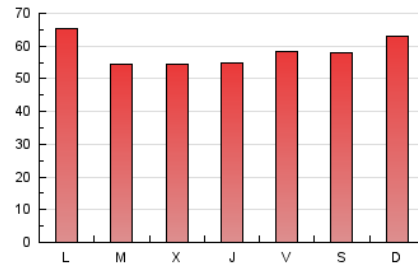

1. Cifras totales y promedios (Nacional e Internacional)

MES - AÑO	NAVEGADORES UNICOS	VISITAS	PAGINAS
Octubre - 2020	144.295	165.536	180.188
PROMEDIO DIARIO	5.103	5.340	5.813
PROMEDIO LUNES-VIERNES	5.055	5.303	5.729
PROMEDIO SABADO-DOMINGO	5.220	5.430	6.016
PAGINAS / VISITAS	1,09		
DURACION MEDIA VISITAS	0:00:51		
DURACION MEDIA PAGINAS	0:05:35		

2. Secciones (Nacional e Internacional)

	PAGINAS	%
HOME	11.317	6.28 %
RESTO	168.871	93.72 %

3. Por día del mes (Nacional e Internacional)

Día	N. únicos	Visitas	Páginas	Día	N. únicos	Visitas	Páginas	Día	N. únicos	Visitas	Páginas
1	5.285	5.542	5.891	11	4.810	5.043	5.198	21	4.863	5.091	5.641
2	4.822	5.081	5.136	12	5.110	5.319	5.442	22	5.300	5.546	6.296
3	5.699	5.942	7.191	13	4.204	4.443	4.801	23	6.511	6.856	7.445
4	6.345	6.617	7.939	14	3.980	4.231	4.331	24	7.462	7.643	8.269
5	6.981	7.274	8.694	15	4.166	4.401	4.508	25	6.685	6.975	7.915
6	5.256	5.531	6.056	16	4.064	4.302	4.509	26	6.009	6.255	7.082
7	5.557	5.803	6.312	17	3.695	3.838	3.891	27	5.324	5.560	5.797
8	5.070	5.343	5.438	18	3.598	3.752	4.113	28	4.712	4.944	5.496
9	5.159	5.442	5.347	19	4.239	4.451	4.848	29	4.408	4.633	5.190
10	4.273	4.470	4.629	20	4.459	4.692	5.136	30	5.733	5.924	6.644
								31	4.411	4.592	5.003

4. Gráficas (Nacional e Internacional)

4.1 Por día de la semana (promedio)

N. únicos / Visitas (x 100)

Páginas (x 100)

4.2 Por franja horaria (promedio)

Visitas (x 1000)

Páginas (x 1000)

4.3 Por meses