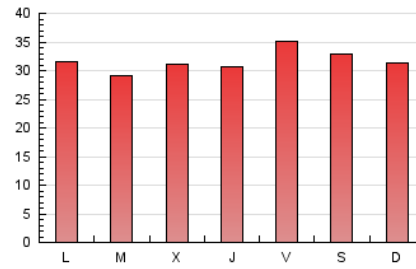

1. Cifras totales y promedios (Nacional)

MES - AÑO	NAVEGADORES UNICOS	VISITAS	PAGINAS
Octubre - 2020	78.979	96.414	98.652
PROMEDIO DIARIO	2.955	3.110	3.182
PROMEDIO LUNES-VIERNES	2.921	3.082	3.166
PROMEDIO SABADO-DOMINGO	3.036	3.178	3.222
PAGINAS / VISITAS	1,02		
DURACION MEDIA VISITAS	0:01:00		
DURACION MEDIA PAGINAS	0:19:40		

2. Secciones (Nacional)

	PAGINAS	%
HOME	10.322	10.46 %
RESTO	88.330	89.54 %

3. Por día del mes (Nacional)

Día	N. únicos	Visitas	Páginas	Día	N. únicos	Visitas	Páginas	Día	N. únicos	Visitas	Páginas
1	3.310	3.495	3.487	11	3.205	3.372	3.325	21	3.088	3.239	3.526
2	3.230	3.431	3.264	12	3.052	3.192	3.077	22	3.111	3.260	3.622
3	2.856	3.010	2.961	13	2.455	2.615	2.737	23	3.896	4.098	4.248
4	2.929	3.143	2.849	14	2.298	2.468	2.313	24	4.858	5.021	5.295
5	2.895	3.078	2.965	15	2.424	2.574	2.391	25	3.489	3.612	3.937
6	2.600	2.790	2.900	16	2.339	2.446	2.376	26	3.207	3.349	3.771
7	3.287	3.444	3.587	17	2.115	2.214	2.111	27	2.976	3.127	3.118
8	2.844	3.040	2.857	18	2.181	2.278	2.408	28	2.581	2.716	3.037
9	3.049	3.255	2.924	19	2.379	2.528	2.835	29	2.543	2.694	3.024
10	2.737	2.866	2.857	20	2.630	2.781	2.898	30	4.072	4.194	4.693
								31	2.957	3.084	3.259

4. Gráficas (Nacional)

4.1 Por día de la semana (promedio)

N. únicos / Visitas (x 100)

Páginas (x 100)

4.2 Por franja horaria (promedio)

Visitas (x 1000)

Páginas (x 1000)

4.3 Por meses