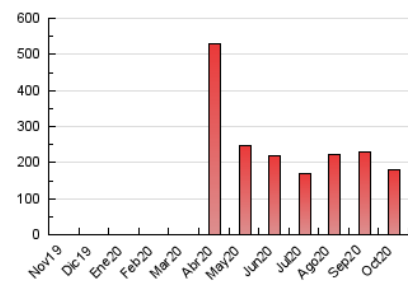

Páginas (x 1000)