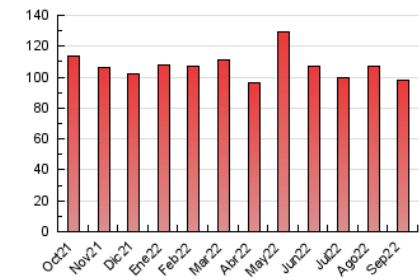

Septiembre - 2022	67.854	73.863	97.600
	2.361	2.462	3.253
	2.439	2.547	3.385
	2.145	2.227	2.890
	1,32		
	0:00:29		
	0:01:32		

1	2.423	2.528	3.288	11	2.158	2.218	3.182	21	2.276	2.367	3.085
2	2.405	2.514	3.343	12	2.442	2.539	3.392	22	2.244	2.323	2.967
3	2.126	2.218	2.900	13	2.505	2.611	3.594	23	2.247	2.345	3.126
4	2.307	2.410	3.117	14	2.462	2.559	3.439	24	2.092	2.160	2.705
5	2.514	2.634	3.643	15	2.306	2.408	3.505	25	2.253	2.352	2.895
6	2.494	2.624	3.526	16	2.194	2.288	2.967	26	2.656	2.757	3.772
7	2.529	2.659	3.551	17	2.026	2.097	2.613	27	2.661	2.793	3.903
8	2.512	2.630	3.512	18	2.175	2.256	2.819	28	2.721	2.855	3.671
9	2.310	2.416	3.281	19	2.476	2.585	3.429	29	2.553	2.641	3.214
10	2.025	2.108	2.890	20	2.329	2.457	3.118	30	2.409	2.511	3.153

/ (x 100)

(x 100)

— (x 1000)

(x 1000)

/ (x 1000)

(x 1000)

Septiembre - 2022	44.064	47.582	57.651
	1.523	1.586	1.922
	1.566	1.636	2.015
	1.407	1.448	1.666
	1,21		
	0:00:29		
	0:02:17		

1	1.521	1.584	1.910	11	1.375	1.407	1.910	21	1.463	1.526	1.877
2	1.456	1.516	1.911	12	1.459	1.513	1.922	22	1.474	1.529	1.759
3	1.363	1.401	1.605	13	1.587	1.662	2.157	23	1.512	1.582	1.955
4	1.458	1.504	1.711	14	1.612	1.672	2.084	24	1.429	1.464	1.628
5	1.556	1.628	2.029	15	1.530	1.606	1.897	25	1.517	1.573	1.731
6	1.561	1.646	2.133	16	1.419	1.479	1.746	26	1.779	1.853	2.371
7	1.547	1.620	2.036	17	1.334	1.372	1.527	27	1.782	1.875	2.377
8	1.579	1.659	2.097	18	1.440	1.486	1.657	28	1.782	1.874	2.264
9	1.473	1.542	1.879	19	1.595	1.662	2.027	29	1.690	1.737	2.039
10	1.336	1.380	1.558	20	1.519	1.607	1.975	30	1.554	1.623	1.879

/ (x 100)

(x 100)

— (x 1000)

(x 1000)

/ (x 1000)

(x 1000)

Este Medio Electrónico de Comunicación ha sido medido por la herramienta Google Analytics de Google (Universal Analytics)

5