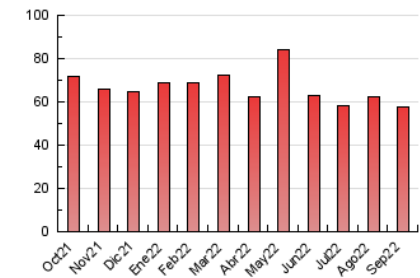

Septiembre - 2022	67.854	73.863	97.600
	2.361	2.462	3.253
	2.439	2.547	3.385
	2.145	2.227	2.890
	1,32		
	0:00:29		
	0:01:32		

1	2.423	2.528	3.288	11	2.158	2.218	3.182	21	2.276	2.367	3.085
2	2.405	2.514	3.343	12	2.442	2.539	3.392	22	2.244	2.323	2.967
3	2.126	2.218	2.900	13	2.505	2.611	3.594	23	2.247	2.345	3.126
4	2.307	2.410	3.117	14	2.462	2.559	3.439	24	2.092	2.160	2.705
5	2.514	2.634	3.643	15	2.306	2.408	3.505	25	2.253	2.352	2.895
6	2.494	2.624	3.526	16	2.194	2.288	2.967	26	2.656	2.757	3.772
7	2.529	2.659	3.551	17	2.026	2.097	2.613	27	2.661	2.793	3.903
8	2.512	2.630	3.512	18	2.175	2.256	2.819	28	2.721	2.855	3.671
9	2.310	2.416	3.281	19	2.476	2.585	3.429	29	2.553	2.641	3.214
10	2.025	2.108	2.890	20	2.329	2.457	3.118	30	2.409	2.511	3.153

/ (x 100)

(x 100)

— (x 1000)

(x 1000)

/ (x 1000)

(x 1000)

Septiembre - 2022	44.064	47.582	57.651
	1.523	1.586	1.922
	1.566	1.636	2.015
	1.407	1.448	1.666
	1,21		
	0:00:29		
	0:02:17		

1	1.521	1.584	1.910	11	1.375	1.407	1.910	21	1.463	1.526	1.877
2	1.456	1.516	1.911	12	1.459	1.513	1.922	22	1.474	1.529	1.759
3	1.363	1.401	1.605	13	1.587	1.662	2.157	23	1.512	1.582	1.955
4	1.458	1.504	1.711	14	1.612	1.672	2.084	24	1.429	1.464	1.628
5	1.556	1.628	2.029	15	1.530	1.606	1.897	25	1.517	1.573	1.731
6	1.561	1.646	2.133	16	1.419	1.479	1.746	26	1.779	1.853	2.371
7	1.547	1.620	2.036	17	1.334	1.372	1.527	27	1.782	1.875	2.377
8	1.579	1.659	2.097	18	1.440	1.486	1.657	28	1.782	1.874	2.264
9	1.473	1.542	1.879	19	1.595	1.662	2.027	29	1.690	1.737	2.039
10	1.336	1.380	1.558	20	1.519	1.607	1.975	30	1.554	1.623	1.879

/ (x 100)

(x 100)

— (x 1000)

(x 1000)

/ (x 1000)

(x 1000)

Este Medio Electrónico de Comunicación ha sido medido por la herramienta Google Analytics de Google (Universal Analytics)

5