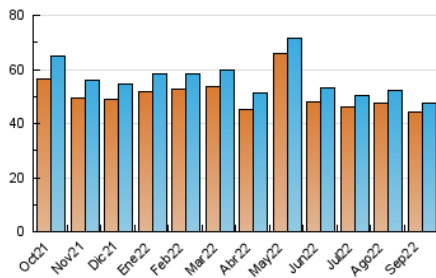

/ (x 100)

(x 100)

— (x 1000)

(x 1000)

/ (x 1000)

(x 1000)

Septiembre - 2022	44.064	47.582	57.651
	1.523	1.586	1.922
	1.566	1.636	2.015
	1.407	1.448	1.666
	1,21		
	0:00:29		
	0:02:17		

1	1.521	1.584	1.910	11	1.375	1.407	1.910	21	1.463	1.526	1.877
2	1.456	1.516	1.911	12	1.459	1.513	1.922	22	1.474	1.529	1.759
3	1.363	1.401	1.605	13	1.587	1.662	2.157	23	1.512	1.582	1.955
4	1.458	1.504	1.711	14	1.612	1.672	2.084	24	1.429	1.464	1.628
5	1.556	1.628	2.029	15	1.530	1.606	1.897	25	1.517	1.573	1.731
6	1.561	1.646	2.133	16	1.419	1.479	1.746	26	1.779	1.853	2.371
7	1.547	1.620	2.036	17	1.334	1.372	1.527	27	1.782	1.875	2.377
8	1.579	1.659	2.097	18	1.440	1.486	1.657	28	1.782	1.874	2.264
9	1.473	1.542	1.879	19	1.595	1.662	2.027	29	1.690	1.737	2.039
10	1.336	1.380	1.558	20	1.519	1.607	1.975	30	1.554	1.623	1.879

/ (x 100)

(x 100)

— (x 1000)

(x 1000)

/ (x 1000)

(x 1000)

Este Medio Electrónico de Comunicación ha sido medido por la herramienta Google Analytics de Google (Universal Analytics)

5