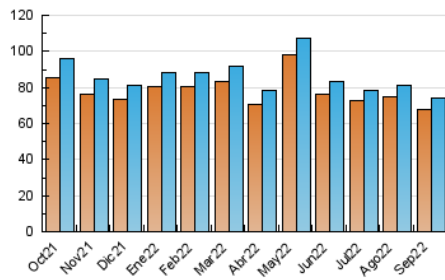

Septiembre - 2022	67.854	73.863	97.600
	2.361	2.462	3.253
	2.439	2.547	3.385
	2.145	2.227	2.890
	1,32		
	0:00:29		
	0:01:32		

1	2.423	2.528	3.288	11	2.158	2.218	3.182	21	2.276	2.367	3.085
2	2.405	2.514	3.343	12	2.442	2.539	3.392	22	2.244	2.323	2.967
3	2.126	2.218	2.900	13	2.505	2.611	3.594	23	2.247	2.345	3.126
4	2.307	2.410	3.117	14	2.462	2.559	3.439	24	2.092	2.160	2.705
5	2.514	2.634	3.643	15	2.306	2.408	3.505	25	2.253	2.352	2.895
6	2.494	2.624	3.526	16	2.194	2.288	2.967	26	2.656	2.757	3.772
7	2.529	2.659	3.551	17	2.026	2.097	2.613	27	2.661	2.793	3.903
8	2.512	2.630	3.512	18	2.175	2.256	2.819	28	2.721	2.855	3.671
9	2.310	2.416	3.281	19	2.476	2.585	3.429	29	2.553	2.641	3.214
10	2.025	2.108	2.890	20	2.329	2.457	3.118	30	2.409	2.511	3.153

/ (x 100)

(x 100)

— (x 1000)

(x 1000)

/ (x 1000)

(x 1000)

Septiembre - 2022	44.064	47.582	57.651
	1.523	1.586	1.922
	1.566	1.636	2.015
	1.407	1.448	1.666
	1,21		
	0:00:29		
	0:02:17		

1	1.521	1.584	1.910	11	1.375	1.407	1.910	21	1.463	1.526	1.877
2	1.456	1.516	1.911	12	1.459	1.513	1.922	22	1.474	1.529	1.759
3	1.363	1.401	1.605	13	1.587	1.662	2.157	23	1.512	1.582	1.955
4	1.458	1.504	1.711	14	1.612	1.672	2.084	24	1.429	1.464	1.628
5	1.556	1.628	2.029	15	1.530	1.606	1.897	25	1.517	1.573	1.731
6	1.561	1.646	2.133	16	1.419	1.479	1.746	26	1.779	1.853	2.371
7	1.547	1.620	2.036	17	1.334	1.372	1.527	27	1.782	1.875	2.377
8	1.579	1.659	2.097	18	1.440	1.486	1.657	28	1.782	1.874	2.264
9	1.473	1.542	1.879	19	1.595	1.662	2.027	29	1.690	1.737	2.039
10	1.336	1.380	1.558	20	1.519	1.607	1.975	30	1.554	1.623	1.879

/ (x 100)

(x 100)

— (x 1000)

(x 1000)

/ (x 1000)

(x 1000)

Este Medio Electrónico de Comunicación ha sido medido por la herramienta Google Analytics de Google (Universal Analytics)

5