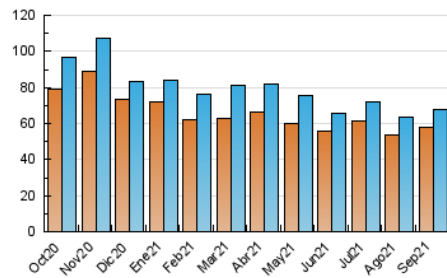

/ (x 100)

(x 100)

— (x 1000)

(x 1000)

/ (x 1000)

(x 1000)

Septiembre - 2021	57.946	68.113	73.192
	2.142	2.270	2.440
	2.219	2.356	2.544
	1.931	2.035	2.152
	1,07		
	0:01:06		
	0:11:03		

1	2.364	2.518	2.676	11	1.876	1.969	2.222	21	2.234	2.399	2.670
2	2.207	2.366	2.378	12	2.062	2.190	2.395	22	2.096	2.230	2.446
3	2.477	2.609	2.639	13	2.084	2.200	2.473	23	2.038	2.152	2.288
4	1.810	1.902	1.957	14	2.176	2.322	2.417	24	2.362	2.485	2.676
5	1.980	2.111	2.261	15	2.144	2.271	2.363	25	1.841	1.926	2.008
6	2.290	2.452	2.799	16	2.432	2.571	2.632	26	1.978	2.093	2.204
7	2.472	2.667	3.111	17	1.881	1.983	2.005	27	2.177	2.306	2.660
8	2.050	2.169	2.466	18	1.932	1.981	2.058	28	2.167	2.303	2.373
9	1.974	2.113	2.249	19	1.965	2.107	2.109	29	2.175	2.311	2.423
10	2.498	2.629	2.705	20	2.001	2.131	2.381	30	2.513	2.647	3.148

/ (x 100)

(x 100)

— (x 1000)

(x 1000)

/ (x 1000)

(x 1000)

Este Medio Electrónico de Comunicación ha sido medido por la herramienta Google Analytics de Google

5