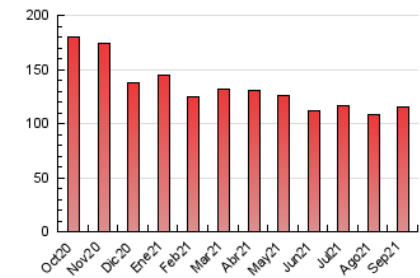

Septiembre - 2021	86.107	99.585	114.758
	3.144	3.320	3.825
	3.272	3.456	4.013
	2.791	2.944	3.309
	1,15		
	0:00:56		
	0:04:09		

1	3.459	3.652	4.116	11	2.671	2.794	3.357	21	3.537	3.762	4.431
2	3.235	3.437	3.755	12	2.897	3.053	3.680	22	3.243	3.418	4.028
3	3.463	3.626	3.957	13	3.126	3.296	3.985	23	3.113	3.269	3.757
4	2.669	2.849	3.130	14	3.221	3.417	4.032	24	3.337	3.504	4.142
5	2.956	3.122	3.146	15	3.225	3.406	3.934	25	2.745	2.866	3.265
6	3.395	3.602	4.270	16	3.402	3.581	4.060	26	2.824	2.965	3.406
7	3.620	3.881	4.740	17	2.849	3.017	3.354	27	3.272	3.452	4.167
8	3.081	3.242	3.890	18	2.740	2.885	3.112	28	3.251	3.423	3.743
9	2.948	3.128	3.643	19	2.826	3.017	3.374	29	3.233	3.421	3.921
10	3.420	3.592	3.981	20	3.077	3.258	3.890	30	3.486	3.650	4.492

/ (x 100)

(x 100)

— (x 1000)

(x 1000)

/ (x 1000)

(x 1000)

Septiembre - 2021	57.946	68.113	73.192
	2.142	2.270	2.440
	2.219	2.356	2.544
	1.931	2.035	2.152
	1,07		
	0:01:06		
	0:11:03		

1	2.364	2.518	2.676	11	1.876	1.969	2.222	21	2.234	2.399	2.670
2	2.207	2.366	2.378	12	2.062	2.190	2.395	22	2.096	2.230	2.446
3	2.477	2.609	2.639	13	2.084	2.200	2.473	23	2.038	2.152	2.288
4	1.810	1.902	1.957	14	2.176	2.322	2.417	24	2.362	2.485	2.676
5	1.980	2.111	2.261	15	2.144	2.271	2.363	25	1.841	1.926	2.008
6	2.290	2.452	2.799	16	2.432	2.571	2.632	26	1.978	2.093	2.204
7	2.472	2.667	3.111	17	1.881	1.983	2.005	27	2.177	2.306	2.660
8	2.050	2.169	2.466	18	1.932	1.981	2.058	28	2.167	2.303	2.373
9	1.974	2.113	2.249	19	1.965	2.107	2.109	29	2.175	2.311	2.423
10	2.498	2.629	2.705	20	2.001	2.131	2.381	30	2.513	2.647	3.148

/ (x 100)

(x 100)

— (x 1000)

(x 1000)

/ (x 1000)

(x 1000)

Este Medio Electrónico de Comunicación ha sido medido por la herramienta Google Analytics de Google

5