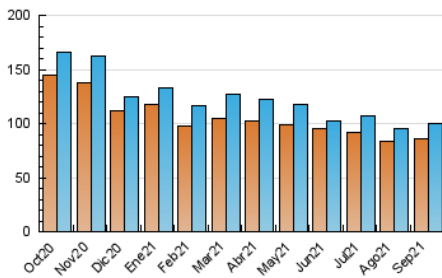

Septiembre - 2021	86.107	99.585	114.758
	3.144	3.320	3.825
	3.272	3.456	4.013
	2.791	2.944	3.309
	1,15		
	0:00:56		
	0:04:09		

1	3.459	3.652	4.116	11	2.671	2.794	3.357	21	3.537	3.762	4.431
2	3.235	3.437	3.755	12	2.897	3.053	3.680	22	3.243	3.418	4.028
3	3.463	3.626	3.957	13	3.126	3.296	3.985	23	3.113	3.269	3.757
4	2.669	2.849	3.130	14	3.221	3.417	4.032	24	3.337	3.504	4.142
5	2.956	3.122	3.146	15	3.225	3.406	3.934	25	2.745	2.866	3.265
6	3.395	3.602	4.270	16	3.402	3.581	4.060	26	2.824	2.965	3.406
7	3.620	3.881	4.740	17	2.849	3.017	3.354	27	3.272	3.452	4.167
8	3.081	3.242	3.890	18	2.740	2.885	3.112	28	3.251	3.423	3.743
9	2.948	3.128	3.643	19	2.826	3.017	3.374	29	3.233	3.421	3.921
10	3.420	3.592	3.981	20	3.077	3.258	3.890	30	3.486	3.650	4.492

/ (x 100)

(x 100)

— (x 1000)

(x 1000)

/ (x 1000)

(x 1000)

Septiembre - 2021	57.946	68.113	73.192
	2.142	2.270	2.440
	2.219	2.356	2.544
	1.931	2.035	2.152
	1,07		
	0:01:06		
	0:11:03		

1	2.364	2.518	2.676	11	1.876	1.969	2.222	21	2.234	2.399	2.670
2	2.207	2.366	2.378	12	2.062	2.190	2.395	22	2.096	2.230	2.446
3	2.477	2.609	2.639	13	2.084	2.200	2.473	23	2.038	2.152	2.288
4	1.810	1.902	1.957	14	2.176	2.322	2.417	24	2.362	2.485	2.676
5	1.980	2.111	2.261	15	2.144	2.271	2.363	25	1.841	1.926	2.008
6	2.290	2.452	2.799	16	2.432	2.571	2.632	26	1.978	2.093	2.204
7	2.472	2.667	3.111	17	1.881	1.983	2.005	27	2.177	2.306	2.660
8	2.050	2.169	2.466	18	1.932	1.981	2.058	28	2.167	2.303	2.373
9	1.974	2.113	2.249	19	1.965	2.107	2.109	29	2.175	2.311	2.423
10	2.498	2.629	2.705	20	2.001	2.131	2.381	30	2.513	2.647	3.148

/ (x 100)

(x 100)

— (x 1000)

(x 1000)

/ (x 1000)

(x 1000)

Este Medio Electrónico de Comunicación ha sido medido por la herramienta Google Analytics de Google

5