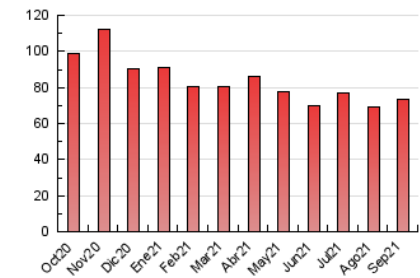

/ (x 100)

(x 100)

— (x 1000)

(x 1000)

/ (x 1000)

(x 1000)

Septiembre - 2021	57.946	68.113	73.192
	2.142	2.270	2.440
	2.219	2.356	2.544
	1.931	2.035	2.152
	1,07		
	0:01:06		
	0:11:03		

1	2.364	2.518	2.676	11	1.876	1.969	2.222	21	2.234	2.399	2.670
2	2.207	2.366	2.378	12	2.062	2.190	2.395	22	2.096	2.230	2.446
3	2.477	2.609	2.639	13	2.084	2.200	2.473	23	2.038	2.152	2.288
4	1.810	1.902	1.957	14	2.176	2.322	2.417	24	2.362	2.485	2.676
5	1.980	2.111	2.261	15	2.144	2.271	2.363	25	1.841	1.926	2.008
6	2.290	2.452	2.799	16	2.432	2.571	2.632	26	1.978	2.093	2.204
7	2.472	2.667	3.111	17	1.881	1.983	2.005	27	2.177	2.306	2.660
8	2.050	2.169	2.466	18	1.932	1.981	2.058	28	2.167	2.303	2.373
9	1.974	2.113	2.249	19	1.965	2.107	2.109	29	2.175	2.311	2.423
10	2.498	2.629	2.705	20	2.001	2.131	2.381	30	2.513	2.647	3.148

/ (x 100)

(x 100)

— (x 1000)

(x 1000)

/ (x 1000)

(x 1000)

Este Medio Electrónico de Comunicación ha sido medido por la herramienta Google Analytics de Google

5