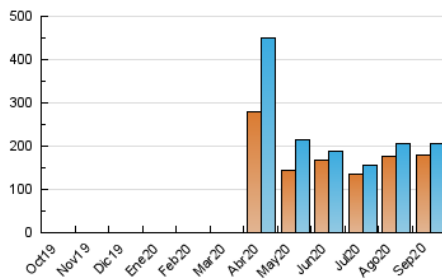

### 3. Por día del mes (Nacional e Internacional)

Día	N. únicos	Visitas	Páginas	Día	N. únicos	Visitas	Páginas	Día	N. únicos	Visitas	Páginas
1	5.458	5.744	5.728	11	5.175	5.402	6.067	21	34.078	34.544	43.810
2	5.079	5.313	5.719	12	4.226	4.498	4.303	22	10.211	10.518	12.630
3	4.749	4.966	5.346	13	5.600	5.852	5.796	23	4.941	5.247	5.606
4	5.005	5.302	5.386	14	4.966	5.229	6.172	24	5.190	5.486	5.606
5	4.635	4.858	4.737	15	5.652	5.980	6.715	25	5.164	5.503	5.422
6	4.816	5.034	5.080	16	4.965	5.206	6.023	26	4.347	4.611	4.206
7	4.740	5.008	5.391	17	4.424	4.666	5.245	27	4.830	5.173	4.627
8	4.176	4.434	4.778	18	4.927	5.130	6.045	28	4.784	5.046	5.245
9	4.650	5.013	4.485	19	4.618	4.852	5.271	29	4.379	4.607	4.908
10	7.125	7.419	8.210	20	18.863	19.301	22.822	30	6.923	7.108	8.059

4. Gráficas (Nacional e Internacional)

4.1 Por día de la semana (promedio)

N. únicos / Visitas (x 100)

Páginas (x 100)

4.2 Por franja horaria (promedio)

Visitas (x 1000)

Páginas (x 1000)

4.3 Por meses

N. únicos / Visitas (x 1000)

Páginas (x 1000)