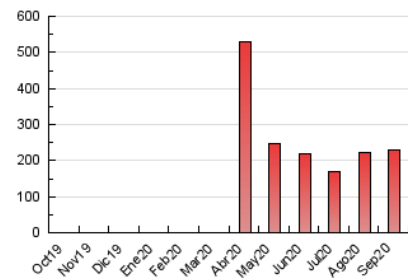

### 3. Por día del mes (Nacional e Internacional)

Día	N. únicos	Visitas	Páginas	Día	N. únicos	Visitas	Páginas	Día	N. únicos	Visitas	Páginas
1	5.458	5.744	5.728	11	5.175	5.402	6.067	21	34.078	34.544	43.810
2	5.079	5.313	5.719	12	4.226	4.498	4.303	22	10.211	10.518	12.630
3	4.749	4.966	5.346	13	5.600	5.852	5.796	23	4.941	5.247	5.606
4	5.005	5.302	5.386	14	4.966	5.229	6.172	24	5.190	5.486	5.606
5	4.635	4.858	4.737	15	5.652	5.980	6.715	25	5.164	5.503	5.422
6	4.816	5.034	5.080	16	4.965	5.206	6.023	26	4.347	4.611	4.206
7	4.740	5.008	5.391	17	4.424	4.666	5.245	27	4.830	5.173	4.627
8	4.176	4.434	4.778	18	4.927	5.130	6.045	28	4.784	5.046	5.245
9	4.650	5.013	4.485	19	4.618	4.852	5.271	29	4.379	4.607	4.908
10	7.125	7.419	8.210	20	18.863	19.301	22.822	30	6.923	7.108	8.059

4. Gráficas (Nacional e Internacional)

4.1 Por día de la semana (promedio)

N. únicos / Visitas (x 100)

Páginas (x 100)

4.2 Por franja horaria (promedio)

Visitas (x 1000)

Páginas (x 1000)

4.3 Por meses

N. únicos / Visitas (x 1000)

Páginas (x 1000)