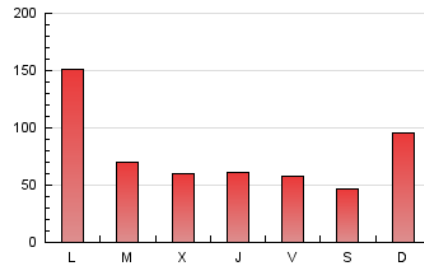

### 3. Por día del mes (Nacional e Internacional)

Día	N. únicos	Visitas	Páginas	Día	N. únicos	Visitas	Páginas	Día	N. únicos	Visitas	Páginas
1	5.458	5.744	5.728	11	5.175	5.402	6.067	21	34.078	34.544	43.810
2	5.079	5.313	5.719	12	4.226	4.498	4.303	22	10.211	10.518	12.630
3	4.749	4.966	5.346	13	5.600	5.852	5.796	23	4.941	5.247	5.606
4	5.005	5.302	5.386	14	4.966	5.229	6.172	24	5.190	5.486	5.606
5	4.635	4.858	4.737	15	5.652	5.980	6.715	25	5.164	5.503	5.422
6	4.816	5.034	5.080	16	4.965	5.206	6.023	26	4.347	4.611	4.206
7	4.740	5.008	5.391	17	4.424	4.666	5.245	27	4.830	5.173	4.627
8	4.176	4.434	4.778	18	4.927	5.130	6.045	28	4.784	5.046	5.245
9	4.650	5.013	4.485	19	4.618	4.852	5.271	29	4.379	4.607	4.908
10	7.125	7.419	8.210	20	18.863	19.301	22.822	30	6.923	7.108	8.059

4. Gráficas (Nacional e Internacional)

4.1 Por día de la semana (promedio)

N. únicos / Visitas (x 100)

Páginas (x 100)

4.2 Por franja horaria (promedio)

Visitas (x 1000)

Páginas (x 1000)

4.3 Por meses