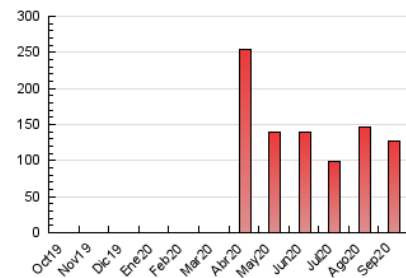

#### 3. Por día del mes (Nacional)

Día	N. únicos	Visitas	Páginas	Día	N. únicos	Visitas	Páginas	Día	N. únicos	Visitas	Páginas
1	3.410	3.636	3.397	11	3.441	3.599	4.115	21	13.964	14.232	16.634
2	3.170	3.337	3.531	12	2.710	2.925	2.631	22	3.512	3.698	3.966
3	2.861	3.012	3.068	13	3.676	3.865	3.594	23	2.870	3.083	3.093
4	3.270	3.495	3.382	14	2.771	2.931	3.441	24	3.484	3.714	3.624
5	3.209	3.379	3.171	15	3.170	3.400	3.464	25	3.398	3.666	3.384
6	3.283	3.442	3.404	16	2.773	2.954	3.223	26	2.773	2.974	2.373
7	2.987	3.178	3.412	17	2.441	2.614	2.836	27	3.144	3.411	2.651
8	2.534	2.727	2.913	18	2.754	2.903	3.279	28	2.773	2.973	2.877
9	2.930	3.208	2.525	19	2.709	2.881	2.835	29	2.413	2.576	2.645
10	5.122	5.367	5.915	20	13.586	14.087	16.149	30	4.681	4.869	5.193

##### 4.1 Por día de la semana (promedio)

N. únicos / Visitas (x 100)

Páginas (x 100)

##### 4.2 Por franja horaria (promedio)

Visitas (x 1000)

Páginas (x 1000)

##### 4.3 Por meses

N. únicos / Visitas (x 1000)

Páginas (x 1000)