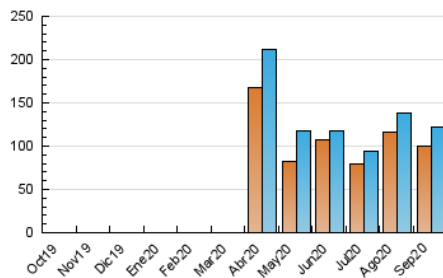

#### 3. Por día del mes (Nacional)

Día	N. únicos	Visitas	Páginas	Día	N. únicos	Visitas	Páginas	Día	N. únicos	Visitas	Páginas
1	3.410	3.636	3.397	11	3.441	3.599	4.115	21	13.964	14.232	16.634
2	3.170	3.337	3.531	12	2.710	2.925	2.631	22	3.512	3.698	3.966
3	2.861	3.012	3.068	13	3.676	3.865	3.594	23	2.870	3.083	3.093
4	3.270	3.495	3.382	14	2.771	2.931	3.441	24	3.484	3.714	3.624
5	3.209	3.379	3.171	15	3.170	3.400	3.464	25	3.398	3.666	3.384
6	3.283	3.442	3.404	16	2.773	2.954	3.223	26	2.773	2.974	2.373
7	2.987	3.178	3.412	17	2.441	2.614	2.836	27	3.144	3.411	2.651
8	2.534	2.727	2.913	18	2.754	2.903	3.279	28	2.773	2.973	2.877
9	2.930	3.208	2.525	19	2.709	2.881	2.835	29	2.413	2.576	2.645
10	5.122	5.367	5.915	20	13.586	14.087	16.149	30	4.681	4.869	5.193

##### 4.1 Por día de la semana (promedio)

N. únicos / Visitas (x 100)

Páginas (x 100)

##### 4.2 Por franja horaria (promedio)

Visitas (x 1000)

Páginas (x 1000)

##### 4.3 Por meses

N. únicos / Visitas (x 1000)

Páginas (x 1000)