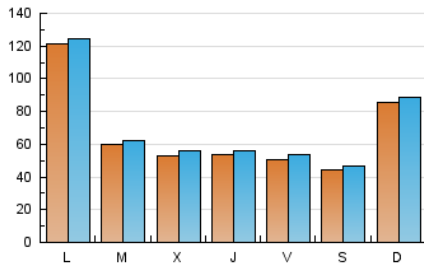

4. Gráficas (Nacional e Internacional)

4.1 Por día de la semana (promedio)

N. únicos / Visitas (x 100)