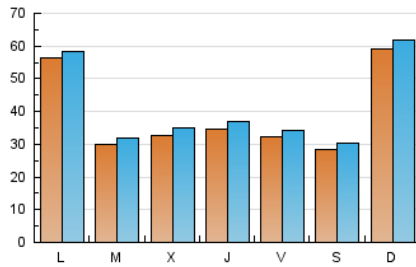

4. Gráficas (Nacional)

4.1 Por día de la semana (promedio)

N. únicos / Visitas (x 100)