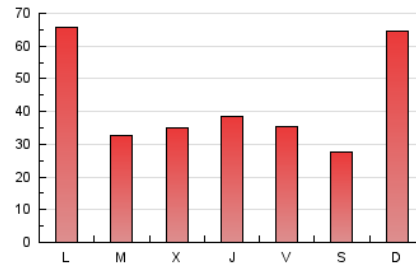

Páginas (x 100)