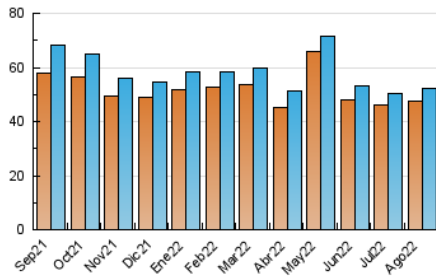

/ (x 100)

(x 100)

— (x 1000)

(x 1000)

/ (x 1000)

(x 1000)

Agosto - 2022	47.334	52.127	62.077
	1.611	1.682	2.002
	1.653	1.730	2.090
	1.492	1.542	1.752
	1,19		
	0:00:35		
	0:03:04		

1	1.785	1.917	2.386	11	1.686	1.789	2.089	21	1.425	1.471	1.674
2	1.858	1.984	2.386	12	1.436	1.500	1.840	22	1.629	1.685	2.004
3	1.731	1.889	2.306	13	1.444	1.492	1.720	23	1.568	1.612	1.908
4	1.887	2.004	2.351	14	1.408	1.449	1.656	24	1.595	1.645	1.968
5	1.740	1.830	2.192	15	1.501	1.542	1.824	25	1.600	1.659	1.888
6	1.530	1.600	1.797	16	1.554	1.616	1.921	26	1.535	1.578	1.849
7	1.874	1.955	2.212	17	1.572	1.617	1.900	27	1.418	1.459	1.720
8	1.813	1.903	2.374	18	1.599	1.657	1.995	28	1.436	1.469	1.628
9	1.791	1.885	2.327	19	1.475	1.521	1.912	29	1.716	1.805	2.278
10	1.718	1.815	2.211	20	1.397	1.441	1.611	30	1.685	1.737	2.196
								31	1.547	1.601	1.954

/ (x 100)

(x 100)

— (x 1000)

(x 1000)

/ (x 1000)

(x 1000)

Este Medio Electrónico de Comunicación ha sido medido por la herramienta Google Analytics de Google (Universal Analytics)

5