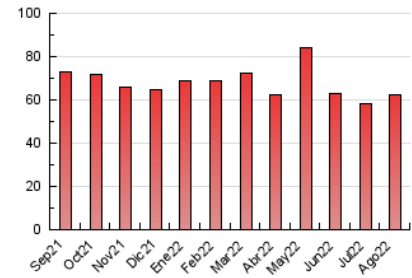

/ (x 100)

(x 100)

— (x 1000)

(x 1000)

/ (x 1000)

(x 1000)

Agosto - 2022	47.334	52.127	62.077
	1.611	1.682	2.002
	1.653	1.730	2.090
	1.492	1.542	1.752
	1,19		
	0:00:35		
	0:03:04		

1	1.785	1.917	2.386	11	1.686	1.789	2.089	21	1.425	1.471	1.674
2	1.858	1.984	2.386	12	1.436	1.500	1.840	22	1.629	1.685	2.004
3	1.731	1.889	2.306	13	1.444	1.492	1.720	23	1.568	1.612	1.908
4	1.887	2.004	2.351	14	1.408	1.449	1.656	24	1.595	1.645	1.968
5	1.740	1.830	2.192	15	1.501	1.542	1.824	25	1.600	1.659	1.888
6	1.530	1.600	1.797	16	1.554	1.616	1.921	26	1.535	1.578	1.849
7	1.874	1.955	2.212	17	1.572	1.617	1.900	27	1.418	1.459	1.720
8	1.813	1.903	2.374	18	1.599	1.657	1.995	28	1.436	1.469	1.628
9	1.791	1.885	2.327	19	1.475	1.521	1.912	29	1.716	1.805	2.278
10	1.718	1.815	2.211	20	1.397	1.441	1.611	30	1.685	1.737	2.196
								31	1.547	1.601	1.954

/ (x 100)

(x 100)

— (x 1000)

(x 1000)

/ (x 1000)

(x 1000)

Este Medio Electrónico de Comunicación ha sido medido por la herramienta Google Analytics de Google (Universal Analytics)

5