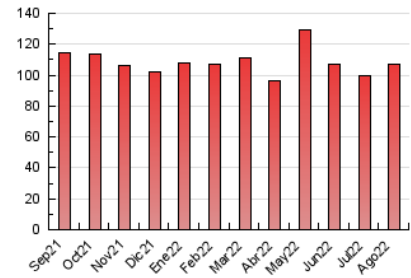

Agosto - 2022	74.735	81.406	106.751
	2.517	2.626	3.444
	2.601	2.719	3.578
	2.274	2.359	3.058
	1,31		
	0:00:32		
	0:01:42		

1	2.712	2.879	4.017	11	2.617	2.758	3.553	21	2.213	2.290	2.934
2	2.778	2.944	3.839	12	2.368	2.459	3.301	22	2.585	2.681	3.455
3	2.756	2.954	4.041	13	2.213	2.287	3.000	23	2.505	2.597	3.375
4	2.819	2.979	3.789	14	2.184	2.261	3.061	24	2.647	2.737	3.536
5	2.702	2.838	3.660	15	2.429	2.519	3.742	25	2.543	2.639	3.320
6	2.329	2.434	3.124	16	2.521	2.616	3.405	26	2.397	2.474	3.171
7	2.672	2.783	3.499	17	2.450	2.533	3.284	27	2.219	2.302	3.077
8	2.832	2.959	3.897	18	2.550	2.654	3.552	28	2.215	2.284	2.887
9	2.892	3.038	3.938	19	2.307	2.388	3.286	29	2.642	2.769	3.644
10	2.609	2.749	3.553	20	2.143	2.234	2.879	30	2.654	2.755	3.598
								31	2.509	2.612	3.334

/ (x 100)

(x 100)

— (x 1000)

(x 1000)

/ (x 1000)

(x 1000)

Agosto - 2022	47.334	52.127	62.077
	1.611	1.682	2.002
	1.653	1.730	2.090
	1.492	1.542	1.752
	1,19		
	0:00:35		
	0:03:04		

1	1.785	1.917	2.386	11	1.686	1.789	2.089	21	1.425	1.471	1.674
2	1.858	1.984	2.386	12	1.436	1.500	1.840	22	1.629	1.685	2.004
3	1.731	1.889	2.306	13	1.444	1.492	1.720	23	1.568	1.612	1.908
4	1.887	2.004	2.351	14	1.408	1.449	1.656	24	1.595	1.645	1.968
5	1.740	1.830	2.192	15	1.501	1.542	1.824	25	1.600	1.659	1.888
6	1.530	1.600	1.797	16	1.554	1.616	1.921	26	1.535	1.578	1.849
7	1.874	1.955	2.212	17	1.572	1.617	1.900	27	1.418	1.459	1.720
8	1.813	1.903	2.374	18	1.599	1.657	1.995	28	1.436	1.469	1.628
9	1.791	1.885	2.327	19	1.475	1.521	1.912	29	1.716	1.805	2.278
10	1.718	1.815	2.211	20	1.397	1.441	1.611	30	1.685	1.737	2.196
								31	1.547	1.601	1.954

/ (x 100)

(x 100)

— (x 1000)

(x 1000)

/ (x 1000)

(x 1000)

Este Medio Electrónico de Comunicación ha sido medido por la herramienta Google Analytics de Google (Universal Analytics)

5