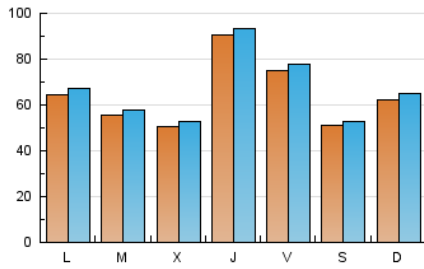

1. Cifras totales y promedios (Nacional e Internacional)

MES - AÑO	NAVEGADORES UNICOS	VISITAS	PAGINAS
Agosto - 2020	177.263	205.236	220.839
PROMEDIO DIARIO	6.369	6.621	7.124
PROMEDIO LUNES-VIERNES	6.713	6.969	7.608
PROMEDIO SABADO-DOMINGO	5.647	5.888	6.108
PAGINAS / VISITAS	1,08		
DURACION MEDIA VISITAS	0:00:48		
DURACION MEDIA PAGINAS	0:06:07		

2. Secciones (Nacional e Internacional)

	PAGINAS	%
HOME	9.520	4.31 %
RESTO	211.319	95.69 %

3. Por día del mes (Nacional e Internacional)

Día	N. únicos	Visitas	Páginas	Día	N. únicos	Visitas	Páginas	Día	N. únicos	Visitas	Páginas
1	4.545	4.810	4.413	11	4.983	5.223	5.342	21	14.284	14.741	16.312
2	4.779	5.000	4.734	12	4.180	4.362	4.626	22	6.162	6.358	6.721
3	4.829	5.108	4.861	13	6.117	6.273	7.329	23	9.687	10.004	11.253
4	4.479	4.729	4.820	14	6.968	7.113	8.463	24	7.136	7.459	8.754
5	4.236	4.463	4.736	15	4.223	4.390	4.649	25	4.592	4.814	5.660
6	4.394	4.627	4.818	16	4.854	5.110	4.954	26	3.955	4.134	4.660
7	4.856	5.094	5.321	17	9.276	9.603	11.139	27	4.478	4.691	4.735
8	4.198	4.413	4.580	18	8.166	8.437	9.436	28	3.937	4.140	4.058
9	4.598	4.812	4.799	19	7.899	8.213	8.495	29	6.300	6.536	7.120
10	5.024	5.268	5.361	20	21.262	21.676	24.019	30	7.127	7.444	7.856
								31	5.912	6.191	6.815

4. Gráficas (Nacional e Internacional)

4.1 Por día de la semana (promedio)

N. únicos / Visitas (x 100)

Páginas (x 100)

4.2 Por franja horaria (promedio)

Visitas (x 1000)

Páginas (x 1000)

4.3 Por meses