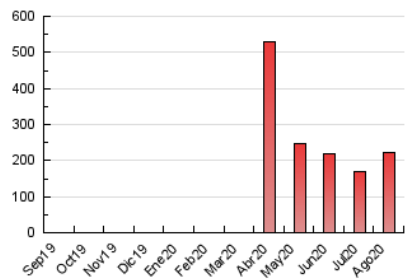

Páginas (x 1000)