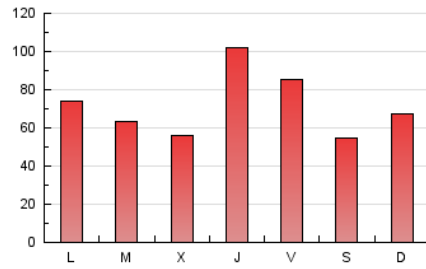

1. Cifras totales y promedios (Nacional e Internacional)

MES - AÑO	NAVEGADORES UNICOS	VISITAS	PAGINAS
Agosto - 2020	177.263	205.236	220.839
PROMEDIO DIARIO	6.369	6.621	7.124
PROMEDIO LUNES-VIERNES	6.713	6.969	7.608
PROMEDIO SABADO-DOMINGO	5.647	5.888	6.108
PAGINAS / VISITAS	1,08		
DURACION MEDIA VISITAS	0:00:48		
DURACION MEDIA PAGINAS	0:06:07		

2. Secciones (Nacional e Internacional)

	PAGINAS	%
HOME	9.520	4.31 %
RESTO	211.319	95.69 %

3. Por día del mes (Nacional e Internacional)

Día	N. únicos	Visitas	Páginas	Día	N. únicos	Visitas	Páginas	Día	N. únicos	Visitas	Páginas
1	4.545	4.810	4.413	11	4.983	5.223	5.342	21	14.284	14.741	16.312
2	4.779	5.000	4.734	12	4.180	4.362	4.626	22	6.162	6.358	6.721
3	4.829	5.108	4.861	13	6.117	6.273	7.329	23	9.687	10.004	11.253
4	4.479	4.729	4.820	14	6.968	7.113	8.463	24	7.136	7.459	8.754
5	4.236	4.463	4.736	15	4.223	4.390	4.649	25	4.592	4.814	5.660
6	4.394	4.627	4.818	16	4.854	5.110	4.954	26	3.955	4.134	4.660
7	4.856	5.094	5.321	17	9.276	9.603	11.139	27	4.478	4.691	4.735
8	4.198	4.413	4.580	18	8.166	8.437	9.436	28	3.937	4.140	4.058
9	4.598	4.812	4.799	19	7.899	8.213	8.495	29	6.300	6.536	7.120
10	5.024	5.268	5.361	20	21.262	21.676	24.019	30	7.127	7.444	7.856
								31	5.912	6.191	6.815

4. Gráficas (Nacional e Internacional)

4.1 Por día de la semana (promedio)

N. únicos / Visitas (x 100)

Páginas (x 100)

4.2 Por franja horaria (promedio)

Visitas (x 1000)

Páginas (x 1000)

4.3 Por meses