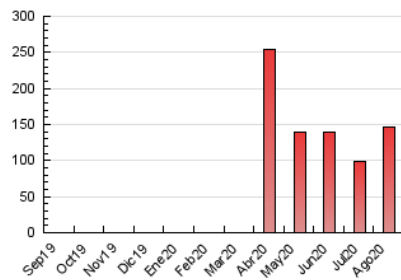

2. Secciones (Nacional)

	PAGINAS	%
HOME	8.893	6.10 %
RESTO	136.902	93.90 %

3. Por día del mes (Nacional)

Día	N. únicos	Visitas	Páginas	Día	N. únicos	Visitas	Páginas	Día	N. únicos	Visitas	Páginas
1	3.019	3.214	2.781	11	2.994	3.152	3.143	21	11.263	11.541	12.768
2	3.151	3.301	3.093	12	2.596	2.722	2.850	22	4.068	4.204	4.446
3	2.964	3.169	2.904	13	4.391	4.537	5.430	23	7.232	7.435	8.302
4	2.821	3.007	2.896	14	4.498	4.639	5.542	24	4.223	4.395	5.098
5	2.610	2.753	2.872	15	2.739	2.850	2.805	25	2.617	2.751	3.216
6	2.804	2.975	3.040	16	3.354	3.555	3.242	26	2.321	2.440	2.746
7	3.264	3.438	3.441	17	5.873	6.116	7.005	27	2.907	3.056	2.873
8	2.450	2.615	2.578	18	4.753	4.962	5.530	28	2.333	2.488	2.246
9	2.788	2.942	2.732	19	4.437	4.651	4.601	29	4.535	4.699	5.144
10	3.134	3.294	3.220	20	17.612	17.974	20.043	30	4.838	5.036	5.123
								31	3.627	3.826	4.085

4. Gráficas (Nacional)

4.1 Por día de la semana (promedio)

N. únicos / Visitas (x 100)

Páginas (x 100)

4.2 Por franja horaria (promedio)

Visitas (x 1000)

Páginas (x 1000)

4.3 Por meses

N. únicos / Visitas (x 1000)

Páginas (x 1000)

5. Observaciones

Este Medio Electrónico de Comunicación ha sido medido por la herramienta Google Analytics de Google

6. Definiciones básicas (Para más información ver Normas Técnicas para el Control de los Medios Electrónicos de Comunicación)

Visita:

Una secuencia ininterrumpida de páginas servidas a un usuario válido. Si dicho usuario no realiza peticiones de páginas en un periodo de tiempo (30 min) la siguiente petición constituirá el inicio de una nueva visita.