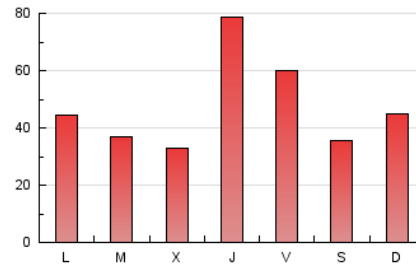

1. Cifras totales y promedios (Nacional)

MES - AÑO	NAVEGADORES UNICOS	VISITAS	PAGINAS
Agosto - 2020	116.273	137.737	145.795
PROMEDIO DIARIO	4.265	4.443	4.703
PROMEDIO LUNES-VIERNES	4.478	4.661	5.026
PROMEDIO SABADO-DOMINGO	3.817	3.985	4.025
PAGINAS / VISITAS	1,06		
DURACION MEDIA VISITAS		0:00:52	
DURACION MEDIA PAGINAS		0:07:40	

2. Secciones (Nacional)

	PAGINAS	%
HOME	8.893	6.10 %
RESTO	136.902	93.90 %

3. Por día del mes (Nacional)

Día	N. únicos	Visitas	Páginas	Día	N. únicos	Visitas	Páginas	Día	N. únicos	Visitas	Páginas
1	3.019	3.214	2.781	11	2.994	3.152	3.143	21	11.263	11.541	12.768
2	3.151	3.301	3.093	12	2.596	2.722	2.850	22	4.068	4.204	4.446
3	2.964	3.169	2.904	13	4.391	4.537	5.430	23	7.232	7.435	8.302
4	2.821	3.007	2.896	14	4.498	4.639	5.542	24	4.223	4.395	5.098
5	2.610	2.753	2.872	15	2.739	2.850	2.805	25	2.617	2.751	3.216
6	2.804	2.975	3.040	16	3.354	3.555	3.242	26	2.321	2.440	2.746
7	3.264	3.438	3.441	17	5.873	6.116	7.005	27	2.907	3.056	2.873
8	2.450	2.615	2.578	18	4.753	4.962	5.530	28	2.333	2.488	2.246
9	2.788	2.942	2.732	19	4.437	4.651	4.601	29	4.535	4.699	5.144
10	3.134	3.294	3.220	20	17.612	17.974	20.043	30	4.838	5.036	5.123
								31	3.627	3.826	4.085

4. Gráficas (Nacional)

4.1 Por día de la semana (promedio)

N. únicos / Visitas (x 100)

Páginas (x 100)

4.2 Por franja horaria (promedio)

Visitas (x 1000)

Páginas (x 1000)

4.3 Por meses