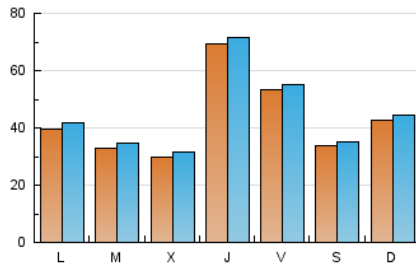

1. Cifras totales y promedios (Nacional)

MES - AÑO	NAVEGADORES UNICOS	VISITAS	PAGINAS
Agosto - 2020	116.273	137.737	145.795
PROMEDIO DIARIO	4.265	4.443	4.703
PROMEDIO LUNES-VIERNES	4.478	4.661	5.026
PROMEDIO SABADO-DOMINGO	3.817	3.985	4.025
PAGINAS / VISITAS	1,06		
DURACION MEDIA VISITAS		0:00:52	
DURACION MEDIA PAGINAS		0:07:40	

2. Secciones (Nacional)

	PAGINAS	%
HOME	8.893	6.10 %
RESTO	136.902	93.90 %

3. Por día del mes (Nacional)

Día	N. únicos	Visitas	Páginas	Día	N. únicos	Visitas	Páginas	Día	N. únicos	Visitas	Páginas
1	3.019	3.214	2.781	11	2.994	3.152	3.143	21	11.263	11.541	12.768
2	3.151	3.301	3.093	12	2.596	2.722	2.850	22	4.068	4.204	4.446
3	2.964	3.169	2.904	13	4.391	4.537	5.430	23	7.232	7.435	8.302
4	2.821	3.007	2.896	14	4.498	4.639	5.542	24	4.223	4.395	5.098
5	2.610	2.753	2.872	15	2.739	2.850	2.805	25	2.617	2.751	3.216
6	2.804	2.975	3.040	16	3.354	3.555	3.242	26	2.321	2.440	2.746
7	3.264	3.438	3.441	17	5.873	6.116	7.005	27	2.907	3.056	2.873
8	2.450	2.615	2.578	18	4.753	4.962	5.530	28	2.333	2.488	2.246
9	2.788	2.942	2.732	19	4.437	4.651	4.601	29	4.535	4.699	5.144
10	3.134	3.294	3.220	20	17.612	17.974	20.043	30	4.838	5.036	5.123
								31	3.627	3.826	4.085

4. Gráficas (Nacional)

4.1 Por día de la semana (promedio)

N. únicos / Visitas (x 100)

Páginas (x 100)

4.2 Por franja horaria (promedio)

Visitas (x 1000)

Páginas (x 1000)

4.3 Por meses