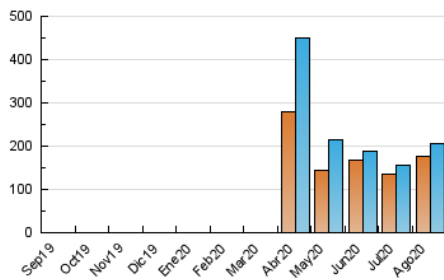

4.3 Por meses

N. únicos / Visitas (x 1000)