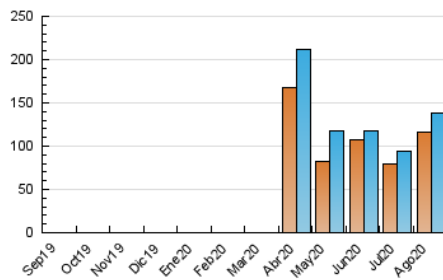

2. Secciones (Nacional)

	PAGINAS	%
HOME	8.893	6.10 %
RESTO	136.902	93.90 %

3. Por día del mes (Nacional)

Día	N. únicos	Visitas	Páginas	Día	N. únicos	Visitas	Páginas	Día	N. únicos	Visitas	Páginas
1	3.019	3.214	2.781	11	2.994	3.152	3.143	21	11.263	11.541	12.768
2	3.151	3.301	3.093	12	2.596	2.722	2.850	22	4.068	4.204	4.446
3	2.964	3.169	2.904	13	4.391	4.537	5.430	23	7.232	7.435	8.302
4	2.821	3.007	2.896	14	4.498	4.639	5.542	24	4.223	4.395	5.098
5	2.610	2.753	2.872	15	2.739	2.850	2.805	25	2.617	2.751	3.216
6	2.804	2.975	3.040	16	3.354	3.555	3.242	26	2.321	2.440	2.746
7	3.264	3.438	3.441	17	5.873	6.116	7.005	27	2.907	3.056	2.873
8	2.450	2.615	2.578	18	4.753	4.962	5.530	28	2.333	2.488	2.246
9	2.788	2.942	2.732	19	4.437	4.651	4.601	29	4.535	4.699	5.144
10	3.134	3.294	3.220	20	17.612	17.974	20.043	30	4.838	5.036	5.123
								31	3.627	3.826	4.085

4. Gráficas (Nacional)

4.1 Por día de la semana (promedio)

N. únicos / Visitas (x 100)

Páginas (x 100)

4.2 Por franja horaria (promedio)

Visitas (x 1000)

Páginas (x 1000)

4.3 Por meses

N. únicos / Visitas (x 1000)

Páginas (x 1000)

5. Observaciones

Este Medio Electrónico de Comunicación ha sido medido por la herramienta Google Analytics de Google

6. Definiciones básicas (Para más información ver Normas Técnicas para el Control de los Medios Electrónicos de Comunicación)

Visita:

Una secuencia ininterrumpida de páginas servidas a un usuario válido. Si dicho usuario no realiza peticiones de páginas en un periodo de tiempo (30 min) la siguiente petición constituirá el inicio de una nueva visita.