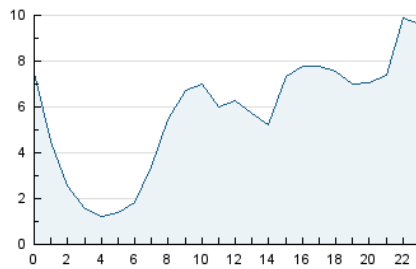

2. Secciones (Nacional)

	PAGINAS	%
HOME	8.893	6.10 %
RESTO	136.902	93.90 %

3. Por día del mes (Nacional)

Día	N. únicos	Visitas	Páginas	Día	N. únicos	Visitas	Páginas	Día	N. únicos	Visitas	Páginas
1	3.019	3.214	2.781	11	2.994	3.152	3.143	21	11.263	11.541	12.768
2	3.151	3.301	3.093	12	2.596	2.722	2.850	22	4.068	4.204	4.446
3	2.964	3.169	2.904	13	4.391	4.537	5.430	23	7.232	7.435	8.302
4	2.821	3.007	2.896	14	4.498	4.639	5.542	24	4.223	4.395	5.098
5	2.610	2.753	2.872	15	2.739	2.850	2.805	25	2.617	2.751	3.216
6	2.804	2.975	3.040	16	3.354	3.555	3.242	26	2.321	2.440	2.746
7	3.264	3.438	3.441	17	5.873	6.116	7.005	27	2.907	3.056	2.873
8	2.450	2.615	2.578	18	4.753	4.962	5.530	28	2.333	2.488	2.246
9	2.788	2.942	2.732	19	4.437	4.651	4.601	29	4.535	4.699	5.144
10	3.134	3.294	3.220	20	17.612	17.974	20.043	30	4.838	5.036	5.123
								31	3.627	3.826	4.085

4. Gráficas (Nacional)

4.1 Por día de la semana (promedio)

N. únicos / Visitas (x 100)

Páginas (x 100)

4.2 Por franja horaria (promedio)

Visitas (x 1000)

Páginas (x 1000)

4.3 Por meses