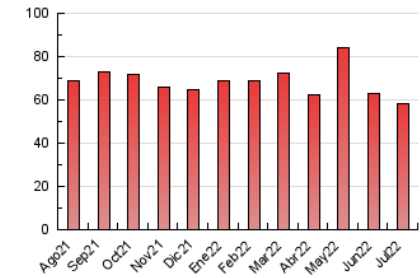

/ (x 100)

(x 100)

— (x 1000)

(x 1000)

/ (x 1000)

(x 1000)

Julio - 2022	46.239	50.192	58.329
	1.551	1.619	1.882
	1.565	1.638	1.945
	1.521	1.580	1.749
	1,16		
	0:00:31		
	0:03:10		

1	1.185	1.246	1.481	11	1.580	1.643	1.832	21	1.545	1.611	1.909
2	1.311	1.363	1.551	12	1.458	1.515	1.816	22	1.589	1.660	1.927
3	1.344	1.384	1.526	13	1.474	1.534	1.763	23	1.448	1.487	1.637
4	1.546	1.623	1.929	14	1.505	1.560	1.814	24	1.535	1.586	1.733
5	1.709	1.781	2.150	15	1.419	1.468	1.670	25	1.669	1.748	2.203
6	1.609	1.688	2.027	16	1.350	1.388	1.518	26	1.747	1.838	2.300
7	1.561	1.645	2.013	17	1.490	1.534	1.708	27	1.641	1.721	2.011
8	1.309	1.375	1.637	18	1.701	1.766	2.086	28	1.784	1.836	2.124
9	1.475	1.520	1.682	19	1.535	1.609	1.874	29	1.740	1.904	2.358
10	1.650	1.693	1.859	20	1.568	1.624	1.915	30	1.861	1.982	2.207
								31	1.743	1.860	2.069

/ (x 100)

(x 100)

— (x 1000)

(x 1000)

/ (x 1000)

(x 1000)

Este Medio Electrónico de Comunicación ha sido medido por la herramienta Google Analytics de Google

5