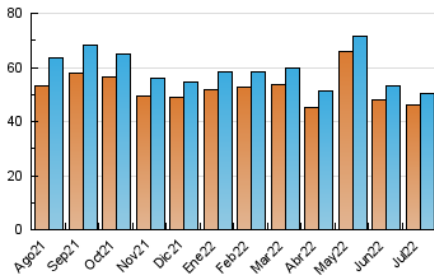

/ (x 100)

(x 100)

— (x 1000)

(x 1000)

/ (x 1000)

(x 1000)

Julio - 2022	46.239	50.192	58.329
	1.551	1.619	1.882
	1.565	1.638	1.945
	1.521	1.580	1.749
	1,16		
	0:00:31		
	0:03:10		

1	1.185	1.246	1.481	11	1.580	1.643	1.832	21	1.545	1.611	1.909
2	1.311	1.363	1.551	12	1.458	1.515	1.816	22	1.589	1.660	1.927
3	1.344	1.384	1.526	13	1.474	1.534	1.763	23	1.448	1.487	1.637
4	1.546	1.623	1.929	14	1.505	1.560	1.814	24	1.535	1.586	1.733
5	1.709	1.781	2.150	15	1.419	1.468	1.670	25	1.669	1.748	2.203
6	1.609	1.688	2.027	16	1.350	1.388	1.518	26	1.747	1.838	2.300
7	1.561	1.645	2.013	17	1.490	1.534	1.708	27	1.641	1.721	2.011
8	1.309	1.375	1.637	18	1.701	1.766	2.086	28	1.784	1.836	2.124
9	1.475	1.520	1.682	19	1.535	1.609	1.874	29	1.740	1.904	2.358
10	1.650	1.693	1.859	20	1.568	1.624	1.915	30	1.861	1.982	2.207
								31	1.743	1.860	2.069

/ (x 100)

(x 100)

— (x 1000)

(x 1000)

/ (x 1000)

(x 1000)

Este Medio Electrónico de Comunicación ha sido medido por la herramienta Google Analytics de Google

5