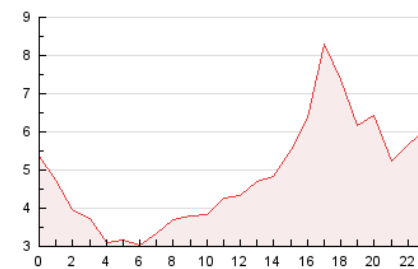

2. Secciones (Nacional e Internacional)

	PAGINAS	%
HOME	7.512	6.42 %
RESTO	109.519	93.58 %

3. Por día del mes (Nacional e Internacional)

Día	N. únicos	Visitas	Páginas	Día	N. únicos	Visitas	Páginas	Día	N. únicos	Visitas	Páginas
1	3.264	3.472	3.536	11	2.752	2.895	3.288	21	2.859	3.036	3.521
2	3.544	3.768	3.943	12	2.923	3.106	3.845	22	2.885	3.098	3.462
3	2.617	2.803	3.003	13	2.980	3.199	3.596	23	3.202	3.405	3.851
4	2.623	2.790	3.102	14	2.828	3.006	3.126	24	5.784	5.990	6.418
5	3.410	3.675	4.043	15	2.665	2.829	3.049	25	5.977	6.194	6.504
6	4.631	4.905	5.262	16	2.856	2.994	3.273	26	3.879	4.071	4.520
7	3.603	3.831	4.145	17	2.153	2.283	2.525	27	3.272	3.472	3.840
8	3.016	3.165	3.511	18	2.561	2.719	2.819	28	3.635	3.861	4.293
9	3.130	3.280	3.882	19	3.295	3.513	4.091	29	2.939	3.178	3.567
10	2.574	2.710	2.962	20	2.835	3.012	3.601	30	3.551	3.717	3.823
								31	2.444	2.595	2.630

4. Gráficas (Nacional e Internacional)

4.1 Por día de la semana (promedio)

N. únicos / Visitas (x 100)

Páginas (x 100)

4.2 Por franja horaria (promedio)

Visitas (x 1000)

Páginas (x 1000)

4.3 Por meses