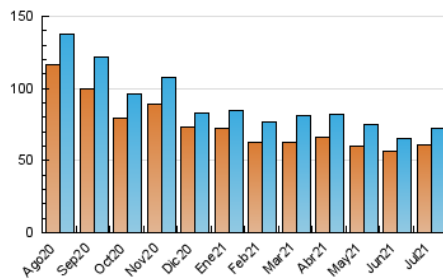

1. Cifras totales y promedios (Nacional)

MES - AÑO	NAVEGADORES UNICOS	VISITAS	PAGINAS
Julio - 2021	61.099	72.285	77.100
PROMEDIO DIARIO	2.200	2.332	2.487
PROMEDIO LUNES-VIERNES	2.133	2.272	2.450
PROMEDIO SABADO-DOMINGO	2.364	2.478	2.579
PAGINAS / VISITAS	1,07		
DURACION MEDIA VISITAS	0:01:01		
DURACION MEDIA PAGINAS	0:13:03		

2. Secciones (Nacional)

	PAGINAS	%
HOME	6.676	8.66 %
RESTO	70.424	91.34 %

3. Por día del mes (Nacional)

Día	N. únicos	Visitas	Páginas	Día	N. únicos	Visitas	Páginas	Día	N. únicos	Visitas	Páginas
1	2.059	2.067	2.285	11	1.837	1.943	2.121	21	1.744	1.876	2.142
2	2.458	2.612	2.626	12	1.901	2.053	2.545	22	1.879	2.056	2.217
3	1.664	1.774	1.809	13	1.881	2.049	2.153	23	2.250	2.405	2.622
4	1.747	1.879	1.980	14	1.808	1.849	1.948	24	4.886	5.055	5.279
5	2.215	2.421	2.551	15	1.667	1.792	1.842	25	4.983	5.174	5.325
6	3.218	3.421	3.503	16	1.938	2.037	2.134	26	2.721	2.871	3.159
7	2.399	2.569	2.628	17	1.311	1.410	1.490	27	2.229	2.389	2.559
8	1.933	2.039	2.147	18	1.628	1.739	1.757	28	2.367	2.555	2.746
9	2.087	2.190	2.498	19	1.977	2.146	2.522	29	1.853	2.049	2.142
10	1.607	1.686	1.694	20	1.720	1.862	2.171	30	2.619	2.672	2.749
								31	1.617	1.645	1.756

4. Gráficas (Nacional)

4.1 Por día de la semana (promedio)

N. únicos / Visitas (x 100)

Páginas (x 100)

4.2 Por franja horaria (promedio)

Visitas (x 1000)

Páginas (x 1000)

4.3 Por meses

N. únicos / Visitas (x 1000)

Páginas (x 1000)

5. Observaciones

Este Medio Electrónico de Comunicación ha sido medido por la herramienta Google Analytics de Google

6. Definiciones básicas (Para más información ver Normas Técnicas para el Control de los Medios Electrónicos de Comunicación)