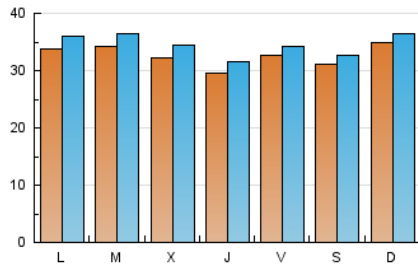

1. Cifras totales y promedios (Nacional e Internacional)

MES - AÑO	NAVEGADORES UNICOS	VISITAS	PAGINAS
Julio - 2021	92.227	106.572	117.031
PROMEDIO DIARIO	3.248	3.438	3.775
PROMEDIO LUNES-VIERNES	3.236	3.436	3.808
PROMEDIO SABADO-DOMINGO	3.276	3.442	3.695
PAGINAS / VISITAS	1,10		
DURACION MEDIA VISITAS	0:00:51		
DURACION MEDIA PAGINAS	0:05:50		

2. Secciones (Nacional e Internacional)

	PAGINAS	%
HOME	7.512	6.42 %
RESTO	109.519	93.58 %

3. Por día del mes (Nacional e Internacional)

Día	N. únicos	Visitas	Páginas	Día	N. únicos	Visitas	Páginas	Día	N. únicos	Visitas	Páginas
1	3.264	3.472	3.536	11	2.752	2.895	3.288	21	2.859	3.036	3.521
2	3.544	3.768	3.943	12	2.923	3.106	3.845	22	2.885	3.098	3.462
3	2.617	2.803	3.003	13	2.980	3.199	3.596	23	3.202	3.405	3.851
4	2.623	2.790	3.102	14	2.828	3.006	3.126	24	5.784	5.990	6.418
5	3.410	3.675	4.043	15	2.665	2.829	3.049	25	5.977	6.194	6.504
6	4.631	4.905	5.262	16	2.856	2.994	3.273	26	3.879	4.071	4.520
7	3.603	3.831	4.145	17	2.153	2.283	2.525	27	3.272	3.472	3.840
8	3.016	3.165	3.511	18	2.561	2.719	2.819	28	3.635	3.861	4.293
9	3.130	3.280	3.882	19	3.295	3.513	4.091	29	2.939	3.178	3.567
10	2.574	2.710	2.962	20	2.835	3.012	3.601	30	3.551	3.717	3.823
								31	2.444	2.595	2.630

4. Gráficas (Nacional e Internacional)

4.1 Por día de la semana (promedio)

N. únicos / Visitas (x 100)

Páginas (x 100)

4.2 Por franja horaria (promedio)

Visitas (x 1000)

Páginas (x 1000)

4.3 Por meses