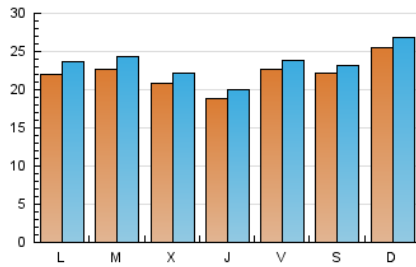

1. Cifras totales y promedios (Nacional)

MES - AÑO	NAVEGADORES UNICOS	VISITAS	PAGINAS
Julio - 2021	61.099	72.285	77.100
PROMEDIO DIARIO	2.200	2.332	2.487
PROMEDIO LUNES-VIERNES	2.133	2.272	2.450
PROMEDIO SABADO-DOMINGO	2.364	2.478	2.579
PAGINAS / VISITAS	1,07		
DURACION MEDIA VISITAS	0:01:01		
DURACION MEDIA PAGINAS	0:13:03		

2. Secciones (Nacional)

	PAGINAS	%
HOME	6.676	8.66 %
RESTO	70.424	91.34 %

3. Por día del mes (Nacional)

Día	N. únicos	Visitas	Páginas	Día	N. únicos	Visitas	Páginas	Día	N. únicos	Visitas	Páginas
1	2.059	2.067	2.285	11	1.837	1.943	2.121	21	1.744	1.876	2.142
2	2.458	2.612	2.626	12	1.901	2.053	2.545	22	1.879	2.056	2.217
3	1.664	1.774	1.809	13	1.881	2.049	2.153	23	2.250	2.405	2.622
4	1.747	1.879	1.980	14	1.808	1.849	1.948	24	4.886	5.055	5.279
5	2.215	2.421	2.551	15	1.667	1.792	1.842	25	4.983	5.174	5.325
6	3.218	3.421	3.503	16	1.938	2.037	2.134	26	2.721	2.871	3.159
7	2.399	2.569	2.628	17	1.311	1.410	1.490	27	2.229	2.389	2.559
8	1.933	2.039	2.147	18	1.628	1.739	1.757	28	2.367	2.555	2.746
9	2.087	2.190	2.498	19	1.977	2.146	2.522	29	1.853	2.049	2.142
10	1.607	1.686	1.694	20	1.720	1.862	2.171	30	2.619	2.672	2.749
								31	1.617	1.645	1.756

4. Gráficas (Nacional)

4.1 Por día de la semana (promedio)

N. únicos / Visitas (x 100)

Páginas (x 100)

4.2 Por franja horaria (promedio)

Visitas (x 1000)

Páginas (x 1000)

4.3 Por meses