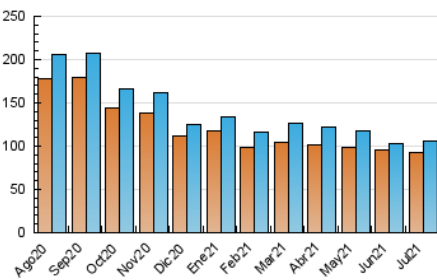

4.3 Por meses

N. únicos / Visitas (x 1000)