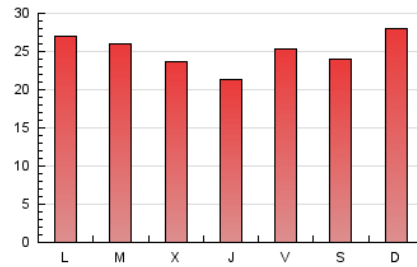

1. Cifras totales y promedios (Nacional)

MES - AÑO	NAVEGADORES UNICOS	VISITAS	PAGINAS
Julio - 2021	61.099	72.285	77.100
PROMEDIO DIARIO	2.200	2.332	2.487
PROMEDIO LUNES-VIERNES	2.133	2.272	2.450
PROMEDIO SABADO-DOMINGO	2.364	2.478	2.579
PAGINAS / VISITAS	1,07		
DURACION MEDIA VISITAS	0:01:01		
DURACION MEDIA PAGINAS	0:13:03		

2. Secciones (Nacional)

	PAGINAS	%
HOME	6.676	8.66 %
RESTO	70.424	91.34 %

3. Por día del mes (Nacional)

Día	N. únicos	Visitas	Páginas	Día	N. únicos	Visitas	Páginas	Día	N. únicos	Visitas	Páginas
1	2.059	2.067	2.285	11	1.837	1.943	2.121	21	1.744	1.876	2.142
2	2.458	2.612	2.626	12	1.901	2.053	2.545	22	1.879	2.056	2.217
3	1.664	1.774	1.809	13	1.881	2.049	2.153	23	2.250	2.405	2.622
4	1.747	1.879	1.980	14	1.808	1.849	1.948	24	4.886	5.055	5.279
5	2.215	2.421	2.551	15	1.667	1.792	1.842	25	4.983	5.174	5.325
6	3.218	3.421	3.503	16	1.938	2.037	2.134	26	2.721	2.871	3.159
7	2.399	2.569	2.628	17	1.311	1.410	1.490	27	2.229	2.389	2.559
8	1.933	2.039	2.147	18	1.628	1.739	1.757	28	2.367	2.555	2.746
9	2.087	2.190	2.498	19	1.977	2.146	2.522	29	1.853	2.049	2.142
10	1.607	1.686	1.694	20	1.720	1.862	2.171	30	2.619	2.672	2.749
								31	1.617	1.645	1.756

4. Gráficas (Nacional)

4.1 Por día de la semana (promedio)

N. únicos / Visitas (x 100)

Páginas (x 100)

4.2 Por franja horaria (promedio)

Visitas (x 1000)

Páginas (x 1000)

4.3 Por meses