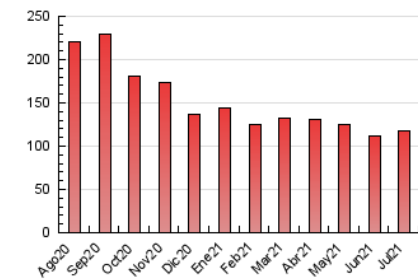

Páginas (x 1000)