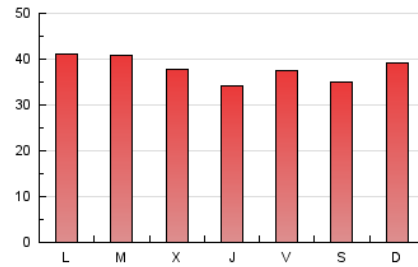

1. Cifras totales y promedios (Nacional e Internacional)

MES - AÑO	NAVEGADORES UNICOS	VISITAS	PAGINAS
Julio - 2021	92.227	106.572	117.031
PROMEDIO DIARIO	3.248	3.438	3.775
PROMEDIO LUNES-VIERNES	3.236	3.436	3.808
PROMEDIO SABADO-DOMINGO	3.276	3.442	3.695
PAGINAS / VISITAS	1,10		
DURACION MEDIA VISITAS	0:00:51		
DURACION MEDIA PAGINAS	0:05:50		

2. Secciones (Nacional e Internacional)

	PAGINAS	%
HOME	7.512	6.42 %
RESTO	109.519	93.58 %

3. Por día del mes (Nacional e Internacional)

Día	N. únicos	Visitas	Páginas	Día	N. únicos	Visitas	Páginas	Día	N. únicos	Visitas	Páginas
1	3.264	3.472	3.536	11	2.752	2.895	3.288	21	2.859	3.036	3.521
2	3.544	3.768	3.943	12	2.923	3.106	3.845	22	2.885	3.098	3.462
3	2.617	2.803	3.003	13	2.980	3.199	3.596	23	3.202	3.405	3.851
4	2.623	2.790	3.102	14	2.828	3.006	3.126	24	5.784	5.990	6.418
5	3.410	3.675	4.043	15	2.665	2.829	3.049	25	5.977	6.194	6.504
6	4.631	4.905	5.262	16	2.856	2.994	3.273	26	3.879	4.071	4.520
7	3.603	3.831	4.145	17	2.153	2.283	2.525	27	3.272	3.472	3.840
8	3.016	3.165	3.511	18	2.561	2.719	2.819	28	3.635	3.861	4.293
9	3.130	3.280	3.882	19	3.295	3.513	4.091	29	2.939	3.178	3.567
10	2.574	2.710	2.962	20	2.835	3.012	3.601	30	3.551	3.717	3.823
								31	2.444	2.595	2.630

4. Gráficas (Nacional e Internacional)

4.1 Por día de la semana (promedio)

N. únicos / Visitas (x 100)

Páginas (x 100)

4.2 Por franja horaria (promedio)

Visitas (x 1000)

Páginas (x 1000)

4.3 Por meses