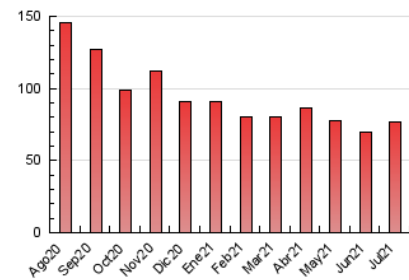

Páginas (x 1000)