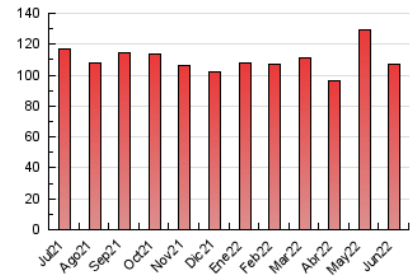

Junio - 2022	76.511	83.129	106.885
	2.617	2.771	3.563
	2.715	2.879	3.711
	2.348	2.475	3.156
	1,29		
	0:00:41		
	0:02:23		

1	2.879	3.051	3.821	11	2.418	2.557	3.320	21	2.539	2.671	3.385
2	2.891	3.073	3.895	12	2.599	2.741	3.446	22	2.284	2.410	3.135
3	2.829	3.042	3.802	13	3.248	3.460	4.365	23	2.603	2.703	3.494
4	2.690	2.857	3.528	14	2.977	3.154	4.137	24	2.182	2.291	3.487
5	2.677	2.810	3.451	15	2.802	3.041	3.920	25	1.900	1.981	2.611
6	3.145	3.394	4.432	16	2.398	2.548	3.327	26	2.031	2.108	2.746
7	3.118	3.303	4.088	17	2.440	2.610	3.427	27	2.331	2.432	3.278
8	3.160	3.337	4.195	18	2.187	2.323	3.018	28	2.424	2.548	3.356
9	3.412	3.656	4.532	19	2.285	2.420	3.128	29	2.314	2.434	3.206
10	2.850	3.025	3.754	20	2.655	2.806	3.625	30	2.241	2.343	2.976

/ (x 100)

(x 100)

— (x 1000)

(x 1000)

/ (x 1000)

(x 1000)

Junio - 2022	47.883	52.978	62.988
	1.654	1.766	2.100
	1.713	1.835	2.204
	1.490	1.577	1.813
	1,19		
	0:00:49		
	0:04:18		

1	1.904	2.036	2.417	11	1.575	1.670	1.844	21	1.628	1.719	2.028
2	1.952	2.088	2.499	12	1.743	1.845	2.132	22	1.317	1.397	1.685
3	1.868	2.033	2.380	13	2.160	2.319	2.759	23	1.541	1.607	1.989
4	1.820	1.950	2.190	14	1.931	2.062	2.459	24	1.175	1.245	1.492
5	1.813	1.910	2.167	15	1.815	2.013	2.481	25	1.080	1.126	1.318
6	2.059	2.260	2.792	16	1.494	1.615	1.942	26	1.189	1.235	1.430
7	2.059	2.207	2.585	17	1.486	1.619	2.056	27	1.383	1.454	1.859
8	2.014	2.142	2.518	18	1.332	1.427	1.688	28	1.457	1.543	1.923
9	2.191	2.379	2.794	19	1.370	1.454	1.734	29	1.373	1.448	1.750
10	1.856	1.987	2.304	20	1.683	1.788	2.135	30	1.338	1.400	1.638

/ (x 100)

(x 100)

— (x 1000)

(x 1000)

/ (x 1000)

(x 1000)

Este Medio Electrónico de Comunicación ha sido medido por la herramienta Google Analytics de Google

5