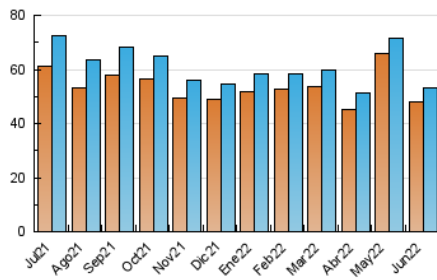

/ (x 100)

(x 100)

— (x 1000)

(x 1000)

/ (x 1000)

(x 1000)

Junio - 2022	47.883	52.978	62.988
	1.654	1.766	2.100
	1.713	1.835	2.204
	1.490	1.577	1.813
	1,19		
	0:00:49		
	0:04:18		

1	1.904	2.036	2.417	11	1.575	1.670	1.844	21	1.628	1.719	2.028
2	1.952	2.088	2.499	12	1.743	1.845	2.132	22	1.317	1.397	1.685
3	1.868	2.033	2.380	13	2.160	2.319	2.759	23	1.541	1.607	1.989
4	1.820	1.950	2.190	14	1.931	2.062	2.459	24	1.175	1.245	1.492
5	1.813	1.910	2.167	15	1.815	2.013	2.481	25	1.080	1.126	1.318
6	2.059	2.260	2.792	16	1.494	1.615	1.942	26	1.189	1.235	1.430
7	2.059	2.207	2.585	17	1.486	1.619	2.056	27	1.383	1.454	1.859
8	2.014	2.142	2.518	18	1.332	1.427	1.688	28	1.457	1.543	1.923
9	2.191	2.379	2.794	19	1.370	1.454	1.734	29	1.373	1.448	1.750
10	1.856	1.987	2.304	20	1.683	1.788	2.135	30	1.338	1.400	1.638

/ (x 100)

(x 100)

— (x 1000)

(x 1000)

/ (x 1000)

(x 1000)

Este Medio Electrónico de Comunicación ha sido medido por la herramienta Google Analytics de Google

5