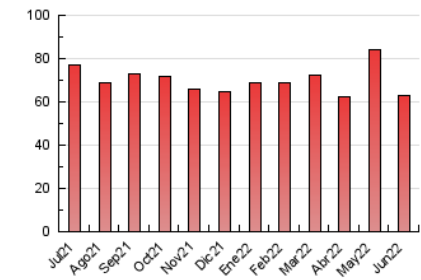

/ (x 100)

(x 100)

— (x 1000)

(x 1000)

/ (x 1000)

(x 1000)

Junio - 2022	47.883	52.978	62.988
	1.654	1.766	2.100
	1.713	1.835	2.204
	1.490	1.577	1.813
	1,19		
	0:00:49		
	0:04:18		

1	1.904	2.036	2.417	11	1.575	1.670	1.844	21	1.628	1.719	2.028
2	1.952	2.088	2.499	12	1.743	1.845	2.132	22	1.317	1.397	1.685
3	1.868	2.033	2.380	13	2.160	2.319	2.759	23	1.541	1.607	1.989
4	1.820	1.950	2.190	14	1.931	2.062	2.459	24	1.175	1.245	1.492
5	1.813	1.910	2.167	15	1.815	2.013	2.481	25	1.080	1.126	1.318
6	2.059	2.260	2.792	16	1.494	1.615	1.942	26	1.189	1.235	1.430
7	2.059	2.207	2.585	17	1.486	1.619	2.056	27	1.383	1.454	1.859
8	2.014	2.142	2.518	18	1.332	1.427	1.688	28	1.457	1.543	1.923
9	2.191	2.379	2.794	19	1.370	1.454	1.734	29	1.373	1.448	1.750
10	1.856	1.987	2.304	20	1.683	1.788	2.135	30	1.338	1.400	1.638

/ (x 100)

(x 100)

— (x 1000)

(x 1000)

/ (x 1000)

(x 1000)

Este Medio Electrónico de Comunicación ha sido medido por la herramienta Google Analytics de Google

5