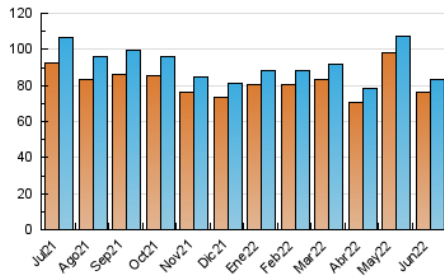

Junio - 2022	76.511	83.129	106.885
	2.617	2.771	3.563
	2.715	2.879	3.711
	2.348	2.475	3.156
	1,29		
	0:00:41		
	0:02:23		

1	2.879	3.051	3.821	11	2.418	2.557	3.320	21	2.539	2.671	3.385
2	2.891	3.073	3.895	12	2.599	2.741	3.446	22	2.284	2.410	3.135
3	2.829	3.042	3.802	13	3.248	3.460	4.365	23	2.603	2.703	3.494
4	2.690	2.857	3.528	14	2.977	3.154	4.137	24	2.182	2.291	3.487
5	2.677	2.810	3.451	15	2.802	3.041	3.920	25	1.900	1.981	2.611
6	3.145	3.394	4.432	16	2.398	2.548	3.327	26	2.031	2.108	2.746
7	3.118	3.303	4.088	17	2.440	2.610	3.427	27	2.331	2.432	3.278
8	3.160	3.337	4.195	18	2.187	2.323	3.018	28	2.424	2.548	3.356
9	3.412	3.656	4.532	19	2.285	2.420	3.128	29	2.314	2.434	3.206
10	2.850	3.025	3.754	20	2.655	2.806	3.625	30	2.241	2.343	2.976

/ (x 100)

(x 100)

— (x 1000)

(x 1000)

/ (x 1000)

(x 1000)

Junio - 2022	47.883	52.978	62.988
	1.654	1.766	2.100
	1.713	1.835	2.204
	1.490	1.577	1.813
	1,19		
	0:00:49		
	0:04:18		

1	1.904	2.036	2.417	11	1.575	1.670	1.844	21	1.628	1.719	2.028
2	1.952	2.088	2.499	12	1.743	1.845	2.132	22	1.317	1.397	1.685
3	1.868	2.033	2.380	13	2.160	2.319	2.759	23	1.541	1.607	1.989
4	1.820	1.950	2.190	14	1.931	2.062	2.459	24	1.175	1.245	1.492
5	1.813	1.910	2.167	15	1.815	2.013	2.481	25	1.080	1.126	1.318
6	2.059	2.260	2.792	16	1.494	1.615	1.942	26	1.189	1.235	1.430
7	2.059	2.207	2.585	17	1.486	1.619	2.056	27	1.383	1.454	1.859
8	2.014	2.142	2.518	18	1.332	1.427	1.688	28	1.457	1.543	1.923
9	2.191	2.379	2.794	19	1.370	1.454	1.734	29	1.373	1.448	1.750
10	1.856	1.987	2.304	20	1.683	1.788	2.135	30	1.338	1.400	1.638

/ (x 100)

(x 100)

— (x 1000)

(x 1000)

/ (x 1000)

(x 1000)

Este Medio Electrónico de Comunicación ha sido medido por la herramienta Google Analytics de Google

5