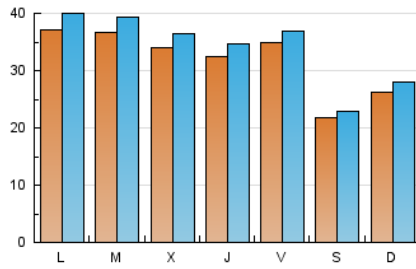

1. Cifras totales y promedios (Nacional e Internacional)

MES - AÑO	NAVEGADORES UNICOS	VISITAS	PAGINAS
Junio - 2021	95.703	102.873	111.435
PROMEDIO DIARIO	3.209	3.429	3.715
PROMEDIO LUNES-VIERNES	3.505	3.749	4.054
PROMEDIO SABADO-DOMINGO	2.395	2.548	2.782
PAGINAS / VISITAS	1,08		
DURACION MEDIA VISITAS	0:01:05		
DURACION MEDIA PAGINAS	0:11:28		

2. Secciones (Nacional e Internacional)

	PAGINAS	%
HOME	9.008	8.08 %
RESTO	102.427	91.92 %

3. Por día del mes (Nacional e Internacional)

Día	N. únicos	Visitas	Páginas	Día	N. únicos	Visitas	Páginas	Día	N. únicos	Visitas	Páginas
1	4.023	4.348	4.424	11	3.382	3.624	3.829	21	3.960	4.251	4.366
2	3.347	3.562	3.843	12	770	850	850	22	3.782	4.087	4.418
3	3.318	3.573	3.924	13	1.168	1.221	1.235	23	3.787	4.074	4.342
4	3.298	3.518	3.715	14	3.388	3.614	4.073	24	3.316	3.545	3.871
5	2.934	3.067	3.372	15	3.397	3.614	4.063	25	3.780	3.967	4.577
6	1.845	2.005	2.403	16	3.254	3.474	3.932	26	3.164	3.367	3.737
7	3.598	3.905	3.963	17	3.187	3.393	4.010	27	5.085	5.416	5.908
8	3.432	3.718	4.112	18	3.460	3.659	4.148	28	3.930	4.191	4.399
9	3.444	3.690	3.926	19	1.819	1.912	2.044	29	3.693	3.902	4.059
10	3.121	3.344	3.444	20	2.376	2.549	2.708	30	3.213	3.433	3.740

4. Gráficas (Nacional e Internacional)

4.1 Por día de la semana (promedio)

N. únicos / Visitas (x 100)

Páginas (x 100)

4.2 Por franja horaria (promedio)

Visitas (x 1000)

Páginas (x 1000)

4.3 Por meses