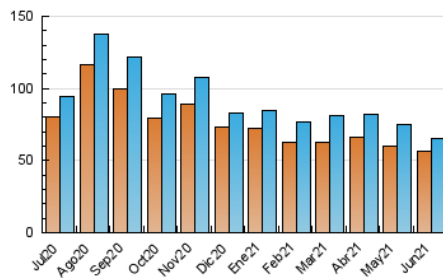

4.3 Por meses

N. únicos / Visitas (x 1000)