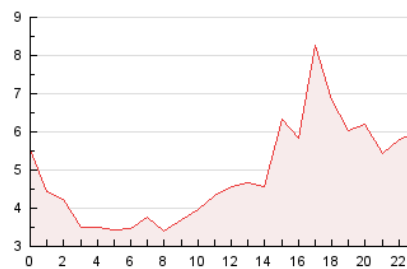

1. Cifras totales y promedios (Nacional e Internacional)

MES - AÑO	NAVEGADORES UNICOS	VISITAS	PAGINAS
Junio - 2021	95.703	102.873	111.435
PROMEDIO DIARIO	3.209	3.429	3.715
PROMEDIO LUNES-VIERNES	3.505	3.749	4.054
PROMEDIO SABADO-DOMINGO	2.395	2.548	2.782
PAGINAS / VISITAS	1,08		
DURACION MEDIA VISITAS	0:01:05		
DURACION MEDIA PAGINAS	0:11:28		

2. Secciones (Nacional e Internacional)

	PAGINAS	%
HOME	9.008	8.08 %
RESTO	102.427	91.92 %

3. Por día del mes (Nacional e Internacional)

Día	N. únicos	Visitas	Páginas	Día	N. únicos	Visitas	Páginas	Día	N. únicos	Visitas	Páginas
1	4.023	4.348	4.424	11	3.382	3.624	3.829	21	3.960	4.251	4.366
2	3.347	3.562	3.843	12	770	850	850	22	3.782	4.087	4.418
3	3.318	3.573	3.924	13	1.168	1.221	1.235	23	3.787	4.074	4.342
4	3.298	3.518	3.715	14	3.388	3.614	4.073	24	3.316	3.545	3.871
5	2.934	3.067	3.372	15	3.397	3.614	4.063	25	3.780	3.967	4.577
6	1.845	2.005	2.403	16	3.254	3.474	3.932	26	3.164	3.367	3.737
7	3.598	3.905	3.963	17	3.187	3.393	4.010	27	5.085	5.416	5.908
8	3.432	3.718	4.112	18	3.460	3.659	4.148	28	3.930	4.191	4.399
9	3.444	3.690	3.926	19	1.819	1.912	2.044	29	3.693	3.902	4.059
10	3.121	3.344	3.444	20	2.376	2.549	2.708	30	3.213	3.433	3.740

4. Gráficas (Nacional e Internacional)

4.1 Por día de la semana (promedio)

N. únicos / Visitas (x 100)

Páginas (x 100)

4.2 Por franja horaria (promedio)

Visitas (x 1000)

Páginas (x 1000)

4.3 Por meses