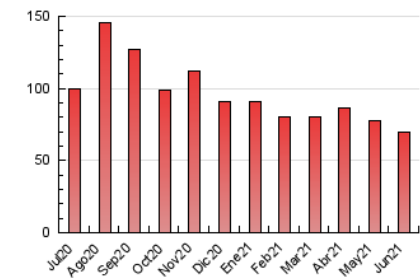

Páginas (x 1000)