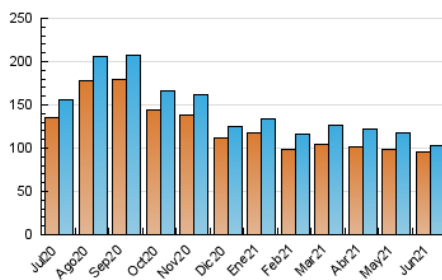

4.3 Por meses

N. únicos / Visitas (x 1000)