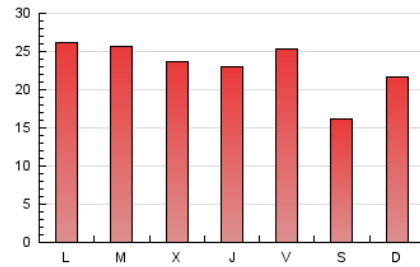

1. Cifras totales y promedios (Nacional)

MES - AÑO	NAVEGADORES UNICOS	VISITAS	PAGINAS
Junio - 2021	56.080	65.706	69.570
PROMEDIO DIARIO	1.957	2.190	2.319
PROMEDIO LUNES-VIERNES	2.169	2.358	2.474
PROMEDIO SABADO-DOMINGO	1.374	1.728	1.892
PAGINAS / VISITAS	1,06		
DURACION MEDIA VISITAS	0:01:22		
DURACION MEDIA PAGINAS	1:13:27		

2. Secciones (Nacional)

	PAGINAS	%
HOME	7.649	10.99 %
RESTO	61.921	89.01 %

3. Por día del mes (Nacional)

Día	N. únicos	Visitas	Páginas	Día	N. únicos	Visitas	Páginas	Día	N. únicos	Visitas	Páginas
1	2.568	2.818	2.802	11	2.203	2.401	2.461	21	2.405	2.630	2.665
2	2.027	2.197	2.322	12	521	573	586	22	2.240	2.479	2.501
3	2.000	2.203	2.369	13	677	677	690	23	2.295	2.524	2.518
4	1.887	2.051	2.033	14	2.118	2.285	2.491	24	1.971	2.133	2.273
5	215	2.241	2.358	15	2.090	2.255	2.400	25	2.539	2.681	3.021
6	1.524	1.681	2.084	16	2.005	2.167	2.328	26	2.027	2.193	2.318
7	2.348	2.604	2.622	17	1.971	2.126	2.469	27	3.283	3.491	3.895
8	2.182	2.421	2.676	18	2.239	2.385	2.643	28	2.335	2.556	2.674
9	2.218	2.401	2.420	19	1.081	1.133	1.225	29	2.230	2.390	2.430
10	1.886	2.053	2.082	20	1.667	1.837	1.980	30	1.968	2.120	2.234

4. Gráficas (Nacional)

4.1 Por día de la semana (promedio)

N. únicos / Visitas (x 100)

Páginas (x 100)

4.2 Por franja horaria (promedio)

Visitas (x 1000)

Páginas (x 1000)

4.3 Por meses