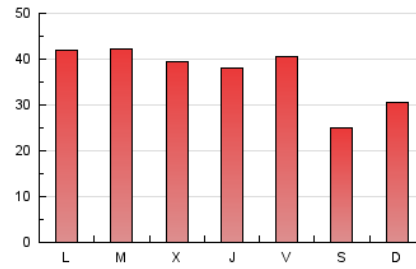

1. Cifras totales y promedios (Nacional e Internacional)

MES - AÑO	NAVEGADORES UNICOS	VISITAS	PAGINAS
Junio - 2021	95.703	102.873	111.435
PROMEDIO DIARIO	3.209	3.429	3.715
PROMEDIO LUNES-VIERNES	3.505	3.749	4.054
PROMEDIO SABADO-DOMINGO	2.395	2.548	2.782
PAGINAS / VISITAS	1,08		
DURACION MEDIA VISITAS	0:01:05		
DURACION MEDIA PAGINAS	0:11:28		

2. Secciones (Nacional e Internacional)

	PAGINAS	%
HOME	9.008	8.08 %
RESTO	102.427	91.92 %

3. Por día del mes (Nacional e Internacional)

Día	N. únicos	Visitas	Páginas	Día	N. únicos	Visitas	Páginas	Día	N. únicos	Visitas	Páginas
1	4.023	4.348	4.424	11	3.382	3.624	3.829	21	3.960	4.251	4.366
2	3.347	3.562	3.843	12	770	850	850	22	3.782	4.087	4.418
3	3.318	3.573	3.924	13	1.168	1.221	1.235	23	3.787	4.074	4.342
4	3.298	3.518	3.715	14	3.388	3.614	4.073	24	3.316	3.545	3.871
5	2.934	3.067	3.372	15	3.397	3.614	4.063	25	3.780	3.967	4.577
6	1.845	2.005	2.403	16	3.254	3.474	3.932	26	3.164	3.367	3.737
7	3.598	3.905	3.963	17	3.187	3.393	4.010	27	5.085	5.416	5.908
8	3.432	3.718	4.112	18	3.460	3.659	4.148	28	3.930	4.191	4.399
9	3.444	3.690	3.926	19	1.819	1.912	2.044	29	3.693	3.902	4.059
10	3.121	3.344	3.444	20	2.376	2.549	2.708	30	3.213	3.433	3.740

4. Gráficas (Nacional e Internacional)

4.1 Por día de la semana (promedio)

N. únicos / Visitas (x 100)

Páginas (x 100)

4.2 Por franja horaria (promedio)

Visitas (x 1000)

Páginas (x 1000)

4.3 Por meses