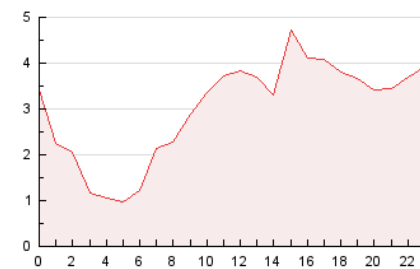

1. Cifras totales y promedios (Nacional)

MES - AÑO	NAVEGADORES UNICOS	VISITAS	PAGINAS
Junio - 2021	56.080	65.706	69.570
PROMEDIO DIARIO	1.957	2.190	2.319
PROMEDIO LUNES-VIERNES	2.169	2.358	2.474
PROMEDIO SABADO-DOMINGO	1.374	1.728	1.892
PAGINAS / VISITAS	1,06		
DURACION MEDIA VISITAS	0:01:22		
DURACION MEDIA PAGINAS	1:13:27		

2. Secciones (Nacional)

	PAGINAS	%
HOME	7.649	10.99 %
RESTO	61.921	89.01 %

3. Por día del mes (Nacional)

Día	N. únicos	Visitas	Páginas	Día	N. únicos	Visitas	Páginas	Día	N. únicos	Visitas	Páginas
1	2.568	2.818	2.802	11	2.203	2.401	2.461	21	2.405	2.630	2.665
2	2.027	2.197	2.322	12	521	573	586	22	2.240	2.479	2.501
3	2.000	2.203	2.369	13	677	677	690	23	2.295	2.524	2.518
4	1.887	2.051	2.033	14	2.118	2.285	2.491	24	1.971	2.133	2.273
5	215	2.241	2.358	15	2.090	2.255	2.400	25	2.539	2.681	3.021
6	1.524	1.681	2.084	16	2.005	2.167	2.328	26	2.027	2.193	2.318
7	2.348	2.604	2.622	17	1.971	2.126	2.469	27	3.283	3.491	3.895
8	2.182	2.421	2.676	18	2.239	2.385	2.643	28	2.335	2.556	2.674
9	2.218	2.401	2.420	19	1.081	1.133	1.225	29	2.230	2.390	2.430
10	1.886	2.053	2.082	20	1.667	1.837	1.980	30	1.968	2.120	2.234

4. Gráficas (Nacional)

4.1 Por día de la semana (promedio)

N. únicos / Visitas (x 100)

Páginas (x 100)

4.2 Por franja horaria (promedio)

Visitas (x 1000)

Páginas (x 1000)

4.3 Por meses