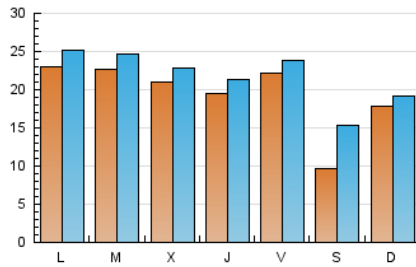

1. Cifras totales y promedios (Nacional)

MES - AÑO	NAVEGADORES UNICOS	VISITAS	PAGINAS
Junio - 2021	56.080	65.706	69.570
PROMEDIO DIARIO	1.957	2.190	2.319
PROMEDIO LUNES-VIERNES	2.169	2.358	2.474
PROMEDIO SABADO-DOMINGO	1.374	1.728	1.892
PAGINAS / VISITAS	1,06		
DURACION MEDIA VISITAS	0:01:22		
DURACION MEDIA PAGINAS	1:13:27		

2. Secciones (Nacional)

	PAGINAS	%
HOME	7.649	10.99 %
RESTO	61.921	89.01 %

3. Por día del mes (Nacional)

Día	N. únicos	Visitas	Páginas	Día	N. únicos	Visitas	Páginas	Día	N. únicos	Visitas	Páginas
1	2.568	2.818	2.802	11	2.203	2.401	2.461	21	2.405	2.630	2.665
2	2.027	2.197	2.322	12	521	573	586	22	2.240	2.479	2.501
3	2.000	2.203	2.369	13	677	677	690	23	2.295	2.524	2.518
4	1.887	2.051	2.033	14	2.118	2.285	2.491	24	1.971	2.133	2.273
5	215	2.241	2.358	15	2.090	2.255	2.400	25	2.539	2.681	3.021
6	1.524	1.681	2.084	16	2.005	2.167	2.328	26	2.027	2.193	2.318
7	2.348	2.604	2.622	17	1.971	2.126	2.469	27	3.283	3.491	3.895
8	2.182	2.421	2.676	18	2.239	2.385	2.643	28	2.335	2.556	2.674
9	2.218	2.401	2.420	19	1.081	1.133	1.225	29	2.230	2.390	2.430
10	1.886	2.053	2.082	20	1.667	1.837	1.980	30	1.968	2.120	2.234

4. Gráficas (Nacional)

4.1 Por día de la semana (promedio)

N. únicos / Visitas (x 100)

Páginas (x 100)

4.2 Por franja horaria (promedio)

Visitas (x 1000)

Páginas (x 1000)

4.3 Por meses