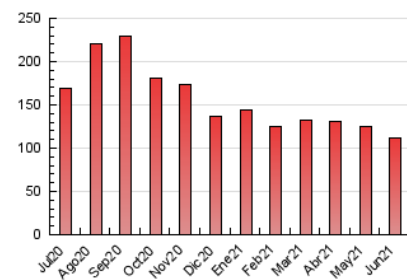

Páginas (x 1000)