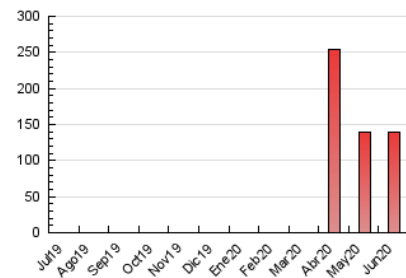

Páginas (x 1000)