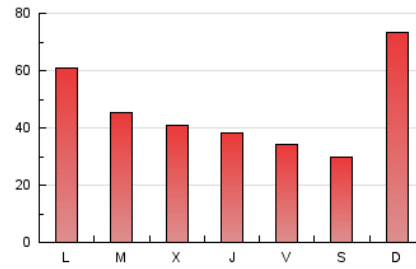

1. Cifras totales y promedios (Nacional)

MES - AÑO	NAVEGADORES UNICOS	VISITAS	PAGINAS
Junio - 2020	107.666	117.687	139.830
PROMEDIO DIARIO	3.786	3.923	4.661
PROMEDIO LUNES-VIERNES	3.595	3.742	4.487
PROMEDIO SABADO-DOMINGO	4.309	4.420	5.140
PAGINAS / VISITAS	1,19		
DURACION MEDIA VISITAS	0:00:31		
DURACION MEDIA PAGINAS	0:02:44		

2. Secciones (Nacional)

	PAGINAS	%
HOME	9.228	6.60 %
RESTO	130.602	93.40 %

3. Por día del mes (Nacional)

Día	N. únicos	Visitas	Páginas	Día	N. únicos	Visitas	Páginas	Día	N. únicos	Visitas	Páginas
1	2.779	3.019	3.574	11	3.195	3.332	3.922	21	9.571	9.777	11.055
2	2.875	3.107	3.855	12	3.432	3.552	4.101	22	12.209	12.331	14.230
3	2.791	2.988	3.698	13	3.285	3.422	4.078	23	6.002	6.178	7.366
4	2.628	2.761	3.347	14	10.736	10.877	12.804	24	5.170	5.311	6.410
5	2.627	2.723	3.129	15	4.483	4.634	5.549	25	3.412	3.556	4.356
6	2.137	2.219	2.630	16	2.654	2.796	3.426	26	3.119	3.223	3.658
7	2.495	2.587	2.992	17	2.520	2.647	3.250	27	1.974	2.055	2.396
8	3.307	3.466	4.296	18	2.800	2.939	3.696	28	1.960	2.022	2.415
9	4.401	4.560	5.687	19	2.152	2.272	2.811	29	2.216	2.344	2.893
10	2.437	2.594	3.032	20	2.312	2.403	2.750	30	1.890	1.992	2.424

4. Gráficas (Nacional)

4.1 Por día de la semana (promedio)

N. únicos / Visitas (x 100)

Páginas (x 100)

4.2 Por franja horaria (promedio)

Visitas (x 1000)

Páginas (x 1000)

4.3 Por meses