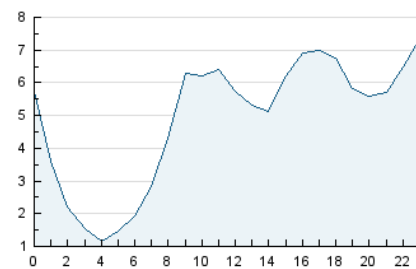

2. Secciones (Nacional)

	PAGINAS	%
HOME	9.228	6.60 %
RESTO	130.602	93.40 %

3. Por día del mes (Nacional)

Día	N. únicos	Visitas	Páginas	Día	N. únicos	Visitas	Páginas	Día	N. únicos	Visitas	Páginas
1	2.779	3.019	3.574	11	3.195	3.332	3.922	21	9.571	9.777	11.055
2	2.875	3.107	3.855	12	3.432	3.552	4.101	22	12.209	12.331	14.230
3	2.791	2.988	3.698	13	3.285	3.422	4.078	23	6.002	6.178	7.366
4	2.628	2.761	3.347	14	10.736	10.877	12.804	24	5.170	5.311	6.410
5	2.627	2.723	3.129	15	4.483	4.634	5.549	25	3.412	3.556	4.356
6	2.137	2.219	2.630	16	2.654	2.796	3.426	26	3.119	3.223	3.658
7	2.495	2.587	2.992	17	2.520	2.647	3.250	27	1.974	2.055	2.396
8	3.307	3.466	4.296	18	2.800	2.939	3.696	28	1.960	2.022	2.415
9	4.401	4.560	5.687	19	2.152	2.272	2.811	29	2.216	2.344	2.893
10	2.437	2.594	3.032	20	2.312	2.403	2.750	30	1.890	1.992	2.424

4. Gráficas (Nacional)

4.1 Por día de la semana (promedio)

N. únicos / Visitas (x 100)

Páginas (x 100)

4.2 Por franja horaria (promedio)

Visitas (x 1000)

Páginas (x 1000)

4.3 Por meses