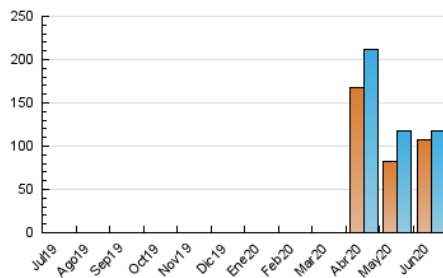

4.3 Por meses

N. únicos / Visitas (x 1000)