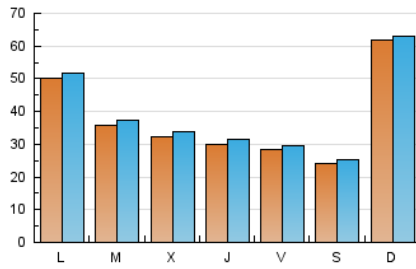

1. Cifras totales y promedios (Nacional)

MES - AÑO	NAVEGADORES UNICOS	VISITAS	PAGINAS
Junio - 2020	107.666	117.687	139.830
PROMEDIO DIARIO	3.786	3.923	4.661
PROMEDIO LUNES-VIERNES	3.595	3.742	4.487
PROMEDIO SABADO-DOMINGO	4.309	4.420	5.140
PAGINAS / VISITAS	1,19		
DURACION MEDIA VISITAS	0:00:31		
DURACION MEDIA PAGINAS	0:02:44		

2. Secciones (Nacional)

	PAGINAS	%
HOME	9.228	6.60 %
RESTO	130.602	93.40 %

3. Por día del mes (Nacional)

Día	N. únicos	Visitas	Páginas	Día	N. únicos	Visitas	Páginas	Día	N. únicos	Visitas	Páginas
1	2.779	3.019	3.574	11	3.195	3.332	3.922	21	9.571	9.777	11.055
2	2.875	3.107	3.855	12	3.432	3.552	4.101	22	12.209	12.331	14.230
3	2.791	2.988	3.698	13	3.285	3.422	4.078	23	6.002	6.178	7.366
4	2.628	2.761	3.347	14	10.736	10.877	12.804	24	5.170	5.311	6.410
5	2.627	2.723	3.129	15	4.483	4.634	5.549	25	3.412	3.556	4.356
6	2.137	2.219	2.630	16	2.654	2.796	3.426	26	3.119	3.223	3.658
7	2.495	2.587	2.992	17	2.520	2.647	3.250	27	1.974	2.055	2.396
8	3.307	3.466	4.296	18	2.800	2.939	3.696	28	1.960	2.022	2.415
9	4.401	4.560	5.687	19	2.152	2.272	2.811	29	2.216	2.344	2.893
10	2.437	2.594	3.032	20	2.312	2.403	2.750	30	1.890	1.992	2.424

4. Gráficas (Nacional)

4.1 Por día de la semana (promedio)

N. únicos / Visitas (x 100)

Páginas (x 100)

4.2 Por franja horaria (promedio)

Visitas (x 1000)

Páginas (x 1000)

4.3 Por meses