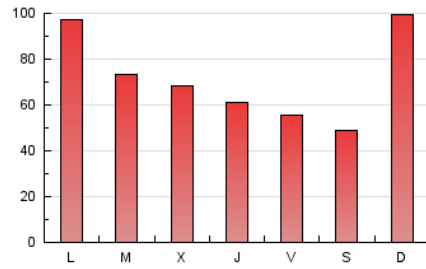

1. Cifras totales y promedios (Nacional e Internacional)

MES - AÑO	NAVEGADORES UNICOS	VISITAS	PAGINAS
Junio - 2020	169.080	186.819	218.872
PROMEDIO DIARIO	5.976	6.227	7.296
PROMEDIO LUNES-VIERNES	5.895	6.173	7.254
PROMEDIO SABADO-DOMINGO	6.200	6.378	7.410
PAGINAS / VISITAS	1,17		
DURACION MEDIA VISITAS	0:00:32		
DURACION MEDIA PAGINAS	0:03:04		

2. Secciones (Nacional e Internacional)

	PAGINAS	%
HOME	10.078	4.60 %
RESTO	208.794	95.40 %

3. Por día del mes (Nacional e Internacional)

Día	N. únicos	Visitas	Páginas	Día	N. únicos	Visitas	Páginas	Día	N. únicos	Visitas	Páginas
1	5.556	6.230	7.110	11	5.404	5.624	6.441	21	11.475	11.718	13.243
2	5.833	6.633	7.835	12	5.360	5.561	6.365	22	17.115	17.354	20.026
3	5.382	5.837	6.927	13	4.945	5.138	5.970	23	8.071	8.369	9.852
4	4.629	4.853	5.758	14	14.144	14.383	17.219	24	7.413	7.628	9.055
5	4.448	4.628	5.327	15	8.033	8.247	9.988	25	5.321	5.535	6.581
6	3.949	4.111	4.766	16	4.541	4.767	5.661	26	4.841	5.007	5.652
7	4.173	4.338	5.036	17	4.305	4.528	5.391	27	3.486	3.625	4.203
8	5.261	5.514	6.547	18	4.548	4.760	5.736	28	3.540	3.677	4.259
9	7.280	7.570	9.106	19	3.901	4.082	4.905	29	3.999	4.195	4.985
10	4.932	5.196	5.993	20	3.890	4.031	4.583	30	3.515	3.680	4.352

4. Gráficas (Nacional e Internacional)

4.1 Por día de la semana (promedio)

N. únicos / Visitas (x 100)

Páginas (x 100)

4.2 Por franja horaria (promedio)

Visitas (x 1000)

Páginas (x 1000)

4.3 Por meses