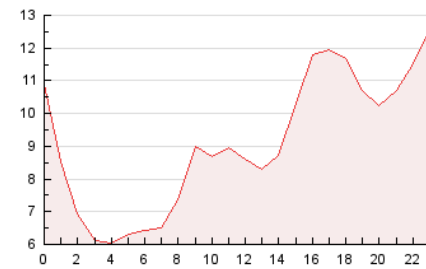

2. Secciones (Nacional e Internacional)

	PAGINAS	%
HOME	10.078	4.60 %
RESTO	208.794	95.40 %

3. Por día del mes (Nacional e Internacional)

Día	N. únicos	Visitas	Páginas	Día	N. únicos	Visitas	Páginas	Día	N. únicos	Visitas	Páginas
1	5.556	6.230	7.110	11	5.404	5.624	6.441	21	11.475	11.718	13.243
2	5.833	6.633	7.835	12	5.360	5.561	6.365	22	17.115	17.354	20.026
3	5.382	5.837	6.927	13	4.945	5.138	5.970	23	8.071	8.369	9.852
4	4.629	4.853	5.758	14	14.144	14.383	17.219	24	7.413	7.628	9.055
5	4.448	4.628	5.327	15	8.033	8.247	9.988	25	5.321	5.535	6.581
6	3.949	4.111	4.766	16	4.541	4.767	5.661	26	4.841	5.007	5.652
7	4.173	4.338	5.036	17	4.305	4.528	5.391	27	3.486	3.625	4.203
8	5.261	5.514	6.547	18	4.548	4.760	5.736	28	3.540	3.677	4.259
9	7.280	7.570	9.106	19	3.901	4.082	4.905	29	3.999	4.195	4.985
10	4.932	5.196	5.993	20	3.890	4.031	4.583	30	3.515	3.680	4.352

4. Gráficas (Nacional e Internacional)

4.1 Por día de la semana (promedio)

N. únicos / Visitas (x 100)

Páginas (x 100)

4.2 Por franja horaria (promedio)

Visitas (x 1000)

Páginas (x 1000)

4.3 Por meses