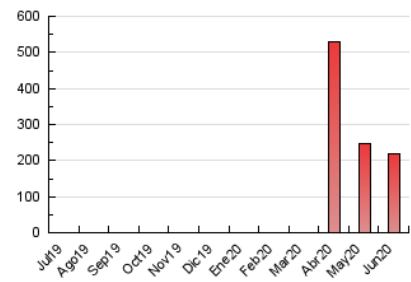

Páginas (x 1000)