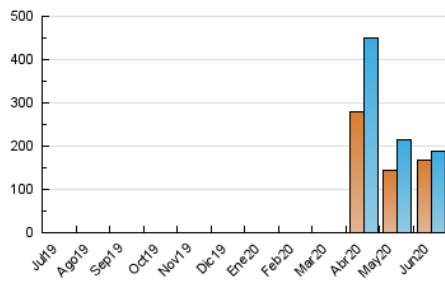

4.3 Por meses

N. únicos / Visitas (x 1000)