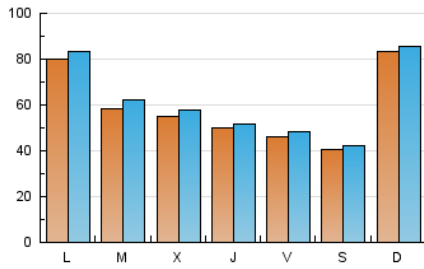

1. Cifras totales y promedios (Nacional e Internacional)

MES - AÑO	NAVEGADORES UNICOS	VISITAS	PAGINAS
Junio - 2020	169.080	186.819	218.872
PROMEDIO DIARIO	5.976	6.227	7.296
PROMEDIO LUNES-VIERNES	5.895	6.173	7.254
PROMEDIO SABADO-DOMINGO	6.200	6.378	7.410
PAGINAS / VISITAS	1,17		
DURACION MEDIA VISITAS	0:00:32		
DURACION MEDIA PAGINAS	0:03:04		

2. Secciones (Nacional e Internacional)

	PAGINAS	%
HOME	10.078	4.60 %
RESTO	208.794	95.40 %

3. Por día del mes (Nacional e Internacional)

Día	N. únicos	Visitas	Páginas	Día	N. únicos	Visitas	Páginas	Día	N. únicos	Visitas	Páginas
1	5.556	6.230	7.110	11	5.404	5.624	6.441	21	11.475	11.718	13.243
2	5.833	6.633	7.835	12	5.360	5.561	6.365	22	17.115	17.354	20.026
3	5.382	5.837	6.927	13	4.945	5.138	5.970	23	8.071	8.369	9.852
4	4.629	4.853	5.758	14	14.144	14.383	17.219	24	7.413	7.628	9.055
5	4.448	4.628	5.327	15	8.033	8.247	9.988	25	5.321	5.535	6.581
6	3.949	4.111	4.766	16	4.541	4.767	5.661	26	4.841	5.007	5.652
7	4.173	4.338	5.036	17	4.305	4.528	5.391	27	3.486	3.625	4.203
8	5.261	5.514	6.547	18	4.548	4.760	5.736	28	3.540	3.677	4.259
9	7.280	7.570	9.106	19	3.901	4.082	4.905	29	3.999	4.195	4.985
10	4.932	5.196	5.993	20	3.890	4.031	4.583	30	3.515	3.680	4.352

4. Gráficas (Nacional e Internacional)

4.1 Por día de la semana (promedio)

N. únicos / Visitas (x 100)

Páginas (x 100)

4.2 Por franja horaria (promedio)

Visitas (x 1000)

Páginas (x 1000)

4.3 Por meses