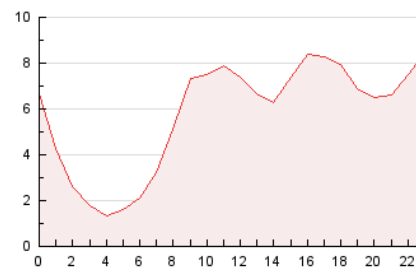

2. Secciones (Nacional)

	PAGINAS	%
HOME	9.228	6.60 %
RESTO	130.602	93.40 %

3. Por día del mes (Nacional)

Día	N. únicos	Visitas	Páginas	Día	N. únicos	Visitas	Páginas	Día	N. únicos	Visitas	Páginas
1	2.779	3.019	3.574	11	3.195	3.332	3.922	21	9.571	9.777	11.055
2	2.875	3.107	3.855	12	3.432	3.552	4.101	22	12.209	12.331	14.230
3	2.791	2.988	3.698	13	3.285	3.422	4.078	23	6.002	6.178	7.366
4	2.628	2.761	3.347	14	10.736	10.877	12.804	24	5.170	5.311	6.410
5	2.627	2.723	3.129	15	4.483	4.634	5.549	25	3.412	3.556	4.356
6	2.137	2.219	2.630	16	2.654	2.796	3.426	26	3.119	3.223	3.658
7	2.495	2.587	2.992	17	2.520	2.647	3.250	27	1.974	2.055	2.396
8	3.307	3.466	4.296	18	2.800	2.939	3.696	28	1.960	2.022	2.415
9	4.401	4.560	5.687	19	2.152	2.272	2.811	29	2.216	2.344	2.893
10	2.437	2.594	3.032	20	2.312	2.403	2.750	30	1.890	1.992	2.424

4. Gráficas (Nacional)

4.1 Por día de la semana (promedio)

N. únicos / Visitas (x 100)

Páginas (x 100)

4.2 Por franja horaria (promedio)

Visitas (x 1000)

Páginas (x 1000)

4.3 Por meses