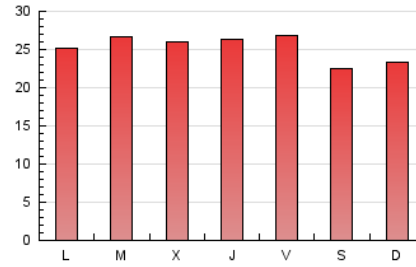

1. Cifras totales y promedios (Nacional)

MES - AÑO	NAVEGADORES UNICOS	VISITAS	PAGINAS
Mayo - 2021	60.171	75.418	77.829
PROMEDIO DIARIO	2.243	2.433	2.511
PROMEDIO LUNES-VIERNES	2.269	2.457	2.615
PROMEDIO SABADO-DOMINGO	2.190	2.382	2.291
PAGINAS / VISITAS	1,03		
DURACION MEDIA VISITAS	0:01:17		
DURACION MEDIA PAGINAS	0:22:55		

2. Secciones (Nacional)

	PAGINAS	%
HOME	7.626	9.80 %
RESTO	70.203	90.20 %

3. Por día del mes (Nacional)

Día	N. únicos	Visitas	Páginas	Día	N. únicos	Visitas	Páginas	Día	N. únicos	Visitas	Páginas
1	2.534	2.692	2.742	11	2.229	2.430	2.773	21	2.343	2.517	2.747
2	1.973	2.124	2.239	12	2.270	2.483	2.605	22	1.943	2.113	2.155
3	2.094	2.260	2.257	13	2.881	3.069	3.042	23	2.189	2.357	2.356
4	2.065	2.255	2.538	14	2.147	2.333	2.402	24	2.415	2.608	2.619
5	1.991	2.144	2.428	15	2.210	2.396	2.119	25	2.342	2.522	2.634
6	2.103	2.272	2.607	16	2.308	2.492	2.376	26	2.201	2.415	2.605
7	2.464	2.656	2.875	17	2.325	2.523	2.821	27	2.105	2.278	2.353
8	2.163	2.412	2.173	18	2.285	2.472	2.737	28	2.501	2.687	2.729
9	2.393	2.609	2.319	19	2.281	2.481	2.730	29	1.878	2.053	2.027
10	2.061	2.253	2.466	20	2.160	2.333	2.560	30	2.311	2.572	2.403
								31	2.376	2.607	2.392

4. Gráficas (Nacional)

4.1 Por día de la semana (promedio)

N. únicos / Visitas (x 100)

Páginas (x 100)

4.2 Por franja horaria (promedio)

Visitas (x 1000)

Páginas (x 1000)

4.3 Por meses