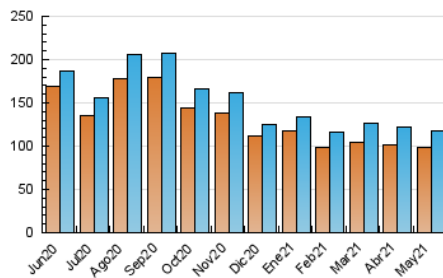

4.3 Por meses

N. únicos / Visitas (x 1000)