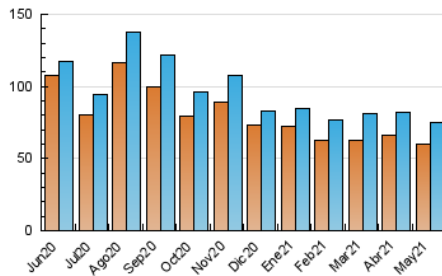

4.3 Por meses

N. únicos / Visitas (x 1000)