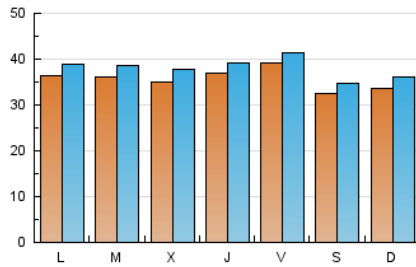

1. Cifras totales y promedios (Nacional e Internacional)

MES - AÑO	NAVEGADORES UNICOS	VISITAS	PAGINAS
Mayo - 2021	98.981	117.660	125.431
PROMEDIO DIARIO	3.550	3.795	4.046
PROMEDIO LUNES-VIERNES	3.669	3.918	4.269
PROMEDIO SABADO-DOMINGO	3.301	3.539	3.578
PAGINAS / VISITAS	1,07		
DURACION MEDIA VISITAS	0:01:01		
DURACION MEDIA PAGINAS	0:09:20		

2. Secciones (Nacional e Internacional)

	PAGINAS	%
HOME	8.882	7.08 %
RESTO	116.549	92.92 %

3. Por día del mes (Nacional e Internacional)

Día	N. únicos	Visitas	Páginas	Día	N. únicos	Visitas	Páginas	Día	N. únicos	Visitas	Páginas
1	3.670	3.882	4.136	11	3.529	3.789	4.319	21	3.596	3.825	4.336
2	3.177	3.373	3.628	12	3.536	3.814	4.063	22	3.033	3.255	3.404
3	3.422	3.646	3.919	13	4.333	4.583	4.654	23	3.292	3.507	3.665
4	3.413	3.664	4.179	14	3.531	3.769	3.947	24	3.900	4.157	4.391
5	3.300	3.514	4.003	15	3.288	3.524	3.263	25	3.835	4.079	4.459
6	3.390	3.612	4.149	16	3.415	3.643	3.553	26	3.562	3.842	4.251
7	3.736	3.984	4.460	17	3.757	4.018	4.430	27	3.512	3.736	4.007
8	3.245	3.525	3.426	18	3.690	3.953	4.424	28	4.768	5.016	5.281
9	3.444	3.707	3.535	19	3.632	3.887	4.360	29	2.974	3.199	3.390
10	3.241	3.468	3.784	20	3.532	3.768	4.272	30	3.474	3.777	3.781
								31	3.836	4.144	3.962

4. Gráficas (Nacional e Internacional)

4.1 Por día de la semana (promedio)

N. únicos / Visitas (x 100)

Páginas (x 100)

4.2 Por franja horaria (promedio)

Visitas (x 1000)

Páginas (x 1000)

4.3 Por meses