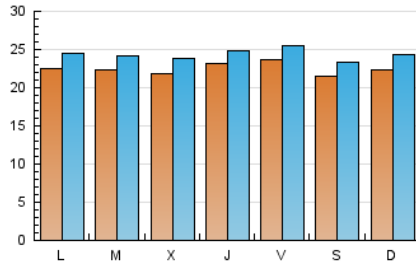

1. Cifras totales y promedios (Nacional)

MES - AÑO	NAVEGADORES UNICOS	VISITAS	PAGINAS
Mayo - 2021	60.171	75.418	77.829
PROMEDIO DIARIO	2.243	2.433	2.511
PROMEDIO LUNES-VIERNES	2.269	2.457	2.615
PROMEDIO SABADO-DOMINGO	2.190	2.382	2.291
PAGINAS / VISITAS	1,03		
DURACION MEDIA VISITAS	0:01:17		
DURACION MEDIA PAGINAS	0:22:55		

2. Secciones (Nacional)

	PAGINAS	%
HOME	7.626	9.80 %
RESTO	70.203	90.20 %

3. Por día del mes (Nacional)

Día	N. únicos	Visitas	Páginas	Día	N. únicos	Visitas	Páginas	Día	N. únicos	Visitas	Páginas
1	2.534	2.692	2.742	11	2.229	2.430	2.773	21	2.343	2.517	2.747
2	1.973	2.124	2.239	12	2.270	2.483	2.605	22	1.943	2.113	2.155
3	2.094	2.260	2.257	13	2.881	3.069	3.042	23	2.189	2.357	2.356
4	2.065	2.255	2.538	14	2.147	2.333	2.402	24	2.415	2.608	2.619
5	1.991	2.144	2.428	15	2.210	2.396	2.119	25	2.342	2.522	2.634
6	2.103	2.272	2.607	16	2.308	2.492	2.376	26	2.201	2.415	2.605
7	2.464	2.656	2.875	17	2.325	2.523	2.821	27	2.105	2.278	2.353
8	2.163	2.412	2.173	18	2.285	2.472	2.737	28	2.501	2.687	2.729
9	2.393	2.609	2.319	19	2.281	2.481	2.730	29	1.878	2.053	2.027
10	2.061	2.253	2.466	20	2.160	2.333	2.560	30	2.311	2.572	2.403
								31	2.376	2.607	2.392

4. Gráficas (Nacional)

4.1 Por día de la semana (promedio)

N. únicos / Visitas (x 100)

Páginas (x 100)

4.2 Por franja horaria (promedio)

Visitas (x 1000)

Páginas (x 1000)

4.3 Por meses