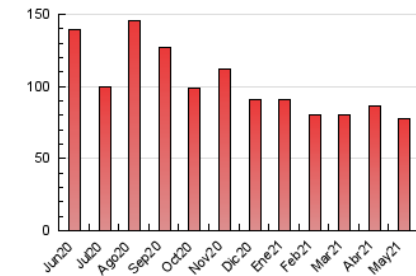

1. Cifras totales y promedios (Nacional)

MES - AÑO	NAVEGADORES UNICOS	VISITAS	PAGINAS
Mayo - 2021	60.171	75.418	77.829
PROMEDIO DIARIO	2.243	2.433	2.511
PROMEDIO LUNES-VIERNES	2.269	2.457	2.615
PROMEDIO SABADO-DOMINGO	2.190	2.382	2.291
PAGINAS / VISITAS	1,03		
DURACION MEDIA VISITAS	0:01:17		
DURACION MEDIA PAGINAS	0:22:55		

2. Secciones (Nacional)

	PAGINAS	%
HOME	7.626	9.80 %
RESTO	70.203	90.20 %

3. Por día del mes (Nacional)

Día	N. únicos	Visitas	Páginas	Día	N. únicos	Visitas	Páginas	Día	N. únicos	Visitas	Páginas
1	2.534	2.692	2.742	11	2.229	2.430	2.773	21	2.343	2.517	2.747
2	1.973	2.124	2.239	12	2.270	2.483	2.605	22	1.943	2.113	2.155
3	2.094	2.260	2.257	13	2.881	3.069	3.042	23	2.189	2.357	2.356
4	2.065	2.255	2.538	14	2.147	2.333	2.402	24	2.415	2.608	2.619
5	1.991	2.144	2.428	15	2.210	2.396	2.119	25	2.342	2.522	2.634
6	2.103	2.272	2.607	16	2.308	2.492	2.376	26	2.201	2.415	2.605
7	2.464	2.656	2.875	17	2.325	2.523	2.821	27	2.105	2.278	2.353
8	2.163	2.412	2.173	18	2.285	2.472	2.737	28	2.501	2.687	2.729
9	2.393	2.609	2.319	19	2.281	2.481	2.730	29	1.878	2.053	2.027
10	2.061	2.253	2.466	20	2.160	2.333	2.560	30	2.311	2.572	2.403
								31	2.376	2.607	2.392

4. Gráficas (Nacional)

4.1 Por día de la semana (promedio)

N. únicos / Visitas (x 100)

Páginas (x 100)

4.2 Por franja horaria (promedio)

Visitas (x 1000)

Páginas (x 1000)

4.3 Por meses

N. únicos / Visitas (x 1000)

Páginas (x 1000)

5. Observaciones

Este Medio Electrónico de Comunicación ha sido medido por la herramienta Google Analytics de Google

6. Definiciones básicas (Para más información ver Normas Técnicas para el Control de los Medios Electrónicos de Comunicación)