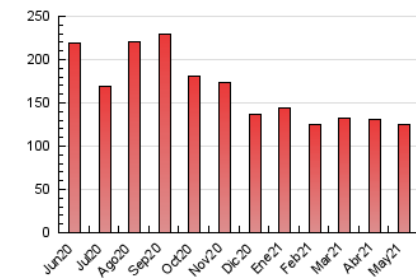

Páginas (x 1000)