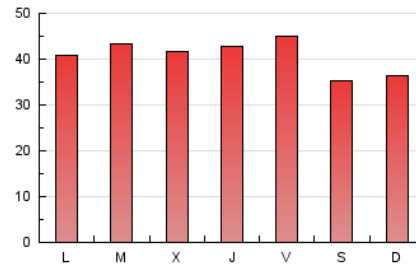

1. Cifras totales y promedios (Nacional e Internacional)

MES - AÑO	NAVEGADORES UNICOS	VISITAS	PAGINAS
Mayo - 2021	98.981	117.660	125.431
PROMEDIO DIARIO	3.550	3.795	4.046
PROMEDIO LUNES-VIERNES	3.669	3.918	4.269
PROMEDIO SABADO-DOMINGO	3.301	3.539	3.578
PAGINAS / VISITAS	1,07		
DURACION MEDIA VISITAS	0:01:01		
DURACION MEDIA PAGINAS	0:09:20		

2. Secciones (Nacional e Internacional)

	PAGINAS	%
HOME	8.882	7.08 %
RESTO	116.549	92.92 %

3. Por día del mes (Nacional e Internacional)

Día	N. únicos	Visitas	Páginas	Día	N. únicos	Visitas	Páginas	Día	N. únicos	Visitas	Páginas
1	3.670	3.882	4.136	11	3.529	3.789	4.319	21	3.596	3.825	4.336
2	3.177	3.373	3.628	12	3.536	3.814	4.063	22	3.033	3.255	3.404
3	3.422	3.646	3.919	13	4.333	4.583	4.654	23	3.292	3.507	3.665
4	3.413	3.664	4.179	14	3.531	3.769	3.947	24	3.900	4.157	4.391
5	3.300	3.514	4.003	15	3.288	3.524	3.263	25	3.835	4.079	4.459
6	3.390	3.612	4.149	16	3.415	3.643	3.553	26	3.562	3.842	4.251
7	3.736	3.984	4.460	17	3.757	4.018	4.430	27	3.512	3.736	4.007
8	3.245	3.525	3.426	18	3.690	3.953	4.424	28	4.768	5.016	5.281
9	3.444	3.707	3.535	19	3.632	3.887	4.360	29	2.974	3.199	3.390
10	3.241	3.468	3.784	20	3.532	3.768	4.272	30	3.474	3.777	3.781
								31	3.836	4.144	3.962

4. Gráficas (Nacional e Internacional)

4.1 Por día de la semana (promedio)

N. únicos / Visitas (x 100)

Páginas (x 100)

4.2 Por franja horaria (promedio)

Visitas (x 1000)

Páginas (x 1000)

4.3 Por meses