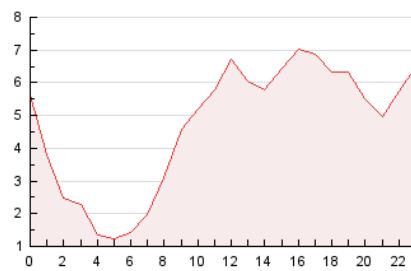

2. Secciones (Nacional)

	PAGINAS	%
HOME	7.825	5.64 %
RESTO	130.867	94.36 %

3. Por día del mes (Nacional)

Día	N. únicos	Visitas	Páginas	Día	N. únicos	Visitas	Páginas	Día	N. únicos	Visitas	Páginas
1	6.505	7.074	8.171	11	2.888	3.090	3.798	21	4.117	4.302	5.294
2	6.290	6.769	7.539	12	3.032	3.284	3.959	22	3.367	3.554	4.646
3	3.386	3.542	4.125	13	2.869	3.097	3.721	23	3.442	3.617	4.188
4	4.417	4.588	5.698	14	2.885	3.104	3.682	24	3.026	3.221	3.830
5	2.637	2.846	3.500	15	3.395	3.596	4.214	25	2.966	3.185	3.843
6	3.022	3.336	4.039	16	3.172	3.378	3.945	26	2.774	2.976	3.563
7	3.124	3.317	4.007	17	4.567	4.795	5.605	27	2.725	2.897	3.482
8	3.290	3.489	4.051	18	3.792	3.993	4.864	28	2.693	2.877	3.430
9	3.122	3.347	3.846	19	3.265	3.485	4.071	29	2.961	3.191	3.727
10	3.635	3.822	4.354	20	7.362	7.693	9.077	30	2.407	2.519	2.956
								31	2.832	2.979	3.467

4. Gráficas (Nacional)

4.1 Por día de la semana (promedio)

N. únicos / Visitas (x 100)

Páginas (x 100)

4.2 Por franja horaria (promedio)

Visitas (x 1000)

Páginas (x 1000)

4.3 Por meses