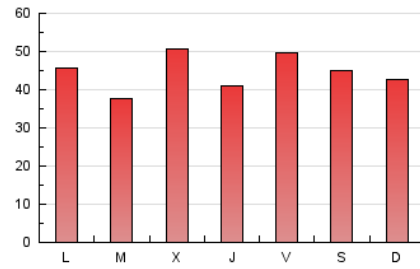

1. Cifras totales y promedios (Nacional)

MES - AÑO	NAVEGADORES UNICOS	VISITAS	PAGINAS
Mayo - 2020	83.011	116.963	138.692
PROMEDIO DIARIO	3.547	3.773	4.474
PROMEDIO LUNES-VIERNES	3.528	3.761	4.516
PROMEDIO SABADO-DOMINGO	3.588	3.799	4.386
PAGINAS / VISITAS	1,19		
DURACION MEDIA VISITAS	0:00:34		
DURACION MEDIA PAGINAS	0:03:00		

2. Secciones (Nacional)

	PAGINAS	%
HOME	7.825	5.64 %
RESTO	130.867	94.36 %

3. Por día del mes (Nacional)

Día	N. únicos	Visitas	Páginas	Día	N. únicos	Visitas	Páginas	Día	N. únicos	Visitas	Páginas
1	6.505	7.074	8.171	11	2.888	3.090	3.798	21	4.117	4.302	5.294
2	6.290	6.769	7.539	12	3.032	3.284	3.959	22	3.367	3.554	4.646
3	3.386	3.542	4.125	13	2.869	3.097	3.721	23	3.442	3.617	4.188
4	4.417	4.588	5.698	14	2.885	3.104	3.682	24	3.026	3.221	3.830
5	2.637	2.846	3.500	15	3.395	3.596	4.214	25	2.966	3.185	3.843
6	3.022	3.336	4.039	16	3.172	3.378	3.945	26	2.774	2.976	3.563
7	3.124	3.317	4.007	17	4.567	4.795	5.605	27	2.725	2.897	3.482
8	3.290	3.489	4.051	18	3.792	3.993	4.864	28	2.693	2.877	3.430
9	3.122	3.347	3.846	19	3.265	3.485	4.071	29	2.961	3.191	3.727
10	3.635	3.822	4.354	20	7.362	7.693	9.077	30	2.407	2.519	2.956
								31	2.832	2.979	3.467

4. Gráficas (Nacional)

4.1 Por día de la semana (promedio)

N. únicos / Visitas (x 100)

Páginas (x 100)

4.2 Por franja horaria (promedio)

Visitas (x 1000)

Páginas (x 1000)

4.3 Por meses