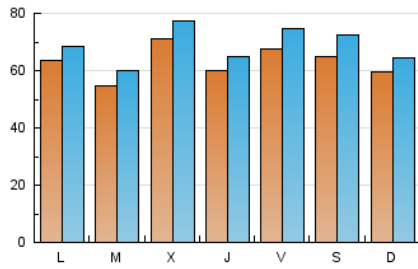

1. Cifras totales y promedios (Nacional e Internacional)

MES - AÑO	NAVEGADORES UNICOS	VISITAS	PAGINAS
Mayo - 2020	144.541	214.174	247.972
PROMEDIO DIARIO	6.320	6.909	7.999
PROMEDIO LUNES-VIERNES	6.366	6.936	8.097
PROMEDIO SABADO-DOMINGO	6.225	6.851	7.793
PAGINAS / VISITAS	1,16		
DURACION MEDIA VISITAS	0:00:37		
DURACION MEDIA PAGINAS	0:03:52		

2. Secciones (Nacional e Internacional)

	PAGINAS	%
HOME	8.408	3.39 %
RESTO	239.564	96.61 %

3. Por día del mes (Nacional e Internacional)

Día	N. únicos	Visitas	Páginas	Día	N. únicos	Visitas	Páginas	Día	N. únicos	Visitas	Páginas
1	10.597	12.341	13.995	11	5.435	5.902	6.915	21	7.589	8.022	9.677
2	10.642	12.595	14.021	12	5.802	6.451	7.575	22	5.845	6.170	7.808
3	5.976	6.433	7.423	13	5.486	5.936	6.867	23	5.999	6.443	7.433
4	7.488	7.953	9.531	14	5.436	5.922	6.865	24	5.693	6.200	7.129
5	4.464	5.009	5.877	15	5.899	6.420	7.352	25	5.882	6.435	7.462
6	5.983	6.998	8.077	16	5.459	5.937	6.767	26	5.481	6.013	6.998
7	5.662	6.123	7.071	17	6.968	7.402	8.498	27	5.552	6.028	6.994
8	5.774	6.210	7.037	18	6.686	7.097	8.343	28	5.364	5.842	6.701
9	5.563	6.166	7.028	19	6.095	6.566	7.548	29	5.733	6.256	7.144
10	5.974	6.540	7.325	20	11.435	11.966	14.205	30	4.798	5.166	5.865
								31	5.175	5.632	6.441

4. Gráficas (Nacional e Internacional)

4.1 Por día de la semana (promedio)

N. únicos / Visitas (x 100)

Páginas (x 100)

4.2 Por franja horaria (promedio)

Visitas (x 1000)

Páginas (x 1000)

4.3 Por meses