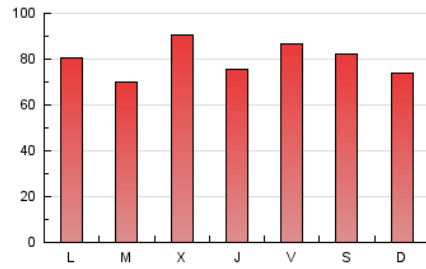

1. Cifras totales y promedios (Nacional e Internacional)

MES - AÑO	NAVEGADORES UNICOS	VISITAS	PAGINAS
Mayo - 2020	144.541	214.174	247.972
PROMEDIO DIARIO	6.320	6.909	7.999
PROMEDIO LUNES-VIERNES	6.366	6.936	8.097
PROMEDIO SABADO-DOMINGO	6.225	6.851	7.793
PAGINAS / VISITAS	1,16		
DURACION MEDIA VISITAS	0:00:37		
DURACION MEDIA PAGINAS	0:03:52		

2. Secciones (Nacional e Internacional)

	PAGINAS	%
HOME	8.408	3.39 %
RESTO	239.564	96.61 %

3. Por día del mes (Nacional e Internacional)

Día	N. únicos	Visitas	Páginas	Día	N. únicos	Visitas	Páginas	Día	N. únicos	Visitas	Páginas
1	10.597	12.341	13.995	11	5.435	5.902	6.915	21	7.589	8.022	9.677
2	10.642	12.595	14.021	12	5.802	6.451	7.575	22	5.845	6.170	7.808
3	5.976	6.433	7.423	13	5.486	5.936	6.867	23	5.999	6.443	7.433
4	7.488	7.953	9.531	14	5.436	5.922	6.865	24	5.693	6.200	7.129
5	4.464	5.009	5.877	15	5.899	6.420	7.352	25	5.882	6.435	7.462
6	5.983	6.998	8.077	16	5.459	5.937	6.767	26	5.481	6.013	6.998
7	5.662	6.123	7.071	17	6.968	7.402	8.498	27	5.552	6.028	6.994
8	5.774	6.210	7.037	18	6.686	7.097	8.343	28	5.364	5.842	6.701
9	5.563	6.166	7.028	19	6.095	6.566	7.548	29	5.733	6.256	7.144
10	5.974	6.540	7.325	20	11.435	11.966	14.205	30	4.798	5.166	5.865
								31	5.175	5.632	6.441

4. Gráficas (Nacional e Internacional)

4.1 Por día de la semana (promedio)

N. únicos / Visitas (x 100)

Páginas (x 100)

4.2 Por franja horaria (promedio)

Visitas (x 1000)

Páginas (x 1000)

4.3 Por meses