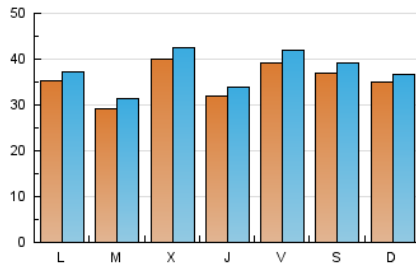

1. Cifras totales y promedios (Nacional)

MES - AÑO	NAVEGADORES UNICOS	VISITAS	PAGINAS
Mayo - 2020	83.011	116.963	138.692
PROMEDIO DIARIO	3.547	3.773	4.474
PROMEDIO LUNES-VIERNES	3.528	3.761	4.516
PROMEDIO SABADO-DOMINGO	3.588	3.799	4.386
PAGINAS / VISITAS	1,19		
DURACION MEDIA VISITAS	0:00:34		
DURACION MEDIA PAGINAS	0:03:00		

2. Secciones (Nacional)

	PAGINAS	%
HOME	7.825	5.64 %
RESTO	130.867	94.36 %

3. Por día del mes (Nacional)

Día	N. únicos	Visitas	Páginas	Día	N. únicos	Visitas	Páginas	Día	N. únicos	Visitas	Páginas
1	6.505	7.074	8.171	11	2.888	3.090	3.798	21	4.117	4.302	5.294
2	6.290	6.769	7.539	12	3.032	3.284	3.959	22	3.367	3.554	4.646
3	3.386	3.542	4.125	13	2.869	3.097	3.721	23	3.442	3.617	4.188
4	4.417	4.588	5.698	14	2.885	3.104	3.682	24	3.026	3.221	3.830
5	2.637	2.846	3.500	15	3.395	3.596	4.214	25	2.966	3.185	3.843
6	3.022	3.336	4.039	16	3.172	3.378	3.945	26	2.774	2.976	3.563
7	3.124	3.317	4.007	17	4.567	4.795	5.605	27	2.725	2.897	3.482
8	3.290	3.489	4.051	18	3.792	3.993	4.864	28	2.693	2.877	3.430
9	3.122	3.347	3.846	19	3.265	3.485	4.071	29	2.961	3.191	3.727
10	3.635	3.822	4.354	20	7.362	7.693	9.077	30	2.407	2.519	2.956
								31	2.832	2.979	3.467

4. Gráficas (Nacional)

4.1 Por día de la semana (promedio)

N. únicos / Visitas (x 100)

Páginas (x 100)

4.2 Por franja horaria (promedio)

Visitas (x 1000)

Páginas (x 1000)

4.3 Por meses