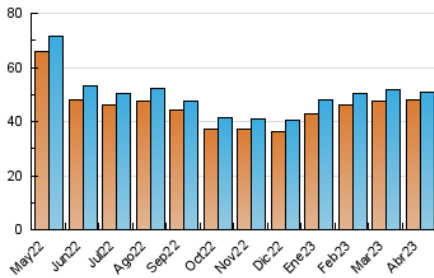

/ (x 100)

(x 100)

__ (x 1000)

(x 1000)

/ (x 1000)

(x 1000)

Abril - 2023	47.803	50.941	61.277
	1.641	1.698	2.043
	1.697	1.767	2.186
	1.527	1.561	1.755
	1,20		
	0:00:36		
	0:02:59		

1	1.306	1.330	1.469	11	1.548	1.610	2.038	21	1.877	1.945	2.457
2	1.426	1.464	1.684	12	1.550	1.614	1.967	22	1.514	1.569	1.788
3	1.506	1.567	1.904	13	1.586	1.665	2.056	23	1.762	1.799	2.005
4	1.406	1.468	1.842	14	1.757	1.840	2.271	24	2.016	2.085	2.535
5	1.254	1.313	1.732	15	1.587	1.622	1.866	25	1.829	1.904	2.367
6	1.354	1.386	1.545	16	1.871	1.908	2.157	26	1.766	1.817	2.205
7	1.325	1.367	1.483	17	1.971	2.054	2.555	27	2.096	2.150	2.611
8	1.350	1.370	1.505	18	2.082	2.196	2.929	28	1.669	1.712	2.006
9	1.522	1.564	1.759	19	1.845	1.947	2.558	29	1.424	1.452	1.640
10	1.844	1.940	2.397	20	1.668	1.753	2.271	30	1.512	1.530	1.675

/ (x 100)

(x 100)

__ (x 1000)

(x 1000)

/ (x 1000)

(x 1000)

Este Medio Electrónico de Comunicación ha sido medido por la herramienta Google Analytics de Google (Universal Analytics)

5