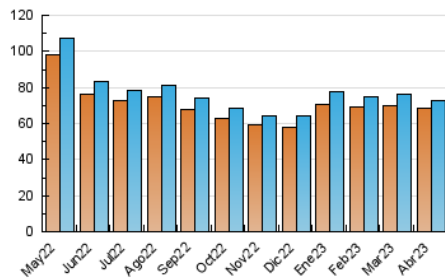

Abril - 2023	68.336	72.847	87.201
	2.345	2.428	2.907
	2.434	2.530	3.089
	2.167	2.224	2.542
	1,20		
	0:00:32		
	0:02:41		

1	1.949	2.004	2.433	11	2.364	2.458	3.121	21	2.614	2.711	3.401
2	2.008	2.076	2.378	12	2.243	2.326	2.803	22	2.099	2.177	2.450
3	2.238	2.320	2.924	13	2.309	2.407	2.909	23	2.381	2.437	2.726
4	2.081	2.165	2.646	14	2.485	2.597	3.163	24	2.841	2.940	3.502
5	1.864	1.948	2.468	15	2.257	2.313	2.677	25	2.567	2.668	3.246
6	1.930	1.988	2.207	16	2.569	2.628	2.986	26	2.538	2.629	3.139
7	1.947	2.020	2.269	17	2.841	2.953	3.582	27	2.879	2.960	3.561
8	1.986	2.019	2.273	18	2.942	3.087	4.046	28	2.321	2.381	2.732
9	2.209	2.282	2.730	19	2.638	2.767	3.528	29	2.072	2.122	2.373
10	2.633	2.764	3.399	20	2.397	2.515	3.136	30	2.140	2.185	2.393

/ (x 100)

(x 100)

__ (x 1000)

(x 1000)

/ (x 1000)

(x 1000)

Abril - 2023	47.803	50.941	61.277
	1.641	1.698	2.043
	1.697	1.767	2.186
	1.527	1.561	1.755
	1,20		
	0:00:36		
	0:02:59		

1	1.306	1.330	1.469	11	1.548	1.610	2.038	21	1.877	1.945	2.457
2	1.426	1.464	1.684	12	1.550	1.614	1.967	22	1.514	1.569	1.788
3	1.506	1.567	1.904	13	1.586	1.665	2.056	23	1.762	1.799	2.005
4	1.406	1.468	1.842	14	1.757	1.840	2.271	24	2.016	2.085	2.535
5	1.254	1.313	1.732	15	1.587	1.622	1.866	25	1.829	1.904	2.367
6	1.354	1.386	1.545	16	1.871	1.908	2.157	26	1.766	1.817	2.205
7	1.325	1.367	1.483	17	1.971	2.054	2.555	27	2.096	2.150	2.611
8	1.350	1.370	1.505	18	2.082	2.196	2.929	28	1.669	1.712	2.006
9	1.522	1.564	1.759	19	1.845	1.947	2.558	29	1.424	1.452	1.640
10	1.844	1.940	2.397	20	1.668	1.753	2.271	30	1.512	1.530	1.675

/ (x 100)

(x 100)

__ (x 1000)

(x 1000)

/ (x 1000)

(x 1000)

Este Medio Electrónico de Comunicación ha sido medido por la herramienta Google Analytics de Google (Universal Analytics)

5