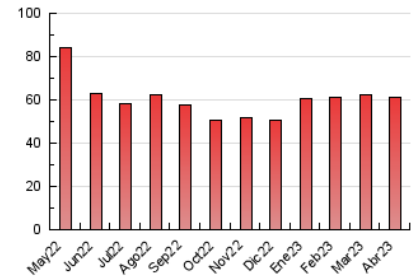

/ (x 100)

(x 100)

__ (x 1000)

(x 1000)

/ (x 1000)

(x 1000)

Abril - 2023	47.803	50.941	61.277
	1.641	1.698	2.043
	1.697	1.767	2.186
	1.527	1.561	1.755
	1,20		
	0:00:36		
	0:02:59		

1	1.306	1.330	1.469	11	1.548	1.610	2.038	21	1.877	1.945	2.457
2	1.426	1.464	1.684	12	1.550	1.614	1.967	22	1.514	1.569	1.788
3	1.506	1.567	1.904	13	1.586	1.665	2.056	23	1.762	1.799	2.005
4	1.406	1.468	1.842	14	1.757	1.840	2.271	24	2.016	2.085	2.535
5	1.254	1.313	1.732	15	1.587	1.622	1.866	25	1.829	1.904	2.367
6	1.354	1.386	1.545	16	1.871	1.908	2.157	26	1.766	1.817	2.205
7	1.325	1.367	1.483	17	1.971	2.054	2.555	27	2.096	2.150	2.611
8	1.350	1.370	1.505	18	2.082	2.196	2.929	28	1.669	1.712	2.006
9	1.522	1.564	1.759	19	1.845	1.947	2.558	29	1.424	1.452	1.640
10	1.844	1.940	2.397	20	1.668	1.753	2.271	30	1.512	1.530	1.675

/ (x 100)

(x 100)

__ (x 1000)

(x 1000)

/ (x 1000)

(x 1000)

Este Medio Electrónico de Comunicación ha sido medido por la herramienta Google Analytics de Google (Universal Analytics)

5