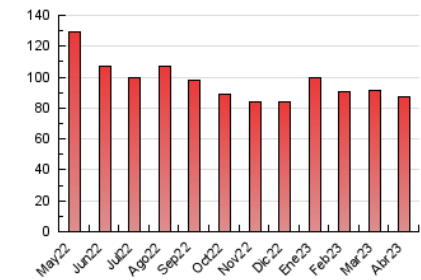

Abril - 2023	68.336	72.847	87.201
	2.345	2.428	2.907
	2.434	2.530	3.089
	2.167	2.224	2.542
	1,20		
	0:00:32		
	0:02:41		

1	1.949	2.004	2.433	11	2.364	2.458	3.121	21	2.614	2.711	3.401
2	2.008	2.076	2.378	12	2.243	2.326	2.803	22	2.099	2.177	2.450
3	2.238	2.320	2.924	13	2.309	2.407	2.909	23	2.381	2.437	2.726
4	2.081	2.165	2.646	14	2.485	2.597	3.163	24	2.841	2.940	3.502
5	1.864	1.948	2.468	15	2.257	2.313	2.677	25	2.567	2.668	3.246
6	1.930	1.988	2.207	16	2.569	2.628	2.986	26	2.538	2.629	3.139
7	1.947	2.020	2.269	17	2.841	2.953	3.582	27	2.879	2.960	3.561
8	1.986	2.019	2.273	18	2.942	3.087	4.046	28	2.321	2.381	2.732
9	2.209	2.282	2.730	19	2.638	2.767	3.528	29	2.072	2.122	2.373
10	2.633	2.764	3.399	20	2.397	2.515	3.136	30	2.140	2.185	2.393

/ (x 100)

(x 100)

__ (x 1000)

(x 1000)

/ (x 1000)

(x 1000)

Abril - 2023	47.803	50.941	61.277
	1.641	1.698	2.043
	1.697	1.767	2.186
	1.527	1.561	1.755
	1,20		
	0:00:36		
	0:02:59		

1	1.306	1.330	1.469	11	1.548	1.610	2.038	21	1.877	1.945	2.457
2	1.426	1.464	1.684	12	1.550	1.614	1.967	22	1.514	1.569	1.788
3	1.506	1.567	1.904	13	1.586	1.665	2.056	23	1.762	1.799	2.005
4	1.406	1.468	1.842	14	1.757	1.840	2.271	24	2.016	2.085	2.535
5	1.254	1.313	1.732	15	1.587	1.622	1.866	25	1.829	1.904	2.367
6	1.354	1.386	1.545	16	1.871	1.908	2.157	26	1.766	1.817	2.205
7	1.325	1.367	1.483	17	1.971	2.054	2.555	27	2.096	2.150	2.611
8	1.350	1.370	1.505	18	2.082	2.196	2.929	28	1.669	1.712	2.006
9	1.522	1.564	1.759	19	1.845	1.947	2.558	29	1.424	1.452	1.640
10	1.844	1.940	2.397	20	1.668	1.753	2.271	30	1.512	1.530	1.675

/ (x 100)

(x 100)

__ (x 1000)

(x 1000)

/ (x 1000)

(x 1000)

Este Medio Electrónico de Comunicación ha sido medido por la herramienta Google Analytics de Google (Universal Analytics)

5