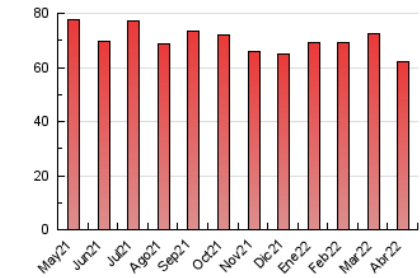

/ (x 100)

(x 100)

— (x 1000)

(x 1000)

/ (x 1000)

(x 1000)

Abril - 2022	45.402	51.095	62.130
	1.584	1.703	2.071
	1.640	1.762	2.176
	1.454	1.566	1.827
	1,22		
	0:00:53		
	0:04:04		

1	1.411	1.490	1.775	11	1.849	1.957	2.503	21	1.819	1.947	2.407
2	1.488	1.575	1.796	12	1.768	1.943	2.396	22	1.758	1.871	2.424
3	1.726	1.802	2.028	13	1.649	1.807	2.110	23	1.470	1.561	1.879
4	1.850	1.965	2.463	14	1.377	1.467	1.786	24	1.483	1.620	1.899
5	1.614	1.723	2.075	15	1.307	1.405	1.611	25	1.601	1.736	2.178
6	1.577	1.705	2.217	16	1.194	1.334	1.570	26	1.621	1.760	2.198
7	1.555	1.648	1.987	17	1.352	1.434	1.748	27	1.605	1.766	2.235
8	1.680	1.819	2.273	18	1.666	1.781	2.190	28	1.678	1.777	2.171
9	1.483	1.613	1.839	19	1.630	1.757	2.261	29	1.587	1.709	2.048
10	1.623	1.774	2.062	20	1.846	1.964	2.383	30	1.266	1.385	1.618

/ (x 100)

(x 100)

— (x 1000)

(x 1000)

/ (x 1000)

(x 1000)

Este Medio Electrónico de Comunicación ha sido medido por la herramienta Google Analytics de Google