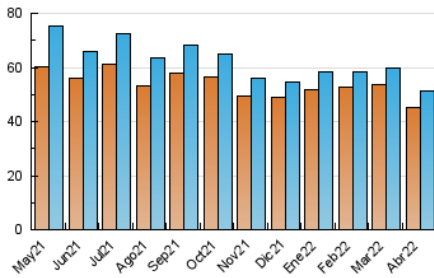

/ (x 100)

(x 100)

— (x 1000)

(x 1000)

/ (x 1000)

(x 1000)

Abril - 2022	45.402	51.095	62.130
	1.584	1.703	2.071
	1.640	1.762	2.176
	1.454	1.566	1.827
	1,22		
	0:00:53		
	0:04:04		

1	1.411	1.490	1.775	11	1.849	1.957	2.503	21	1.819	1.947	2.407
2	1.488	1.575	1.796	12	1.768	1.943	2.396	22	1.758	1.871	2.424
3	1.726	1.802	2.028	13	1.649	1.807	2.110	23	1.470	1.561	1.879
4	1.850	1.965	2.463	14	1.377	1.467	1.786	24	1.483	1.620	1.899
5	1.614	1.723	2.075	15	1.307	1.405	1.611	25	1.601	1.736	2.178
6	1.577	1.705	2.217	16	1.194	1.334	1.570	26	1.621	1.760	2.198
7	1.555	1.648	1.987	17	1.352	1.434	1.748	27	1.605	1.766	2.235
8	1.680	1.819	2.273	18	1.666	1.781	2.190	28	1.678	1.777	2.171
9	1.483	1.613	1.839	19	1.630	1.757	2.261	29	1.587	1.709	2.048
10	1.623	1.774	2.062	20	1.846	1.964	2.383	30	1.266	1.385	1.618

/ (x 100)

(x 100)

— (x 1000)

(x 1000)

/ (x 1000)

(x 1000)

Este Medio Electrónico de Comunicación ha sido medido por la herramienta Google Analytics de Google