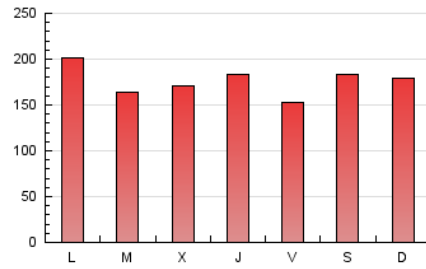

1. Cifras totales y promedios (Nacional e Internacional)

MES - AÑO	NAVEGADORES UNICOS	VISITAS	PAGINAS
Abril - 2020	279.285	451.327	528.992
PROMEDIO DIARIO	12.286	15.044	17.633
PROMEDIO LUNES-VIERNES	11.971	14.732	17.446
PROMEDIO SABADO-DOMINGO	13.152	15.903	18.147
PAGINAS / VISITAS	1,17		
DURACION MEDIA VISITAS	0:01:00		
DURACION MEDIA PAGINAS	0:05:46		

2. Secciones (Nacional e Internacional)

	PAGINAS	%
HOME	20.771	3.93 %
RESTO	508.221	96.07 %

3. Por día del mes (Nacional e Internacional)

Día	N. únicos	Visitas	Páginas	Día	N. únicos	Visitas	Páginas	Día	N. únicos	Visitas	Páginas
1	9.708	11.966	16.256	11	13.998	16.030	17.159	21	7.789	9.370	10.273
2	11.627	13.321	24.610	12	12.756	14.450	15.917	22	11.402	12.869	14.675
3	9.821	10.950	13.434	13	11.966	15.466	17.836	23	9.144	11.063	12.756
4	17.611	22.126	25.061	14	9.821	11.176	12.079	24	8.918	10.160	10.837
5	14.224	17.385	19.643	15	8.467	10.499	12.531	25	7.225	8.805	9.708
6	14.788	19.078	21.900	16	10.611	12.643	14.901	26	11.176	15.127	17.385
7	15.579	19.417	22.803	17	10.611	12.643	15.353	27	13.659	16.143	18.852
8	13.772	18.852	21.223	18	14.224	17.385	21.336	28	15.127	18.514	20.207
9	15.466	19.417	24.384	19	13.998	15.917	18.965	29	14.675	18.401	20.884
10	14.675	18.852	21.223	20	15.353	19.981	22.126	30	10.386	13.321	14.675

4. Gráficas (Nacional e Internacional)

4.1 Por día de la semana (promedio)

N. únicos / Visitas (x 100)

Páginas (x 100)

4.2 Por franja horaria (promedio)

Visitas (x 1000)

Páginas (x 1000)

4.3 Por meses