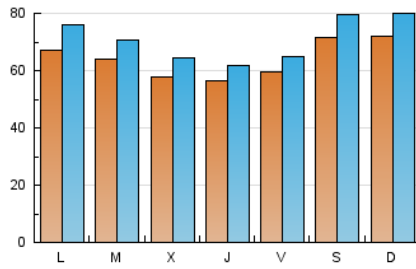

1. Cifras totales y promedios (Nacional)

MES - AÑO	NAVEGADORES UNICOS	VISITAS	PAGINAS
Abril - 2020	167.752	211.549	254.449
PROMEDIO DIARIO	6.359	7.052	8.482
PROMEDIO LUNES-VIERNES	6.060	6.717	8.287
PROMEDIO SABADO-DOMINGO	7.183	7.973	9.017
PAGINAS / VISITAS	1,20		
DURACION MEDIA VISITAS	0:00:37		
DURACION MEDIA PAGINAS	0:03:04		

2. Secciones (Nacional)

	PAGINAS	%
HOME	19.417	7.63 %
RESTO	235.032	92.37 %

3. Por día del mes (Nacional)

Día	N. únicos	Visitas	Páginas	Día	N. únicos	Visitas	Páginas	Día	N. únicos	Visitas	Páginas
1	4.854	5.419	9.031	11	7.225	8.015	8.354	21	4.628	5.644	6.209
2	7.112	7.563	14.224	12	6.660	6.999	7.112	22	7.112	7.902	8.692
3	5.419	5.757	7.902	13	5.532	5.983	7.112	23	4.854	5.419	6.660
4	9.708	10.724	12.643	14	5.757	5.870	6.096	24	4.516	4.741	4.967
5	8.241	9.370	10.837	15	3.951	4.516	4.967	25	3.500	4.290	4.628
6	7.451	8.579	10.047	16	5.193	5.644	6.773	26	4.854	5.532	6.548
7	7.789	8.692	10.499	17	6.209	6.660	8.692	27	5.532	5.870	7.451
8	6.660	7.338	8.467	18	8.241	8.805	11.063	28	7.451	8.015	8.579
9	6.322	6.660	10.160	19	9.031	10.047	10.950	29	6.322	6.999	8.467
10	7.676	8.805	10.160	20	8.241	10.047	11.063	30	4.741	5.644	6.096

4. Gráficas (Nacional)

4.1 Por día de la semana (promedio)

N. únicos / Visitas (x 100)

Páginas (x 100)

4.2 Por franja horaria (promedio)

Visitas (x 1000)

Páginas (x 1000)

4.3 Por meses