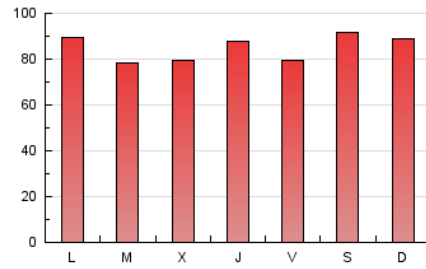

1. Cifras totales y promedios (Nacional)

MES - AÑO	NAVEGADORES UNICOS	VISITAS	PAGINAS
Abril - 2020	167.752	211.549	254.449
PROMEDIO DIARIO	6.359	7.052	8.482
PROMEDIO LUNES-VIERNES	6.060	6.717	8.287
PROMEDIO SABADO-DOMINGO	7.183	7.973	9.017
PAGINAS / VISITAS	1,20		
DURACION MEDIA VISITAS	0:00:37		
DURACION MEDIA PAGINAS	0:03:04		

2. Secciones (Nacional)

	PAGINAS	%
HOME	19.417	7.63 %
RESTO	235.032	92.37 %

3. Por día del mes (Nacional)

Día	N. únicos	Visitas	Páginas	Día	N. únicos	Visitas	Páginas	Día	N. únicos	Visitas	Páginas
1	4.854	5.419	9.031	11	7.225	8.015	8.354	21	4.628	5.644	6.209
2	7.112	7.563	14.224	12	6.660	6.999	7.112	22	7.112	7.902	8.692
3	5.419	5.757	7.902	13	5.532	5.983	7.112	23	4.854	5.419	6.660
4	9.708	10.724	12.643	14	5.757	5.870	6.096	24	4.516	4.741	4.967
5	8.241	9.370	10.837	15	3.951	4.516	4.967	25	3.500	4.290	4.628
6	7.451	8.579	10.047	16	5.193	5.644	6.773	26	4.854	5.532	6.548
7	7.789	8.692	10.499	17	6.209	6.660	8.692	27	5.532	5.870	7.451
8	6.660	7.338	8.467	18	8.241	8.805	11.063	28	7.451	8.015	8.579
9	6.322	6.660	10.160	19	9.031	10.047	10.950	29	6.322	6.999	8.467
10	7.676	8.805	10.160	20	8.241	10.047	11.063	30	4.741	5.644	6.096

4. Gráficas (Nacional)

4.1 Por día de la semana (promedio)

N. únicos / Visitas (x 100)

Páginas (x 100)

4.2 Por franja horaria (promedio)

Visitas (x 1000)

Páginas (x 1000)

4.3 Por meses