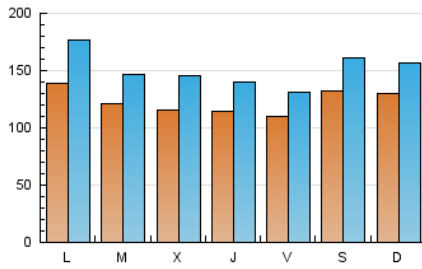

1. Cifras totales y promedios (Nacional e Internacional)

MES - AÑO	NAVEGADORES UNICOS	VISITAS	PAGINAS
Abril - 2020	279.285	451.327	528.992
PROMEDIO DIARIO	12.286	15.044	17.633
PROMEDIO LUNES-VIERNES	11.971	14.732	17.446
PROMEDIO SABADO-DOMINGO	13.152	15.903	18.147
PAGINAS / VISITAS	1,17		
DURACION MEDIA VISITAS	0:01:00		
DURACION MEDIA PAGINAS	0:05:46		

2. Secciones (Nacional e Internacional)

	PAGINAS	%
HOME	20.771	3.93 %
RESTO	508.221	96.07 %

3. Por día del mes (Nacional e Internacional)

Día	N. únicos	Visitas	Páginas	Día	N. únicos	Visitas	Páginas	Día	N. únicos	Visitas	Páginas
1	9.708	11.966	16.256	11	13.998	16.030	17.159	21	7.789	9.370	10.273
2	11.627	13.321	24.610	12	12.756	14.450	15.917	22	11.402	12.869	14.675
3	9.821	10.950	13.434	13	11.966	15.466	17.836	23	9.144	11.063	12.756
4	17.611	22.126	25.061	14	9.821	11.176	12.079	24	8.918	10.160	10.837
5	14.224	17.385	19.643	15	8.467	10.499	12.531	25	7.225	8.805	9.708
6	14.788	19.078	21.900	16	10.611	12.643	14.901	26	11.176	15.127	17.385
7	15.579	19.417	22.803	17	10.611	12.643	15.353	27	13.659	16.143	18.852
8	13.772	18.852	21.223	18	14.224	17.385	21.336	28	15.127	18.514	20.207
9	15.466	19.417	24.384	19	13.998	15.917	18.965	29	14.675	18.401	20.884
10	14.675	18.852	21.223	20	15.353	19.981	22.126	30	10.386	13.321	14.675

4. Gráficas (Nacional e Internacional)

4.1 Por día de la semana (promedio)

N. únicos / Visitas (x 100)

Páginas (x 100)

4.2 Por franja horaria (promedio)

Visitas (x 1000)

Páginas (x 1000)

4.3 Por meses