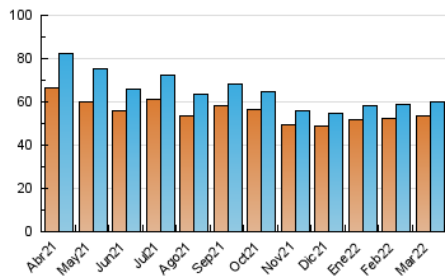

/ (x 100)

(x 100)

— (x 1000)

(x 1000)

/ (x 1000)

(x 1000)

Marzo - 2022	53.627	59.961	72.299
	1.804	1.934	2.332
	1.841	1.978	2.413
	1.700	1.807	2.101
	1,21		
	0:00:51		
	0:04:08		

1	2.050	2.205	2.587	11	1.500	1.606	1.909	21	2.216	2.360	2.820
2	1.882	2.078	2.575	12	1.483	1.642	1.895	22	1.778	1.924	2.368
3	1.675	1.791	2.315	13	1.919	2.040	2.547	23	2.090	2.250	2.729
4	1.527	1.607	1.875	14	1.809	1.972	2.349	24	1.692	1.810	2.187
5	1.452	1.558	1.838	15	2.160	2.348	2.858	25	2.247	2.374	2.896
6	1.952	2.040	2.320	16	1.861	1.993	2.434	26	1.751	1.843	2.037
7	1.977	2.096	2.510	17	1.892	2.043	2.499	27	1.408	1.495	1.737
8	1.847	1.999	2.560	18	2.216	2.371	2.874	28	1.829	1.935	2.310
9	1.737	1.870	2.293	19	1.691	1.771	2.036	29	1.772	1.904	2.341
10	1.559	1.711	2.119	20	1.941	2.068	2.400	30	1.536	1.670	2.120
								31	1.486	1.587	1.961

/ (x 100)

(x 100)

— (x 1000)

(x 1000)

/ (x 1000)

(x 1000)

Este Medio Electrónico de Comunicación ha sido medido por la herramienta Google Analytics de Google

5