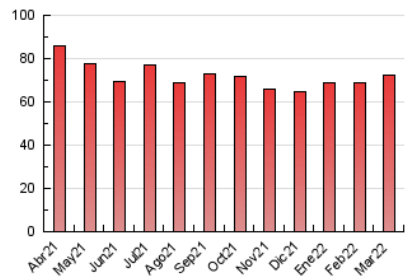

/ (x 100)

(x 100)

— (x 1000)

(x 1000)

/ (x 1000)

(x 1000)

Marzo - 2022	53.627	59.961	72.299
	1.804	1.934	2.332
	1.841	1.978	2.413
	1.700	1.807	2.101
	1,21		
	0:00:51		
	0:04:08		

1	2.050	2.205	2.587	11	1.500	1.606	1.909	21	2.216	2.360	2.820
2	1.882	2.078	2.575	12	1.483	1.642	1.895	22	1.778	1.924	2.368
3	1.675	1.791	2.315	13	1.919	2.040	2.547	23	2.090	2.250	2.729
4	1.527	1.607	1.875	14	1.809	1.972	2.349	24	1.692	1.810	2.187
5	1.452	1.558	1.838	15	2.160	2.348	2.858	25	2.247	2.374	2.896
6	1.952	2.040	2.320	16	1.861	1.993	2.434	26	1.751	1.843	2.037
7	1.977	2.096	2.510	17	1.892	2.043	2.499	27	1.408	1.495	1.737
8	1.847	1.999	2.560	18	2.216	2.371	2.874	28	1.829	1.935	2.310
9	1.737	1.870	2.293	19	1.691	1.771	2.036	29	1.772	1.904	2.341
10	1.559	1.711	2.119	20	1.941	2.068	2.400	30	1.536	1.670	2.120
								31	1.486	1.587	1.961

/ (x 100)

(x 100)

— (x 1000)

(x 1000)

/ (x 1000)

(x 1000)

Este Medio Electrónico de Comunicación ha sido medido por la herramienta Google Analytics de Google

5