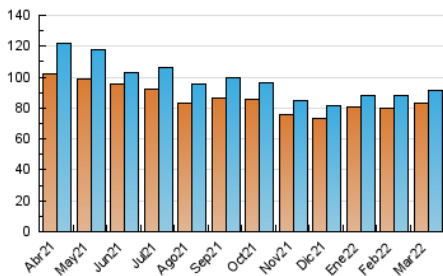

/ (x 100)

(x 100)

— (x 1000)

(x 1000)

/ (x 1000)

(x 1000)

Marzo - 2022	53.627	59.961	72.299
	1.804	1.934	2.332
	1.841	1.978	2.413
	1.700	1.807	2.101
	1,21		
	0:00:51		
	0:04:08		

1	2.050	2.205	2.587	11	1.500	1.606	1.909	21	2.216	2.360	2.820
2	1.882	2.078	2.575	12	1.483	1.642	1.895	22	1.778	1.924	2.368
3	1.675	1.791	2.315	13	1.919	2.040	2.547	23	2.090	2.250	2.729
4	1.527	1.607	1.875	14	1.809	1.972	2.349	24	1.692	1.810	2.187
5	1.452	1.558	1.838	15	2.160	2.348	2.858	25	2.247	2.374	2.896
6	1.952	2.040	2.320	16	1.861	1.993	2.434	26	1.751	1.843	2.037
7	1.977	2.096	2.510	17	1.892	2.043	2.499	27	1.408	1.495	1.737
8	1.847	1.999	2.560	18	2.216	2.371	2.874	28	1.829	1.935	2.310
9	1.737	1.870	2.293	19	1.691	1.771	2.036	29	1.772	1.904	2.341
10	1.559	1.711	2.119	20	1.941	2.068	2.400	30	1.536	1.670	2.120
								31	1.486	1.587	1.961

/ (x 100)

(x 100)

— (x 1000)

(x 1000)

/ (x 1000)

(x 1000)

Este Medio Electrónico de Comunicación ha sido medido por la herramienta Google Analytics de Google

5