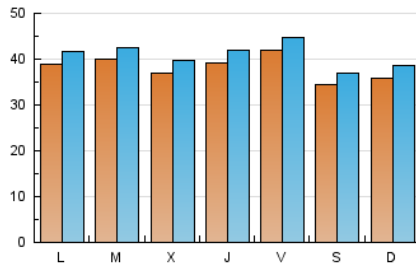

1. Cifras totales y promedios (Nacional e Internacional)

MES - AÑO	NAVEGADORES UNICOS	VISITAS	PAGINAS
Marzo - 2021	105.001	127.016	131.989
PROMEDIO DIARIO	3.821	4.097	4.258
PROMEDIO LUNES-VIERNES	3.926	4.208	4.444
PROMEDIO SABADO-DOMINGO	3.520	3.780	3.723
PAGINAS / VISITAS	1,04		
DURACION MEDIA VISITAS	0:01:07		
DURACION MEDIA PAGINAS	0:15:15		

2. Secciones (Nacional e Internacional)

	PAGINAS	%
HOME	9.384	7.11 %
RESTO	122.605	92.89 %

3. Por día del mes (Nacional e Internacional)

Día	N. únicos	Visitas	Páginas	Día	N. únicos	Visitas	Páginas	Día	N. únicos	Visitas	Páginas
1	4.014	4.300	4.634	11	4.220	4.549	4.658	21	3.283	3.503	3.753
2	3.990	4.262	4.632	12	4.399	4.665	4.987	22	3.512	3.794	4.240
3	4.138	4.465	4.572	13	3.481	3.732	3.664	23	3.741	3.987	4.323
4	4.162	4.458	4.735	14	3.748	4.001	3.823	24	3.513	3.815	4.058
5	4.336	4.642	4.450	15	4.018	4.297	4.480	25	3.744	4.037	4.246
6	3.683	3.932	3.890	16	4.081	4.345	4.399	26	4.162	4.480	4.545
7	3.854	4.111	4.113	17	3.901	4.214	4.344	27	3.451	3.769	3.497
8	4.277	4.546	4.971	18	3.534	3.771	4.092	28	3.477	3.804	3.388
9	4.654	4.966	5.527	19	3.882	4.157	4.414	29	3.657	3.934	4.028
10	3.749	3.995	4.338	20	3.179	3.391	3.653	30	3.495	3.746	3.968
								31	3.125	3.348	3.567

4. Gráficas (Nacional e Internacional)

4.1 Por día de la semana (promedio)

N. únicos / Visitas (x 100)

Páginas (x 100)

4.2 Por franja horaria (promedio)

Visitas (x 1000)

Páginas (x 1000)

4.3 Por meses