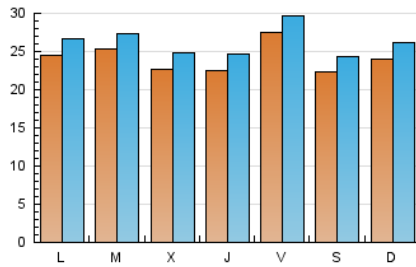

1. Cifras totales y promedios (Nacional)

MES - AÑO	NAVEGADORES UNICOS	VISITAS	PAGINAS
Marzo - 2021	62.669	81.305	80.170
PROMEDIO DIARIO	2.413	2.623	2.586
PROMEDIO LUNES-VIERNES	2.447	2.659	2.681
PROMEDIO SABADO-DOMINGO	2.315	2.518	2.315
PAGINAS / VISITAS	0,99		
DURACION MEDIA VISITAS	0:01:24		
DURACION MEDIA PAGINAS	0:-48:-40		

2. Secciones (Nacional)

	PAGINAS	%
HOME	8.145	10.16 %
RESTO	72.025	89.84 %

3. Por día del mes (Nacional)

Día	N. únicos	Visitas	Páginas	Día	N. únicos	Visitas	Páginas	Día	N. únicos	Visitas	Páginas
1	2.549	2.774	2.954	11	2.279	2.517	2.351	21	2.067	2.233	2.331
2	2.626	2.836	3.037	12	2.650	2.838	2.839	22	2.072	2.276	2.468
3	2.595	2.866	2.845	13	2.211	2.392	2.159	23	2.211	2.392	2.516
4	2.372	2.603	2.650	14	2.487	2.685	2.394	24	2.108	2.322	2.353
5	3.012	3.253	2.920	15	2.617	2.838	2.845	25	2.191	2.404	2.349
6	2.485	2.679	2.533	16	2.482	2.695	2.597	26	2.692	2.916	2.729
7	2.653	2.857	2.722	17	2.464	2.709	2.679	27	2.263	2.513	2.053
8	2.658	2.843	3.051	18	2.134	2.314	2.399	28	2.383	2.659	2.109
9	3.098	3.308	3.669	19	2.623	2.837	2.751	29	2.392	2.616	2.532
10	2.233	2.416	2.477	20	1.972	2.123	2.215	30	2.254	2.449	2.488
								31	1.966	2.142	2.155

4. Gráficas (Nacional)

4.1 Por día de la semana (promedio)

N. únicos / Visitas (x 100)

Páginas (x 100)

4.2 Por franja horaria (promedio)

Visitas__ (x 1000)

Páginas (x 1000)

4.3 Por meses