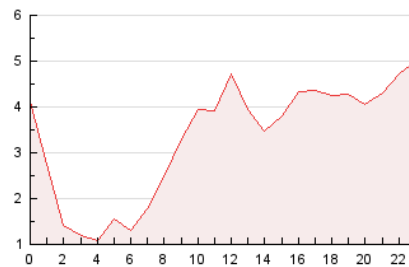

2. Secciones (Nacional)

	PAGINAS	%
HOME	8.145	10.16 %
RESTO	72.025	89.84 %

3. Por día del mes (Nacional)

Día	N. únicos	Visitas	Páginas	Día	N. únicos	Visitas	Páginas	Día	N. únicos	Visitas	Páginas
1	2.549	2.774	2.954	11	2.279	2.517	2.351	21	2.067	2.233	2.331
2	2.626	2.836	3.037	12	2.650	2.838	2.839	22	2.072	2.276	2.468
3	2.595	2.866	2.845	13	2.211	2.392	2.159	23	2.211	2.392	2.516
4	2.372	2.603	2.650	14	2.487	2.685	2.394	24	2.108	2.322	2.353
5	3.012	3.253	2.920	15	2.617	2.838	2.845	25	2.191	2.404	2.349
6	2.485	2.679	2.533	16	2.482	2.695	2.597	26	2.692	2.916	2.729
7	2.653	2.857	2.722	17	2.464	2.709	2.679	27	2.263	2.513	2.053
8	2.658	2.843	3.051	18	2.134	2.314	2.399	28	2.383	2.659	2.109
9	3.098	3.308	3.669	19	2.623	2.837	2.751	29	2.392	2.616	2.532
10	2.233	2.416	2.477	20	1.972	2.123	2.215	30	2.254	2.449	2.488
								31	1.966	2.142	2.155

4. Gráficas (Nacional)

4.1 Por día de la semana (promedio)

N. únicos / Visitas (x 100)

Páginas (x 100)

4.2 Por franja horaria (promedio)

Visitas__ (x 1000)

Páginas (x 1000)

4.3 Por meses