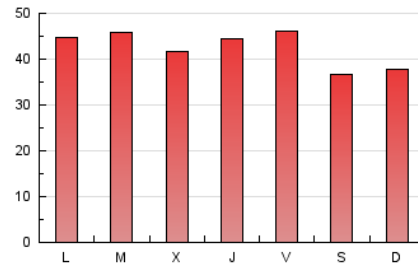

1. Cifras totales y promedios (Nacional e Internacional)

MES - AÑO	NAVEGADORES UNICOS	VISITAS	PAGINAS
Marzo - 2021	105.001	127.016	131.989
PROMEDIO DIARIO	3.821	4.097	4.258
PROMEDIO LUNES-VIERNES	3.926	4.208	4.444
PROMEDIO SABADO-DOMINGO	3.520	3.780	3.723
PAGINAS / VISITAS	1,04		
DURACION MEDIA VISITAS	0:01:07		
DURACION MEDIA PAGINAS	0:15:15		

2. Secciones (Nacional e Internacional)

	PAGINAS	%
HOME	9.384	7.11 %
RESTO	122.605	92.89 %

3. Por día del mes (Nacional e Internacional)

Día	N. únicos	Visitas	Páginas	Día	N. únicos	Visitas	Páginas	Día	N. únicos	Visitas	Páginas
1	4.014	4.300	4.634	11	4.220	4.549	4.658	21	3.283	3.503	3.753
2	3.990	4.262	4.632	12	4.399	4.665	4.987	22	3.512	3.794	4.240
3	4.138	4.465	4.572	13	3.481	3.732	3.664	23	3.741	3.987	4.323
4	4.162	4.458	4.735	14	3.748	4.001	3.823	24	3.513	3.815	4.058
5	4.336	4.642	4.450	15	4.018	4.297	4.480	25	3.744	4.037	4.246
6	3.683	3.932	3.890	16	4.081	4.345	4.399	26	4.162	4.480	4.545
7	3.854	4.111	4.113	17	3.901	4.214	4.344	27	3.451	3.769	3.497
8	4.277	4.546	4.971	18	3.534	3.771	4.092	28	3.477	3.804	3.388
9	4.654	4.966	5.527	19	3.882	4.157	4.414	29	3.657	3.934	4.028
10	3.749	3.995	4.338	20	3.179	3.391	3.653	30	3.495	3.746	3.968
								31	3.125	3.348	3.567

4. Gráficas (Nacional e Internacional)

4.1 Por día de la semana (promedio)

N. únicos / Visitas (x 100)

Páginas (x 100)

4.2 Por franja horaria (promedio)

Visitas (x 1000)

Páginas (x 1000)

4.3 Por meses