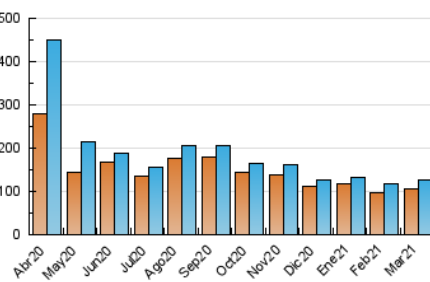

4.3 Por meses

N. únicos / Visitas (x 1000)