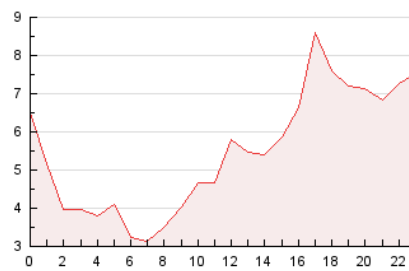

2. Secciones (Nacional e Internacional)

	PAGINAS	%
HOME	9.384	7.11 %
RESTO	122.605	92.89 %

3. Por día del mes (Nacional e Internacional)

Día	N. únicos	Visitas	Páginas	Día	N. únicos	Visitas	Páginas	Día	N. únicos	Visitas	Páginas
1	4.014	4.300	4.634	11	4.220	4.549	4.658	21	3.283	3.503	3.753
2	3.990	4.262	4.632	12	4.399	4.665	4.987	22	3.512	3.794	4.240
3	4.138	4.465	4.572	13	3.481	3.732	3.664	23	3.741	3.987	4.323
4	4.162	4.458	4.735	14	3.748	4.001	3.823	24	3.513	3.815	4.058
5	4.336	4.642	4.450	15	4.018	4.297	4.480	25	3.744	4.037	4.246
6	3.683	3.932	3.890	16	4.081	4.345	4.399	26	4.162	4.480	4.545
7	3.854	4.111	4.113	17	3.901	4.214	4.344	27	3.451	3.769	3.497
8	4.277	4.546	4.971	18	3.534	3.771	4.092	28	3.477	3.804	3.388
9	4.654	4.966	5.527	19	3.882	4.157	4.414	29	3.657	3.934	4.028
10	3.749	3.995	4.338	20	3.179	3.391	3.653	30	3.495	3.746	3.968
								31	3.125	3.348	3.567

4. Gráficas (Nacional e Internacional)

4.1 Por día de la semana (promedio)

N. únicos / Visitas (x 100)

Páginas (x 100)

4.2 Por franja horaria (promedio)

Visitas (x 1000)

Páginas (x 1000)

4.3 Por meses