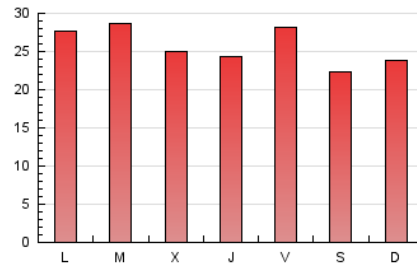

1. Cifras totales y promedios (Nacional)

MES - AÑO	NAVEGADORES UNICOS	VISITAS	PAGINAS
Marzo - 2021	62.669	81.305	80.170
PROMEDIO DIARIO	2.413	2.623	2.586
PROMEDIO LUNES-VIERNES	2.447	2.659	2.681
PROMEDIO SABADO-DOMINGO	2.315	2.518	2.315
PAGINAS / VISITAS	0,99		
DURACION MEDIA VISITAS	0:01:24		
DURACION MEDIA PAGINAS	0:-48:-40		

2. Secciones (Nacional)

	PAGINAS	%
HOME	8.145	10.16 %
RESTO	72.025	89.84 %

3. Por día del mes (Nacional)

Día	N. únicos	Visitas	Páginas	Día	N. únicos	Visitas	Páginas	Día	N. únicos	Visitas	Páginas
1	2.549	2.774	2.954	11	2.279	2.517	2.351	21	2.067	2.233	2.331
2	2.626	2.836	3.037	12	2.650	2.838	2.839	22	2.072	2.276	2.468
3	2.595	2.866	2.845	13	2.211	2.392	2.159	23	2.211	2.392	2.516
4	2.372	2.603	2.650	14	2.487	2.685	2.394	24	2.108	2.322	2.353
5	3.012	3.253	2.920	15	2.617	2.838	2.845	25	2.191	2.404	2.349
6	2.485	2.679	2.533	16	2.482	2.695	2.597	26	2.692	2.916	2.729
7	2.653	2.857	2.722	17	2.464	2.709	2.679	27	2.263	2.513	2.053
8	2.658	2.843	3.051	18	2.134	2.314	2.399	28	2.383	2.659	2.109
9	3.098	3.308	3.669	19	2.623	2.837	2.751	29	2.392	2.616	2.532
10	2.233	2.416	2.477	20	1.972	2.123	2.215	30	2.254	2.449	2.488
								31	1.966	2.142	2.155

4. Gráficas (Nacional)

4.1 Por día de la semana (promedio)

N. únicos / Visitas (x 100)

Páginas (x 100)

4.2 Por franja horaria (promedio)

Visitas__ (x 1000)

Páginas (x 1000)

4.3 Por meses