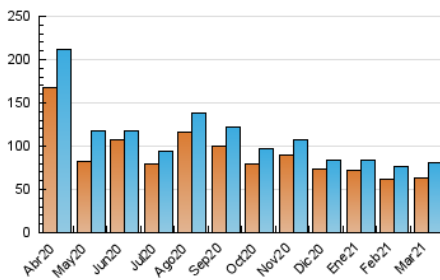

4.3 Por meses

N. únicos / Visitas (x 1000)