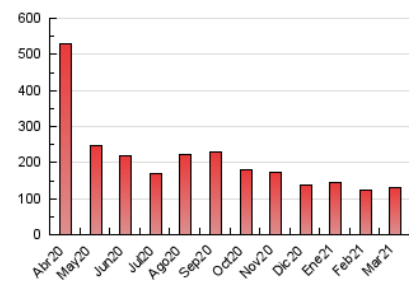

Páginas (x 1000)