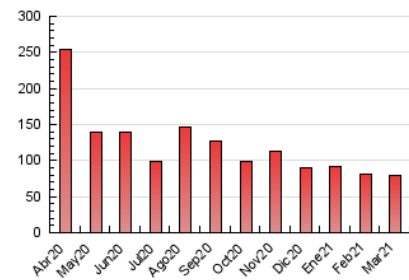

Páginas (x 1000)