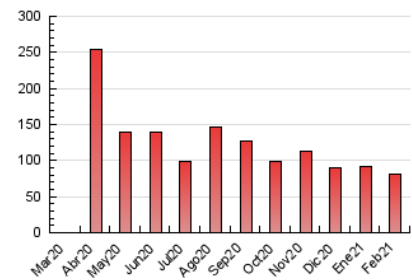

1. Cifras totales y promedios (Nacional)

MES - AÑO	NAVEGADORES UNICOS	VISITAS	PAGINAS
Febrero - 2021	62.274	76.518	80.658
PROMEDIO DIARIO	2.542	2.733	2.881
PROMEDIO LUNES-VIERNES	2.571	2.762	2.990
PROMEDIO SABADO-DOMINGO	2.471	2.659	2.607
PAGINAS / VISITAS	1,05		
DURACION MEDIA VISITAS	0:01:11		
DURACION MEDIA PAGINAS	0:12:22		

2. Secciones (Nacional)

	PAGINAS	%
HOME	8.037	9.96 %
RESTO	72.621	90.04 %

3. Por día del mes (Nacional)

Día	N. únicos	Visitas	Páginas	Día	N. únicos	Visitas	Páginas	Día	N. únicos	Visitas	Páginas
1	2.345	2.490	2.936	11	2.146	2.343	2.682	21	2.770	3.037	2.699
2	2.885	3.063	3.171	12	2.654	2.885	3.134	22	2.447	2.634	2.850
3	2.668	2.825	3.028	13	2.372	2.584	2.373	23	2.498	2.721	3.035
4	2.654	2.805	3.237	14	2.453	2.655	2.610	24	2.448	2.659	2.828
5	2.820	2.931	3.279	15	2.317	2.499	2.750	25	2.317	2.529	2.673
6	2.438	2.596	2.724	16	2.462	2.676	2.658	26	3.080	3.314	3.450
7	2.657	2.804	2.845	17	2.277	2.456	2.576	27	2.131	2.311	2.544
8	2.567	2.760	3.119	18	2.462	2.633	2.784	28	2.527	2.690	2.712
9	2.695	2.908	3.049	19	2.829	3.043	3.020				
10	2.847	3.070	3.547	20	2.416	2.597	2.345				

4. Gráficas (Nacional)

4.1 Por día de la semana (promedio)

N. únicos / Visitas (x 100)

Páginas (x 100)

4.2 Por franja horaria (promedio)

Visitas (x 1000)

Páginas (x 1000)

4.3 Por meses

N. únicos / Visitas (x 1000)

Páginas (x 1000)

5. Observaciones

Este Medio Electrónico de Comunicación ha sido medido por la herramienta Google Analytics de Google

6. Definiciones básicas (Para más información ver Normas Técnicas para el Control de los Medios Electrónicos de Comunicación)