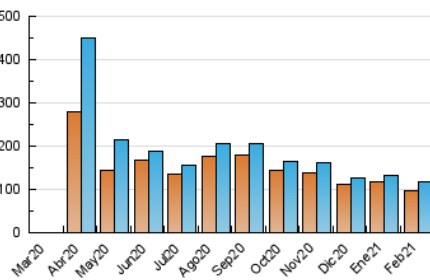

4.3 Por meses

N. únicos / Visitas (x 1000)