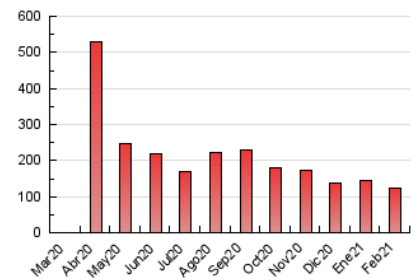

Páginas (x 1000)