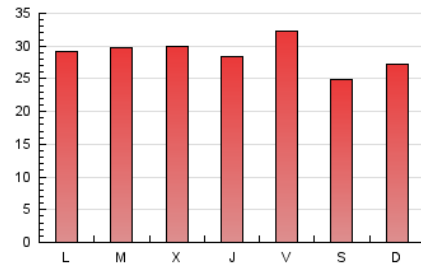

1. Cifras totales y promedios (Nacional)

MES - AÑO	NAVEGADORES UNICOS	VISITAS	PAGINAS
Febrero - 2021	62.274	76.518	80.658
PROMEDIO DIARIO	2.542	2.733	2.881
PROMEDIO LUNES-VIERNES	2.571	2.762	2.990
PROMEDIO SABADO-DOMINGO	2.471	2.659	2.607
PAGINAS / VISITAS	1,05		
DURACION MEDIA VISITAS	0:01:11		
DURACION MEDIA PAGINAS	0:12:22		

2. Secciones (Nacional)

	PAGINAS	%
HOME	8.037	9.96 %
RESTO	72.621	90.04 %

3. Por día del mes (Nacional)

Día	N. únicos	Visitas	Páginas	Día	N. únicos	Visitas	Páginas	Día	N. únicos	Visitas	Páginas
1	2.345	2.490	2.936	11	2.146	2.343	2.682	21	2.770	3.037	2.699
2	2.885	3.063	3.171	12	2.654	2.885	3.134	22	2.447	2.634	2.850
3	2.668	2.825	3.028	13	2.372	2.584	2.373	23	2.498	2.721	3.035
4	2.654	2.805	3.237	14	2.453	2.655	2.610	24	2.448	2.659	2.828
5	2.820	2.931	3.279	15	2.317	2.499	2.750	25	2.317	2.529	2.673
6	2.438	2.596	2.724	16	2.462	2.676	2.658	26	3.080	3.314	3.450
7	2.657	2.804	2.845	17	2.277	2.456	2.576	27	2.131	2.311	2.544
8	2.567	2.760	3.119	18	2.462	2.633	2.784	28	2.527	2.690	2.712
9	2.695	2.908	3.049	19	2.829	3.043	3.020				
10	2.847	3.070	3.547	20	2.416	2.597	2.345				

4. Gráficas (Nacional)

4.1 Por día de la semana (promedio)

N. únicos / Visitas (x 100)

Páginas (x 100)

4.2 Por franja horaria (promedio)

Visitas (x 1000)

Páginas (x 1000)

4.3 Por meses