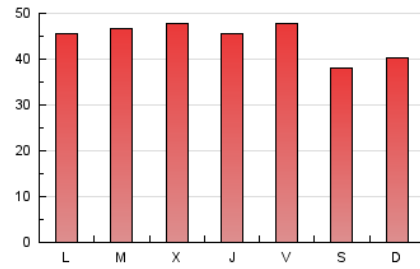

1. Cifras totales y promedios (Nacional e Internacional)

MES - AÑO	NAVEGADORES UNICOS	VISITAS	PAGINAS
Febrero - 2021	98.183	116.779	124.658
PROMEDIO DIARIO	3.917	4.171	4.452
PROMEDIO LUNES-VIERNES	4.023	4.282	4.665
PROMEDIO SABADO-DOMINGO	3.654	3.892	3.921
PAGINAS / VISITAS	1,07		
DURACION MEDIA VISITAS	0:00:59		
DURACION MEDIA PAGINAS	0:08:47		

2. Secciones (Nacional e Internacional)

	PAGINAS	%
HOME	9.153	7.34 %
RESTO	115.505	92.66 %

3. Por día del mes (Nacional e Internacional)

Día	N. únicos	Visitas	Páginas	Día	N. únicos	Visitas	Páginas	Día	N. únicos	Visitas	Páginas
1	3.736	3.940	4.482	11	3.589	3.834	4.273	21	3.920	4.242	3.987
2	4.382	4.643	4.913	12	4.029	4.322	4.663	22	3.980	4.238	4.534
3	4.216	4.460	4.838	13	3.525	3.784	3.628	23	3.920	4.204	4.680
4	4.289	4.517	5.149	14	3.576	3.819	3.830	24	3.810	4.088	4.486
5	4.216	4.390	4.982	15	3.716	3.964	4.393	25	3.823	4.097	4.326
6	3.614	3.827	4.027	16	3.827	4.108	4.282	26	4.518	4.816	5.004
7	3.945	4.141	4.261	17	3.970	4.214	4.526	27	3.341	3.572	3.914
8	4.052	4.317	4.838	18	3.827	4.063	4.440	28	3.728	3.931	4.064
9	4.193	4.473	4.766	19	4.077	4.372	4.509				
10	4.283	4.584	5.209	20	3.583	3.819	3.654				

4. Gráficas (Nacional e Internacional)

4.1 Por día de la semana (promedio)

N. únicos / Visitas (x 100)

Páginas (x 100)

4.2 Por franja horaria (promedio)

Visitas (x 1000)

Páginas (x 1000)

4.3 Por meses