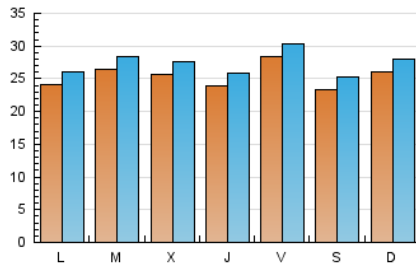

1. Cifras totales y promedios (Nacional)

MES - AÑO	NAVEGADORES UNICOS	VISITAS	PAGINAS
Febrero - 2021	62.274	76.518	80.658
PROMEDIO DIARIO	2.542	2.733	2.881
PROMEDIO LUNES-VIERNES	2.571	2.762	2.990
PROMEDIO SABADO-DOMINGO	2.471	2.659	2.607
PAGINAS / VISITAS	1,05		
DURACION MEDIA VISITAS	0:01:11		
DURACION MEDIA PAGINAS	0:12:22		

2. Secciones (Nacional)

	PAGINAS	%
HOME	8.037	9.96 %
RESTO	72.621	90.04 %

3. Por día del mes (Nacional)

Día	N. únicos	Visitas	Páginas	Día	N. únicos	Visitas	Páginas	Día	N. únicos	Visitas	Páginas
1	2.345	2.490	2.936	11	2.146	2.343	2.682	21	2.770	3.037	2.699
2	2.885	3.063	3.171	12	2.654	2.885	3.134	22	2.447	2.634	2.850
3	2.668	2.825	3.028	13	2.372	2.584	2.373	23	2.498	2.721	3.035
4	2.654	2.805	3.237	14	2.453	2.655	2.610	24	2.448	2.659	2.828
5	2.820	2.931	3.279	15	2.317	2.499	2.750	25	2.317	2.529	2.673
6	2.438	2.596	2.724	16	2.462	2.676	2.658	26	3.080	3.314	3.450
7	2.657	2.804	2.845	17	2.277	2.456	2.576	27	2.131	2.311	2.544
8	2.567	2.760	3.119	18	2.462	2.633	2.784	28	2.527	2.690	2.712
9	2.695	2.908	3.049	19	2.829	3.043	3.020				
10	2.847	3.070	3.547	20	2.416	2.597	2.345				

4. Gráficas (Nacional)

4.1 Por día de la semana (promedio)

N. únicos / Visitas (x 100)

Páginas (x 100)

4.2 Por franja horaria (promedio)

Visitas (x 1000)

Páginas (x 1000)

4.3 Por meses