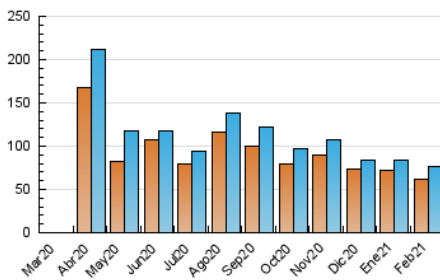

4.3 Por meses

N. únicos / Visitas (x 1000)