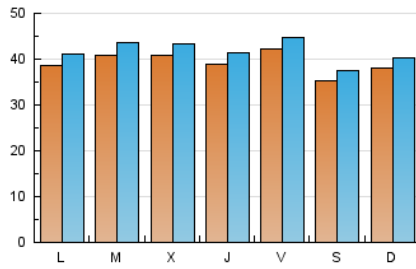

1. Cifras totales y promedios (Nacional e Internacional)

MES - AÑO	NAVEGADORES UNICOS	VISITAS	PAGINAS
Febrero - 2021	98.183	116.779	124.658
PROMEDIO DIARIO	3.917	4.171	4.452
PROMEDIO LUNES-VIERNES	4.023	4.282	4.665
PROMEDIO SABADO-DOMINGO	3.654	3.892	3.921
PAGINAS / VISITAS	1,07		
DURACION MEDIA VISITAS	0:00:59		
DURACION MEDIA PAGINAS	0:08:47		

2. Secciones (Nacional e Internacional)

	PAGINAS	%
HOME	9.153	7.34 %
RESTO	115.505	92.66 %

3. Por día del mes (Nacional e Internacional)

Día	N. únicos	Visitas	Páginas	Día	N. únicos	Visitas	Páginas	Día	N. únicos	Visitas	Páginas
1	3.736	3.940	4.482	11	3.589	3.834	4.273	21	3.920	4.242	3.987
2	4.382	4.643	4.913	12	4.029	4.322	4.663	22	3.980	4.238	4.534
3	4.216	4.460	4.838	13	3.525	3.784	3.628	23	3.920	4.204	4.680
4	4.289	4.517	5.149	14	3.576	3.819	3.830	24	3.810	4.088	4.486
5	4.216	4.390	4.982	15	3.716	3.964	4.393	25	3.823	4.097	4.326
6	3.614	3.827	4.027	16	3.827	4.108	4.282	26	4.518	4.816	5.004
7	3.945	4.141	4.261	17	3.970	4.214	4.526	27	3.341	3.572	3.914
8	4.052	4.317	4.838	18	3.827	4.063	4.440	28	3.728	3.931	4.064
9	4.193	4.473	4.766	19	4.077	4.372	4.509				
10	4.283	4.584	5.209	20	3.583	3.819	3.654				

4. Gráficas (Nacional e Internacional)

4.1 Por día de la semana (promedio)

N. únicos / Visitas (x 100)

Páginas (x 100)

4.2 Por franja horaria (promedio)

Visitas (x 1000)

Páginas (x 1000)

4.3 Por meses