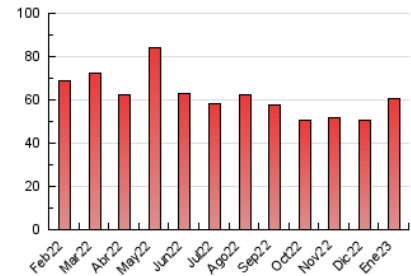

/ (x 100)

(x 100)

— (x 1000)

(x 1000)

/ (x 1000)

(x 1000)

Enero - 2023	42.762	47.961	60.303
	1.471	1.547	1.945
	1.497	1.582	2.041
	1.409	1.462	1.712
	1,26		
	0:00:48		
	0:03:06		

1	1.084	1.128	1.706	11	1.358	1.449	1.972	21	1.696	1.759	1.999
2	1.267	1.334	1.894	12	1.288	1.364	1.669	22	1.887	1.952	2.215
3	1.301	1.401	1.902	13	1.214	1.281	1.653	23	1.881	1.980	2.585
4	1.377	1.452	1.871	14	1.080	1.121	1.301	24	1.770	1.882	2.338
5	1.438	1.522	1.949	15	1.164	1.203	1.385	25	1.719	1.818	2.366
6	1.084	1.123	1.341	16	1.278	1.353	1.736	26	1.759	1.851	2.371
7	1.171	1.219	1.391	17	1.287	1.379	1.819	27	1.728	1.817	2.215
8	1.331	1.375	1.589	18	1.240	1.313	1.712	28	1.593	1.661	1.847
9	1.758	1.881	2.447	19	1.391	1.468	1.918	29	1.679	1.744	1.974
10	1.651	1.727	2.182	20	1.730	1.814	2.238	30	1.716	1.814	2.365
								31	1.694	1.776	2.353

/ (x 100)

(x 100)

— (x 1000)

(x 1000)

/ (x 1000)

(x 1000)

Este Medio Electrónico de Comunicación ha sido medido por la herramienta Google Analytics de Google (Universal Analytics)

5