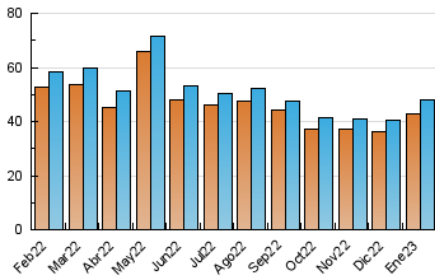

/ (x 100)

(x 100)

— (x 1000)

(x 1000)

/ (x 1000)

(x 1000)

Enero - 2023	42.762	47.961	60.303
	1.471	1.547	1.945
	1.497	1.582	2.041
	1.409	1.462	1.712
	1,26		
	0:00:48		
	0:03:06		

1	1.084	1.128	1.706	11	1.358	1.449	1.972	21	1.696	1.759	1.999
2	1.267	1.334	1.894	12	1.288	1.364	1.669	22	1.887	1.952	2.215
3	1.301	1.401	1.902	13	1.214	1.281	1.653	23	1.881	1.980	2.585
4	1.377	1.452	1.871	14	1.080	1.121	1.301	24	1.770	1.882	2.338
5	1.438	1.522	1.949	15	1.164	1.203	1.385	25	1.719	1.818	2.366
6	1.084	1.123	1.341	16	1.278	1.353	1.736	26	1.759	1.851	2.371
7	1.171	1.219	1.391	17	1.287	1.379	1.819	27	1.728	1.817	2.215
8	1.331	1.375	1.589	18	1.240	1.313	1.712	28	1.593	1.661	1.847
9	1.758	1.881	2.447	19	1.391	1.468	1.918	29	1.679	1.744	1.974
10	1.651	1.727	2.182	20	1.730	1.814	2.238	30	1.716	1.814	2.365
								31	1.694	1.776	2.353

/ (x 100)

(x 100)

— (x 1000)

(x 1000)

/ (x 1000)

(x 1000)

Este Medio Electrónico de Comunicación ha sido medido por la herramienta Google Analytics de Google (Universal Analytics)

5