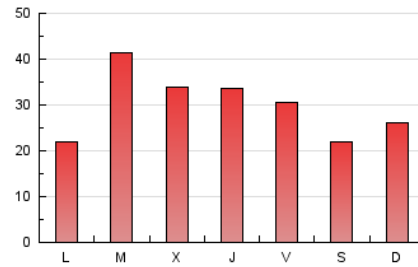

#### 2. Secciones (Nacional)

	PAGINAS	%
<b>HOME</b>	0	0 %
<b>RESTO</b>	94.637	100.00 %

#### 3. Por día del mes (Nacional)

Día	N. únicos	Visitas	Páginas	Día	N. únicos	Visitas	Páginas	Día	N. únicos	Visitas	Páginas
1	1.417	1.758	2.900	11	1.883	2.224	3.308	21	1.461	1.743	2.447
2	1.988	2.478	3.907	12	1.206	1.341	1.916	22	3.937	5.114	8.159
3	3.220	4.118	5.512	13	874	1.011	1.423	23	2.465	3.017	4.488
4	1.672	2.101	3.083	14	1.214	1.510	2.157	24	1.140	1.243	1.703
5	1.279	1.524	2.192	15	989	1.238	1.915	25	1.148	1.328	1.724
6	1.086	1.276	1.894	16	970	1.194	1.730	26	1.429	1.645	2.103
7	876	1.048	1.606	17	2.039	2.517	3.846	27	2.664	3.236	4.999
8	2.107	2.432	3.592	18	2.199	2.753	4.112	28	1.439	1.729	2.574
9	1.184	1.483	2.235	19	1.596	1.902	2.609	29	2.432	2.951	4.125
10	1.486	1.784	2.828	20	1.346	1.545	2.090	30	2.470	3.064	4.576
								31	1.512	1.790	2.884

4. Gráficas (Nacional)

4.1 Por día de la semana (promedio)

N. únicos / Visitas (x 100)

Páginas (x 100)

4.2 Por franja horaria (promedio)

Visitas (x 1000)

Páginas (x 1000)

4.3 Por meses