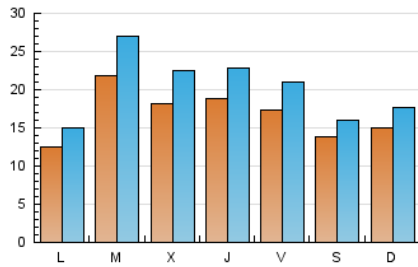

4. Gráficas (Nacional)

4.1 Por día de la semana (promedio)

N. únicos / Visitas (x 100)