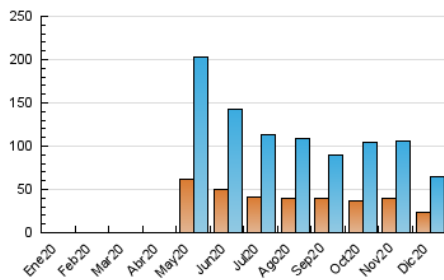

#### 3. Por día del mes (Nacional)

Día	N. únicos	Visitas	Páginas	Día	N. únicos	Visitas	Páginas	Día	N. únicos	Visitas	Páginas
1	1.417	1.758	2.900	11	1.883	2.224	3.308	21	1.461	1.743	2.447
2	1.988	2.478	3.907	12	1.206	1.341	1.916	22	3.937	5.114	8.159
3	3.220	4.118	5.512	13	874	1.011	1.423	23	2.465	3.017	4.488
4	1.672	2.101	3.083	14	1.214	1.510	2.157	24	1.140	1.243	1.703
5	1.279	1.524	2.192	15	989	1.238	1.915	25	1.148	1.328	1.724
6	1.086	1.276	1.894	16	970	1.194	1.730	26	1.429	1.645	2.103
7	876	1.048	1.606	17	2.039	2.517	3.846	27	2.664	3.236	4.999
8	2.107	2.432	3.592	18	2.199	2.753	4.112	28	1.439	1.729	2.574
9	1.184	1.483	2.235	19	1.596	1.902	2.609	29	2.432	2.951	4.125
10	1.486	1.784	2.828	20	1.346	1.545	2.090	30	2.470	3.064	4.576
								31	1.512	1.790	2.884

4. Gráficas (Nacional)

4.1 Por día de la semana (promedio)

N. únicos / Visitas (x 100)

Páginas (x 100)

4.2 Por franja horaria (promedio)

Visitas (x 1000)

Páginas (x 1000)

4.3 Por meses

N. únicos / Visitas (x 1000)

Páginas (x 1000)