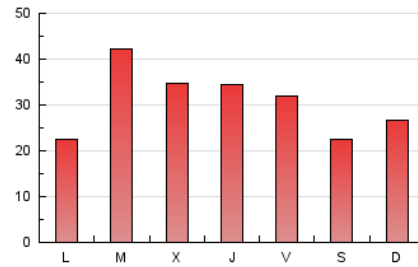

### 3. Por día del mes (Nacional e Internacional)

Día	N. únicos	Visitas	Páginas	Día	N. únicos	Visitas	Páginas	Día	N. únicos	Visitas	Páginas
1	1.547	1.888	3.034	11	2.082	2.425	3.511	21	1.461	1.743	2.447
2	2.133	2.626	4.062	12	1.308	1.443	2.021	22	3.937	5.114	8.159
3	3.396	4.297	5.692	13	956	1.093	1.509	23	2.465	3.017	4.488
4	1.804	2.233	3.219	14	1.321	1.617	2.264	24	1.140	1.243	1.703
5	1.389	1.634	2.306	15	1.136	1.387	2.071	25	1.148	1.328	1.724
6	1.213	1.403	2.027	16	1.104	1.328	1.872	26	1.429	1.645	2.103
7	957	1.130	1.689	17	2.188	2.666	3.996	27	2.664	3.236	4.999
8	2.192	2.518	3.679	18	2.361	2.915	4.282	28	1.439	1.729	2.574
9	1.284	1.585	2.339	19	1.596	1.902	2.609	29	2.432	2.951	4.125
10	1.618	1.916	2.962	20	1.346	1.545	2.090	30	2.470	3.064	4.576
								31	1.512	1.790	2.884

4. Gráficas (Nacional e Internacional)

4.1 Por día de la semana (promedio)

N. únicos / Visitas (x 100)

Páginas (x 100)

4.2 Por franja horaria (promedio)

Visitas (x 1000)

Páginas (x 1000)

4.3 Por meses