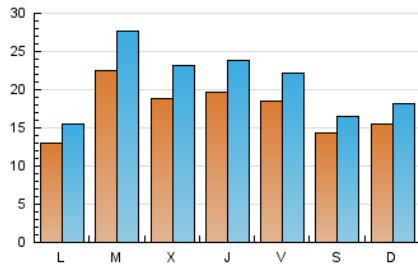

4. Gráficas (Nacional e Internacional)

4.1 Por día de la semana (promedio)

N. únicos / Visitas (x 100)