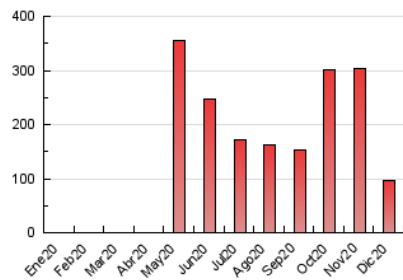

### 3. Por día del mes (Nacional e Internacional)

Día	N. únicos	Visitas	Páginas	Día	N. únicos	Visitas	Páginas	Día	N. únicos	Visitas	Páginas
1	1.547	1.888	3.034	11	2.082	2.425	3.511	21	1.461	1.743	2.447
2	2.133	2.626	4.062	12	1.308	1.443	2.021	22	3.937	5.114	8.159
3	3.396	4.297	5.692	13	956	1.093	1.509	23	2.465	3.017	4.488
4	1.804	2.233	3.219	14	1.321	1.617	2.264	24	1.140	1.243	1.703
5	1.389	1.634	2.306	15	1.136	1.387	2.071	25	1.148	1.328	1.724
6	1.213	1.403	2.027	16	1.104	1.328	1.872	26	1.429	1.645	2.103
7	957	1.130	1.689	17	2.188	2.666	3.996	27	2.664	3.236	4.999
8	2.192	2.518	3.679	18	2.361	2.915	4.282	28	1.439	1.729	2.574
9	1.284	1.585	2.339	19	1.596	1.902	2.609	29	2.432	2.951	4.125
10	1.618	1.916	2.962	20	1.346	1.545	2.090	30	2.470	3.064	4.576
								31	1.512	1.790	2.884

4. Gráficas (Nacional e Internacional)

4.1 Por día de la semana (promedio)

N. únicos / Visitas (x 100)

Páginas (x 100)

4.2 Por franja horaria (promedio)

Visitas (x 1000)

Páginas (x 1000)

4.3 Por meses

N. únicos / Visitas (x 1000)

Páginas (x 1000)