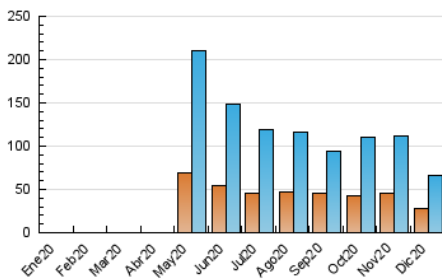

### 3. Por día del mes (Nacional e Internacional)

Día	N. únicos	Visitas	Páginas	Día	N. únicos	Visitas	Páginas	Día	N. únicos	Visitas	Páginas
1	1.547	1.888	3.034	11	2.082	2.425	3.511	21	1.461	1.743	2.447
2	2.133	2.626	4.062	12	1.308	1.443	2.021	22	3.937	5.114	8.159
3	3.396	4.297	5.692	13	956	1.093	1.509	23	2.465	3.017	4.488
4	1.804	2.233	3.219	14	1.321	1.617	2.264	24	1.140	1.243	1.703
5	1.389	1.634	2.306	15	1.136	1.387	2.071	25	1.148	1.328	1.724
6	1.213	1.403	2.027	16	1.104	1.328	1.872	26	1.429	1.645	2.103
7	957	1.130	1.689	17	2.188	2.666	3.996	27	2.664	3.236	4.999
8	2.192	2.518	3.679	18	2.361	2.915	4.282	28	1.439	1.729	2.574
9	1.284	1.585	2.339	19	1.596	1.902	2.609	29	2.432	2.951	4.125
10	1.618	1.916	2.962	20	1.346	1.545	2.090	30	2.470	3.064	4.576
								31	1.512	1.790	2.884

4. Gráficas (Nacional e Internacional)

4.1 Por día de la semana (promedio)

N. únicos / Visitas (x 100)

Páginas (x 100)

4.2 Por franja horaria (promedio)

Visitas (x 1000)

Páginas (x 1000)

4.3 Por meses

N. únicos / Visitas (x 1000)

Páginas (x 1000)