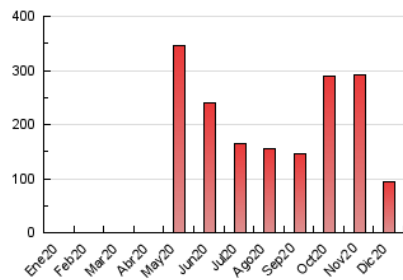

#### 3. Por día del mes (Nacional)

Día	N. únicos	Visitas	Páginas	Día	N. únicos	Visitas	Páginas	Día	N. únicos	Visitas	Páginas
1	1.417	1.758	2.900	11	1.883	2.224	3.308	21	1.461	1.743	2.447
2	1.988	2.478	3.907	12	1.206	1.341	1.916	22	3.937	5.114	8.159
3	3.220	4.118	5.512	13	874	1.011	1.423	23	2.465	3.017	4.488
4	1.672	2.101	3.083	14	1.214	1.510	2.157	24	1.140	1.243	1.703
5	1.279	1.524	2.192	15	989	1.238	1.915	25	1.148	1.328	1.724
6	1.086	1.276	1.894	16	970	1.194	1.730	26	1.429	1.645	2.103
7	876	1.048	1.606	17	2.039	2.517	3.846	27	2.664	3.236	4.999
8	2.107	2.432	3.592	18	2.199	2.753	4.112	28	1.439	1.729	2.574
9	1.184	1.483	2.235	19	1.596	1.902	2.609	29	2.432	2.951	4.125
10	1.486	1.784	2.828	20	1.346	1.545	2.090	30	2.470	3.064	4.576
								31	1.512	1.790	2.884

4. Gráficas (Nacional)

4.1 Por día de la semana (promedio)

N. únicos / Visitas (x 100)

Páginas (x 100)

4.2 Por franja horaria (promedio)

Visitas (x 1000)

Páginas (x 1000)

4.3 Por meses

N. únicos / Visitas (x 1000)

Páginas (x 1000)