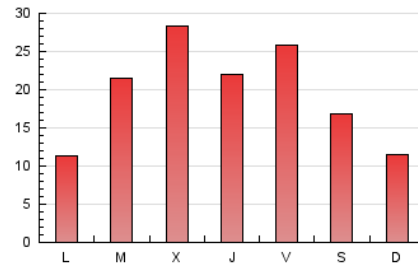

### 1. Cifras totales y promedios (Nacional e Internacional)

MES - AÑO	NAVEGADORES UNICOS	VISITAS	PAGINAS
Octubre - 2021	20.624	42.764	60.312
<b>PROMEDIO DIARIO</b>	<b>1.230</b>	<b>1.379</b>	<b>1.946</b>
<b>PROMEDIO LUNES-VIERNES</b>	1.373	1.554	2.196
<b>PROMEDIO SABADO-DOMINGO</b>	929	1.013	1.420
<b>PAGINAS / VISITAS</b>	1,41		
<b>DURACION MEDIA VISITAS</b>	0:00:51		
<b>DURACION MEDIA PAGINAS</b>	0:02:03		

### 3. Por día del mes (Nacional e Internacional)

Día	N. únicos	Visitas	Páginas	Día	N. únicos	Visitas	Páginas	Día	N. únicos	Visitas	Páginas
1	1.848	2.063	2.883	11	654	710	1.001	21	1.549	1.763	2.476
2	1.196	1.272	1.731	12	835	912	1.216	22	1.787	2.007	2.758
3	509	544	777	13	1.021	1.152	1.615	23	1.045	1.135	1.567
4	316	350	478	14	1.055	1.148	1.627	24	851	935	1.324
5	1.676	1.890	2.623	15	1.677	1.865	2.548	25	979	1.078	1.504
6	2.119	2.442	3.393	16	1.073	1.199	1.698	26	1.772	2.033	2.892
7	1.304	1.436	1.976	17	811	869	1.164	27	2.446	2.934	4.394
8	1.318	1.495	2.093	18	1.010	1.130	1.536	28	1.649	1.867	2.713
9	1.163	1.254	1.763	19	1.161	1.290	1.866	29	1.519	1.782	2.620
10	723	778	1.085	20	1.130	1.292	1.900	30	1.025	1.143	1.689
								31	896	996	1.402

4. Gráficas (Nacional e Internacional)

4.1 Por día de la semana (promedio)

N. únicos / Visitas (x 100)

Páginas (x 100)

4.2 Por franja horaria (promedio)

Visitas\_ (x 1000)

Páginas (x 1000)

4.3 Por meses