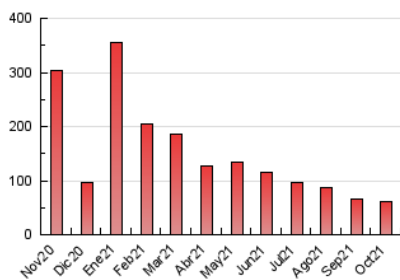

### 1. Cifras totales y promedios (Nacional e Internacional)

MES - AÑO	NAVEGADORES UNICOS	VISITAS	PAGINAS
Octubre - 2021	20.624	42.764	60.312
<b>PROMEDIO DIARIO</b>	<b>1.230</b>	<b>1.379</b>	<b>1.946</b>
<b>PROMEDIO LUNES-VIERNES</b>	1.373	1.554	2.196
<b>PROMEDIO SABADO-DOMINGO</b>	929	1.013	1.420
<b>PAGINAS / VISITAS</b>	1,41		
<b>DURACION MEDIA VISITAS</b>	0:00:51		
<b>DURACION MEDIA PAGINAS</b>	0:02:03		

### 3. Por día del mes (Nacional e Internacional)

Día	N. únicos	Visitas	Páginas	Día	N. únicos	Visitas	Páginas	Día	N. únicos	Visitas	Páginas
1	1.848	2.063	2.883	11	654	710	1.001	21	1.549	1.763	2.476
2	1.196	1.272	1.731	12	835	912	1.216	22	1.787	2.007	2.758
3	509	544	777	13	1.021	1.152	1.615	23	1.045	1.135	1.567
4	316	350	478	14	1.055	1.148	1.627	24	851	935	1.324
5	1.676	1.890	2.623	15	1.677	1.865	2.548	25	979	1.078	1.504
6	2.119	2.442	3.393	16	1.073	1.199	1.698	26	1.772	2.033	2.892
7	1.304	1.436	1.976	17	811	869	1.164	27	2.446	2.934	4.394
8	1.318	1.495	2.093	18	1.010	1.130	1.536	28	1.649	1.867	2.713
9	1.163	1.254	1.763	19	1.161	1.290	1.866	29	1.519	1.782	2.620
10	723	778	1.085	20	1.130	1.292	1.900	30	1.025	1.143	1.689
								31	896	996	1.402

4. Gráficas (Nacional e Internacional)

4.1 Por día de la semana (promedio)

N. únicos / Visitas (x 100)

Páginas (x 100)

4.2 Por franja horaria (promedio)

Visitas\_ (x 1000)

Páginas (x 1000)

4.3 Por meses

N. únicos / Visitas (x 1000)

Páginas (x 1000)