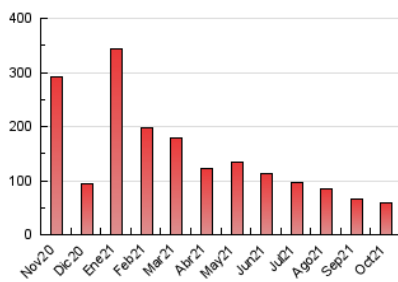

#### 3. Por día del mes (Nacional)

Día	N. únicos	Visitas	Páginas	Día	N. únicos	Visitas	Páginas	Día	N. únicos	Visitas	Páginas
1	1.820	2.035	2.848	11	639	694	985	21	1.516	1.729	2.439
2	1.180	1.255	1.703	12	826	903	1.207	22	1.757	1.976	2.707
3	496	531	764	13	1.002	1.133	1.594	23	1.028	1.118	1.545
4	292	326	453	14	1.042	1.135	1.613	24	826	910	1.293
5	1.653	1.867	2.598	15	1.652	1.839	2.518	25	965	1.063	1.489
6	2.106	2.429	3.378	16	1.060	1.186	1.684	26	1.751	2.012	2.865
7	1.283	1.415	1.953	17	798	855	1.145	27	2.415	2.902	4.351
8	1.302	1.478	2.075	18	990	1.110	1.515	28	1.630	1.848	2.693
9	1.143	1.234	1.737	19	1.140	1.269	1.842	29	1.498	1.759	2.592
10	716	771	1.078	20	1.112	1.274	1.881	30	1.010	1.128	1.670
								31	880	980	1.386

##### 4.1 Por día de la semana (promedio)

N. únicos / Visitas (x 100)

Páginas (x 100)

##### 4.2 Por franja horaria (promedio)

Visitas\_ (x 1000)

Páginas (x 1000)

##### 4.3 Por meses

N. únicos / Visitas (x 1000)

Páginas (x 1000)