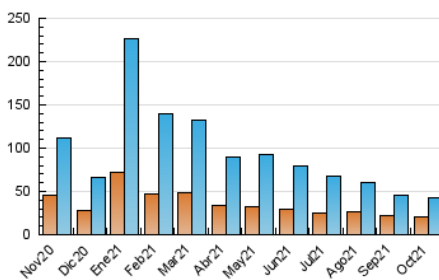

### 3. Por día del mes (Nacional e Internacional)

Día	N. únicos	Visitas	Páginas	Día	N. únicos	Visitas	Páginas	Día	N. únicos	Visitas	Páginas
1	1.848	2.063	2.883	11	654	710	1.001	21	1.549	1.763	2.476
2	1.196	1.272	1.731	12	835	912	1.216	22	1.787	2.007	2.758
3	509	544	777	13	1.021	1.152	1.615	23	1.045	1.135	1.567
4	316	350	478	14	1.055	1.148	1.627	24	851	935	1.324
5	1.676	1.890	2.623	15	1.677	1.865	2.548	25	979	1.078	1.504
6	2.119	2.442	3.393	16	1.073	1.199	1.698	26	1.772	2.033	2.892
7	1.304	1.436	1.976	17	811	869	1.164	27	2.446	2.934	4.394
8	1.318	1.495	2.093	18	1.010	1.130	1.536	28	1.649	1.867	2.713
9	1.163	1.254	1.763	19	1.161	1.290	1.866	29	1.519	1.782	2.620
10	723	778	1.085	20	1.130	1.292	1.900	30	1.025	1.143	1.689
								31	896	996	1.402

4. Gráficas (Nacional e Internacional)

4.1 Por día de la semana (promedio)

N. únicos / Visitas (x 100)

Páginas (x 100)

4.2 Por franja horaria (promedio)

Visitas\_ (x 1000)

Páginas (x 1000)

4.3 Por meses

N. únicos / Visitas (x 1000)

Páginas (x 1000)