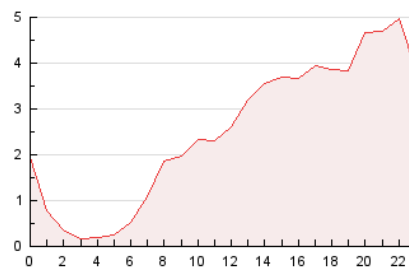

### 3. Por día del mes (Nacional e Internacional)

Día	N. únicos	Visitas	Páginas	Día	N. únicos	Visitas	Páginas	Día	N. únicos	Visitas	Páginas
1	1.848	2.063	2.883	11	654	710	1.001	21	1.549	1.763	2.476
2	1.196	1.272	1.731	12	835	912	1.216	22	1.787	2.007	2.758
3	509	544	777	13	1.021	1.152	1.615	23	1.045	1.135	1.567
4	316	350	478	14	1.055	1.148	1.627	24	851	935	1.324
5	1.676	1.890	2.623	15	1.677	1.865	2.548	25	979	1.078	1.504
6	2.119	2.442	3.393	16	1.073	1.199	1.698	26	1.772	2.033	2.892
7	1.304	1.436	1.976	17	811	869	1.164	27	2.446	2.934	4.394
8	1.318	1.495	2.093	18	1.010	1.130	1.536	28	1.649	1.867	2.713
9	1.163	1.254	1.763	19	1.161	1.290	1.866	29	1.519	1.782	2.620
10	723	778	1.085	20	1.130	1.292	1.900	30	1.025	1.143	1.689
								31	896	996	1.402

4. Gráficas (Nacional e Internacional)

4.1 Por día de la semana (promedio)

N. únicos / Visitas (x 100)

Páginas (x 100)

4.2 Por franja horaria (promedio)

Visitas\_ (x 1000)

Páginas (x 1000)

4.3 Por meses