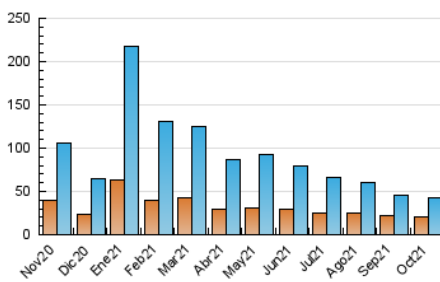

#### 3. Por día del mes (Nacional)

Día	N. únicos	Visitas	Páginas	Día	N. únicos	Visitas	Páginas	Día	N. únicos	Visitas	Páginas
1	1.820	2.035	2.848	11	639	694	985	21	1.516	1.729	2.439
2	1.180	1.255	1.703	12	826	903	1.207	22	1.757	1.976	2.707
3	496	531	764	13	1.002	1.133	1.594	23	1.028	1.118	1.545
4	292	326	453	14	1.042	1.135	1.613	24	826	910	1.293
5	1.653	1.867	2.598	15	1.652	1.839	2.518	25	965	1.063	1.489
6	2.106	2.429	3.378	16	1.060	1.186	1.684	26	1.751	2.012	2.865
7	1.283	1.415	1.953	17	798	855	1.145	27	2.415	2.902	4.351
8	1.302	1.478	2.075	18	990	1.110	1.515	28	1.630	1.848	2.693
9	1.143	1.234	1.737	19	1.140	1.269	1.842	29	1.498	1.759	2.592
10	716	771	1.078	20	1.112	1.274	1.881	30	1.010	1.128	1.670
								31	880	980	1.386

##### 4.1 Por día de la semana (promedio)

N. únicos / Visitas (x 100)

Páginas (x 100)

##### 4.2 Por franja horaria (promedio)

Visitas\_ (x 1000)

Páginas (x 1000)

##### 4.3 Por meses

N. únicos / Visitas (x 1000)

Páginas (x 1000)