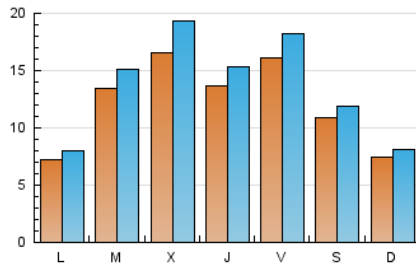

4. Gráficas (Nacional)

4.1 Por día de la semana (promedio)

N. únicos / Visitas (x 100)