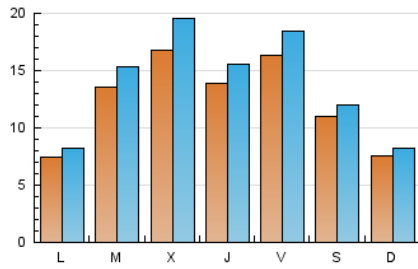

4. Gráficas (Nacional e Internacional)

4.1 Por día de la semana (promedio)

N. únicos / Visitas (x 100)